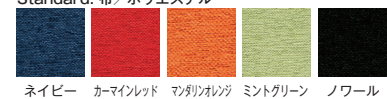

● 再生材料

● グリーン購入適合品

LW-3A

LW-3

■ 品番の見方
LW-3AL-S ライトブルー
 張地 F: 布 L: レザー
 色名称・色番号 S-A-B-C-D-E-G

LW-2A (各席肘付タイプ)

LW-2AF-S: カーマインレッド

LW-2A (各席肘付タイプ)

※上記の価格は、Standard(布・レザー)の価格を表示しております。

■ 共通仕様

- 背・座部:PP樹脂一体成型品・ウレタンフォーム
- 脚部:成型合板(ブナ材)・ウレタン塗装
- 桁部:ブナ材・ウレタン塗装
- 肘部:成型合板(ブナ材)・ウレタン塗装
- 再生材料

🌿 グリーン購入適合品

Standard: 布/ポリエステル

ネイビー カーマインレッド マンダリンオレンジ ミントグリーン ノワール

Standard: ビニールレザー/抗菌・防汚・耐次亜塩素酸

ライトブルー インティゴブルー リーフグリーン パステルピンク マンダリンオレンジ ライトベージュ ネオブラック

Standard: ビニールレザー/抗菌・防汚・難燃・耐次亜塩素酸・耐アルコール

ライトグレー02 ライトオレンジ04 グレー10 ライトブルー13 グリーン15

※お好みの張地をA・B・C・D・E・Gランクからお選びすることもできます。(P457~P464)