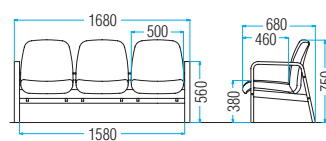

A: ¥253,200
B: ¥256,100
C: ¥263,100
D: ¥270,200
E: ¥277,300
G: ¥298,600

LW-3(両側肘付タイプ)

LW-3F-S: ノワール

LW-3(両側肘付タイプ)

LW-3L-S: グレー10

張地ランク

A: ¥232,700
B: ¥235,600
C: ¥242,600
D: ¥249,700
E: ¥256,800
G: ¥278,100

品番	本体価格	質量	入数
LW-3AF-S	¥254,300	31.6kg	1
LW-3AL-S	¥246,100	31.6kg	1
LW-3F-S	¥233,800	30.0kg	1
LW-3L-S	¥225,600	30.0kg	1

※上記の価格は、Standard(布・レザー)の価格を表示しております。

■共通仕様

- 背・座部:PP樹脂一体成型品・ウレタンフォーム
- 脚部:成型合板(ブナ材)・ウレタン塗装
- 桁部:ブナ材・ウレタン塗装
- 肘部:成型合板(ブナ材)・ウレタン塗装

● 再生材料

● グリーン購入適合品

LW-3A

LW-3

■ 品番の見方
LW-3AL-S ライトブルー
 張地 F: 布 L: レザー
 色名称・色番号 S-A-B-C-D-E-G

LW-2A (各席肘付タイプ)

LW-2AF-S: カーマインレッド

LW-2A (各席肘付タイプ)

LW-2AF-S: ネイビー

張地ランク
 A: ¥181,400
 B: ¥183,300
 C: ¥188,000
 D: ¥192,700
 E: ¥197,500
 G: ¥211,600

LW-2 (両側肘付タイプ)

LW-2F-S: ミントグリーン

LW-2 (両側肘付タイプ)

LW-2L-S: ライトベージュ

張地ランク
 A: ¥167,300
 B: ¥169,200
 C: ¥173,900
 D: ¥178,600
 E: ¥183,400
 G: ¥197,500