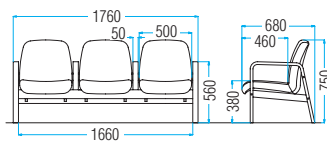

A: ¥253,200
B: ¥256,100
C: ¥263,100
D: ¥270,200
E: ¥277,300
G: ¥298,600

LW-3(両側肘付タイプ)

LW-3F-S: ノワール

LW-3(両側肘付タイプ)

LW-3L-S: グレー10

張地ランク

A: ¥232,700
B: ¥235,600
C: ¥242,600
D: ¥249,700
E: ¥256,800
G: ¥278,100

品番	本体価格	質量	入数
LW-3AF-S	¥254,300	31.6kg	1
LW-3AL-S	¥246,100	31.6kg	1
LW-3F-S	¥233,800	30.0kg	1
LW-3L-S	¥225,600	30.0kg	1

※上記の価格は、Standard(布・レザー)の価格を表示しております。

■共通仕様

- 背・座部:PP樹脂一体成型品・ウレタンフォーム
- 脚部:成型合板(ブナ材)・ウレタン塗装
- 桁部:ブナ材・ウレタン塗装
- 肘部:成型合板(ブナ材)・ウレタン塗装

● 再生材料

● グリーン購入適合品

LW-3A

LW-3

■ 品番の見方
LW-3AL-S ライトブルー
 張地 F: 布 L: レザー
 色名称・色番号 S-A-B-C-D-E-G

LW-2A (各席肘付タイプ)

LW-2AF-S: カーマインレッド

LW-2A (各席肘付タイプ)

LW-2AF-S: ネイビー

張地ランク
 A: ¥181,400
 B: ¥183,300
 C: ¥188,000
 D: ¥192,700
 E: ¥197,500
 G: ¥211,600

LW-2 (両側肘付タイプ)

LW-2F-S: ミントグリーン

LW-2 (両側肘付タイプ)

LW-2L-S: ライトベージュ

張地ランク
 A: ¥167,300
 B: ¥169,200
 C: ¥173,900
 D: ¥178,600
 E: ¥183,400
 G: ¥197,500