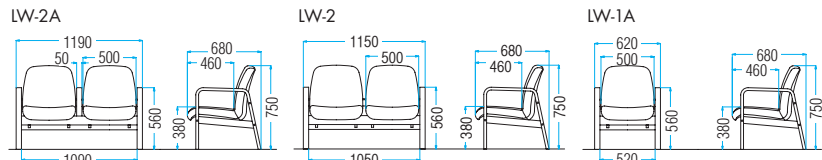

Standard: 布/ポリエステル

Standard: ビニールレザー/抗菌・防汚・耐次亜塩素酸

Standard: ビニールレザー/抗菌・防汚・難燃・耐次亜塩素酸・耐アルコール

※お好みの張地をA・B・C・D・E・Gランクからお選びすることもできます。(P457~P464)