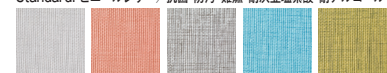

LW-1A (肘付タイプ)

LW-1AF-S: マンダリンオレンジ

LW-1A (肘付タイプ)

LW-1AL-S: グリーン15

張地ランク
 A: ¥103,400
 B: ¥104,300
 C: ¥106,700
 D: ¥109,000
 E: ¥111,400
 G: ¥118,500

品番	本体価格	質量	入数
LW-2AF-S	¥182,100	21.8kg	1
LW-2AL-S	¥176,800	21.8kg	1
LW-2F-S	¥168,000	21.0kg	1
LW-2L-S	¥162,700	21.0kg	1
LW-1AF-S	¥103,700	12.0kg	1
LW-1AL-S	¥101,100	12.0kg	1

※上記の価格は、Standard(布・レザー)の価格を表示しております。

■ 共通仕様

- 背・座部:PP樹脂一体成型品・ウレタンフォーム
- 脚部:成型合板(ブナ材)・ウレタン塗装
- 桁部:ブナ材・ウレタン塗装
- 肘部:成型合板(ブナ材)・ウレタン塗装
- 再生材料

🌿 グリーン購入適合品

Standard: 布/ポリエステル

ネイビー カーマインレッド マンダリンオレンジ ミントグリーン ノワール

Standard: ビニールレザー/抗菌・防汚・耐次亜塩素酸

ライトブルー インティゴブルー リーフグリーン パステルピンク マンダリンオレンジ ライトベージュ ネオブラック

Standard: ビニールレザー/抗菌・防汚・難燃・耐次亜塩素酸・耐アルコール

ライトグレー02 ライトオレンジ04 グレー10 ライトブルー13 グリーン15

※お好みの張地をA・B・C・D・E・Gランクからお選びすることもできます。(P457~P464)