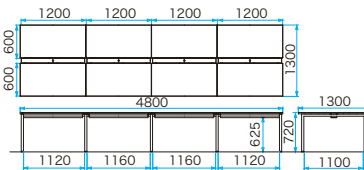

MTQ20-3613WD

ダークウッド

MTQ20-1213BD

ダークウッド

MTQ20-2413BD

ナチュラル

両面タイプ (配線ダクトあり)  
MTQ20-1213□D

両面タイプ (配線ダクトあり)  
MTQ20-4813□D