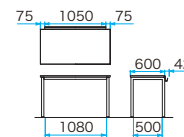

MTQ20-1260□D