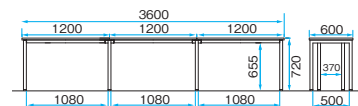

MTQ20-3660