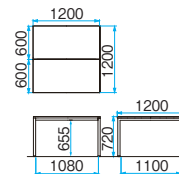

## 両面タイプ

	品番	本体価格	W	D	H	質量	入数
配線ダクトなし	MTQ20-4812□	¥292,100	4800	1200	720	158.4kg	1
	MTQ20-3612□	¥219,100	3600	1200	720	119.4kg	1
	MTQ20-2412□	¥146,100	2400	1200	720	80.4kg	1
配線ダクトあり	MTQ20-1212□	¥73,100	1200	1200	720	41.4kg	1
	MTQ20-4813□D	¥338,900	4800	1300	720	178.8kg	1
	MTQ20-3613□D	¥254,200	3600	1300	720	134.7kg	1
	MTQ20-2413□D	¥169,500	2400	1300	720	90.6kg	1
	MTQ20-1213□D	¥84,800	1200	1300	720	46.5kg	1