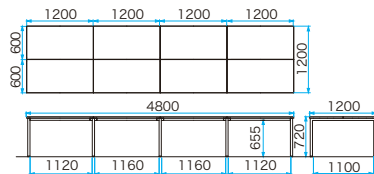

両面タイプ（配線ダクトなし）
MTQ20-4812