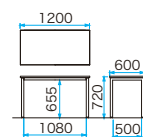

MTQ20-1260