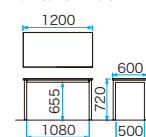

MTQ20-1260WD

ナチュラル

片側タイプ

	品番	本体価格	W	D	H	質量	入数
配線ダクトなし	MTQ20-4860□	¥194,600	4800	600	720	84.8kg	1
	MTQ20-3660□	¥143,800	3600	600	720	64.2kg	1
	MTQ20-2460□	¥93,000	2400	600	720	43.6kg	1
配線ダクトあり	MTQ20-1260□	¥42,200	1200	600	720	23.0kg	1
	MTQ20-4860□D	¥217,800	4800	642	720	93.6kg	1
	MTQ20-3660□D	¥161,200	3600	642	720	70.8kg	1
	MTQ20-2460□D	¥104,600	2400	642	720	48.0kg	1
	MTQ20-1260□D	¥48,000	1200	642	720	25.2kg	1

※ご注文の際は、□にフレームカラー(B:ブラック・W:ホワイト)をご指定ください。

■共通仕様

- 天板:25mm厚低圧メラミン化粧板・フラッシュ構造・PVCエッジ
- 脚:40角スチールパイプ・粉体塗装・アジャスター付
- 廃材利用 **組立**

MTQ20-3660

MTQ20-1260

MTQ20-1260□D

MTQ20-1213WD

ホワイト