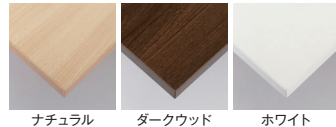

※ご注文の際は、□にフレームカラー(B:ブラック・W:ホワイト)をご指定ください。

■共通仕様

- 天板:25mm厚低圧メラミン化粧板・フラッシュ構造・PVCエッジ
- 脚:40角スチールパイプ・粉体塗装・アジャスター付
- 廃材利用 **組立**

フレームカラー

天板カラー

配線ダクト [D600タイプ]

配線コードをスッキリまとめることができます。

配線ダクト [D1200タイプ]