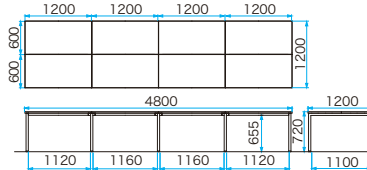

両面タイプ (配線ダクトなし)
MTQ20-4812

両面タイプ

	品番	本体価格	W	D	H	質量	入数
配線ダクトなし	MTQ20-4812□	¥292,100	4800	1200	720	158.4kg	1
	MTQ20-3612□	¥219,100	3600	1200	720	119.4kg	1
	MTQ20-2412□	¥146,100	2400	1200	720	80.4kg	1
配線ダクトあり	MTQ20-1212□	¥73,100	1200	1200	720	41.4kg	1
	MTQ20-4813□D	¥338,900	4800	1300	720	178.8kg	1
	MTQ20-3613□D	¥254,200	3600	1300	720	134.7kg	1
	MTQ20-2413□D	¥169,500	2400	1300	720	90.6kg	1
	MTQ20-1213□D	¥84,800	1200	1300	720	46.5kg	1

※ご注文の際は、□にフレームカラー(B:ブラック・W:ホワイト)をご指定ください。

■共通仕様

- 天板:25mm厚低圧メラミン化粧板・フラッシュ構造・PVCエッジ
- 脚:40角スチールパイプ・粉体塗装・アジャスター付
- 廃材利用 **組立**