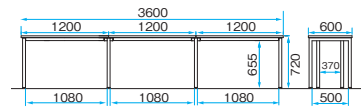

MTQ20-3660