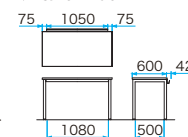

MTQ20-1260WD

ナチュラル

片側タイプ

	品番	本体価格	W	D	H	質量	入数
配線ダクトなし	MTQ20-4860□	¥194,600	4800	600	720	84.8kg	1
	MTQ20-3660□	¥143,800	3600	600	720	64.2kg	1
	MTQ20-2460□	¥93,000	2400	600	720	43.6kg	1
配線ダクトあり	MTQ20-1260□	¥42,200	1200	600	720	23.0kg	1
	MTQ20-4860□D	¥217,800	4800	642	720	93.6kg	1
	MTQ20-3660□D	¥161,200	3600	642	720	70.8kg	1
	MTQ20-2460□D	¥104,600	2400	642	720	48.0kg	1
	MTQ20-1260□D	¥48,000	1200	642	720	25.2kg	1

※ご注文の際は、□にフレームカラー(B:ブラック・W:ホワイト)をご指定ください。

■共通仕様

- 天板:25mm厚低圧メラミン化粧板・フラッシュ構造・PVCエッジ
- 脚:40角スチールパイプ・粉体塗装・アジャスター付
- 廃材利用 **組立**

MTQ20-3660

MTQ20-1260

MTQ20-1260□D

MTQ20-1213WD

ホワイト