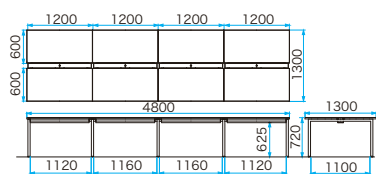

両面タイプ（配線ダクトあり）
MTQ20-4813□D