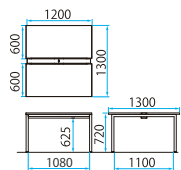

MTQ20-3613WD

ダークウッド

MTQ20-1213BD

ダークウッド

MTQ20-2413BD

ナチュラル

両面タイプ (配線ダクトあり)  
MTQ20-1213□D

両面タイプ (配線ダクトあり)  
MTQ20-4813□D

両面タイプ (配線ダクトなし)  
MTQ20-4812

両面タイプ

	品番	本体価格	W	D	H	質量	入数
配線ダクトなし	MTQ20-4812□	¥292,100	4800	1200	720	158.4kg	1
	MTQ20-3612□	¥219,100	3600	1200	720	119.4kg	1
	MTQ20-2412□	¥146,100	2400	1200	720	80.4kg	1
配線ダクトあり	MTQ20-1212□	¥73,100	1200	1200	720	41.4kg	1
	MTQ20-4813□D	¥338,900	4800	1300	720	178.8kg	1
	MTQ20-3613□D	¥254,200	3600	1300	720	134.7kg	1
	MTQ20-2413□D	¥169,500	2400	1300	720	90.6kg	1
	MTQ20-1213□D	¥84,800	1200	1300	720	46.5kg	1