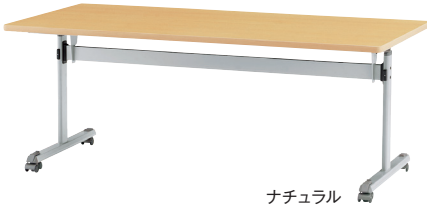

Folding Table

センターフラップテーブル

MTS

※チェアは参考品

MTS-1890TS (棚付)

ホワイト

MTS-1890S (棚無)

ナチュラル

MTS-1875TB (棚付)

ナチュラル

MTS-1875B (棚無)

ホワイト

MTS

	品番	本体価格	W	D	H	脚間寸法	質量	入数
棚付	MTS-1890TS	¥185,200	1800	900	700	1595	34.2kg	1
	MTS-1890TB	¥185,200	1800	900	700	1595	34.2kg	1
	MTS-1875TS	¥176,100	1800	750	700	1595	30.2kg	1
	MTS-1875TB	¥176,100	1800	750	700	1595	30.2kg	1
棚無	MTS-1890S	¥173,900	1800	900	700	1595	32.2kg	1
	MTS-1890B	¥173,900	1800	900	700	1595	32.2kg	1
	MTS-1875S	¥166,400	1800	750	700	1595	28.2kg	1
	MTS-1875B	¥166,400	1800	750	700	1595	28.2kg	1

■共通仕様

- 天板:28mm厚メラミン化粧板・フラッシュ構造・ソフトエッジ・裏面プリント合板
- 支柱:25×80楕円スチールパイプ
- 脚部:30×59台形スチールパイプ・粉体塗装・リフトロックキャスター(ストッパー付)
- 棚部:φ15.9スチールパイプ・粉体塗装
- 廃材利用
- 粉体塗装 組立

グリーン購入適合品

天板カラー

ナチュラル

ホワイト

天板跳上げ式

天板下に左右2ヶ所レバーが装着されており、どちらか一方の操作だけで、天板を折畳むことができます。

POINT

リフトロックキャスター

脚部手前のレバーを踏込むと、キャスター部からリフトアップされ、テーブルが固定されます。もう一度レバーを踏むとストッパー解除されます。

※価格は税抜価格を表記しています。消費税は別途承ります。