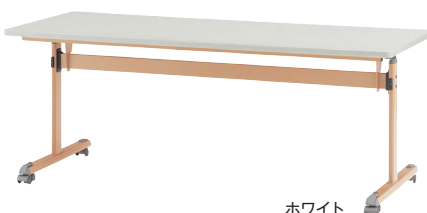

Folding Table

センターフラップテーブル

MTS

※チェアは参考品

MTS-1890TS (棚付)

ホワイト

MTS-1890S (棚無)

ナチュラル

MTS-1875TB (棚付)

ナチュラル

MTS-1875B (棚無)

ホワイト

MTS

	品番	本体価格	W	D	H	脚間寸法	質量	入数
棚付	MTS-1890TS	¥185,200	1800	900	700	1595	34.2kg	1
	MTS-1890TB	¥185,200	1800	900	700	1595	34.2kg	1
	MTS-1875TS	¥176,100	1800	750	700	1595	30.2kg	1
	MTS-1875TB	¥176,100	1800	750	700	1595	30.2kg	1
棚無	MTS-1890S	¥173,900	1800	900	700	1595	32.2kg	1
	MTS-1890B	¥173,900	1800	900	700	1595	32.2kg	1
	MTS-1875S	¥166,400	1800	750	700	1595	28.2kg	1
	MTS-1875B	¥166,400	1800	750	700	1595	28.2kg	1

■共通仕様

- 天板:28mm厚メラミン化粧板・フラッシュ構造・ソフトエッジ・裏面プリント合板
- 支柱:25×80楕円スチールパイプ
- 脚部:30×59台形スチールパイプ・粉体塗装・リフトロックキャスター(ストッパー付)
- 棚部:φ15.9スチールパイプ・粉体塗装
- 廃材利用
- 粉体塗装 組立

グリーン購入適合品

天板カラー

ナチュラル

ホワイト

天板跳上げ式

天板下に左右2ヶ所レバーが装着されており、どちらか一方の操作だけで、天板を折畳むことができます。

POINT

リフトロックキャスター

脚部手前のレバーを踏込むと、キャスター部からリフトアップされ、テーブルが固定されます。もう一度レバーを踏むとストッパー解除されます。

※価格は税抜価格を表記しています。消費税は別途承ります。