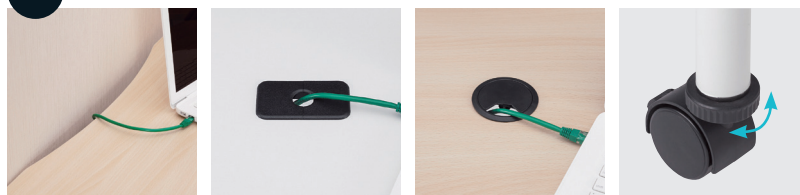

■共通仕様

- 天板:18mm厚低圧メラミン化粧板・芯材:パーティクルボード・PVCエッジ
- 桁部:15×40スチールパイプ・粉体塗装(ホワイト)
- アジャスター脚:  
φ31.8スチールパイプ・粉体塗装(ホワイト)・アジャスター付
- キャスター脚:  
φ31.8スチールパイプ・粉体塗装(ホワイト)・  
φ50ナイロン双輪キャスター(ストッパー付)アジャスト機能付
- 粉体塗装 [組立](#)

天板カラー

ナチュラル ホワイト

POINT

天板側面中央部

天板側面中央部はR形状になっているため、向かい合わせて使用する場合、配線スペースとして利用できます。  
【適合品】RM-1275-RM-1075

配線口

角型天板  
1800×900(2ヶ付)  
1500×900(1ヶ付)  
1200×1200(1ヶ付)  
900×900(1ヶ付)

配線口