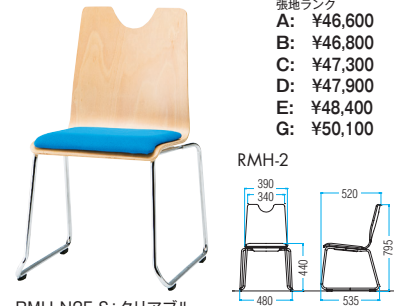

RMH-□2(ループ脚タイプ)

RMH-N2F-S: クリアブルー