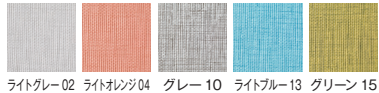

Standard: ビニールレザー/抗菌・防汚・難燃・耐次亜塩素酸・耐アルコール

※お好みの張地をA・B・C・D・E・Gランクからお選びすることもできます。(P457~P464)