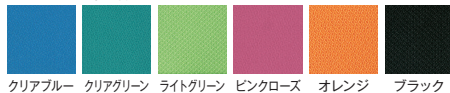

Standard: 布/再生PET