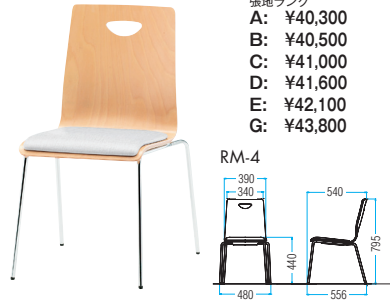

Refresh Chair

リフレッシュチェア

RM・RMH

RM

RM-□4(4本脚タイプ)

RM-N4L-S: ライトグレー02

品番	本体価格	質量	入数
RM-□4F-S	¥40,400	6.1kg	4
RM-□4L-S	¥39,600	6.1kg	4

※上記の価格は、Standard(布・レザー)の価格を表示しております。

RM-□2A(ループ脚肘付タイプ)

RM-L2AL-S: ライトブルー

品番	本体価格	質量	入数
RM-□2AF-S	¥50,200	7.5kg	4
RM-□2AL-S	¥49,600	7.5kg	4

※上記の価格は、Standard(布・レザー)の価格を表示しております。

RM-□2(ループ脚タイプ)

RM-N2L-S: リーフグリーン

品番	本体価格	質量	入数
RM-□2F-S	¥45,200	6.8kg	4
RM-□2L-S	¥44,600	6.8kg	4

※上記の価格は、Standard(布・レザー)の価格を表示しております。

RMH

RMH-□4(4本脚タイプ)

RMH-N4L-S: リーフグリーン

4本脚タイプ

品番	本体価格	質量	入数
RMH-□4F-S	¥41,800	6.0kg	4
RMH-□4L-S	¥41,100	6.0kg	4

※上記の価格は、Standard(布・レザー)の価格を表示しております。

RMH-□2A(ループ脚肘付タイプ)

※上記の価格は、Standard(布・レザー)の価格を表示しております。

■共通仕様

- 背・座部: 成型合板(表面: フナ材)・ウレタン塗装
- 座部: 成型合板・ウレタンフォーム
- 脚部: φ15.9スチールパイプ・クロームメッキ
- 座裏部: PP樹脂成型品
- 肘: PP樹脂成型品

合板のカラー

合板のカラーはN(ナチュラル)・L(ブラウン)タイプよりお選びください。ご注文の際には、品番、RM-□・RMH-□の□にN・Lとご指定ください。