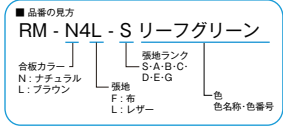

Refresh Chair

リフレッシュチェア

RM・RMH

RM

RM-□4(4本脚タイプ)

RM-N4L-S: ライトグレー02

品番	本体価格	質量	入数
RM-□4F-S	¥40,400	6.1kg	4
RM-□4L-S	¥39,600	6.1kg	4

※上記の価格は、Standard(布・レザー)の価格を表示しております。