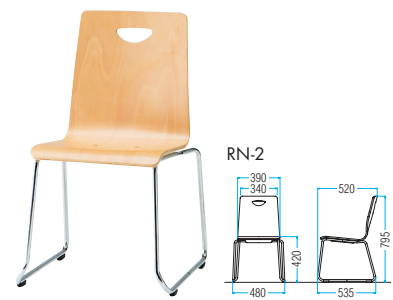

Refresh Chair
リフレッシュチェア

RN・RNH

※テーブルはTDW(P231)参照

RN

RN-□4(4本脚タイプ)

RN-□2A(ループ脚肘付タイプ)

RN-□2(ループ脚タイプ)

品番	本体価格	質量	入数
RN-□4	¥34,600	5.2kg	4

品番	本体価格	質量	入数
RN-□2A	¥46,700	6.6kg	4

品番	本体価格	質量	入数
RN-□2	¥40,800	5.9kg	4

RNH

RNH-□4(4本脚タイプ)

RNH-□2A(ループ脚肘付タイプ)

RNH-□2(ループ脚タイプ)

品番	本体価格	質量	入数
RNH-□4	¥36,000	5.1kg	4

品番	本体価格	質量	入数
RNH-□2A	¥47,000	6.5kg	4