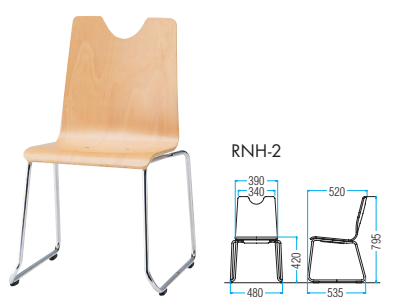

Refresh Chair
リフレッシュチェア

RN・RNH

※テーブルはTDW(P231)参照

RN

RN-□4(4本脚タイプ)

RN-□2A(ループ脚肘付タイプ)

RN-□2(ループ脚タイプ)

品番	本体価格	質量	入数
RN-□4	¥34,600	5.2kg	4

品番	本体価格	質量	入数
RN-□2A	¥46,700	6.6kg	4

品番	本体価格	質量	入数
RN-□2	¥40,800	5.9kg	4

RNH

RNH-□4(4本脚タイプ)

RNH-□2A(ループ脚肘付タイプ)

RNH-□2(ループ脚タイプ)

品番	本体価格	質量	入数
RNH-□4	¥36,000	5.1kg	4

品番	本体価格	質量	入数
RNH-□2A	¥47,000	6.5kg	4