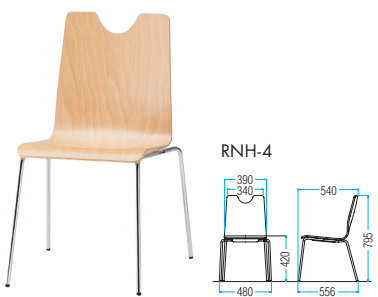

Refresh Chair
リフレッシュチェア

RN・RNH

※テーブルはTDW(P231)参照

RN

RN-□4(4本脚タイプ)

RN-□2A(ループ脚肘付タイプ)

RN-□2(ループ脚タイプ)

品番	本体価格	質量	入数
RN-□4	¥34,600	5.2kg	4

品番	本体価格	質量	入数
RN-□2A	¥46,700	6.6kg	4

品番	本体価格	質量	入数
RN-□2	¥40,800	5.9kg	4

RNH

RNH-□4(4本脚タイプ)

RNH-□2A(ループ脚肘付タイプ)

RNH-□2(ループ脚タイプ)

品番	本体価格	質量	入数
RNH-□4	¥36,000	5.1kg	4

品番	本体価格	質量	入数
RNH-□2A	¥47,000	6.5kg	4