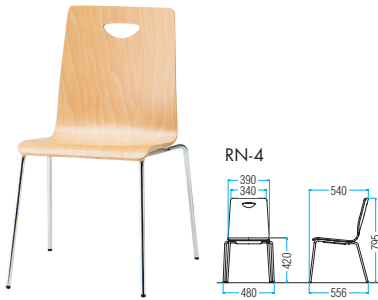

Refresh Chair
リフレッシュチェア

RN・RNH

※テーブルはTDW(P231)参照

RN

RN-□4(4本脚タイプ)

RN-□2A(ループ脚肘付タイプ)

RN-□2(ループ脚タイプ)

品番	本体価格	質量	入数
RN-□4	¥34,600	5.2kg	4

品番	本体価格	質量	入数
RN-□2A	¥46,700	6.6kg	4

品番	本体価格	質量	入数
RN-□2	¥40,800	5.9kg	4

RNH

RNH-□4(4本脚タイプ)

RNH-□2A(ループ脚肘付タイプ)

RNH-□2(ループ脚タイプ)

品番	本体価格	質量	入数
RNH-□4	¥36,000	5.1kg	4

品番	本体価格	質量	入数
RNH-□2A	¥47,000	6.5kg	4