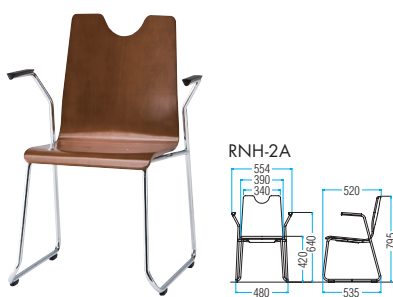

Refresh Chair
リフレッシュチェア

RN・RNH

※テーブルはTDW(P231)参照

RN

RN-□4(4本脚タイプ)

RN-□2A(ループ脚肘付タイプ)

RN-□2(ループ脚タイプ)

品番	本体価格	質量	入数
RN-□4	¥34,600	5.2kg	4

品番	本体価格	質量	入数
RN-□2A	¥46,700	6.6kg	4

品番	本体価格	質量	入数
RN-□2	¥40,800	5.9kg	4

RNH

RNH-□4(4本脚タイプ)

RNH-□2A(ループ脚肘付タイプ)

RNH-□2(ループ脚タイプ)

品番	本体価格	質量	入数
RNH-□4	¥36,000	5.1kg	4

品番	本体価格	質量	入数
RNH-□2A	¥47,000	6.5kg	4