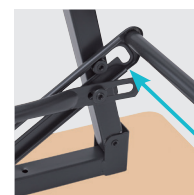

ウォールナット

スライド式

脚の開閉時は、ローラーがスライドレールの溝に沿って駆動し、手動でロックをかけます。  
(ロックが確実にかかっていることを確認してください。)  
スライドレールを使用しているため、脚の開閉がスムーズ。

溝に手動でロックをかけてください。

※価格は税抜価格を表記しています。消費税は別途承ります。