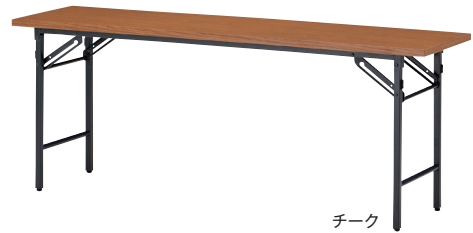

# T

T-1845P(共貼りタイプ/棚付/パネル付)

チーク

T-1860PN(共貼りタイプ/棚無/パネル付)

ローズ

T-1845(共貼りタイプ/棚付/パネル無)

ローズ

T-1845N(共貼りタイプ/棚無/パネル無)

チーク

T(共貼りタイプ/棚付)

	品番	本体価格	W	D	H	脚間寸法	質量	入数
パネル付	T-1860P	¥73,800	1800	600	700	1540	26.0kg	1
	T-1845P	¥63,000	1800	450	700	1540	22.5kg	1
	T-1560P	¥73,900	1500	600	700	1290	22.5kg	1
	T-1545P	¥63,200	1500	450	700	1290	19.0kg	1
パネル無	T-1890	¥71,100	1800	900	700	1540	25.0kg	1
	T-1875	¥60,300	1800	750	700	1540	23.0kg	1
	T-1860	¥36,900	1800	600	700	1540	17.0kg	1
	T-1845	¥29,400	1800	450	700	1540	13.5kg	1
	T-1590	¥71,100	1500	900	700	1290	24.0kg	1
	T-1575	¥60,300	1500	750	700	1290	22.0kg	1
	T-1560	¥36,900	1500	600	700	1290	15.5kg	1
	T-1545	¥29,400	1500	450	700	1290	12.0kg	1