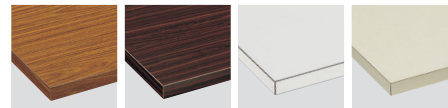

天板カラー

チーク ローズ ホワイト ニューグレー

※価格は税抜価格を表記しています。消費税は別途承ります。