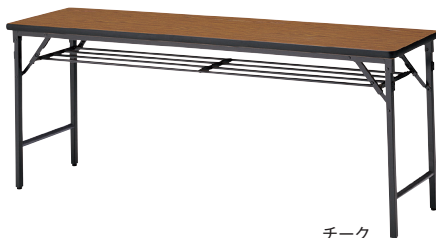

Folding Table

フォールディングテーブル

TWS

TWS-1860PT(棚付/パネル付)

ローズ

TWS-1860PTN(棚無/パネル付)

ビュアツリー

TWS-1845T(棚付/パネル無)

チーク

TWS-1845TN(棚無/パネル無)

アイボリー

TWS(ソフトエッジタイプ/棚付)

	品番	本体価格	W	D	H	脚間寸法	質量	入数
パネル付	TWS-1860PT	¥96,400	1800	600	700	1690	28.0kg	1
	TWS-1845PT	¥85,400	1800	450	700	1690	24.0kg	1
	TWS-1560PT	¥96,400	1500	600	700	1390	24.5kg	1
	TWS-1545PT	¥85,600	1500	450	700	1390	20.5kg	1
パネル無	TWS-1890T	¥81,300	1800	900	700	1690	28.0kg	1
	TWS-1875T	¥74,500	1800	750	700	1690	25.5kg	1
	TWS-1860T	¥55,700	1800	600	700	1690	19.0kg	1
	TWS-1845T	¥45,700	1800	450	700	1690	15.0kg	1
	TWS-1590T	¥81,300	1500	900	700	1390	24.5kg	1
	TWS-1575T	¥74,500	1500	750	700	1390	22.5kg	1
	TWS-1560T	¥55,800	1500	600	700	1390	16.5kg	1
	TWS-1545T	¥46,100	1500	450	700	1390	13.5kg	1
	TWS-1290T	¥73,900	1200	900	700	1090	21.0kg	1
	TWS-1275T	¥71,200	1200	750	700	1090	19.5kg	1
	TWS-1260T	¥51,200	1200	600	700	1090	14.5kg	1
	TWS-1245T	¥43,400	1200	450	700	1090	12.5kg	1
	TWS-0990T	¥72,400	900	900	700	740	17.5kg	1
	TWS-0975T	¥71,100	900	750	700	740	16.5kg	1
	TWS-0960T	¥51,200	900	600	700	740	11.5kg	1
	TWS-0945T	¥39,000	900	450	700	740	10.5kg	1

■共通仕様

- 天板:28mm厚メラミン化粧板・フラッシュ構造・ソフトエッジ
- 脚部:26角スチールパイプ・焼付塗装・アジャスター付
- 棚部:φ15.9スチールパイプ・焼付塗装
- パネル:21mm厚メラミン化粧板・フラッシュ構造・ソフトエッジ(色:ブラック)
- 折畳み機能:クランク式
- 廃材利用
- グリーン購入適合品

天板カラー

折畳み例

W1200-W900は、脚が重なるため積重ねはできません。