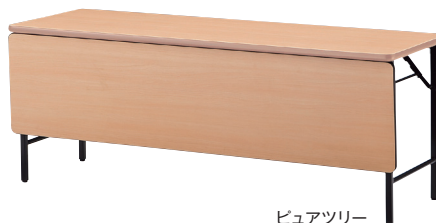

Folding Table

フォールディングテーブル

TWS

TWS-1860PT(棚付/パネル付)

ローズ

TWS-1860PTN(棚無/パネル付)

ビュアツリー

TWS-1845T(棚付/パネル無)

チーク

TWS-1845TN(棚無/パネル無)

アイボリー

TWS(ソフトエッジタイプ/棚付)

	品番	本体価格	W	D	H	脚間寸法	質量	入数
パネル付	TWS-1860PT	¥96,400	1800	600	700	1690	28.0kg	1
	TWS-1845PT	¥85,400	1800	450	700	1690	24.0kg	1
	TWS-1560PT	¥96,400	1500	600	700	1390	24.5kg	1
	TWS-1545PT	¥85,600	1500	450	700	1390	20.5kg	1
パネル無	TWS-1890T	¥81,300	1800	900	700	1690	28.0kg	1
	TWS-1875T	¥74,500	1800	750	700	1690	25.5kg	1
	TWS-1860T	¥55,700	1800	600	700	1690	19.0kg	1
	TWS-1845T	¥45,700	1800	450	700	1690	15.0kg	1
	TWS-1590T	¥81,300	1500	900	700	1390	24.5kg	1
	TWS-1575T	¥74,500	1500	750	700	1390	22.5kg	1
	TWS-1560T	¥55,800	1500	600	700	1390	16.5kg	1
	TWS-1545T	¥46,100	1500	450	700	1390	13.5kg	1
	TWS-1290T	¥73,900	1200	900	700	1090	21.0kg	1
	TWS-1275T	¥71,200	1200	750	700	1090	19.5kg	1
	TWS-1260T	¥51,200	1200	600	700	1090	14.5kg	1
	TWS-1245T	¥43,400	1200	450	700	1090	12.5kg	1
	TWS-0990T	¥72,400	900	900	700	740	17.5kg	1
	TWS-0975T	¥71,100	900	750	700	740	16.5kg	1
	TWS-0960T	¥51,200	900	600	700	740	11.5kg	1
	TWS-0945T	¥39,000	900	450	700	740	10.5kg	1

■共通仕様

- 天板:28mm厚メラミン化粧板・フラッシュ構造・ソフトエッジ
- 脚部:26角スチールパイプ・焼付塗装・アジャスター付
- 棚部:φ15.9スチールパイプ・焼付塗装
- パネル:21mm厚メラミン化粧板・フラッシュ構造・ソフトエッジ(色:ブラック)
- 折畳み機能:クランク式
- 廃材利用
- グリーン購入適合品

天板カラー

折畳み例

W1200-W900は、脚が重なるため積重ねはできません。