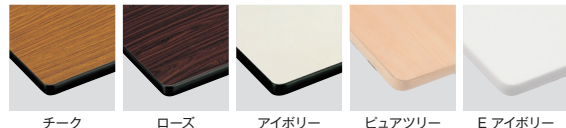

チーク

TWS-1845TN(棚無/パネル無)

アイボリー

TWS(ソフトエッジタイプ/棚付)

	品番	本体価格	W	D	H	脚間寸法	質量	入数
パネル付	TWS-1860PT	¥96,400	1800	600	700	1690	28.0kg	1
	TWS-1845PT	¥85,400	1800	450	700	1690	24.0kg	1
	TWS-1560PT	¥96,400	1500	600	700	1390	24.5kg	1
	TWS-1545PT	¥85,600	1500	450	700	1390	20.5kg	1
パネル無	TWS-1890T	¥81,300	1800	900	700	1690	28.0kg	1
	TWS-1875T	¥74,500	1800	750	700	1690	25.5kg	1
	TWS-1860T	¥55,700	1800	600	700	1690	19.0kg	1
	TWS-1845T	¥45,700	1800	450	700	1690	15.0kg	1
	TWS-1590T	¥81,300	1500	900	700	1390	24.5kg	1
	TWS-1575T	¥74,500	1500	750	700	1390	22.5kg	1
	TWS-1560T	¥55,800	1500	600	700	1390	16.5kg	1
	TWS-1545T	¥46,100	1500	450	700	1390	13.5kg	1
	TWS-1290T	¥73,900	1200	900	700	1090	21.0kg	1
	TWS-1275T	¥71,200	1200	750	700	1090	19.5kg	1
	TWS-1260T	¥51,200	1200	600	700	1090	14.5kg	1
	TWS-1245T	¥43,400	1200	450	700	1090	12.5kg	1
	TWS-0990T	¥72,400	900	900	700	740	17.5kg	1
	TWS-0975T	¥71,100	900	750	700	740	16.5kg	1
	TWS-0960T	¥51,200	900	600	700	740	11.5kg	1
	TWS-0945T	¥39,000	900	450	700	740	10.5kg	1

■共通仕様

- 天板:28mm厚メラミン化粧板・フラッシュ構造・ソフトエッジ
- 脚部:26角スチールパイプ・焼付塗装・アジャスター付
- 棚部:φ15.9スチールパイプ・焼付塗装
- パネル:21mm厚メラミン化粧板・フラッシュ構造・ソフトエッジ(色:ブラック)
- 折畳み機能:クランク式
- 廃材利用
- グリーン購入適合品

天板カラー

折畳み例

W1200-W900は、脚が重なるため積重ねはできません。