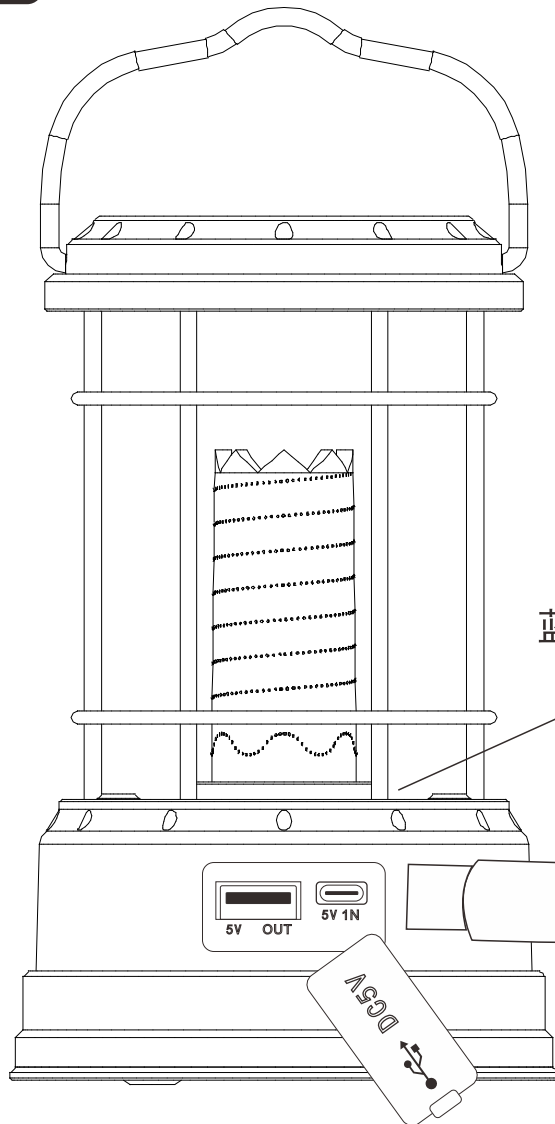

LEDソーラーランタン

DS-60S

充電中赤点滅
充滿電緑点灯
蓝灯闪烁为太阳能充電

充電時間：約3-4時間

記号	名称			型式		
図名		図番	尺度	用紙	A4	
設計	製図	承認	 LED照明の開発・製造・販売 ☎ 072-447-8536 072-447-8537 www.goodgoods.co.jp www.goodtoku.com