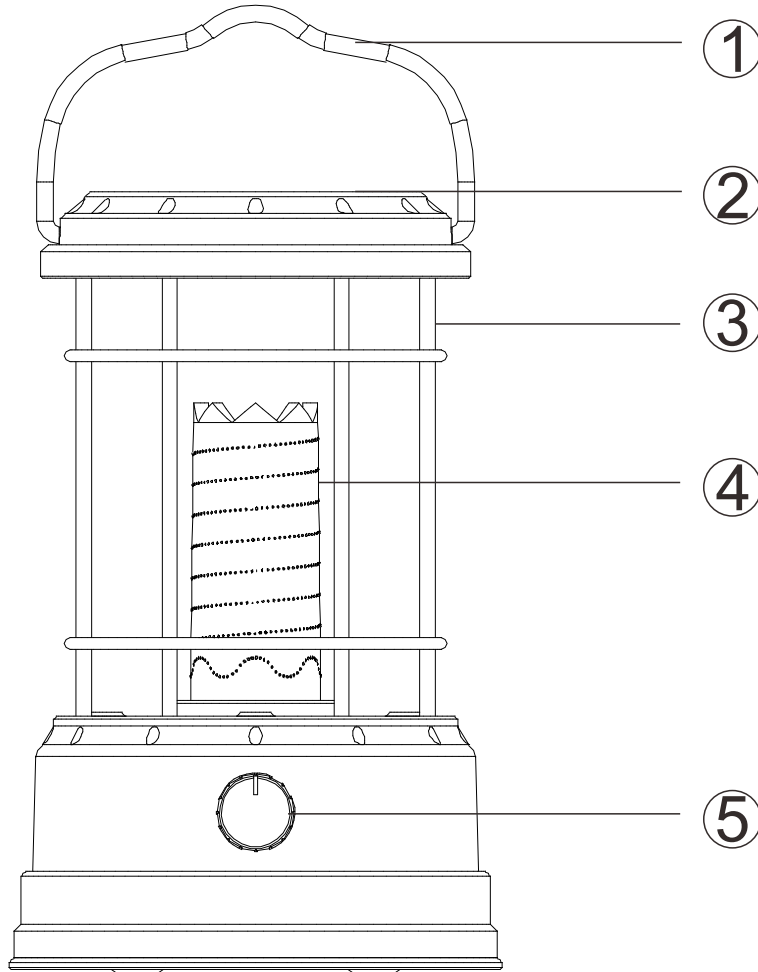

LEDソーラーランタン

DS-60S

IPX4

部品名称

- ① ステンレス取っ手
- ② ソーラーパネル
- ③ 防護ガード
- ④ 導光柱
- ⑤ スイッチ

記号	名称			型式	
図名		図番	尺度	用紙	A4
設計	製図	承認	GOODGOODS 昭暉照明 SYOKI 株式会社 グッド・グッズ 株式会社 昭暉照明 LED照明の開発・製造・販売 ☎ 072-447-8536 072-447-8537 www.goodgoods.co.jp www.goodtoku.com		

LEDソーラーランタン

DS-60S

無段階調光式

ロータリースイッチ

スイッチを左右に回して
光量を無段階で
5% (20lm) - 100% (400lm)
に調節できます。
シーンに合わせて無段階調光可能

記号	名称			型式	
図名		図番	尺度	用紙	A4
設計	製図	承認	GOODGOODS 昭暉照明 SYOKI LED照明の開発・製造・販売 ☎ 072-447-8536 072-447-8537 www.goodgoods.co.jp www.goodtoku.com		

LEDソーラーランタン

DS-60S

最大点灯時間約120時間

記号	名称			型式	
図名		図番	尺度	用紙	A4
設計	製図	承認	GOODGOODS 昭暉照明 SYOKI LED照明の開発・製造・販売 ☎ 072-447-8536 072-447-8537 www.goodgoods.co.jp www.goodtoku.com		

LEDソーラーランタン

DS-60S

全光束約400LM

導光柱