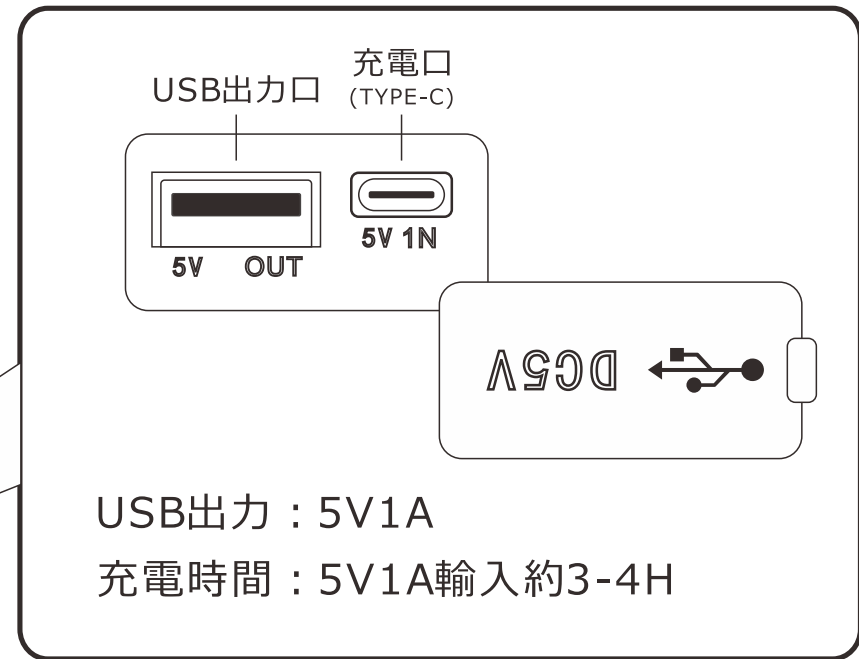

LEDソーラーランタン

DS-60S

最大点灯時間約120時間

記号	名称			型式	
図名		図番	尺度	用紙	A4
設計	製図	承認	GOODGOODS 昭暉照明 SYOKI LED照明の開発・製造・販売 ☎ 072-447-8536 072-447-8537 www.goodgoods.co.jp www.goodtoku.com