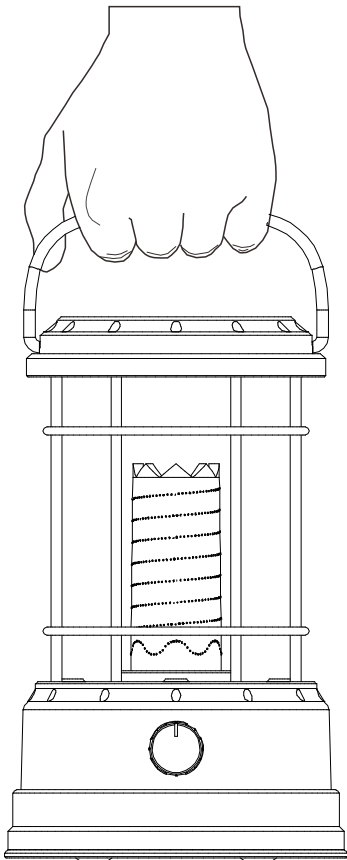

LEDソーラーランタン

DS-60S

使用例

手持ち

吊り下げ