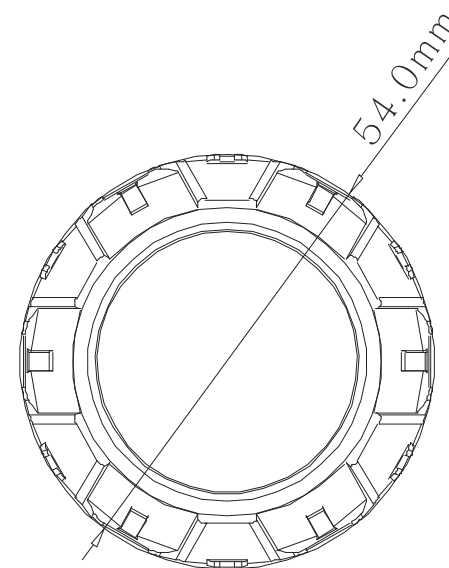

ホイッスル付きLED懐中電灯 ED-8FZ

充電電池内蔵式 最大16時間連続点灯可

記号	名称			型式		
図名		図番		尺度	用紙	A4
設計	製図	承認		  LED照明の開発・製造・販売 電話 072-447-8536 電話 072-447-8537 www.goodgoods.co.jp www.goodtoku.com		

ホィッスル付きLED懐中電灯 ED-8FZ

寸法図面

記号	名称			型式	
図名		図番	尺度	用紙	A4
設計	製図	承認	 昭曜照明  LED照明の開発・製造・販売 ☎ 072-447-8536 ☎ 072-447-8537 www.goodgoods.co.jp www.goodtoku.com		

ホイッスル付きLED懐中電灯 ED-8FZ

照度図面

照射距離	中心照度
5m	1488LUX
10m	372LUX
15m	165LUX
30m	41LUX

記号	名称				型式		
図名				図番	尺度	用紙	A4
設計		製図		承認	  LED照明の開発・製造・販売 ☎ 072-447-8536 ☎ 072-447-8537 www.goodgoods.co.jp www.goodtoku.com		