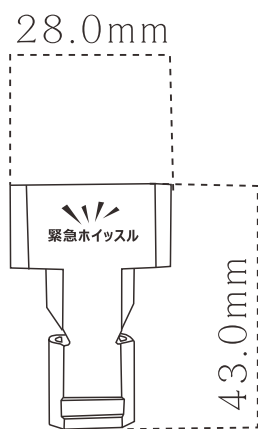

ホイッスル付きLED懐中電灯 ED-8FZ

充電電池内蔵式 最大16時間連続点灯可

記号	名称			型式		
図名		図番		尺度	用紙	A4
設計	製図	承認		  LED照明の開発・製造・販売 電話 072-447-8536 電話 072-447-8537 www.goodgoods.co.jp www.goodtoku.com		

ホィッスル付きLED懐中電灯 ED-8FZ

寸法図面

記号	名称			型式	
図名		図番	尺度	用紙	A4
設計	製図	承認	 昭曜照明  LED照明の開発・製造・販売 ☎ 072-447-8536 ☎ 072-447-8537 www.goodgoods.co.jp www.goodtoku.com		

ホイッスル付きLED懐中電灯 ED-8FZ

遠距離照明 狭角15°

昼光色 (6000K~6500K)

HIGHの明るさ : 約2000LM

LOWの明るさ : 約1000LM

記号	名称			型式	
図名		図番	尺度	用紙	A4
設計	製図	承認	GOODGOODS 昭曜照明 SYOKI LED照明の開発・製造・販売 TEL 072-447-8536 FAX 072-447-8537 www.goodgoods.co.jp www.goodtoku.com		

ホイッスル付きLED懐中電灯 ED-8FZ

照度図面

照射距離	中心照度
5m	1488LUX
10m	372LUX
15m	165LUX
30m	41LUX

記号	名称				型式		
図名				図番	尺度	用紙	A4
設計		製図		承認	  LED照明の開発・製造・販売 ☎ 072-447-8536 ☎ 072-447-8537 www.goodgoods.co.jp www.goodtoku.com		