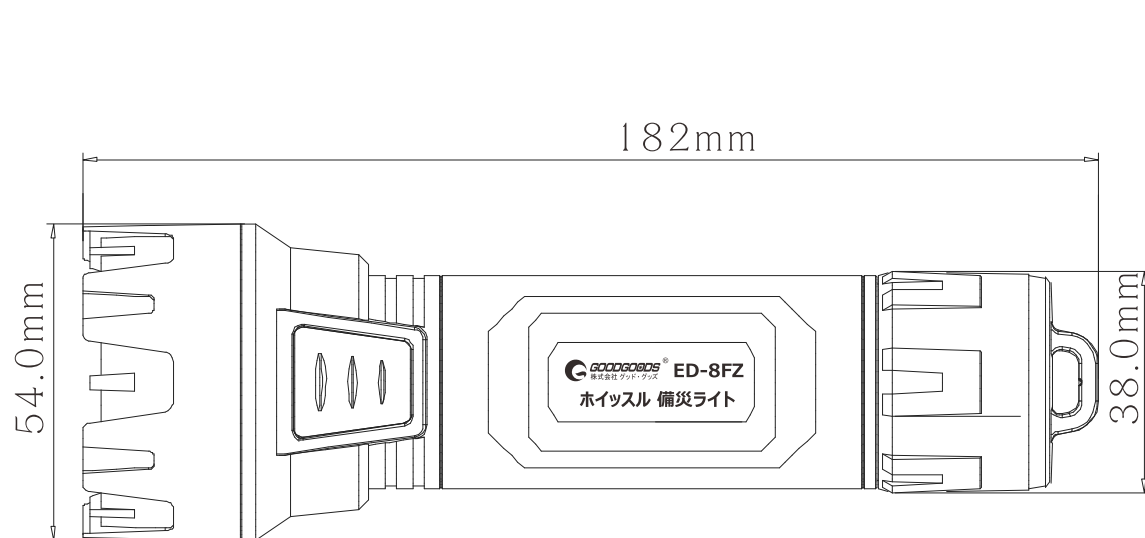

ホイッスル付きLED懐中電灯 ED-8FZ

充電電池内蔵式 最大16時間連続点灯可

記号	名称			型式		
図名		図番		尺度	用紙	A4
設計	製図	承認		  LED照明の開発・製造・販売 電話 072-447-8536 電話 072-447-8537 www.goodgoods.co.jp www.goodtoku.com		

ホィッスル付きLED懐中電灯 ED-8FZ

寸法図面

記号	名称			型式	
図名		図番	尺度	用紙	A4
設計	製図	承認	 昭曜照明  LED照明の開発・製造・販売 ☎ 072-447-8536 ☎ 072-447-8537 www.goodgoods.co.jp www.goodtoku.com		

ホイッスル付きLED懐中電灯 ED-8FZ

照度図面

照射距離	中心照度
5m	1488LUX
10m	372LUX
15m	165LUX
30m	41LUX

記号	名称				型式		
図名				図番	尺度	用紙	A4
設計		製図		承認	  LED照明の開発・製造・販売 ☎ 072-447-8536 ☎ 072-447-8537 www.goodgoods.co.jp www.goodtoku.com		