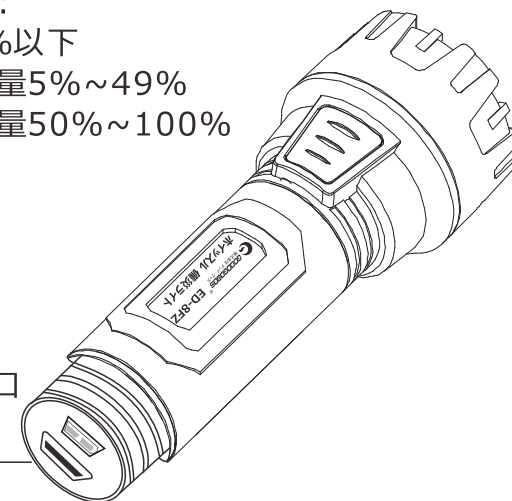

ホイッスル付きLED懐中電灯 ED-8FZ

家庭電源 (100V~240V 50/60Hz)

Ac充電器
(5V 1A)

充電時間:約4~5時間

充電池残量指示ランプ付き：
赤ランプ点滅：電池残量5%以下
赤ランプ常時点灯：電池残量5%~49%
緑ランプ常時点灯：電池残量50%~100%

Type-C充電差込口

記号	名称			型式	
図名		図番	尺度	用紙	A4
設計	製図	承認	  LED照明の開発・製造・販売 電話 072-447-8536 072-447-8537 www.goodgoods.co.jp www.goodtoku.com		

ホイッスル付きLED懐中電灯 ED-8FZ

光や音で居場所を知らせる！

最大120dB！

緊急時、災害時に活躍

ホイッスル付きLED懐中電灯です。
助けが必要な時に、音と光で周囲に合図を送ります。

記号	名称		型式	
図名		図番	尺度	用紙 A4
設計	製図	承認	  LED照明の開発・製造・販売 072-447-8536 072-447-8537 www.goodgoods.co.jp www.goodtoku.com	