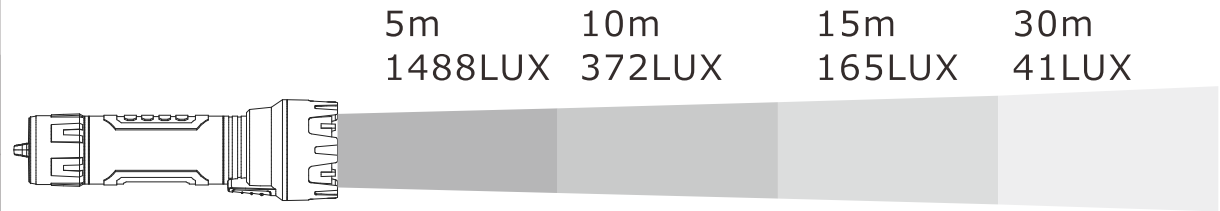

ホイッスル付きLED懐中電灯 ED-8FZ

照度図面

照射距離	中心照度
5m	1488LUX
10m	372LUX
15m	165LUX
30m	41LUX

記号	名称				型式		
図名				図番	尺度	用紙	A4
設計		製図		承認	  LED照明の開発・製造・販売 ☎ 072-447-8536 ☎ 072-447-8537 www.goodgoods.co.jp www.goodtoku.com		