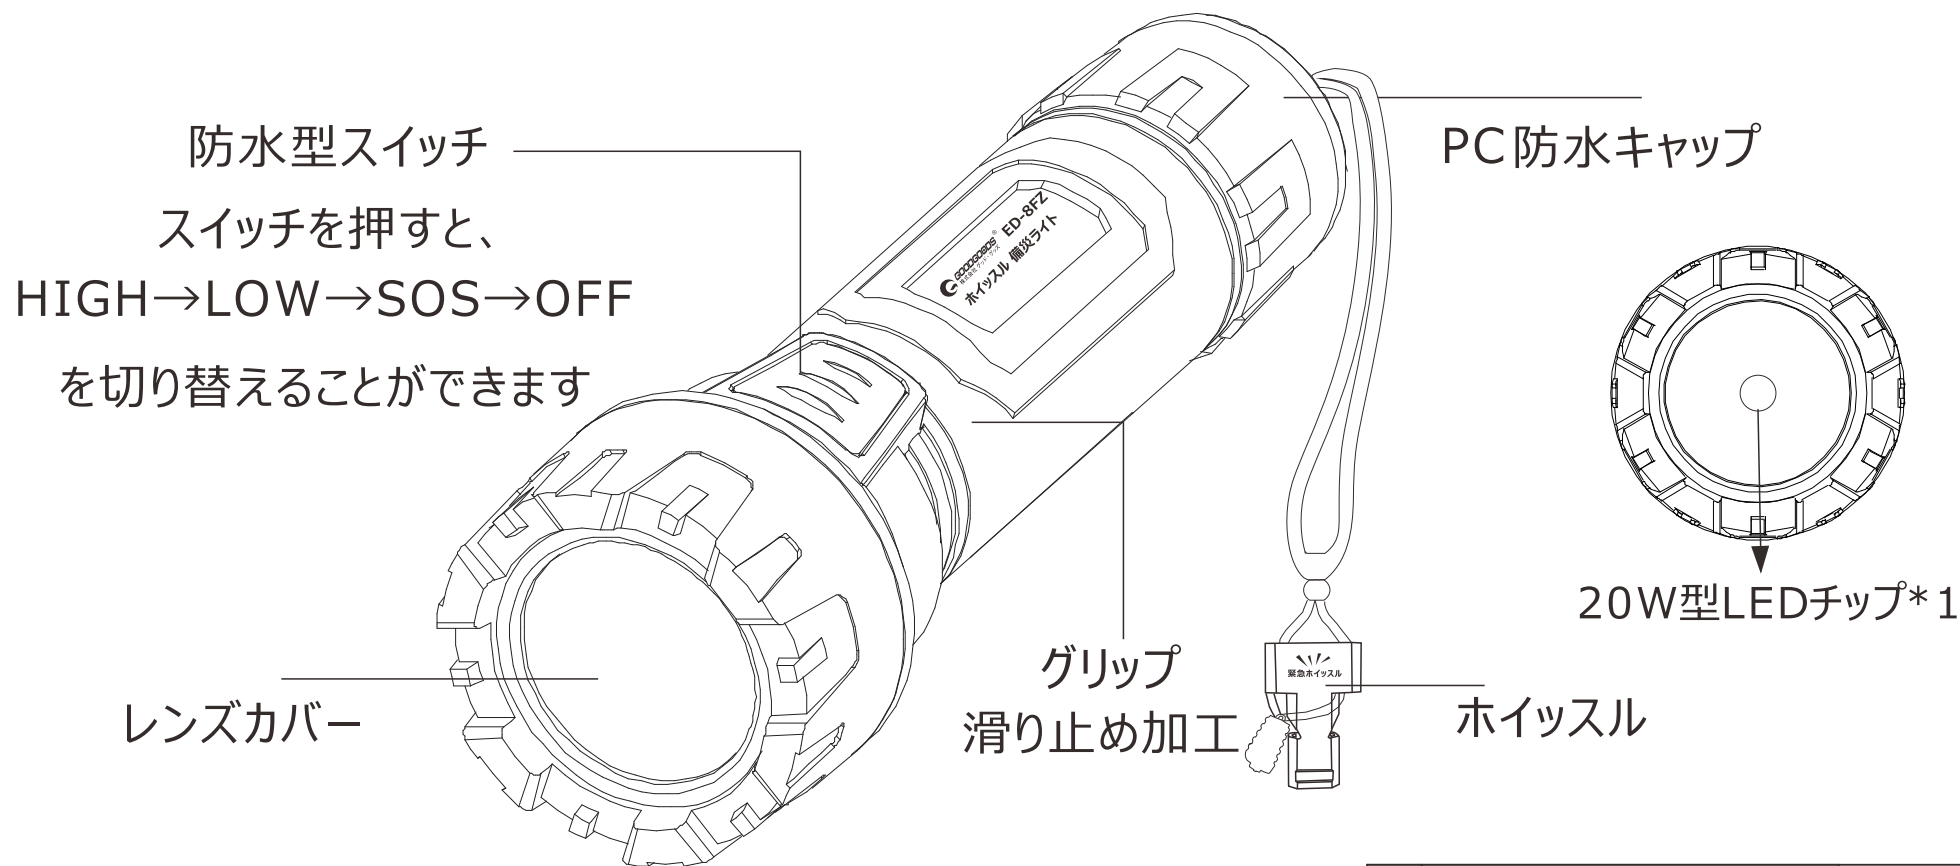

ホイッスル付きLED懐中電灯 ED-8FZ

充電電池内蔵式 最大16時間連続点灯可

記号	名称			型式		
図名		図番		尺度	用紙	A4
設計	製図	承認		  LED照明の開発・製造・販売 電話 072-447-8536 電話 072-447-8537 www.goodgoods.co.jp www.goodtoku.com		

ホィッスル付きLED懐中電灯 ED-8FZ

寸法図面

記号	名称			型式	
図名		図番	尺度	用紙	A4
設計	製図	承認	 昭曜照明  LED照明の開発・製造・販売 ☎ 072-447-8536 ☎ 072-447-8537 www.goodgoods.co.jp www.goodtoku.com		