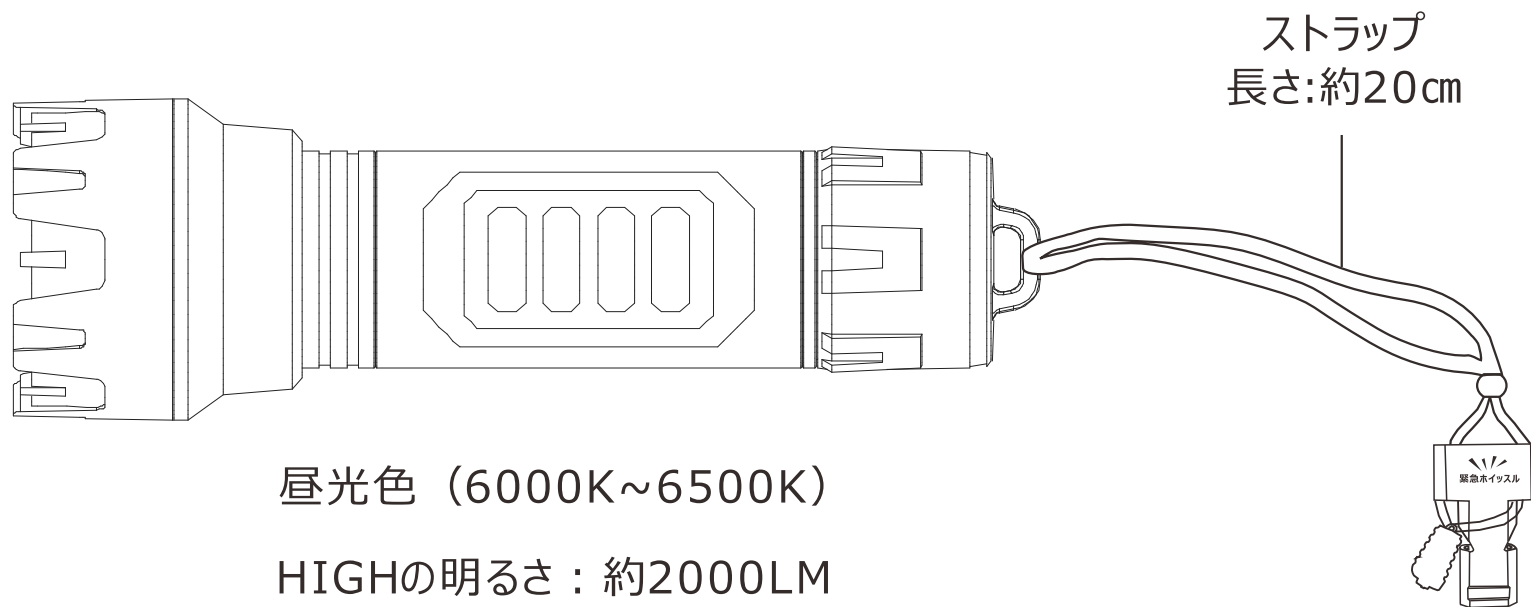

ホイッスル付きLED懐中電灯 ED-8FZ

遠距離照明 狭角15°

昼光色 (6000K~6500K)

HIGHの明るさ : 約2000LM

LOWの明るさ : 約1000LM

記号	名称			型式	
図名		図番	尺度	用紙	A4
設計	製図	承認	GOODGOODS 昭曜照明 SYOKI LED照明の開発・製造・販売 TEL 072-447-8536 FAX 072-447-8537 www.goodgoods.co.jp www.goodtoku.com