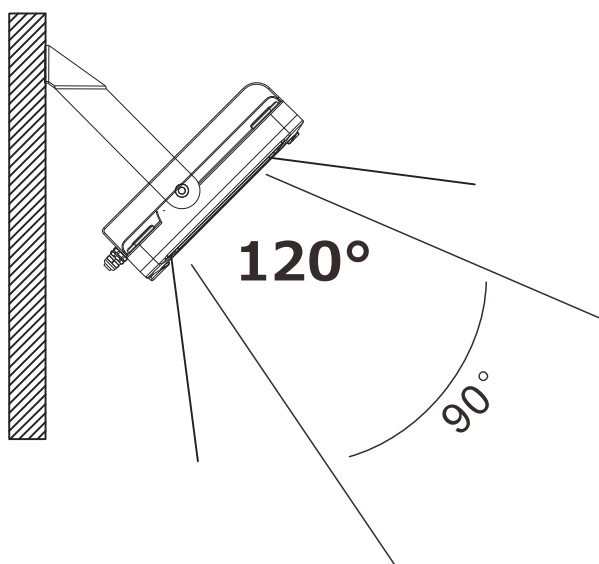

LED超薄型投光器

LD-308B

使用例

壁に取り付ける