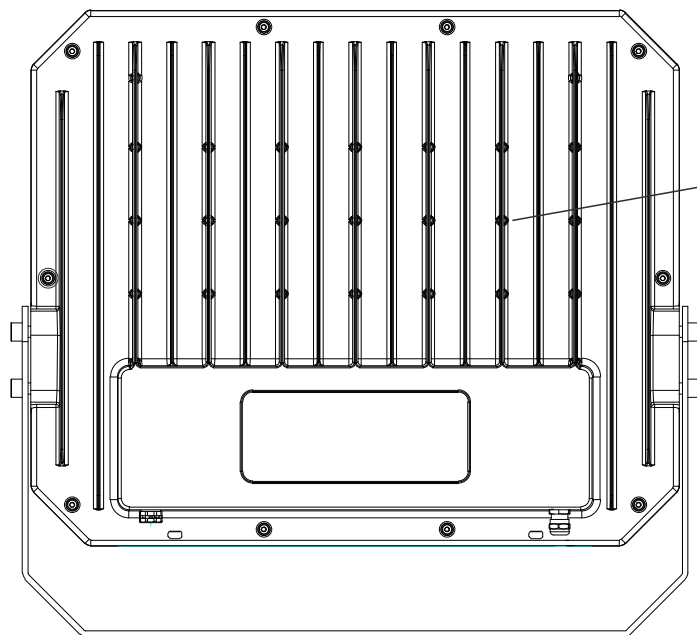

LED超薄型投光器

LD-308B

放熱性に優れる櫛形デザイン
と対流デザイン、放熱性面積
の増加で長寿命

記号	名称			型式	
図名		図番	尺度	用紙	A4
設計	製図	承認	GOODGOODS 株式会社 グッド・グッズ 昭輝照明 SYOKI LED照明の開発・製造・販売 ☎ 072-447-8536 072-447-8537 www.goodgoods.co.jp www.goodtoku.com