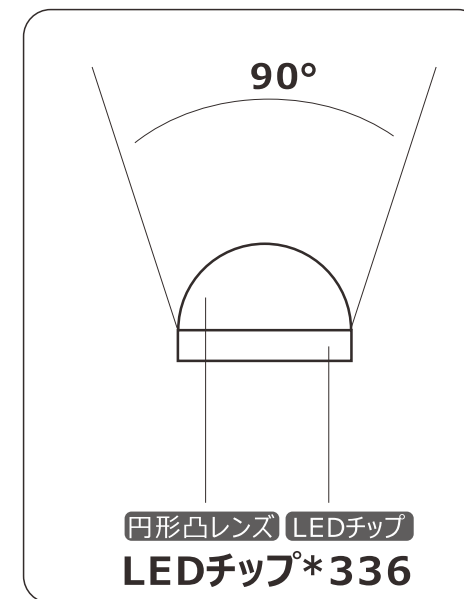

LD-308B

寸法図

記号	名称			型式	
図名		図番		尺度	用紙 A4
設計	製図	承認		 昭輝照明  LED照明の開発・製造・販売 ☎ 072-447-8536 ☎ 072-447-8537 www.goodgoods.co.jp www.goodtoku.com	

LED超薄型投光器

LD-308B

ステー調節角度約180°

最大角度約180°

記号	名称			型式	
図名		図番	尺度	用紙	A4
設計	製図	承認	GOODGOODS 昭輝照明 SYOKI LED照明の開発・製造・販売 072-447-8536 072-447-8537 www.goodgoods.co.jp www.goodtoku.com		

LED超薄型投光器

LD-308B 19330lm

中角・広角 【混合光】

中距離照射（中角90°）のLEDチップを、筐体に広く敷き詰めることで、光を広く・明るく照射します。（最大照射距離80m 照射角度120°）

記号	名称			型式	
図名		図番	尺度	用紙	A4
設計	製図	承認	昭輝照明 <p>LED照明の開発・製造・販売 ☎ 072-447-8536 ☎ 072-447-8537 www.goodgoods.co.jp www.goodtoku.com</p>		