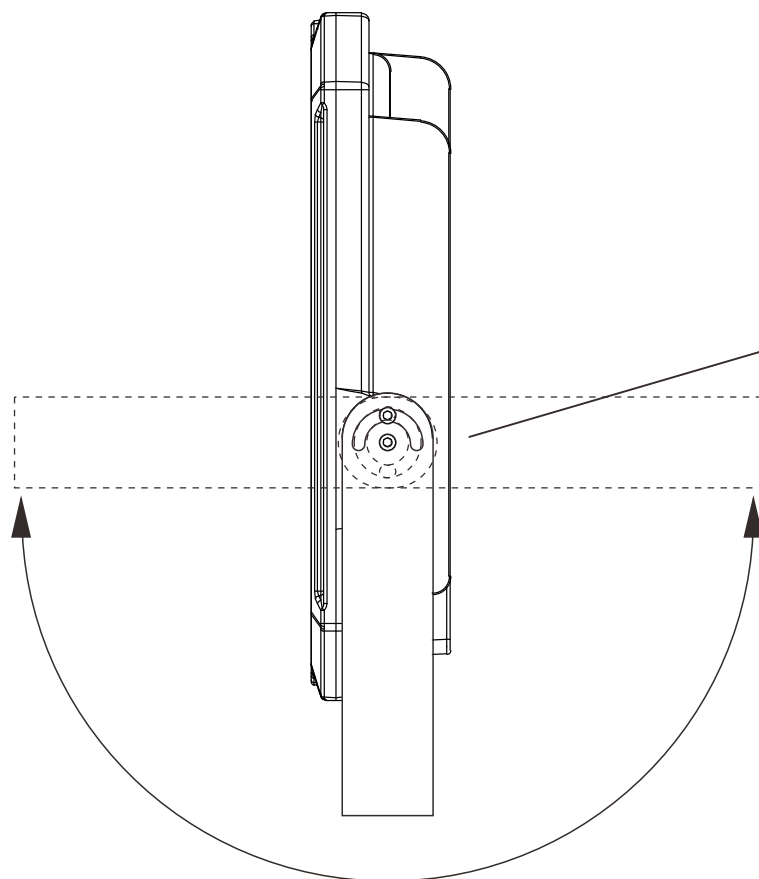

LED超薄型投光器

LD-308B IP66

LEDチップ*336

ブラケット調節ネジ

コードの長さ:約2m

記号	名称			型式	
図名		図番	尺度	用紙	A4
設計	製図	承認	GOODGOODS 昭輝照明 SYOKI LED照明の開発・製造・販売 072-447-8536 072-447-8537 www.goodgoods.co.jp www.goodtoku.com		

LED超薄型投光器 472*77*444mm

LD-308B

寸法図

記号	名称			型式	
図名		図番		尺度	用紙 A4
設計	製図	承認		 昭輝照明  LED照明の開発・製造・販売 ☎ 072-447-8536 ☎ 072-447-8537 www.goodgoods.co.jp www.goodtoku.com	

LED超薄型投光器

LD-308B

ステー調節角度約180°

最大角度約180°

記号	名称			型式	
図名		図番	尺度	用紙	A4
設計	製図	承認	GOODGOODS 昭輝照明 SYOKI LED照明の開発・製造・販売 072-447-8536 072-447-8537 www.goodgoods.co.jp www.goodtoku.com		

LED超薄型投光器

LD-308B 19330lm

中角・広角 【混合光】

中距離照射（中角90°）のLEDチップを、筐体に広く敷き詰めることで、光を広く・明るく照射します。（最大照射距離80m 照射角度120°）

記号	名称			型式	
図名		図番	尺度	用紙	A4
設計	製図	承認	昭輝照明 <p>LED照明の開発・製造・販売 ☎ 072-447-8536 ☎ 072-447-8537 www.goodgoods.co.jp www.goodtoku.com</p>		