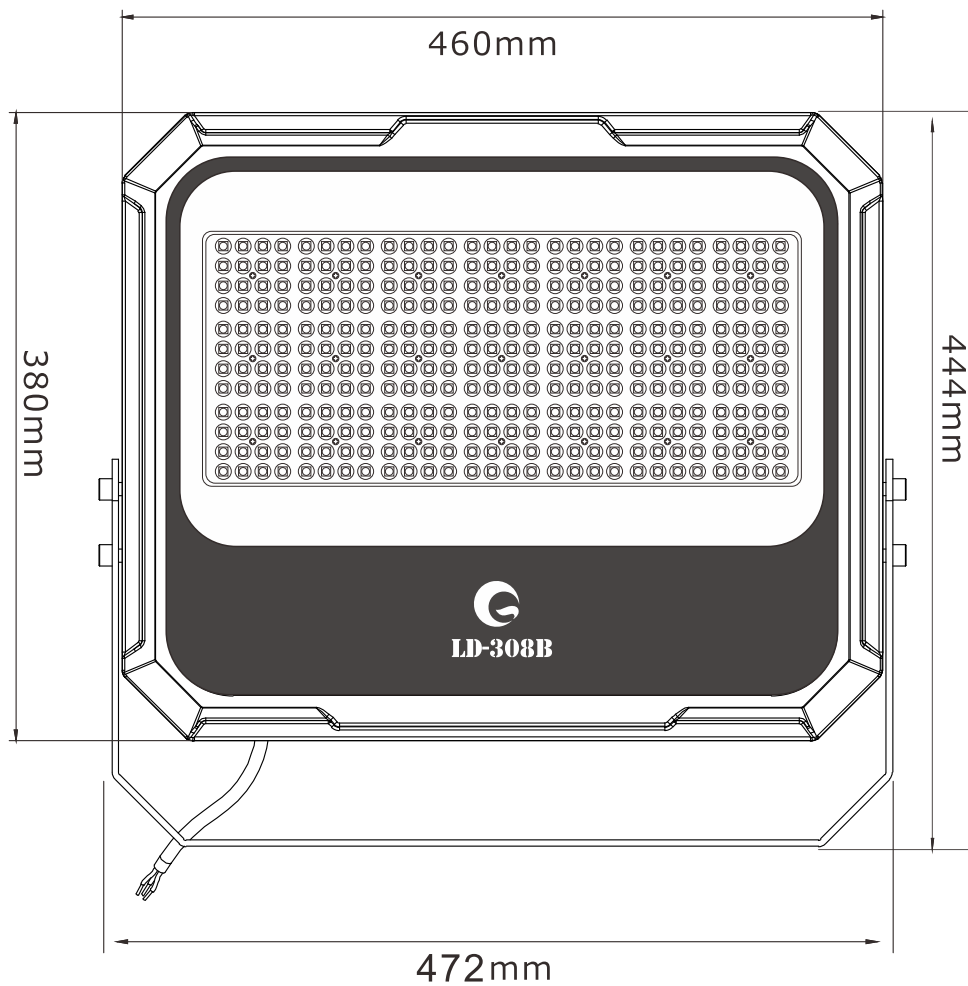

LED超薄型投光器

LD-308B IP66

LEDチップ*336

ブラケット調節ネジ

コードの長さ:約2m

記号	名称			型式	
図名		図番	尺度	用紙	A4
設計	製図	承認	GOODGOODS 昭輝照明 SYOKI LED照明の開発・製造・販売 072-447-8536 072-447-8537 www.goodgoods.co.jp www.goodtoku.com		

LED超薄型投光器 472*77*444mm

LD-308B

寸法図

記号	名称			型式	
図名		図番		尺度	用紙 A4
設計	製図	承認		 昭輝照明  LED照明の開発・製造・販売 ☎ 072-447-8536 ☎ 072-447-8537 www.goodgoods.co.jp www.goodtoku.com	

LED超薄型投光器

LD-308B

ステー調節角度約180°

最大角度約180°

記号	名称			型式	
図名		図番	尺度	用紙	A4
設計	製図	承認	GOODGOODS 昭輝照明 SYOKI LED照明の開発・製造・販売 072-447-8536 072-447-8537 www.goodgoods.co.jp www.goodtoku.com		

LED超薄型投光器

LD-308B 19330lm

中角・広角 【混合光】

中距離照射（中角90°）のLEDチップを、筐体に広く敷き詰めることで、光を広く・明るく照射します。（最大照射距離80m 照射角度120°）

記号	名称			型式	
図名		図番	尺度	用紙	A4
設計	製図	承認	昭輝照明 <p>LED照明の開発・製造・販売 ☎ 072-447-8536 ☎ 072-447-8537 www.goodgoods.co.jp www.goodtoku.com</p>		