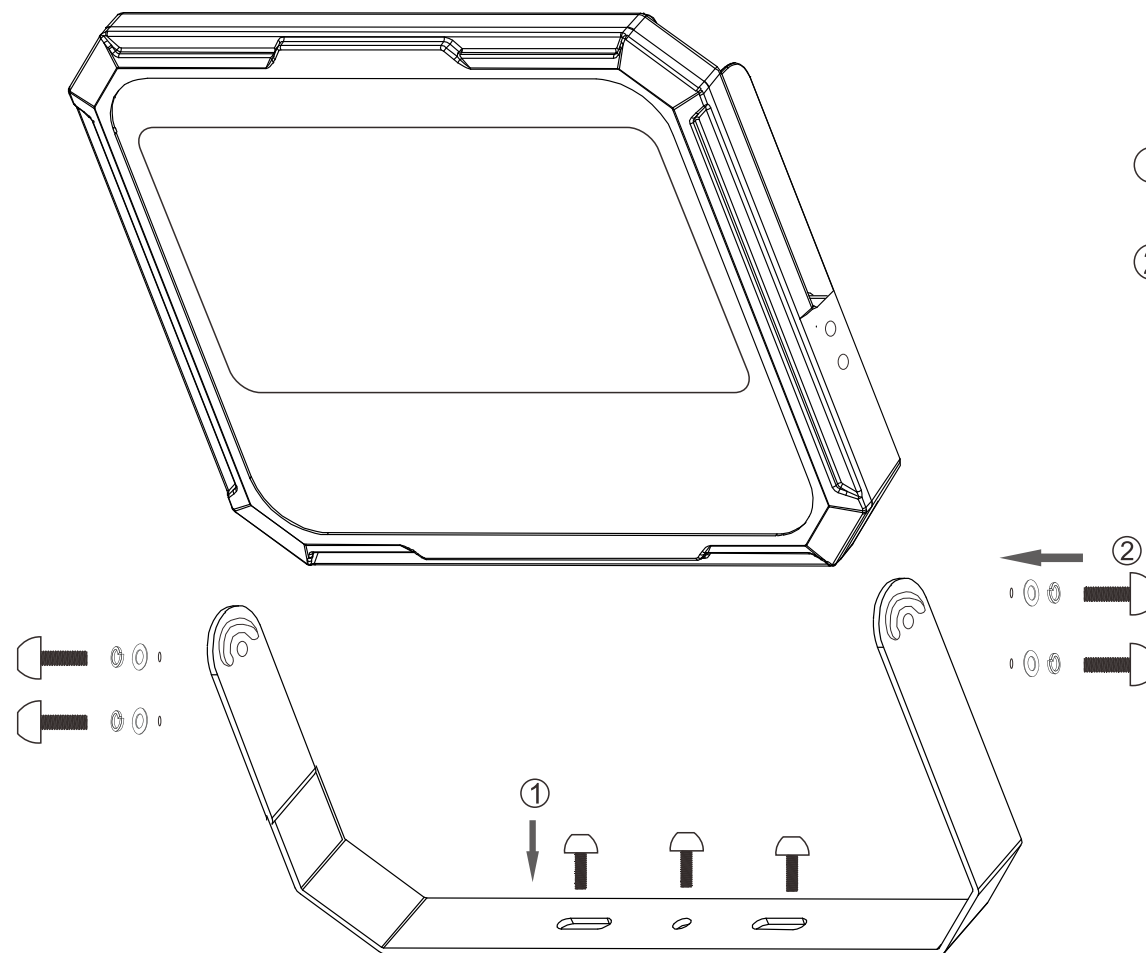

LED超薄型投光器

LD-308B 取り付け方法

- ① ブラケットを取り外して壁に取り付ける
- ② ライト本体をブラケットに取り付ける

記号	名称			型式	
図名		図番	尺度	用紙	A4
設計	製図	承認	GOODGOODS 昭輝照明 SYOKI LED照明の開発・製造・販売 072-447-8536 072-447-8537 www.goodgoods.co.jp www.goodtoku.com