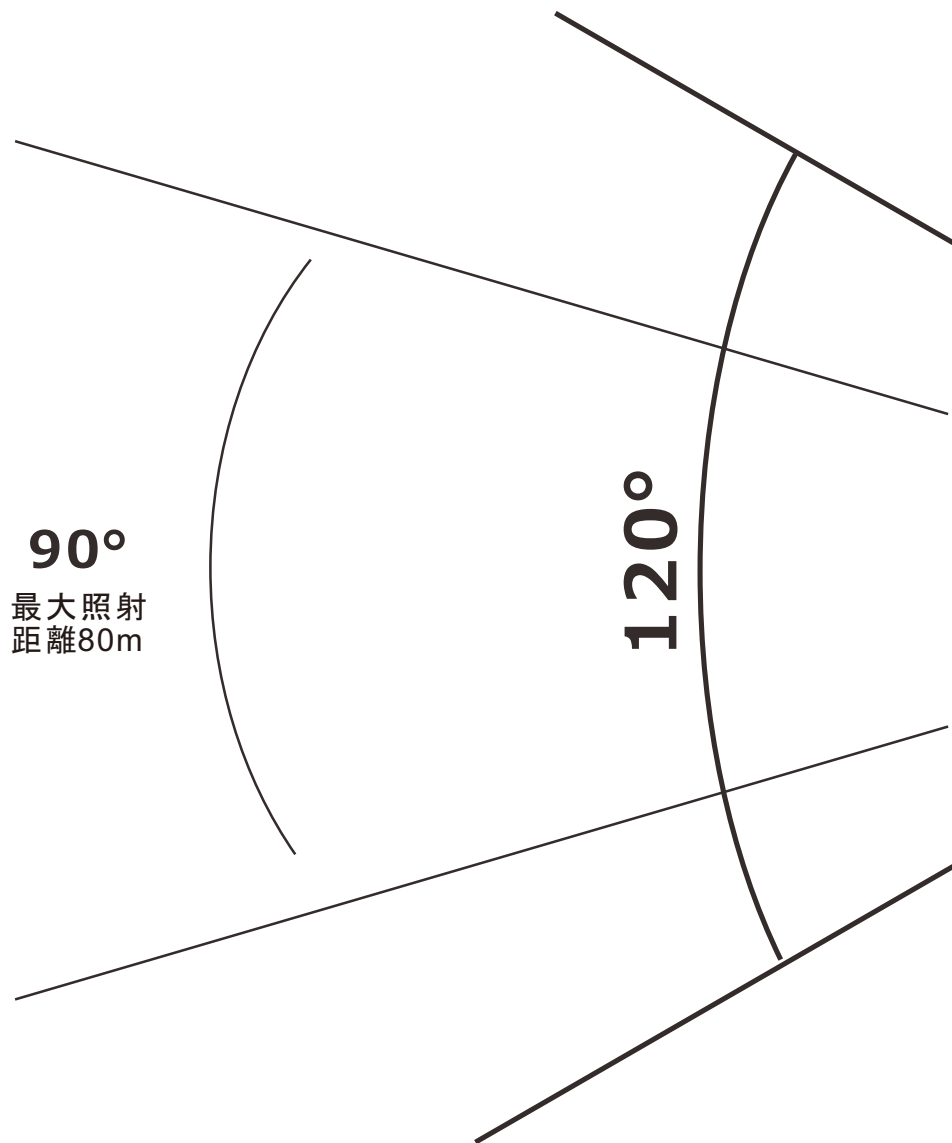

LED超薄型投光器

LD-308B 19330lm

中角・広角 【混合光】

中距離照射（中角90°）のLEDチップを、筐体に広く敷き詰めることで、光を広く・明るく照射します。（最大照射距離80m 照射角度120°）

記号	名称			型式	
図名		図番	尺度	用紙	A4
設計	製図	承認	昭輝照明 <p>LED照明の開発・製造・販売 ☎ 072-447-8536 ☎ 072-447-8537 www.goodgoods.co.jp www.goodtoku.com</p>		