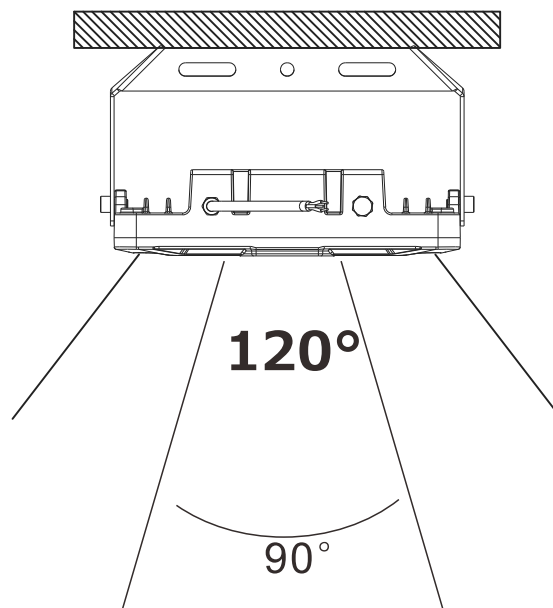

LED超薄型投光器

LD-308B

使用例

天井に取り付ける

基盤に取り付ける

記号	名称			型式	
図名		図番		尺度	用紙 A4
設計	製図	承認		昭輝照明 LED照明の開発・製造・販売 ☎ 072-447-8536 ☎ 072-447-8537 www.goodgoods.co.jp www.goodtoku.com