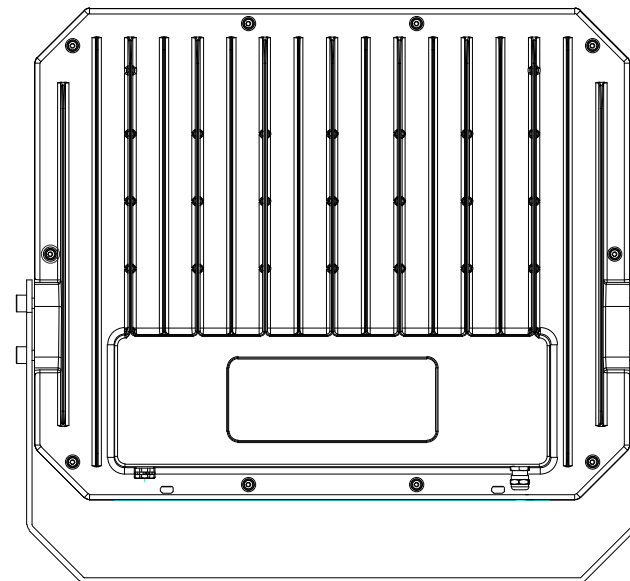

LED超薄型投光器

LD-308B IP66

LEDチップ*336

ブラケット調節ネジ

コードの長さ:約2m

記号	名称			型式	
図名		図番	尺度	用紙	A4
設計	製図	承認	GOODGOODS 昭輝照明 SYOKI LED照明の開発・製造・販売 072-447-8536 072-447-8537 www.goodgoods.co.jp www.goodtoku.com		

LED超薄型投光器 472*77*444mm

LD-308B

寸法図

記号	名称			型式	
図名		図番		尺度	用紙 A4
設計	製図	承認		 昭輝照明  LED照明の開発・製造・販売 ☎ 072-447-8536 ☎ 072-447-8537 www.goodgoods.co.jp www.goodtoku.com	

LED超薄型投光器

LD-308B

ステー調節角度約180°

最大角度約180°

記号	名称			型式	
図名		図番	尺度	用紙	A4
設計	製図	承認	GOODGOODS 昭輝照明 SYOKI LED照明の開発・製造・販売 072-447-8536 072-447-8537 www.goodgoods.co.jp www.goodtoku.com		

LED超薄型投光器

LD-308B 19330lm

中角・広角 【混合光】

中距離照射（中角90°）のLEDチップを、筐体に広く敷き詰めることで、光を広く・明るく照射します。（最大照射距離80m 照射角度120°）

記号	名称			型式	
図名		図番	尺度	用紙	A4
設計	製図	承認	昭輝照明 <p>LED照明の開発・製造・販売 ☎ 072-447-8536 ☎ 072-447-8537 www.goodgoods.co.jp www.goodtoku.com</p>		