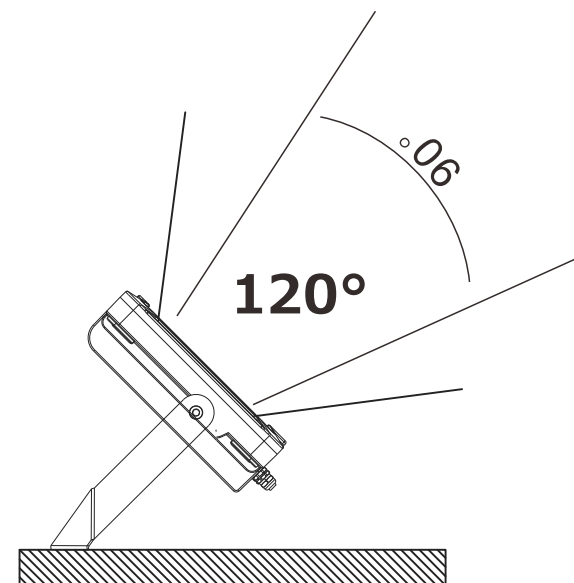

LED超薄型投光器

LD-308B

使用例

壁に取り付ける

天井に取り付ける

基盤に取り付ける

記号	名称			型式	
図名		図番		尺度	用紙 A4
設計	製図	承認		 昭輝照明  LED照明の開発・製造・販売 ☎ 072-447-8536 ☎ 072-447-8537 www.goodgoods.co.jp www.goodtoku.com	