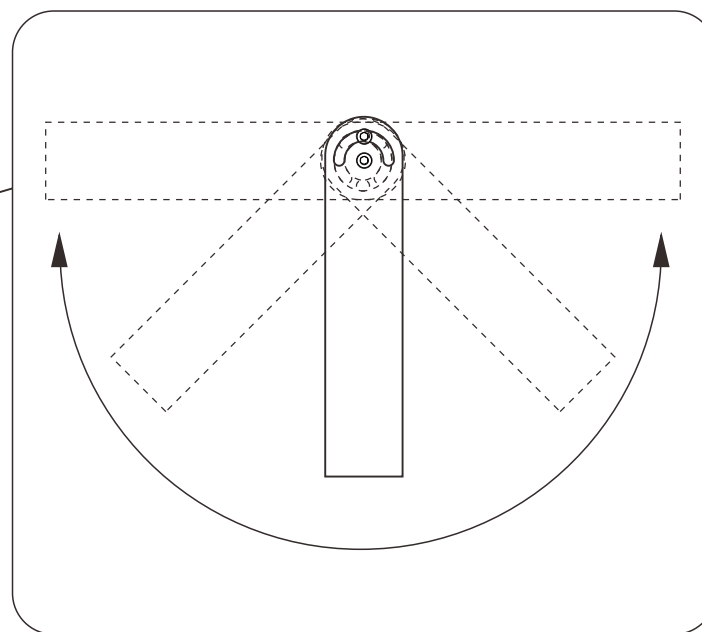

LD-308B

寸法図

記号	名称			型式	
図名		図番		尺度	用紙 A4
設計	製図	承認		 昭輝照明  LED照明の開発・製造・販売 ☎ 072-447-8536 ☎ 072-447-8537 www.goodgoods.co.jp www.goodtoku.com	

LED超薄型投光器

LD-308B

ステー調節角度約180°

最大角度約180°

記号	名称			型式	
図名		図番	尺度	用紙	A4
設計	製図	承認	GOODGOODS 昭輝照明 SYOKI LED照明の開発・製造・販売 072-447-8536 072-447-8537 www.goodgoods.co.jp www.goodtoku.com		

LED超薄型投光器

LD-308B 19330lm

中角・広角 【混合光】

中距離照射（中角90°）のLEDチップを、筐体に広く敷き詰めることで、光を広く・明るく照射します。（最大照射距離80m 照射角度120°）

記号	名称			型式	
図名		図番	尺度	用紙	A4
設計	製図	承認	昭輝照明 <p>LED照明の開発・製造・販売 ☎ 072-447-8536 ☎ 072-447-8537 www.goodgoods.co.jp www.goodtoku.com</p>		