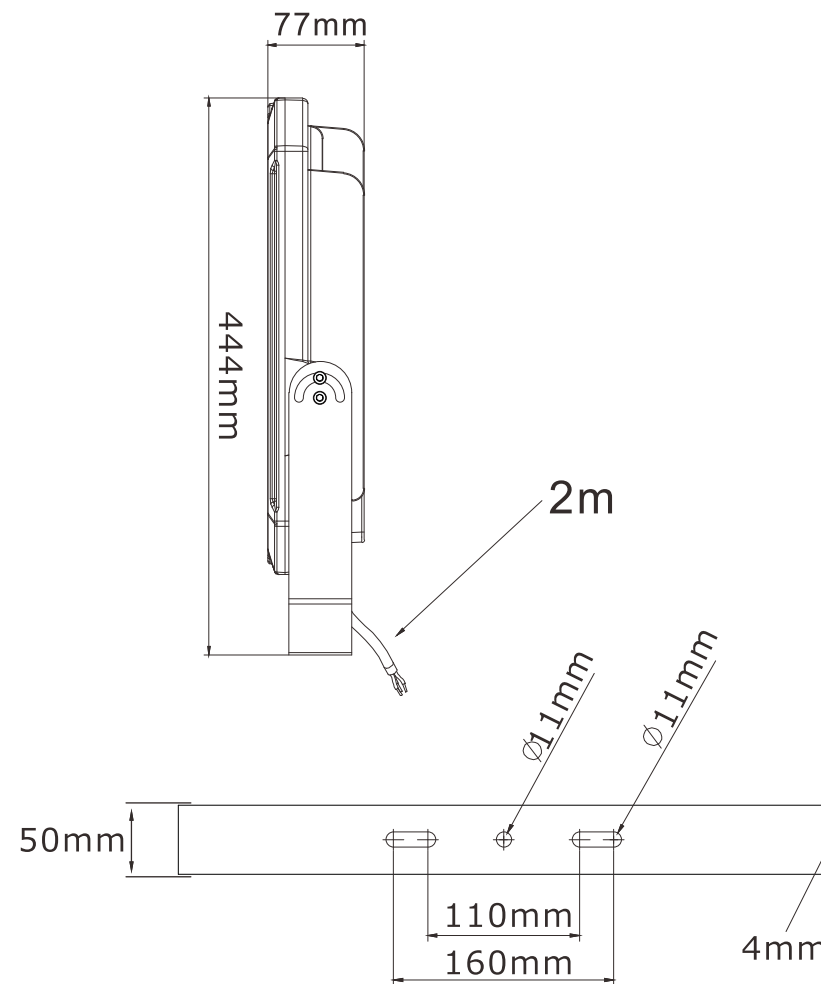

LED超薄型投光器

LD-308B IP66

LEDチップ*336

ブラケット調節ネジ

コードの長さ:約2m

記号	名称			型式	
図名		図番	尺度	用紙	A4
設計	製図	承認	GOODGOODS 昭輝照明 SYOKI LED照明の開発・製造・販売 072-447-8536 072-447-8537 www.goodgoods.co.jp www.goodtoku.com		

LED超薄型投光器 472*77*444mm

LD-308B

寸法図

記号	名称			型式	
図名		図番		尺度	用紙 A4
設計	製図	承認		 昭輝照明  LED照明の開発・製造・販売 ☎ 072-447-8536 ☎ 072-447-8537 www.goodgoods.co.jp www.goodtoku.com	

LED超薄型投光器

LD-308B

ステー調節角度約180°

最大角度約180°

記号	名称			型式	
図名		図番	尺度	用紙	A4
設計	製図	承認	GOODGOODS 昭輝照明 SYOKI LED照明の開発・製造・販売 072-447-8536 072-447-8537 www.goodgoods.co.jp www.goodtoku.com		

LED超薄型投光器

LD-308B 19330lm

中角・広角 【混合光】

中距離照射（中角90°）のLEDチップを、筐体に広く敷き詰めることで、光を広く・明るく照射します。（最大照射距離80m 照射角度120°）

記号	名称			型式	
図名		図番	尺度	用紙	A4
設計	製図	承認	昭輝照明 <p>LED照明の開発・製造・販売 ☎ 072-447-8536 ☎ 072-447-8537 www.goodgoods.co.jp www.goodtoku.com</p>		