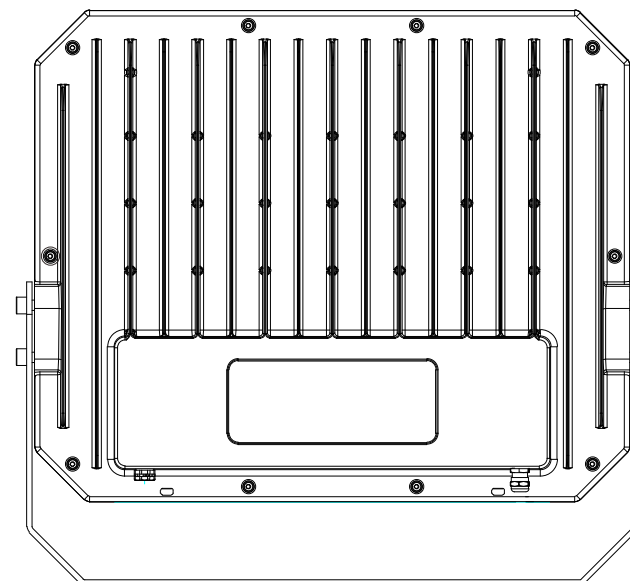

# LED超薄型投光器

**LD-5NT** IP66

コードの長さ:約2m

記号	名称			型式	
図名		図番	尺度	用紙	A4
設計	製図	承認	GOODGOODS 昭輝照明 SYOKI LED照明の開発・製造・販売 072-447-8536 072-447-8537 www.goodgoods.co.jp www.goodtoku.com		

# LED超薄型投光器 472\*77\*444mm

**LD-5NT** 寸法図

記号	名称			型式	
図名		図番	尺度	用紙	A4
設計	製図	承認	 昭輝照明  LED照明の開発・製造・販売 ☎ 072-447-8536 ☎ 072-447-8537 www.goodgoods.co.jp www.goodtoku.com		