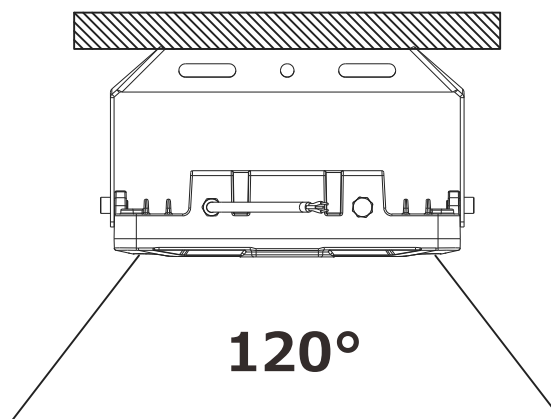

LED超薄型投光器

LD-5NT

使用例

壁に取り付ける

天井に取り付ける

基盤に取り付ける

記号	名称			型式	
図名		図番		尺度	用紙 A4
設計	製図	承認		昭輝照明 LED照明の開発・製造・販売 ☎ 072-447-8536 ☎ 072-447-8537 www.goodgoods.co.jp www.goodtoku.com