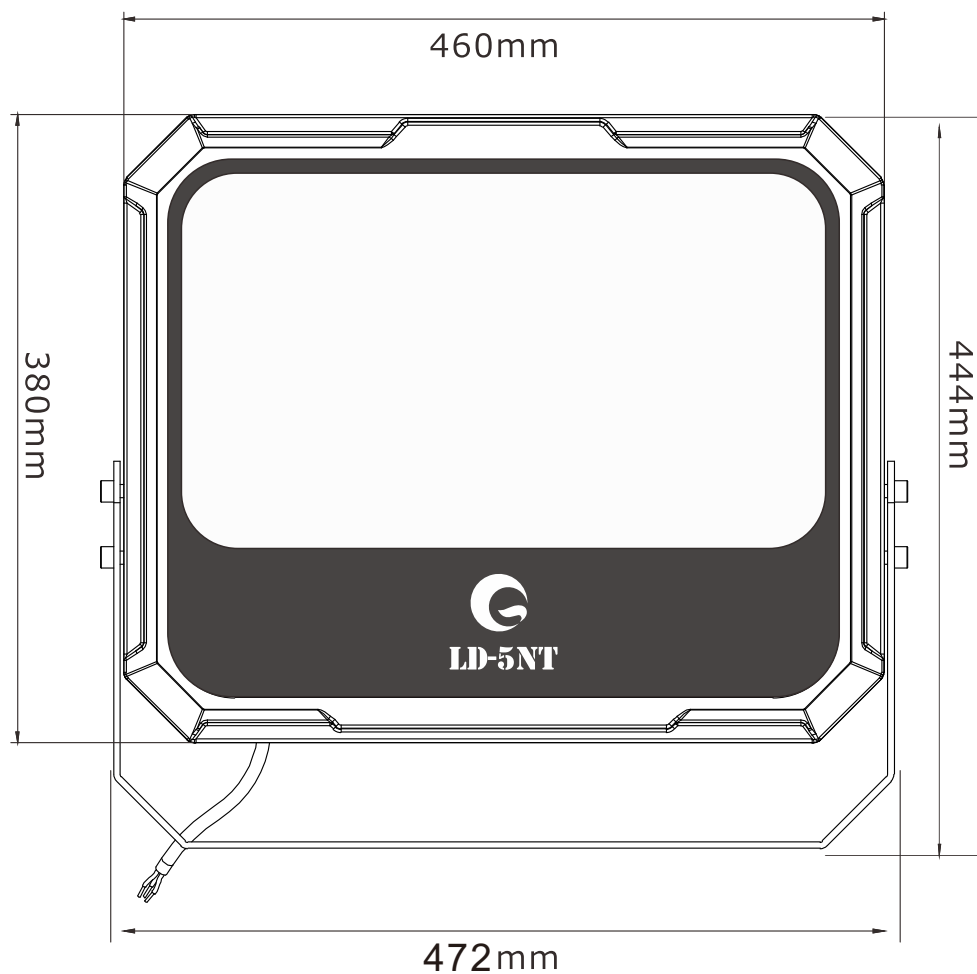

# LED超薄型投光器

**LD-5NT** IP66

コードの長さ:約2m

記号	名称			型式	
図名		図番	尺度	用紙	A4
設計	製図	承認	GOODGOODS 昭輝照明 SYOKI LED照明の開発・製造・販売 072-447-8536 072-447-8537 www.goodgoods.co.jp www.goodtoku.com		

# LED超薄型投光器 472\*77\*444mm

**LD-5NT** 寸法図

記号	名称			型式	
図名		図番	尺度	用紙	A4
設計	製図	承認	 昭輝照明  LED照明の開発・製造・販売 ☎ 072-447-8536 ☎ 072-447-8537 www.goodgoods.co.jp www.goodtoku.com		