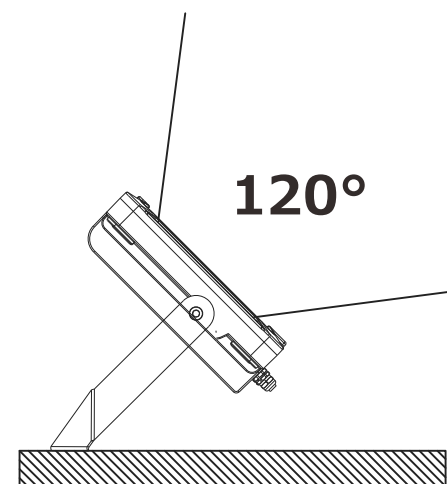

# LED超薄型投光器

**LD-5NT**

使用例

壁に取り付ける

天井に取り付ける

基盤に取り付ける

記号	名称			型式	
図名		図番		尺度	用紙 A4
設計	製図	承認		 昭輝照明  LED照明の開発・製造・販売 ☎ 072-447-8536 ☎ 072-447-8537 www.goodgoods.co.jp www.goodtoku.com	