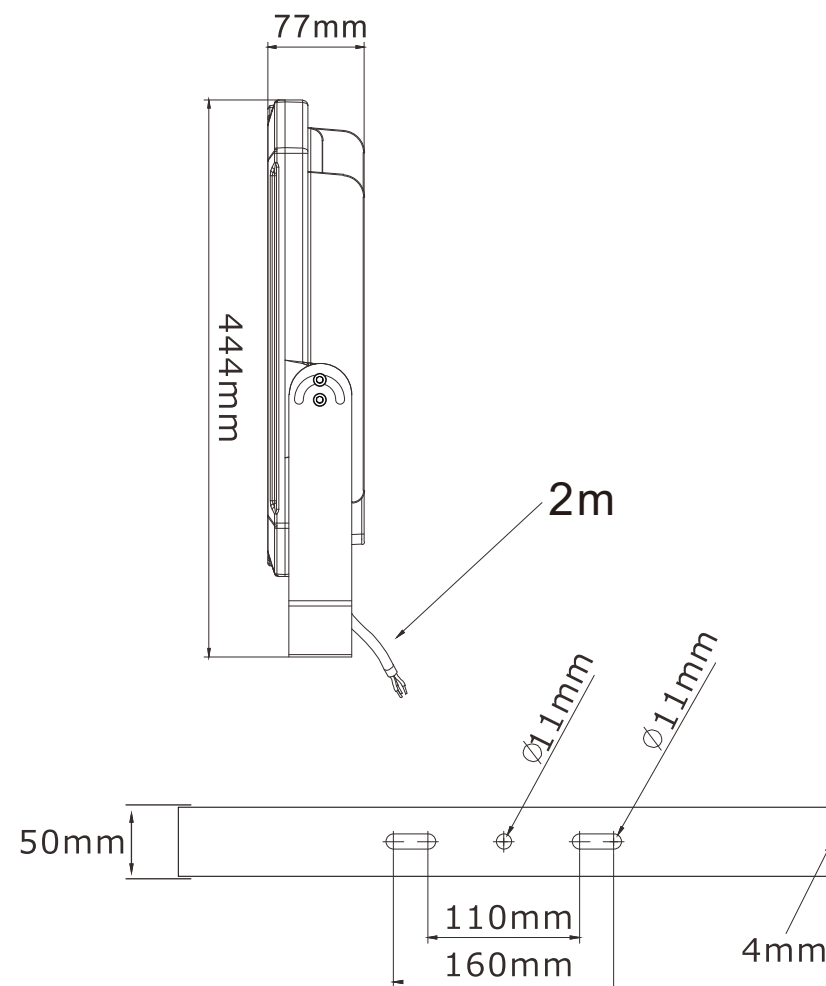

# LED超薄型投光器

**LD-5NT** IP66

コードの長さ:約2m

記号	名称			型式	
図名		図番	尺度	用紙	A4
設計	製図	承認	GOODGOODS 昭輝照明 SYOKI LED照明の開発・製造・販売 072-447-8536 072-447-8537 www.goodgoods.co.jp www.goodtoku.com		

# LED超薄型投光器 472\*77\*444mm

**LD-5NT** 寸法図

記号	名称			型式	
図名		図番	尺度	用紙	A4
設計	製図	承認	 昭輝照明  LED照明の開発・製造・販売 ☎ 072-447-8536 ☎ 072-447-8537 www.goodgoods.co.jp www.goodtoku.com		

## LD-5NT

ステー調節角度約180°

最大角度約180°

記号	名称			型式	
図名		図番	尺度	用紙	A4
設計	製図	承認	GOODGOODS 昭輝照明 SYOKI 株式会社 グッド・グッズ 昭輝照明 LED照明の開発・製造・販売 ☎ 072-447-8536 ☎ 072-447-8537 www.goodgoods.co.jp www.goodtoku.com		