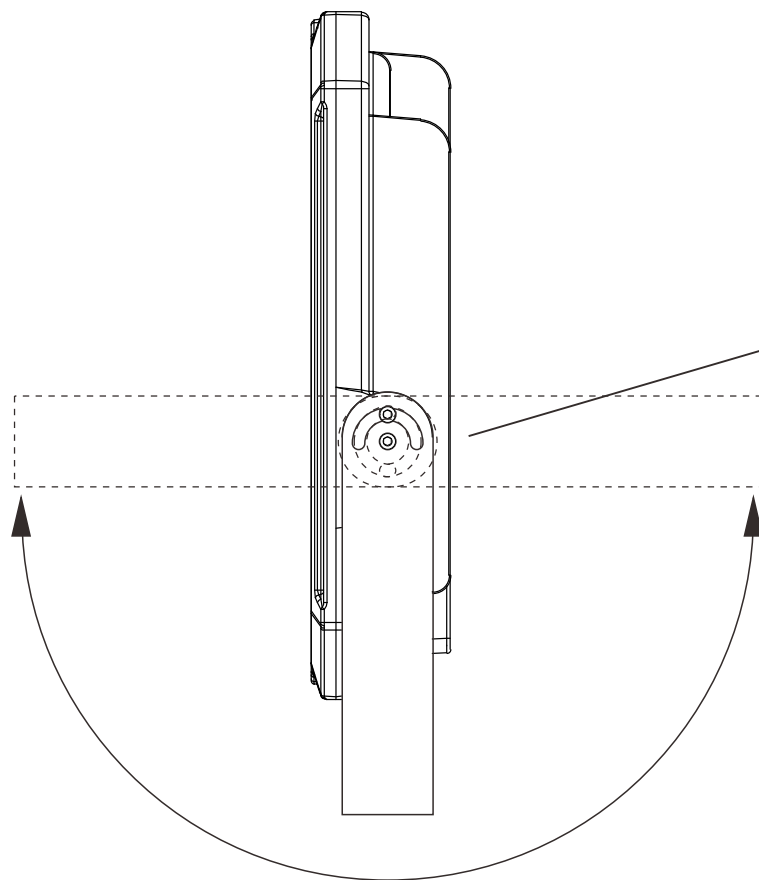

LED超薄型投光器

LD-5NT

ステー調節角度約180°

最大角度約180°