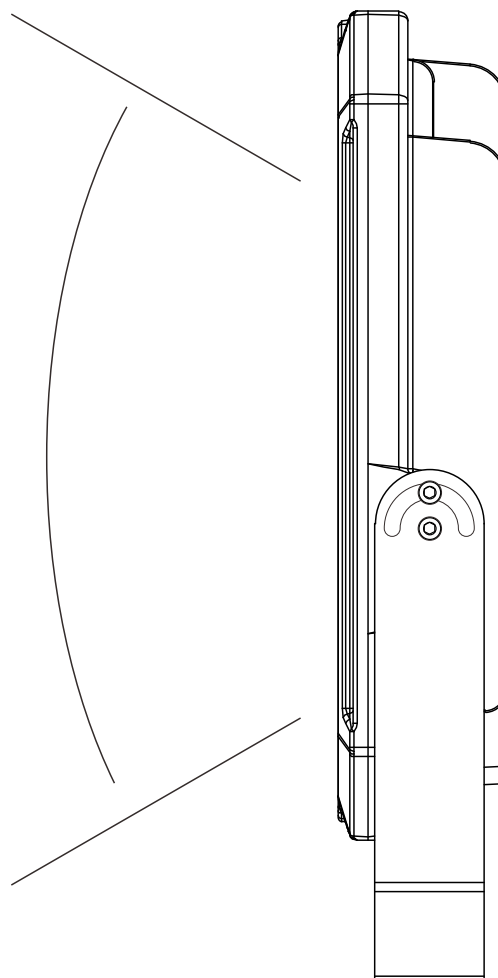

LED超薄型投光器

LD-5NT

14600lm

照射角度120°

120°

記号	名称			型式	
図名		図番	尺度	用紙	A4
設計	製図	承認	GOODGOODS 昭輝照明 SYOKI 株式会社 クラフト・ガラス 昭輝照明 LED照明の開発・製造・販売 ☎ 072-447-8536 072-447-8537 www.goodgoods.co.jp www.goodtoku.com