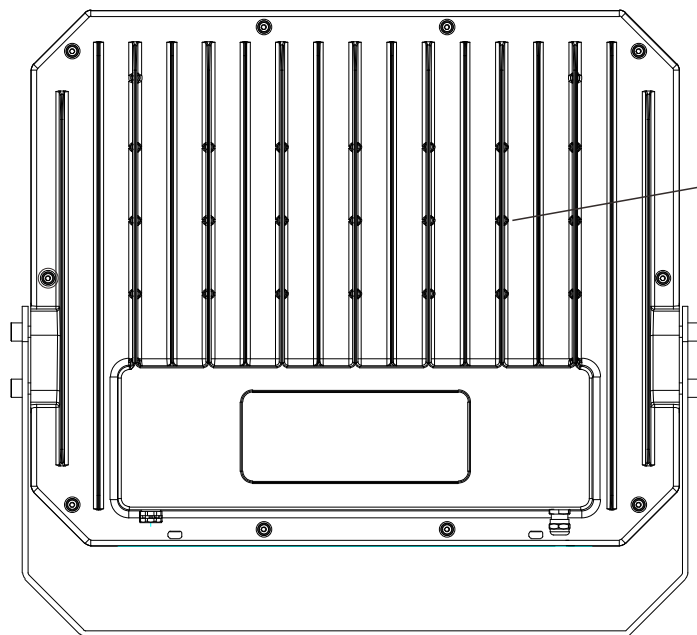

LED超薄型投光器

LD-5NT

放熱性に優れる楕円形デザイン
と対流デザイン、放熱性面積
の増加で長寿命

記号	名称			型式	
図名		図番	尺度	用紙	A4
設計	製図	承認	GOODGOODS 株式会社 グッド・グッズ 昭輝照明 SYOKI LED照明の開発・製造・販売 ☎ 072-447-8536 📠 072-447-8537 www.goodgoods.co.jp www.goodtoku.com