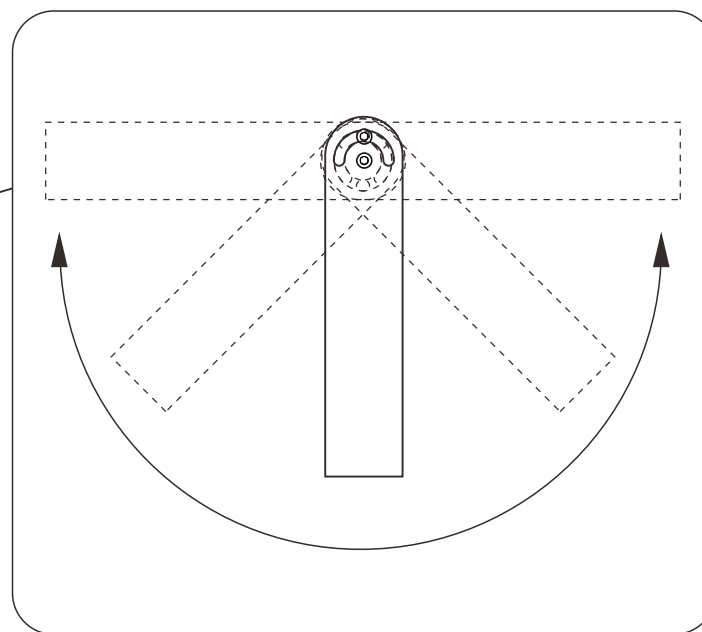

記号	名称			型式	
図名		図番	尺度	用紙	A4
設計	製図	承認	GOODGOODS 昭輝照明 SYOKI 株式会社 グッド・グッズ 昭輝照明 LED照明の開発・製造・販売 ☎ 072-447-8536 ☎ 072-447-8537 www.goodgoods.co.jp www.goodtoku.com