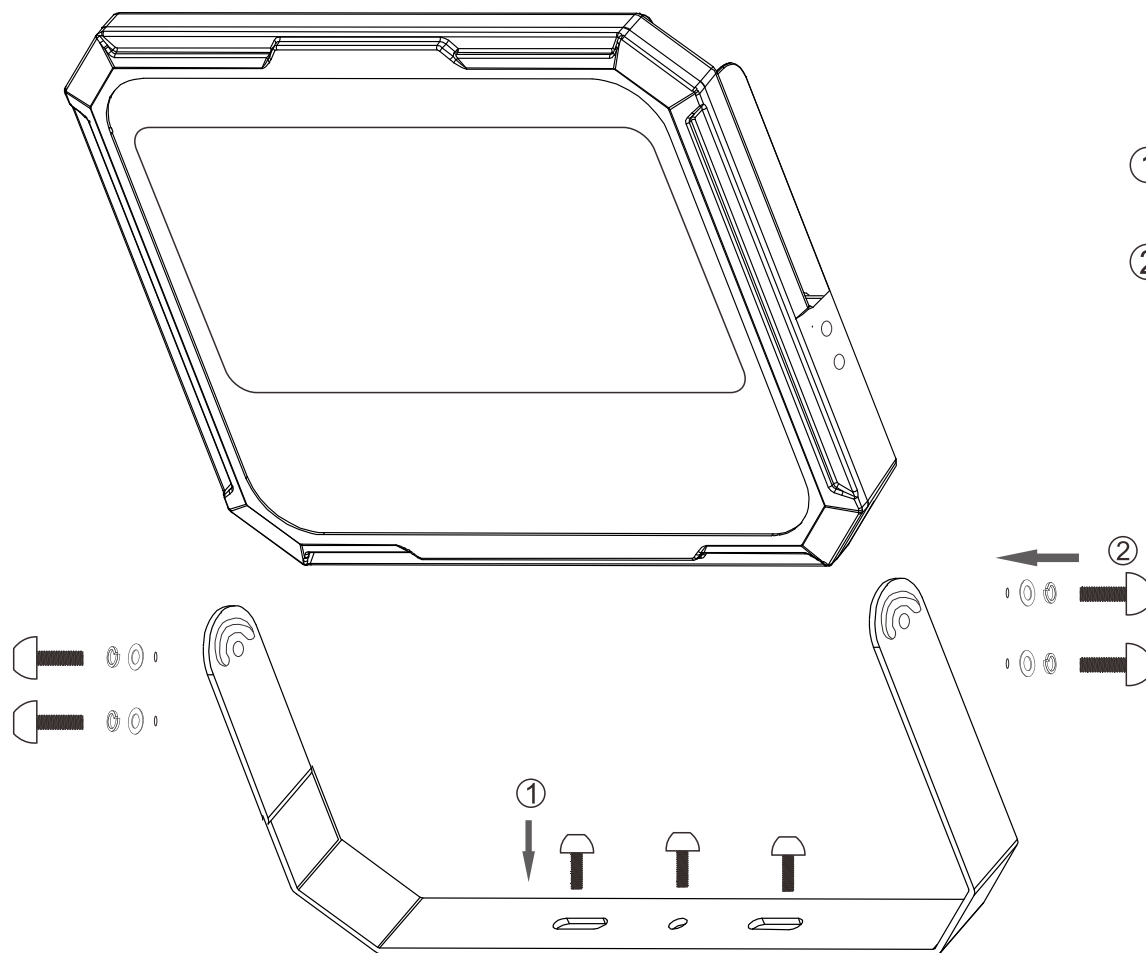

LED超薄型投光器

LD-5NT

取り付け方法

- ① ブラケットを取り外して壁に取り付ける
- ② ライト本体をブラケットに取り付ける

記号	名称			型式	
図名		図番	尺度	用紙	A4
設計	製図	承認	GOODGOODS 昭輝照明 SYOKI LED照明の開発・製造・販売 072-447-8536 072-447-8537 www.goodgoods.co.jp www.goodtoku.com