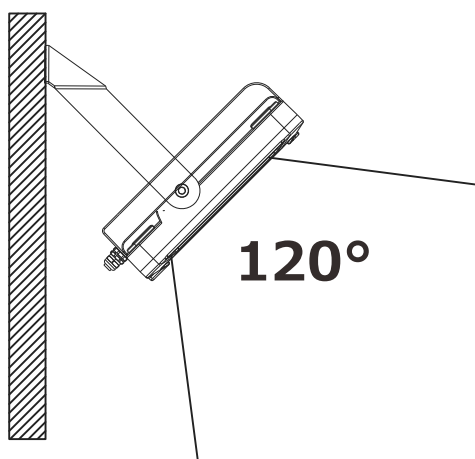

LED超薄型投光器

LD-5NT

使用例

壁に取り付ける