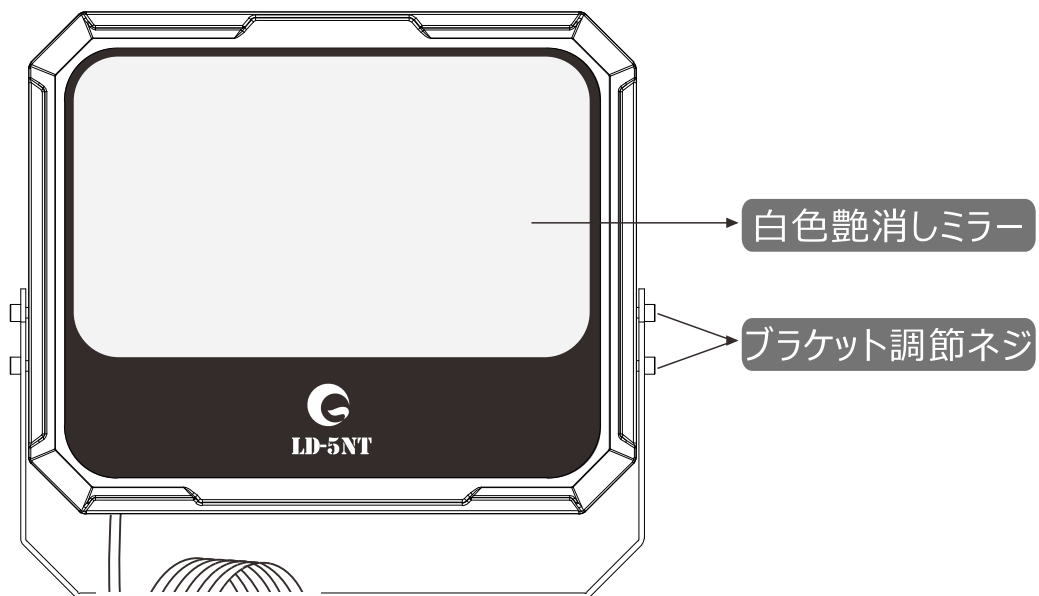

# LED超薄型投光器

**LD-5NT** IP66

コードの長さ:約2m

記号	名称			型式	
図名		図番	尺度	用紙	A4
設計	製図	承認	GOODGOODS 昭輝照明 SYOKI LED照明の開発・製造・販売 072-447-8536 072-447-8537 www.goodgoods.co.jp www.goodtoku.com		