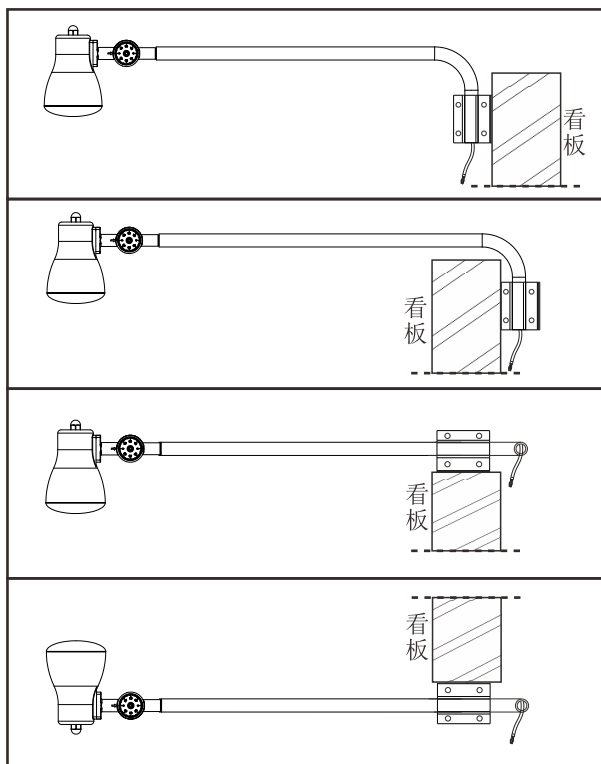

#### ■各部の名所

サイズ

灯具のサイズ・照射角度

壁面取付金具

■ 取扱方法

■ 取りつける前にご確認ください。

▲器具重量・保守点検の際にかかる力に十分耐えられる場所に設置してください。

取付部の強度が不十分な場合、器具の落下や破損などの原因となります。

▲壁面取付金具は垂直に取り付けてください。

<p><b>灯具の発光色の調整</b> 裏のプラスチック製キャップを開けつまみを動かすと発光色の調整が可能です。 上向き：電球色 下向き：昼白色</p>	<p>キャップ</p>
<p><b>L字アームの壁面取付</b> 設置場所に取付ボルトを施工し壁面取付金具を市販のボルトで取付面に固定します。</p>	<p>ボルト(市販)</p>
<p>六角ドライバーで真ん中の固定用ネジを緩め角度を調整することが可能です。 調整後は必ず固定用ネジを締めて下さい。</p>	<p>釘頭角度2.34°調整可能</p>

※工場出荷時の発光色は、昼白色に設定されています。設置前に発光色のご確認をお願い致します。

※発光色の調整後は必ず蓋を締めて下さい。

※正しく取付を行ってください。

取付に不備があると器具落下の原因となります。

※プラグ・ボルトは別売りです。

■ 取付例

安全上の注意

●ご使用前に取扱説明書をよくお読みの上、正しく安全にご使用ください。