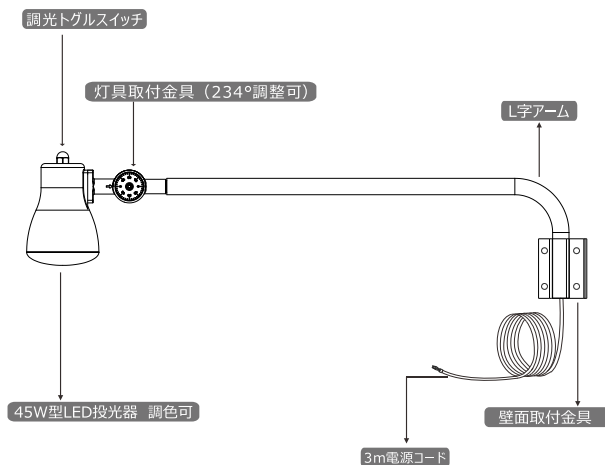

地球に優しく・明るい未来

LEDアームライト

(商品番号 LD-K3G)

もっとお得に！

当社直営オンラインショップ

アクセスはこちら⇒⇒

www.goodtoku.com

株式会社 グッド・グッズ

www.goodgoods.co.jp

〒597-0081 大阪府貝塚市麻生中1010-8

TEL:072-447-8536

FAX:072-447-8537

E-mail:info@goodgoods.co.jp

取扱説明書

ページ ①

【ご使用前に必ずお読みください】

- ■取扱説明書をよくお読みの上、正しく安全にご使用ください。
- ■ご使用前に「安全上のご注意」を必ずお読みください。
- ■この取扱説明書は大切に保管してください。

■仕様データ

品名	一体式LEDアームライト
品番	LD-K3G
JANコード	4571461862866
効率	45W
入力電圧	AC90-265V 50Hz/60Hz
明るさ	4500LM
発光効率	100LM/W
発光色	電球色3000K/昼白色5000K (調整可)
灯具調整角度	234°
照射角度	120°
チップ数	96pcs
防水仕様	IP66 (生活防水)
演色性	80Ra
コードの長さ	3M
重さ	3.65kg (本体のみ)
材質	ライト：アルミニウム+PC、アーム：鉄
サイズ	943.5*110*182.5mm
ボディカラー	黒
セット内容	灯具+アーム*1セット、取扱説明書、保証書

ページ ②

■各部の名所