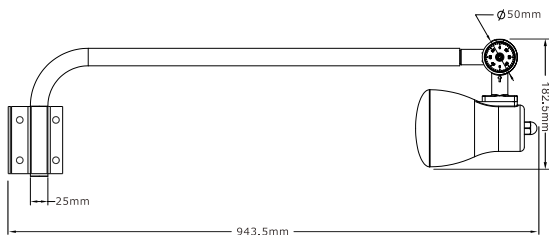

サイズ

灯具のサイズ・照射角度

壁面取付金具

■ 取扱方法

■ 取りつける前にご確認ください。

▲器具重量・保守点検の際にかかる力に十分耐えられる場所に設置してください。

取付部の強度が不十分な場合、器具の落下や破損などの原因となります。

▲壁面取付金具は垂直に取り付けてください。

灯具の発光色の調整 裏のプラスチック製キャップを開けつまみを動かすと発光色の調整が可能です。 上向き：電球色 下向き：昼白色	キャップ
L字アームの壁面取付 設置場所に取付ボルトを施工し壁面取付金具を市販のボルトで取付面に固定します。	ボルト(市販)
六角ドライバーで真ん中の固定用ネジを緩め角度を調整することが可能です。 調整後は必ず固定用ネジを締めて下さい。	釘頭角度2.34°調整可能

※工場出荷時の発光色は、昼白色に設定されています。設置前に発光色のご確認をお願い致します。

※発光色の調整後は必ず蓋を締めて下さい。

※正しく取付を行ってください。

取付に不備があると器具落下の原因となります。

※プラグ・ボルトは別売りです。

■ 取付例

安全上の注意

●ご使用前に取扱説明書をよくお読みの上、正しく安全にご使用ください。

●取扱説明書に書いてある用途以外に使用しないでください

●質量に耐える場所に確実に取り付けてください。

取付に不備がありますと落下の原因となります。

●本製品は耐塩仕様ではありません。塩害が発生する可能性のある地域で使用しないでください。

早期に錆、腐食などが生じ、器具の落下・感電や漏電の原因となります。

●湿度の多い場所、振動のある場所、腐食性ガスの発生する場所では使用しないでください。

火災・感電・落下・錆の原因となります。

●器具に過度な力を加えないでください。過剰な力の加わる恐れのある箇所には取り付けしないでください。

器具破損の原因となります。

●風などの影響を受けるところに取り付ける場合は、市販のワイヤーなどにて補強してください。

●本製品を密閉したり、本体から放熱された熱が滞留する空間で使用しないでください。

発煙・発火及び器具短寿命の原因となります。