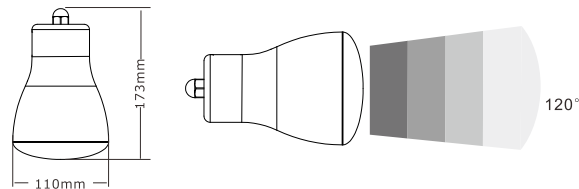

灯具のサイズ・照射角度

壁面取付金具