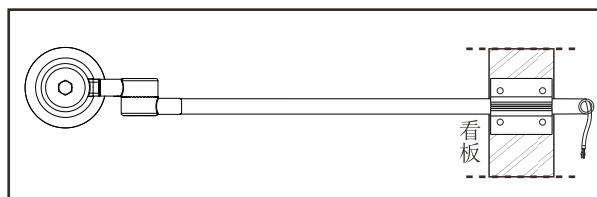

■ 取付例

安全上の注意

●ご使用前に取扱説明書をよくお読みの上、正しく安全にご使用ください。

●取扱説明書に書いてある用途以外に使用しないでください

●質量に耐える場所に確実に取り付けてください。

取付に不備がありますと落下の原因となります。

●本製品は耐塩仕様ではありません。塩害が発生する可能性のある地域で使用しないでください。

早期に錆、腐食などが生じ、器具の落下・感電や漏電の原因となります。

●湿度の多い場所、振動のある場所、腐食性ガスの発生する場所では使用しないでください。

火災・感電・落下・錆の原因となります。

●器具に過度な力を加えないでください。過剰な力の加わる恐れのある箇所には取り付けしないでください。

器具破損の原因となります。

●風などの影響を受けるところに取り付ける場合は、市販のワイヤーなどにて補強してください。

●本製品を密閉したり、本体から放熱された熱が滞留する空間で使用しないでください。

発煙・発火及び器具短寿命の原因となります。