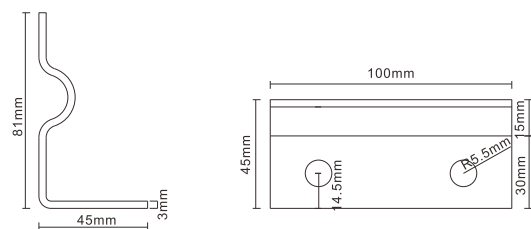

#### ■各部の名所

サイズ

灯具のサイズ・照射角度

壁面取付金具

■ 取扱方法

■ 取りつける前にご確認ください。

▲器具重量・保守点検の際にかかる力に十分耐えられる場所に設置してください。

取付部の強度が不十分な場合、器具の落下や破損などの原因となります。