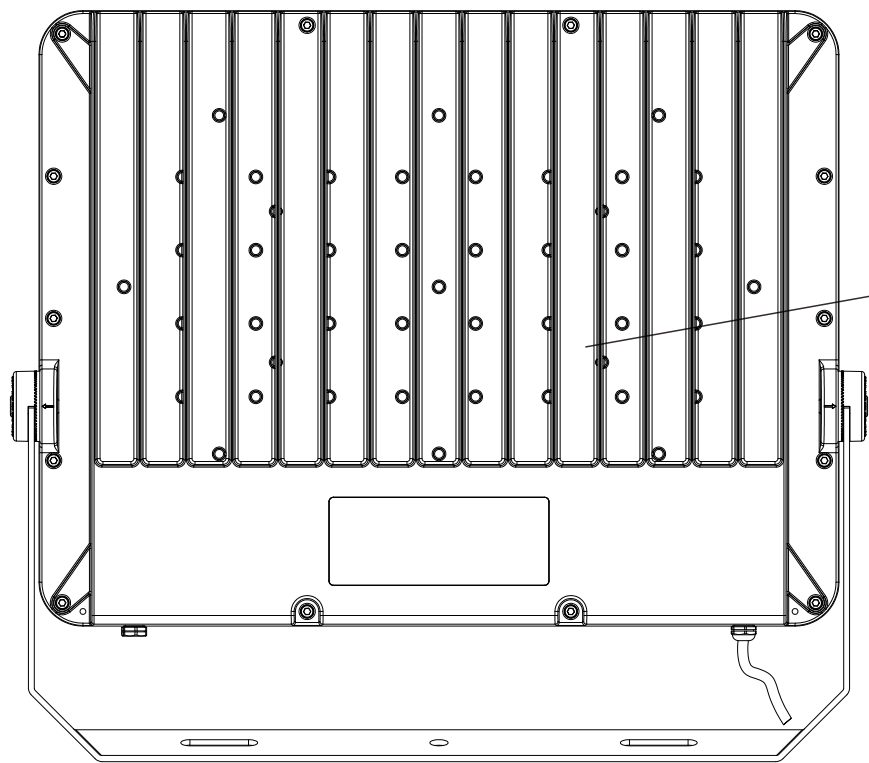

LED超薄型投光器

LDJ-480X

放熱性に優れた櫛型デザイン
と対流デザインを採用。
放熱面積の増加で劣化しにくく、長寿命を実現

記号	名称			型式	
図名		図番	尺度	用紙	A4
設計	製図	承認	GOODGOODS 昭輝照明 SYOKI LED照明の開発・製造・販売 ☎ 072-447-8536 072-447-8537 www.goodgoods.co.jp www.goodtoku.com