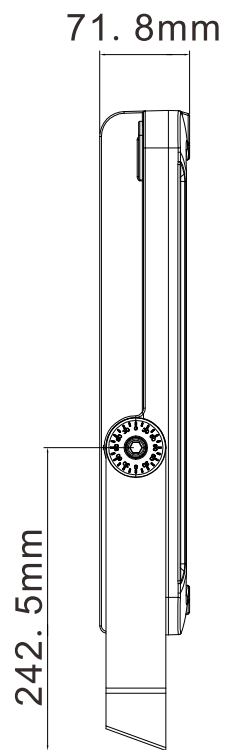

LED超薄型投光器

LDJ-480X

IP66

72000lm

LEDチップ*768

ブラケット調節ネジ

コードの長さ:約1m

記号	名称			型式		
図名		図番		尺度	用紙	A4
設計	製図	承認		  LED照明の開発・製造・販売 ☎ 072-447-8536 ☎ 072-447-8537 www.goodgoods.co.jp www.goodtoku.com		

LED超薄型投光器

LDJ-480X

寸法図

記号	名称			型式		
図名		図番		尺度	用紙	A4
設計	製図	承認		  LED照明の開発・製造・販売 ☎ 072-447-8536 ☎ 072-447-8537 www.goodgoods.co.jp www.goodtoku.com		

LED超薄型投光器

LDJ-480X ステア調節角度約330

※ステア調整時の注意点

六角穴付きボルトを緩めて希望の角度に調整し
その後、しっかりと六角穴付きボルトを締めて固定
してください。

記号	名称			型式	
図名		図番	尺度	用紙	A4
設計	製図	承認	GOODGOODS 昭輝照明 SYOKI LED照明の開発・製造・販売 ☎ 072-447-8536 072-447-8537 www.goodgoods.co.jp www.goodtoku.com		

LED超薄型投光器

LDJ-480X

照射角度30°

距離	中心照度
2m	84075.08LUX
5m	13452.01LUX
10m	3363LUX
20m	840.75LUX