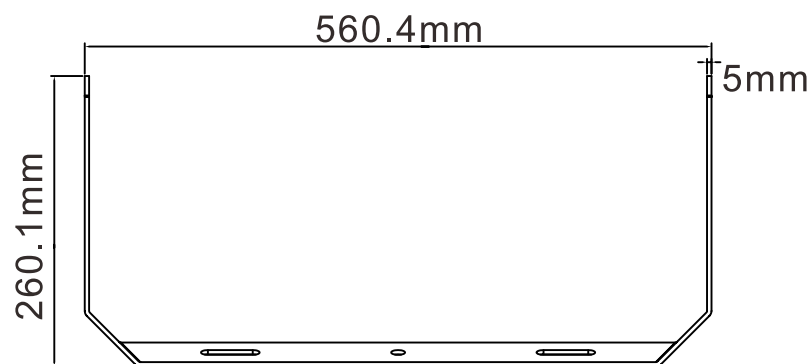

LED超薄型投光器

LDJ-480X

IP66

72000lm

LEDチップ*768

ブラケット調節ネジ

コードの長さ:約1m

記号	名称			型式		
図名		図番		尺度	用紙	A4
設計	製図	承認		  LED照明の開発・製造・販売 ☎ 072-447-8536 ☎ 072-447-8537 www.goodgoods.co.jp www.goodtoku.com		

LED超薄型投光器

LDJ-480X

寸法図

記号	名称			型式		
図名		図番		尺度	用紙	A4
設計	製図	承認		  LED照明の開発・製造・販売 ☎ 072-447-8536 ☎ 072-447-8537 www.goodgoods.co.jp www.goodtoku.com		

LED超薄型投光器

LDJ-480X ステア調節角度約330

※ステア調整時の注意点

六角穴付きボルトを緩めて希望の角度に調整し
その後、しっかりと六角穴付きボルトを締めて固定
してください。