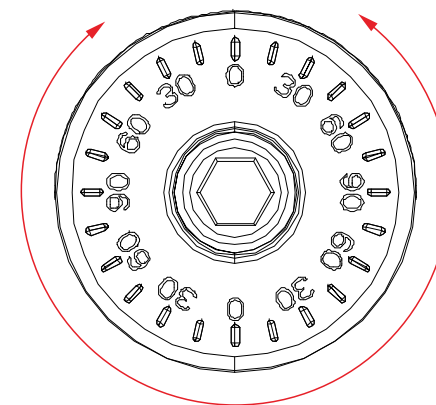

LED超薄型投光器

LDJ-480X

IP66

72000lm

LEDチップ*768

ブラケット調節ネジ

コードの長さ:約1m

記号	名称			型式		
図名		図番		尺度	用紙	A4
設計	製図	承認		  LED照明の開発・製造・販売 ☎ 072-447-8536 ☎ 072-447-8537 www.goodgoods.co.jp www.goodtoku.com		

LED超薄型投光器

LDJ-480X

寸法図

記号	名称			型式		
図名		図番		尺度	用紙	A4
設計	製図	承認		  LED照明の開発・製造・販売 ☎ 072-447-8536 ☎ 072-447-8537 www.goodgoods.co.jp www.goodtoku.com		

LED超薄型投光器

LDJ-480X ステア調節角度約330

※ステア調整時の注意点

六角穴付きボルトを緩めて希望の角度に調整し
その後、しっかりと六角穴付きボルトを締めて固定
してください。