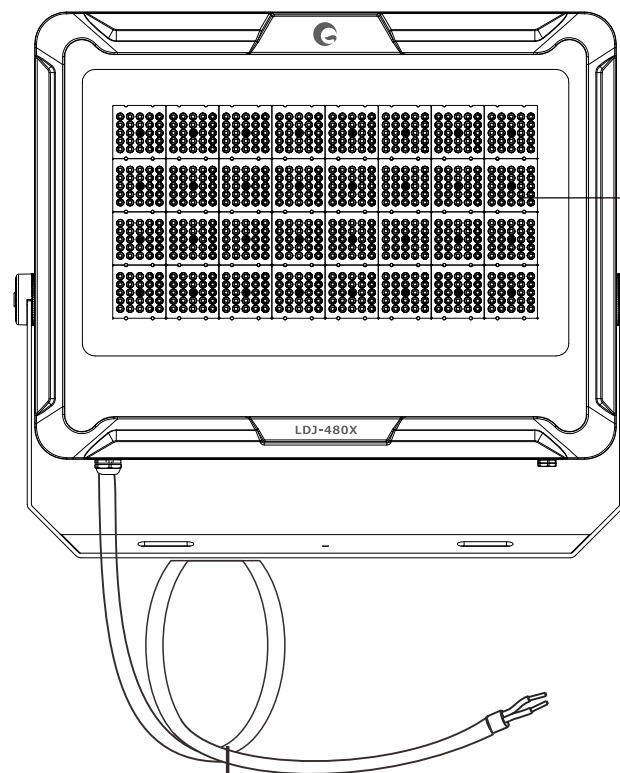

LED超薄型投光器

LDJ-480X

IP66

72000lm

LEDチップ*768

ブラケット調節ネジ

コードの長さ:約1m

記号	名称			型式		
図名		図番		尺度	用紙	A4
設計	製図	承認		  LED照明の開発・製造・販売 ☎ 072-447-8536 ☎ 072-447-8537 www.goodgoods.co.jp www.goodtoku.com		

LED超薄型投光器

LDJ-480X

寸法図

記号	名称			型式		
図名		図番		尺度	用紙	A4
設計	製図	承認		  LED照明の開発・製造・販売 ☎ 072-447-8536 ☎ 072-447-8537 www.goodgoods.co.jp www.goodtoku.com		

LED超薄型投光器

LDJ-480X ステア調節角度約330

※ステア調整時の注意点

六角穴付きボルトを緩めて希望の角度に調整し
その後、しっかりと六角穴付きボルトを締めて固定
してください。