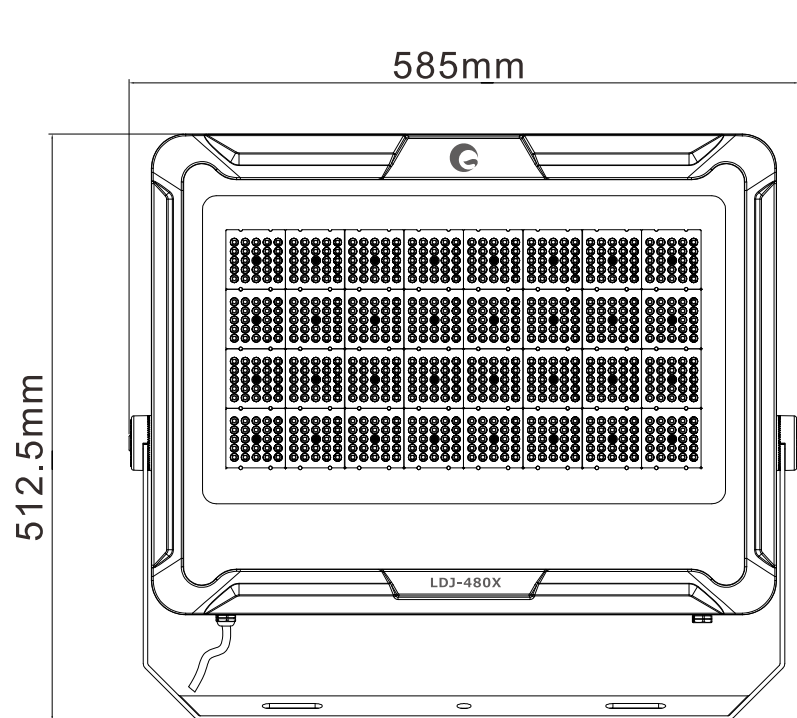

LED超薄型投光器

LDJ-480X

IP66

72000lm

LEDチップ*768

ブラケット調節ネジ

コードの長さ:約1m

記号	名称			型式		
図名		図番		尺度	用紙	A4
設計	製図	承認		  LED照明の開発・製造・販売 ☎ 072-447-8536 ☎ 072-447-8537 www.goodgoods.co.jp www.goodtoku.com		

LED超薄型投光器

LDJ-480X

寸法図

記号	名称			型式		
図名		図番		尺度	用紙	A4
設計	製図	承認		  LED照明の開発・製造・販売 ☎ 072-447-8536 ☎ 072-447-8537 www.goodgoods.co.jp www.goodtoku.com		

LED超薄型投光器

LDJ-480X ステア調節角度約330

※ステア調整時の注意点

六角穴付きボルトを緩めて希望の角度に調整し
その後、しっかりと六角穴付きボルトを締めて固定
してください。

記号	名称			型式	
図名		図番	尺度	用紙	A4
設計	製図	承認	GOODGOODS 昭輝照明 SYOKI LED照明の開発・製造・販売 ☎ 072-447-8536 072-447-8537 www.goodgoods.co.jp www.goodtoku.com		

LED超薄型投光器

LDJ-480X

照射角度30°

距離	中心照度
2m	84075.08LUX
5m	13452.01LUX
10m	3363LUX
20m	840.75LUX