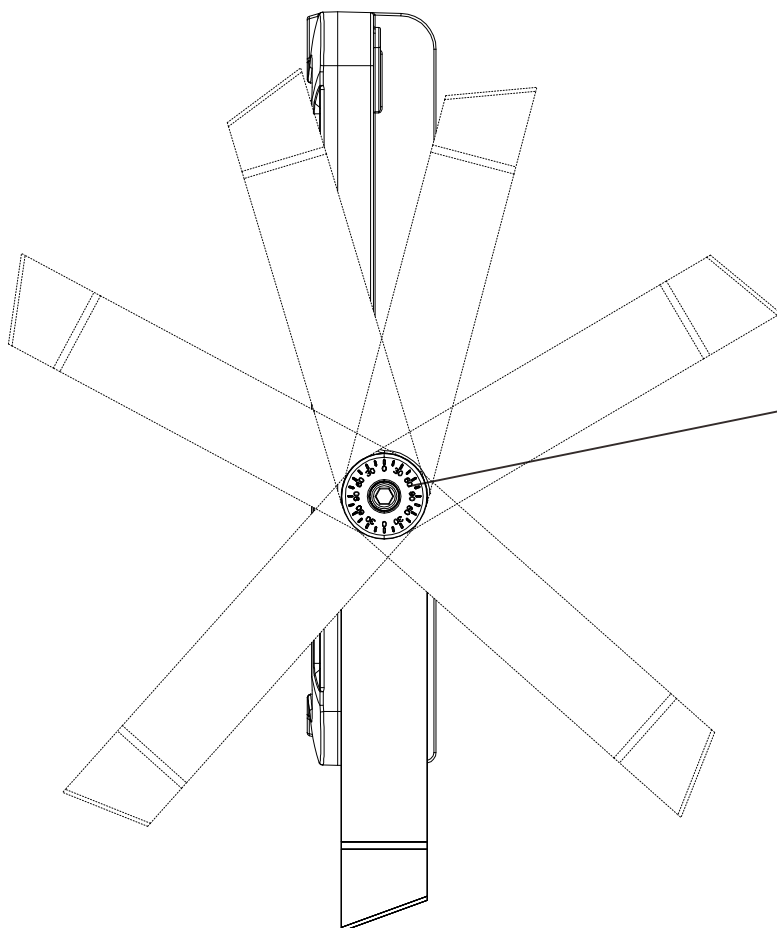

LED超薄型投光器

LDJ-480X

IP66

72000lm

LEDチップ*768

ブラケット調節ネジ

コードの長さ:約1m

記号	名称			型式		
図名		図番		尺度	用紙	A4
設計	製図	承認		  LED照明の開発・製造・販売 ☎ 072-447-8536 ☎ 072-447-8537 www.goodgoods.co.jp www.goodtoku.com		

LED超薄型投光器

LDJ-480X

寸法図

記号	名称			型式		
図名		図番		尺度	用紙	A4
設計	製図	承認		  LED照明の開発・製造・販売 ☎ 072-447-8536 ☎ 072-447-8537 www.goodgoods.co.jp www.goodtoku.com		

LED超薄型投光器

LDJ-480X ステア調節角度約330

※ステア調整時の注意点

六角穴付きボルトを緩めて希望の角度に調整し
その後、しっかりと六角穴付きボルトを締めて固定
してください。

記号	名称			型式		
図名		図番		尺度	用紙	A4
設計		製図		承認		
				 <small>株式会社 グッド・グッズ</small>  <small>昭輝照明</small> LED照明の開発・製造・販売 ☎ 072-447-8536 ☎ 072-447-8537 www.goodgoods.co.jp www.goodtoku.com		

LED超薄型投光器

LDJ-480X

放熱性に優れた櫛型デザイン
と対流デザインを採用。
放熱面積の増加で劣化しにくく、長寿命を実現

記号	名称			型式	
図名		図番	尺度	用紙	A4
設計	製図	承認	GOODGOODS 昭輝照明 SYOKI LED照明の開発・製造・販売 ☎ 072-447-8536 072-447-8537 www.goodgoods.co.jp www.goodtoku.com		

LED超薄型投光器

LDJ-480X

照射角度30°

距離	中心照度
2m	84075.08LUX
5m	13452.01LUX
10m	3363LUX
20m	840.75LUX