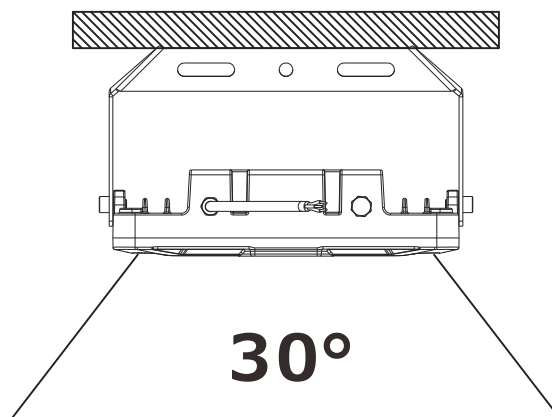

記号	名称			型式	
図名		図番	尺度	用紙	A4
設計	製図	承認	GOODGOODS 昭輝照明 SYOKI LED照明の開発・製造・販売 ☎ 072-447-8536 072-447-8537 www.goodgoods.co.jp www.goodtoku.com		

LED超薄型投光器

LDJ-480X

照射角度30°

距離	中心照度
2m	84075.08LUX
5m	13452.01LUX
10m	3363LUX
20m	840.75LUX

記号	名称			型式		
図名			図番	尺度	用紙	A4
設計	製図	承認	  LED照明の開発・製造・販売 ☎ 072-447-8536 ☎ 072-447-8537 www.goodgoods.co.jp www.goodtoku.com			

LED超薄型投光器

LDJ-480X

使用例

壁に取り付ける

天井に取り付ける

基盤に取り付ける

記号	名称			型式		
図名		図番		尺度	用紙	A4
設計	製図	承認		  LED照明の開発・製造・販売 ☎ 072-447-8536 ☎ 072-447-8537 www.goodgoods.co.jp www.goodtoku.com		