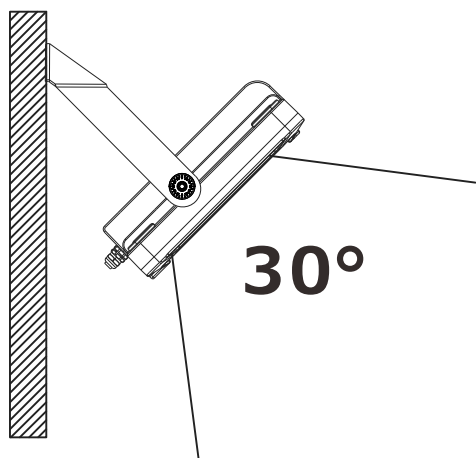

LED超薄型投光器

LDJ-480X

使用例

壁に取り付ける