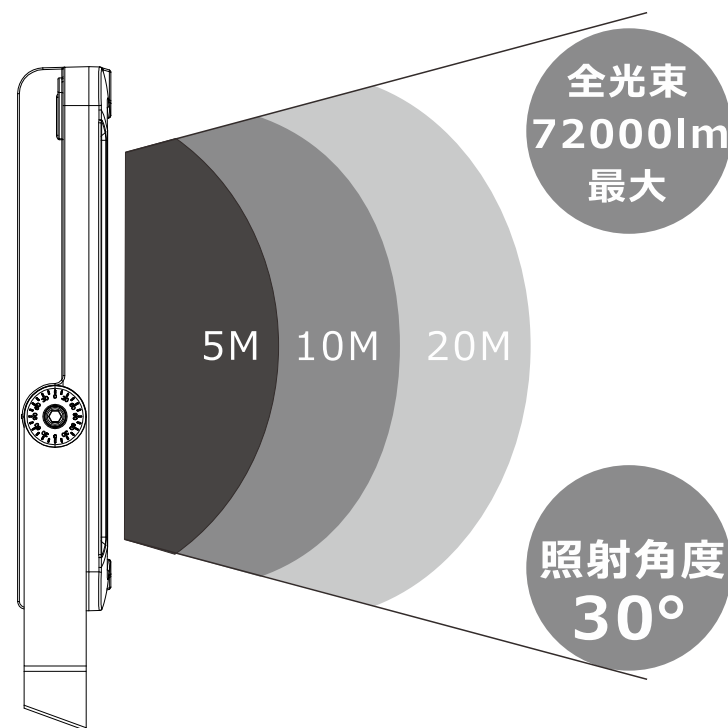

LED超薄型投光器

LDJ-480X

IP66

72000lm

LEDチップ*768

ブラケット調節ネジ

コードの長さ:約1m

記号	名称			型式		
図名		図番		尺度	用紙	A4
設計	製図	承認		  LED照明の開発・製造・販売 ☎ 072-447-8536 ☎ 072-447-8537 www.goodgoods.co.jp www.goodtoku.com		

LED超薄型投光器

LDJ-480X

寸法図

記号	名称			型式		
図名		図番		尺度	用紙	A4
設計	製図	承認		  LED照明の開発・製造・販売 ☎ 072-447-8536 ☎ 072-447-8537 www.goodgoods.co.jp www.goodtoku.com		

LED超薄型投光器

LDJ-480X ステア調節角度約330

※ステア調整時の注意点

六角穴付きボルトを緩めて希望の角度に調整し
その後、しっかりと六角穴付きボルトを締めて固定
してください。

記号	名称			型式		
図名		図番		尺度	用紙	A4
設計		製図		承認		
				 <small>株式会社 グッド・グッズ</small>  <small>昭輝照明</small> LED照明の開発・製造・販売 ☎ 072-447-8536 ☎ 072-447-8537 www.goodgoods.co.jp www.goodtoku.com		

LED超薄型投光器

LDJ-480X

放熱性に優れた櫛型デザイン
と対流デザインを採用。
放熱面積の増加で劣化しにくく、長寿命を実現

記号	名称			型式	
図名		図番	尺度	用紙	A4
設計	製図	承認	GOODGOODS 昭輝照明 SYOKI LED照明の開発・製造・販売 ☎ 072-447-8536 072-447-8537 www.goodgoods.co.jp www.goodtoku.com		

LED超薄型投光器

LDJ-480X

照射角度30°

距離	中心照度
2m	84075.08LUX
5m	13452.01LUX
10m	3363LUX
20m	840.75LUX