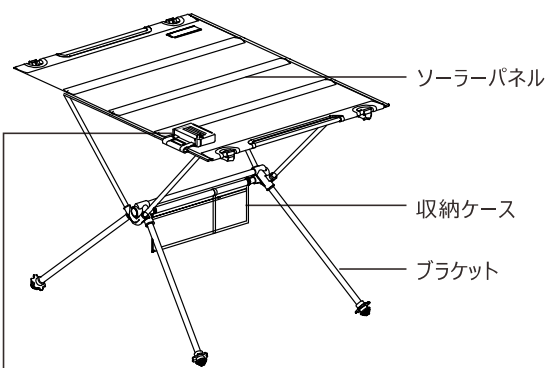

地球に優しく・明るい未来

多機能・折り畳み式ソーラーテーブル
(商品番号TYH-45B)

もっとお得に！
当社直営オンラインショップ
アクセスはこちら⇒⇒
www.goodtoku.com

株式会社 グッド・グッズ

www.goodgoods.co.jp

〒597-0081 大阪府貝塚市麻生中1010-8

TEL:072-447-8536

FAX:072-447-8537

E-mail:info@goodgoods.co.jp

取 扱 説 明 書

ページ ①

【ご使用前に必ずお読みください】

- ■取扱説明書をよくお読みの上、正しく安全にご使用ください。
- ■ご使用前に「安全上のご注意」を必ずお読みください。
- ■この取扱説明書は大切に保管してください。

仕様データ

モデル	TYH-45B
寸法	71cm×52.6cm×50cm (展開時)
(長さ、幅、高さ)	54cm*17cm*10.5cm (収納時)
製品重量	2,6 KG
パッケージの重量	2.9KG
パワー	45 W (MAX)
変換効率	≥ 23 %
D C	18V / 2.5A (MAX)
USB	5V / 2.1A
QC3.0	5V3.1A / 9V2.0A / 12V1.5A
Type-C	5V/3.1A、9V/3.1A
使用環境	-15℃~70℃

ページ ②

■ 各部分の名称