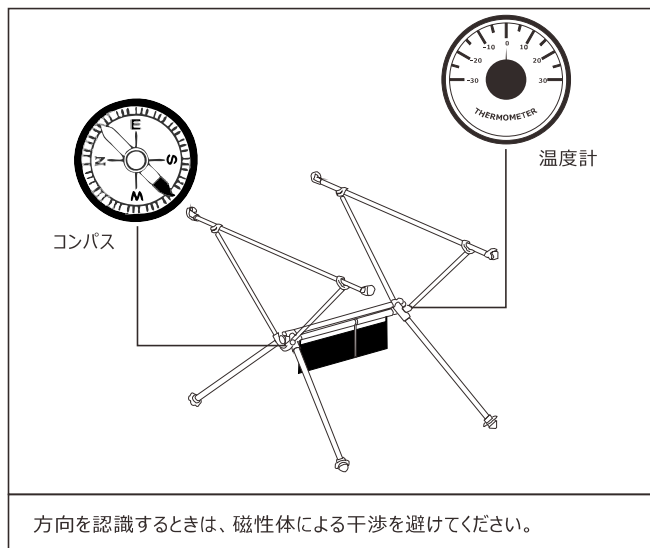

### ■ 各部分の名称

寸法図

主な機能説明

テーブルを使用する場合は、必ずソーラーパネル側ではなく、テーブルトップを上にご使用ください。

その他機能について

組み立て図

発電するときは、デスクトップアイテムを下のネットバッグに入れてください。  
デスクトップとして使用するときには、デスクトップを激しく叩かないでください。

安全上の注意