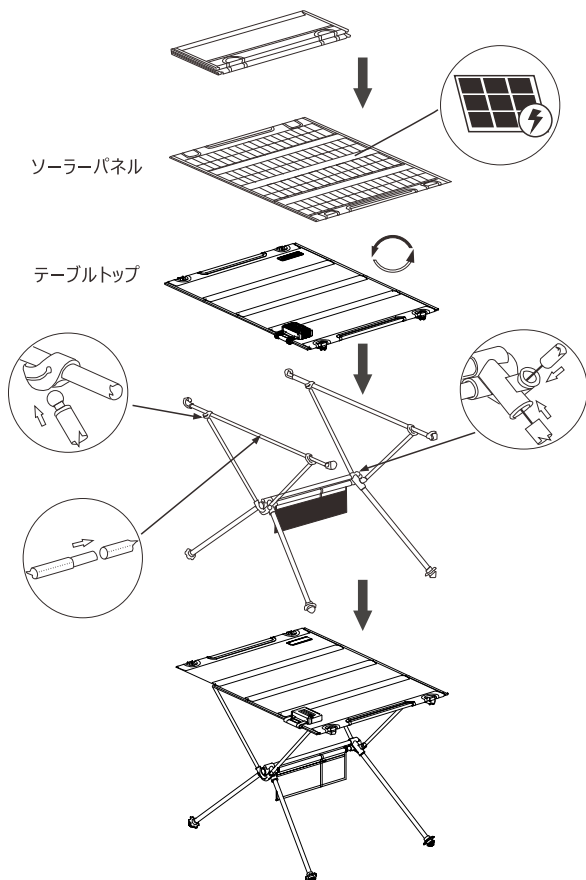

### ■ 各部分の名称

寸法図

主な機能説明

テーブルを使用する場合は、必ずソーラーパネル側ではなく、テーブルトップを上にご使用ください。

その他機能について

組み立て図

発電するときは、デスクトップアイテムを下のネットバッグに入れてください。  
デスクトップとして使用するときには、デスクトップを激しく叩かないでください。

安全上の注意