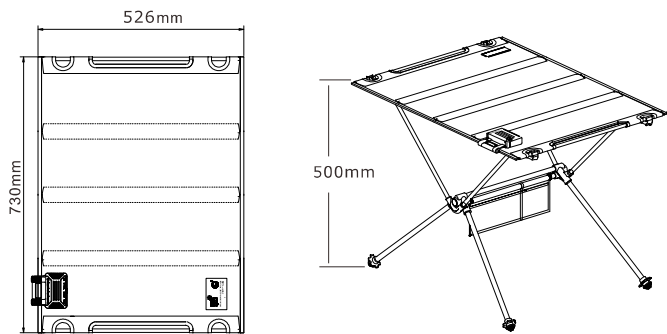

### 仕様データ

モデル	TYH-45B
寸法	71cm×52.6cm×50cm (展開時)
(長さ、幅、高さ)	54cm*17cm*10.5cm (収納時)
製品重量	2,6 KG
パッケージの重量	2.9KG
パワー	45 W (MAX)
変換効率	≥ 23 %
D C	18V / 2.5A (MAX)
USB	5V / 2.1A
QC3.0	5V3.1A / 9V2.0A / 12V1.5A
Type-C	5V/3.1A、9V/3.1A
使用環境	-15℃~70℃

### ■ 各部分の名称

寸法図

主な機能説明

テーブルを使用する場合は、必ずソーラーパネル側ではなく、テーブルトップを上にご使用ください。

その他機能について

組み立て図

発電するときは、デスクトップアイテムを下のネットバッグに入れてください。  
デスクトップとして使用するときには、デスクトップを激しく叩かないでください。

安全上の注意