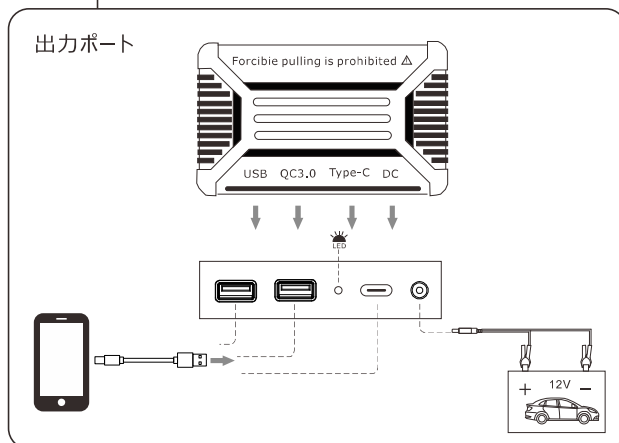

### ■ 各部分の名称

寸法図

主な機能説明

テーブルを使用する場合は、必ずソーラーパネル側ではなく、テーブルトップを上にご使用ください。

その他機能について

組み立て図

発電するときは、デスクトップアイテムを下のネットバッグに入れてください。  
デスクトップとして使用するときには、デスクトップを激しく叩かないでください。

安全上の注意