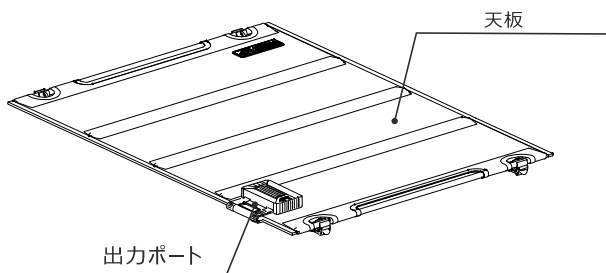

### ■ 各部分の名称

寸法図

主な機能説明

テーブルを使用する場合は、必ずソーラーパネル側ではなく、テーブルトップを上にご使用ください。

その他機能について

組み立て図

発電するときは、デスクトップアイテムを下のネットバッグに入れてください。  
デスクトップとして使用するときには、デスクトップを激しく叩かないでください。

安全上の注意