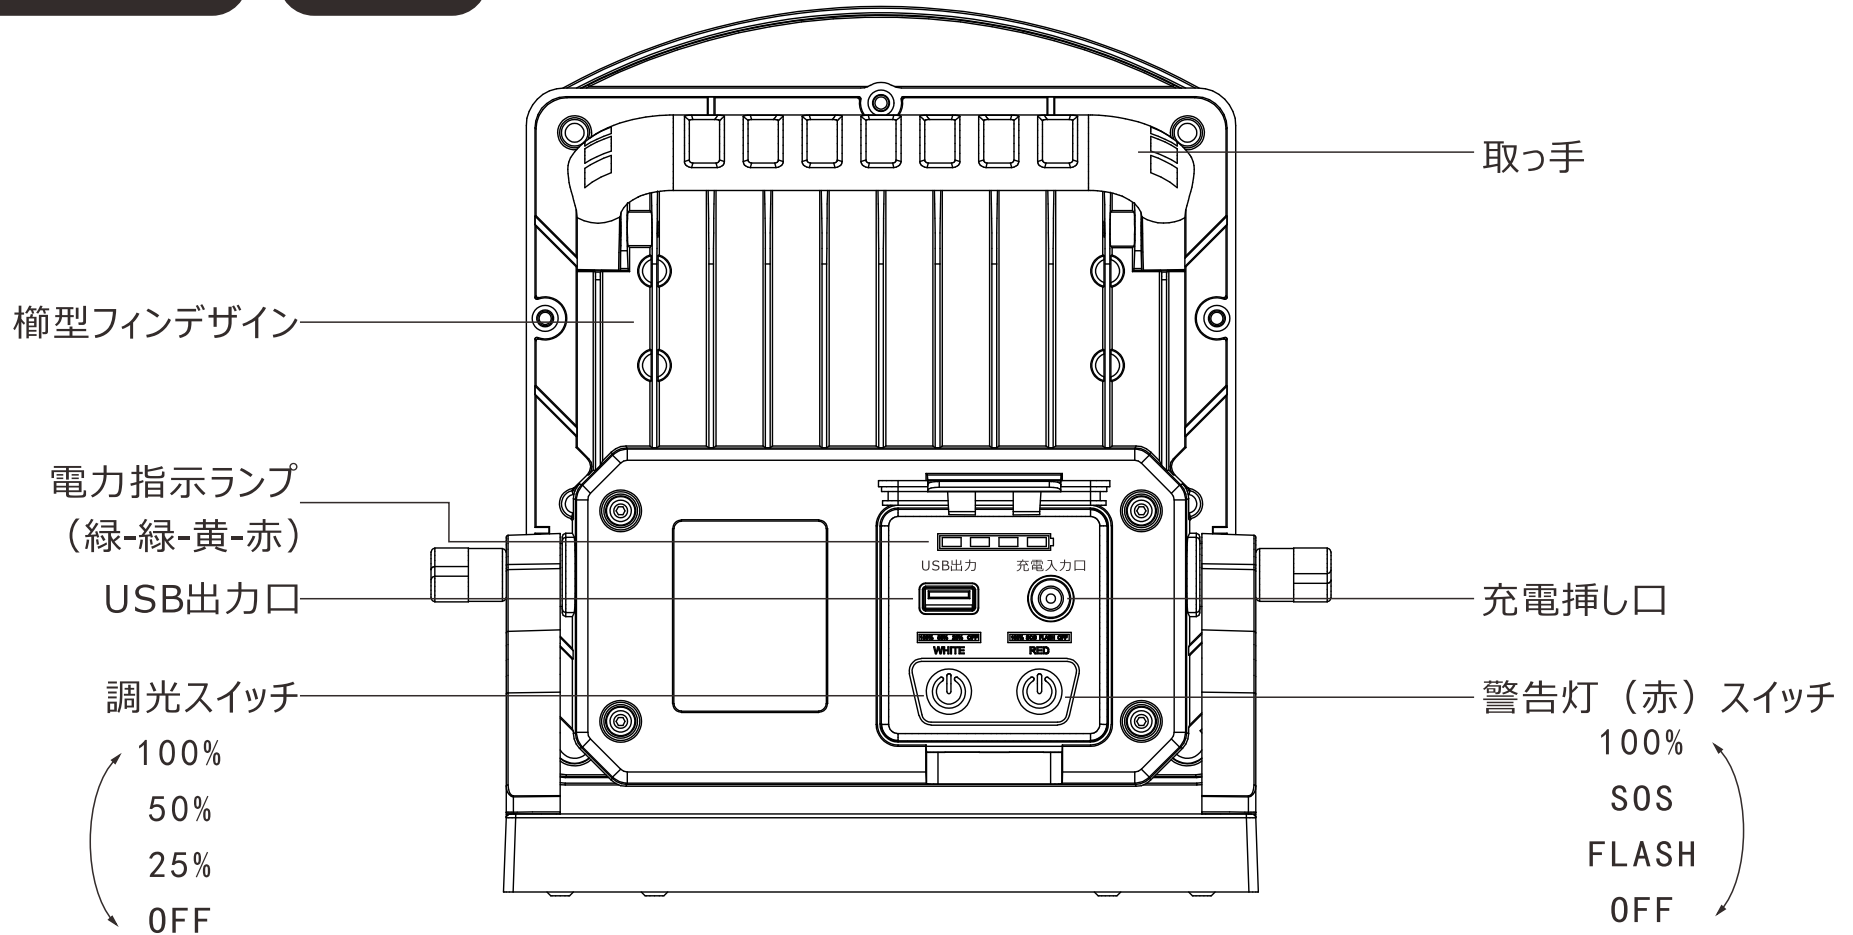

電池式作業灯・赤警告灯

YC100-NB

IP65

記号	名称			型式		
図名		図番		尺度	用紙	A4
設計		製図		承認	  LED照明の開発・製造・販売 ☎ 072-447-8536 ☎ 072-447-8537 www.goodgoods.co.jp www.goodtoku.com	

電池式作業灯・赤警告灯

YC100-NB

IP65

記号	名称			型式		
図名		図番		尺度	用紙	A4
設計	製図	承認		  LED照明の開発・製造・販売 ☎ 072-447-8536 ☎ 072-447-8537 www.goodgoods.co.jp www.goodtoku.com		

電池式作業灯・赤警告灯

YC100-NB

寸法図

記号	名称			型式		
図名		図番		尺度	用紙	A4
設計	製図	承認		  LED照明の開発・製造・販売 ☎ 072-447-8536 ☎ 072-447-8537 www.goodgoods.co.jp www.goodtoku.com		

電池式作業灯・赤警告灯

YC100-NB

消費電力100W

LEDチップ12個