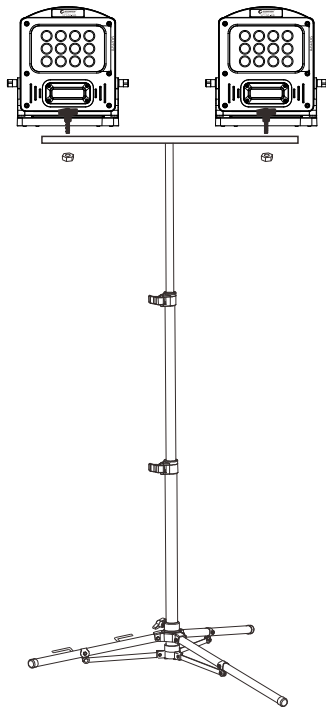

電池式作業灯・赤警告灯

YC100-NB

使用場面イメージ

三脚に取付