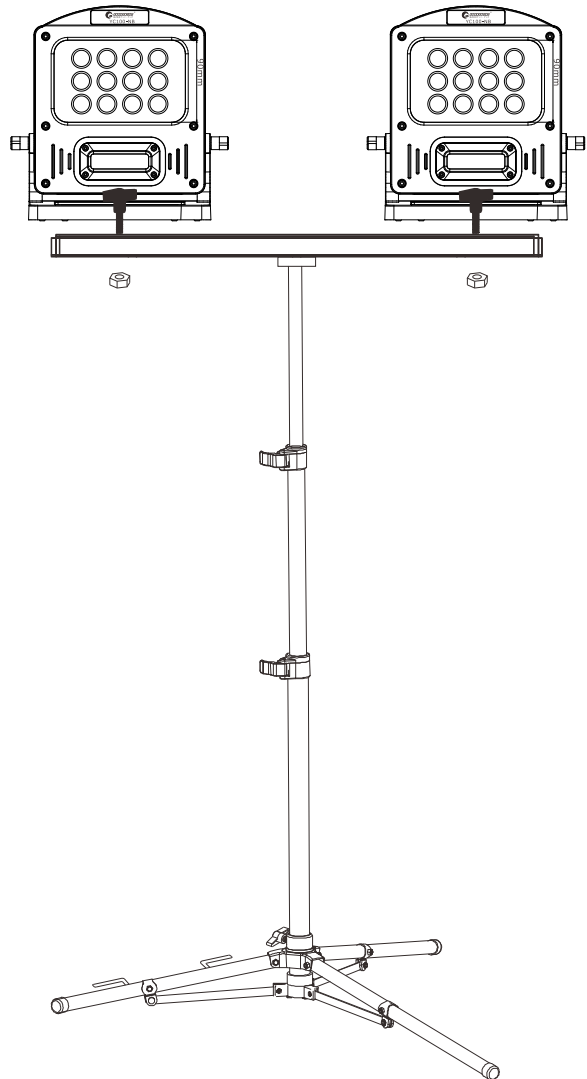

電池式作業灯・赤警告灯

YC100-NB

当社の三脚スタンド（品番：JD-002A）なら、2台まで搭載可能！

灯具付けネジを取り外し、灯具を雲台に取り付けM6ネジを使用し、最後ナットを固定します。

記号	名称			型式		
図名		図番		尺度	用紙	A4
設計	製図	承認		 LED照明の開発・製造・販売 ☎ 072-447-8536 ☎ 072-447-8537 www.goodgoods.co.jp www.goodtoku.com