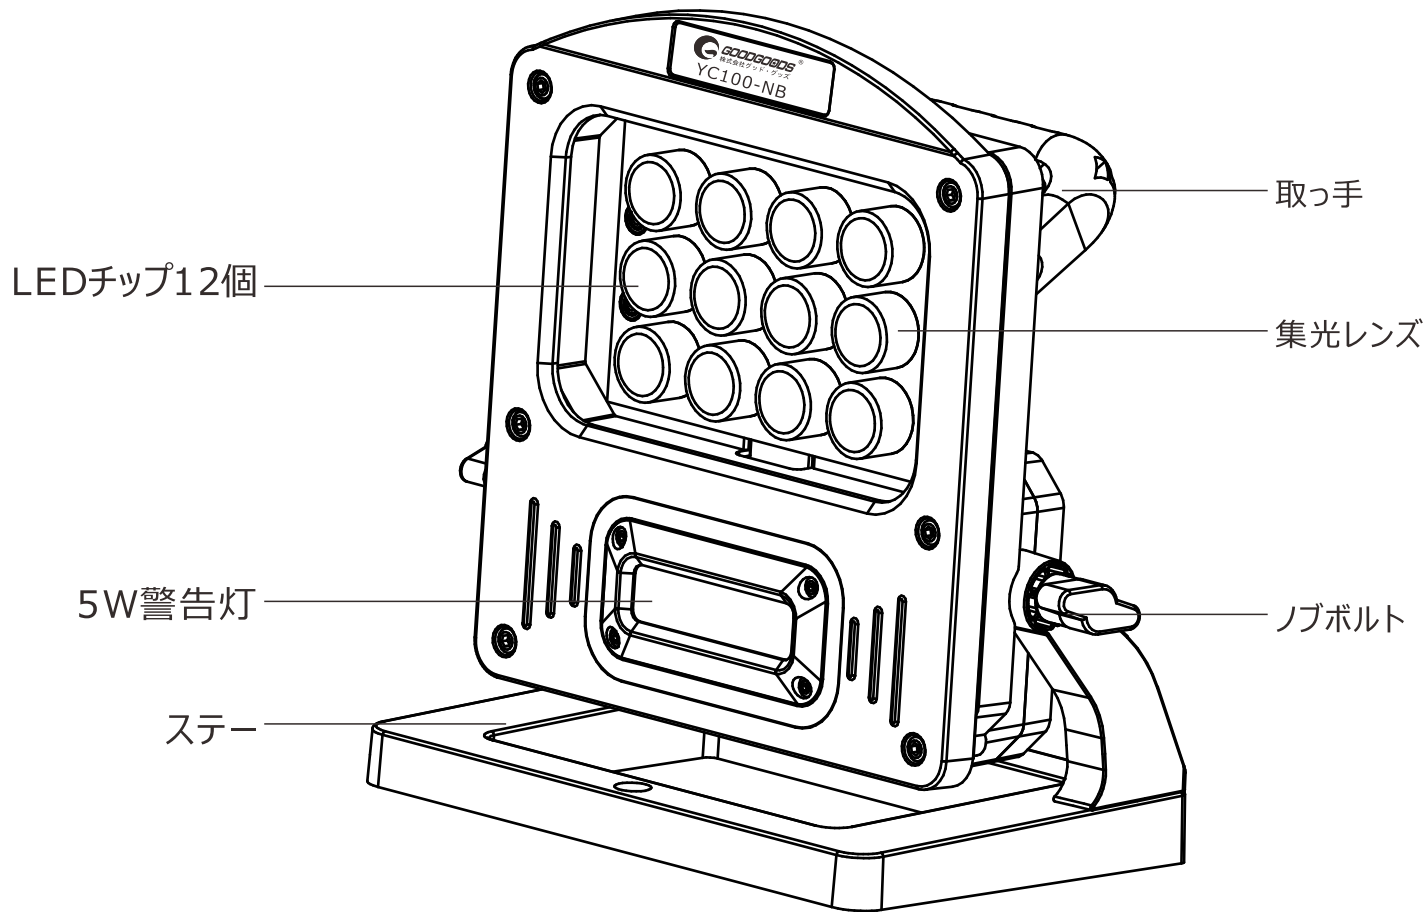

電池式作業灯・赤警告灯

YC100-NB

IP65

記号	名称			型式		
図名		図番		尺度	用紙	A4
設計		製図		承認	  LED照明の開発・製造・販売 ☎ 072-447-8536 ☎ 072-447-8537 www.goodgoods.co.jp www.goodtoku.com	

電池式作業灯・赤警告灯

YC100-NB

IP65

記号	名称			型式		
図名		図番		尺度	用紙	A4
設計	製図	承認		  LED照明の開発・製造・販売 ☎ 072-447-8536 ☎ 072-447-8537 www.goodgoods.co.jp www.goodtoku.com		

電池式作業灯・赤警告灯

YC100-NB

寸法図

記号	名称			型式		
図名		図番		尺度	用紙	A4
設計	製図	承認		  LED照明の開発・製造・販売 ☎ 072-447-8536 ☎ 072-447-8537 www.goodgoods.co.jp www.goodtoku.com		

電池式作業灯・赤警告灯

YC100-NB

消費電力100W

LEDチップ12個