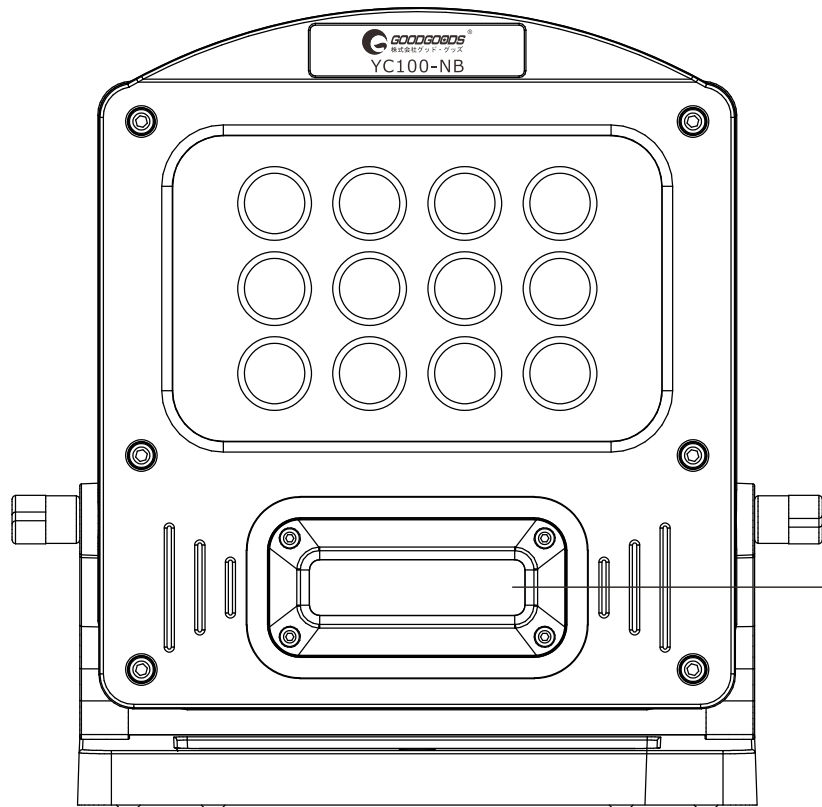

電池式作業灯・赤警告灯

YC100-NB

5W警告灯（赤）

5W警告灯（赤）

連続点灯時間:約50時間

非常時注意用

点灯モード：通常点灯-SOS高警告フ
ラッシュ 点滅回数:約180回/分-点滅

記号	名称			型式		
図名		図番		尺度	用紙	A4
設計		製図		承認	 LED照明の開発・製造・販売 ☎ 072-447-8536 ☎ 072-447-8537 www.goodgoods.co.jp www.goodtoku.com