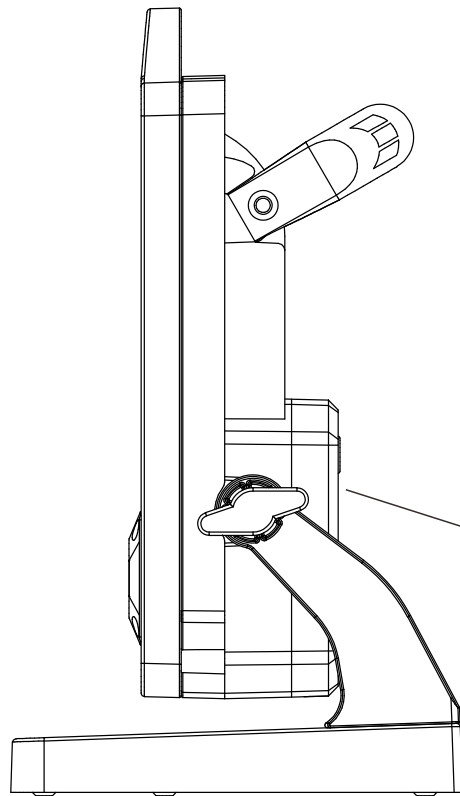

電池式作業灯・赤警告灯

YC100-NB

充電中
赤点滅
赤
黄
緑
緑

家庭電源(100-240V 50/60HZ)