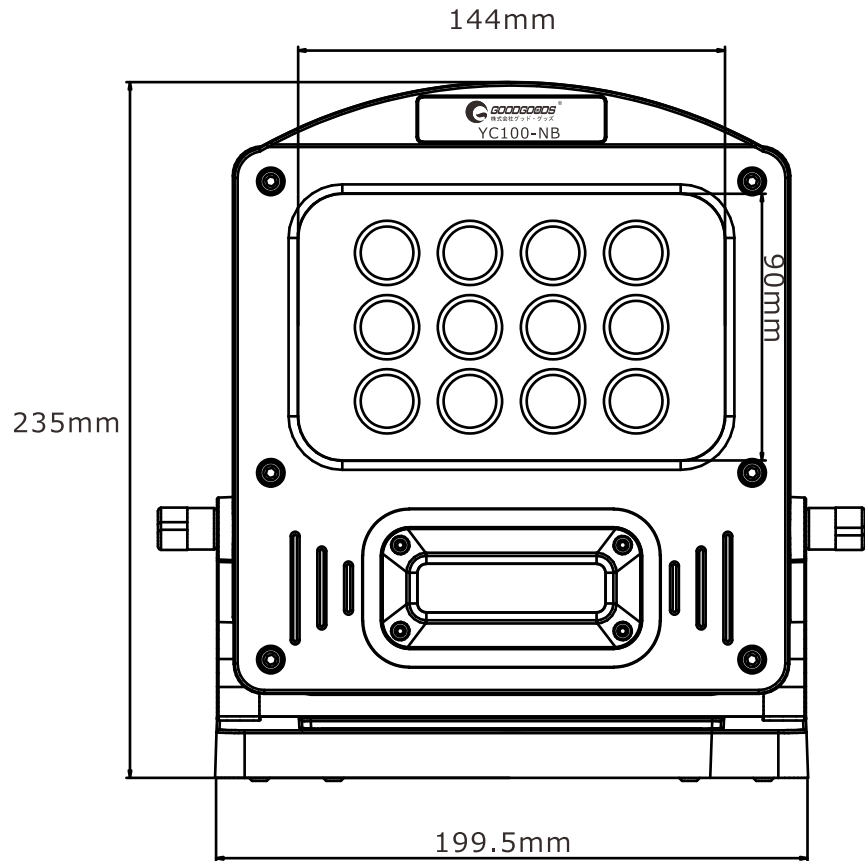

電池式作業灯・赤警告灯

YC100-NB

IP65

記号	名称			型式		
図名		図番		尺度	用紙	A4
設計		製図		承認	  LED照明の開発・製造・販売 ☎ 072-447-8536 ☎ 072-447-8537 www.goodgoods.co.jp www.goodtoku.com	

電池式作業灯・赤警告灯

YC100-NB

IP65

記号	名称			型式		
図名		図番		尺度	用紙	A4
設計	製図	承認		  LED照明の開発・製造・販売 ☎ 072-447-8536 ☎ 072-447-8537 www.goodgoods.co.jp www.goodtoku.com		

電池式作業灯・赤警告灯

YC100-NB

寸法図

記号	名称			型式		
図名		図番		尺度	用紙	A4
設計	製図	承認		  LED照明の開発・製造・販売 ☎ 072-447-8536 ☎ 072-447-8537 www.goodgoods.co.jp www.goodtoku.com		

電池式作業灯・赤警告灯

YC100-NB

消費電力100W

LEDチップ12個