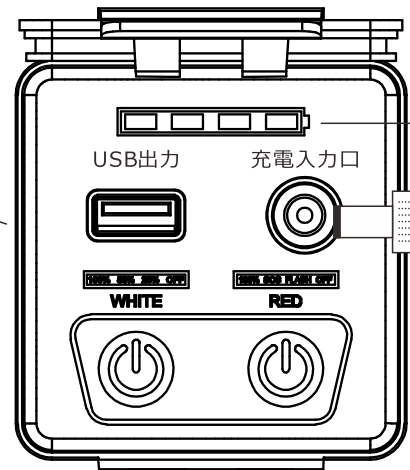

5W警告灯（赤）

5W警告灯（赤）

連続点灯時間:約50時間

非常時注意用

点灯モード：通常点灯-SOS高警告フ
ラッシュ 点滅回数:約180回/分-点滅

記号	名称			型式		
図名		図番		尺度	用紙	A4
設計		製図		承認	  LED照明の開発・製造・販売 ☎ 072-447-8536 ☎ 072-447-8537 www.goodgoods.co.jp www.goodtoku.com	

電池式作業灯・赤警告灯

YC100-NB

充電中
赤点滅
赤
黄
緑
緑

家庭電源(100-240V 50/60HZ)

充電器
(13.5V 3A)
充電時間約2時間

ケーブルの長さ2m

記号	名称			型式		
図名		図番		尺度	用紙	A4
設計	製図	承認		GOODGOODS 昭曜照明 SYOKI LED照明の開発・製造・販売 ☎ 072-447-8536 072-447-8537 www.goodgoods.co.jp www.goodtoku.com		