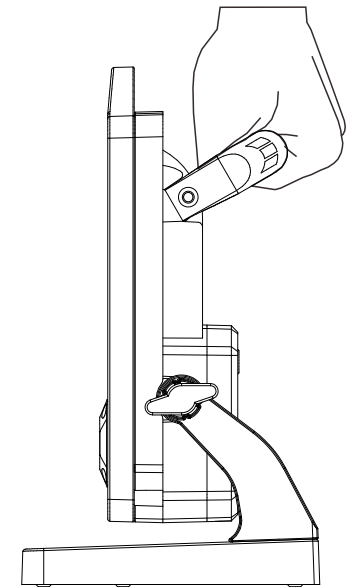

電池式作業灯・赤警告灯

YC100-NB

使用場面イメージ

三脚に取付

吊り下げ

据え置き

手持ち

記号	名称			型式	
図名		図番	尺度	用紙	A4
設計	製図	承認	  LED照明の開発・製造・販売 ☎ 072-447-8536 ☎ 072-447-8537 www.goodgoods.co.jp www.goodtoku.com		