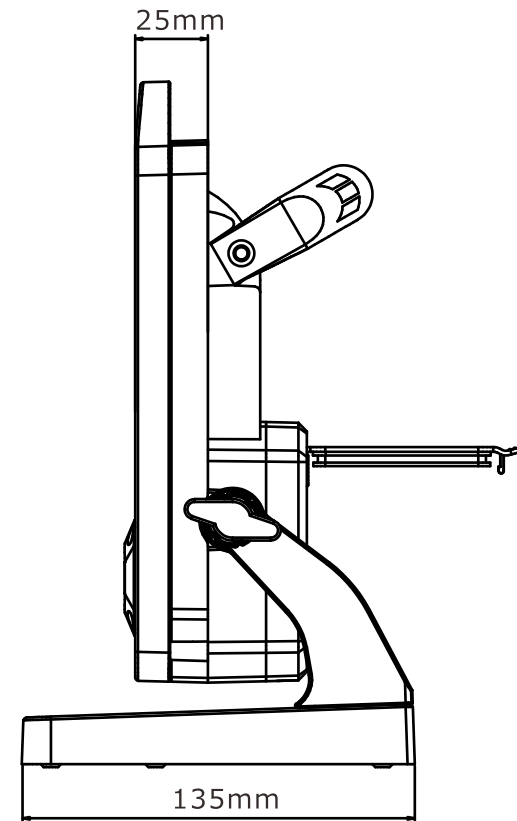

電池式作業灯・赤警告灯

YC100-NB

寸法図

記号	名称			型式		
図名		図番		尺度	用紙	A4
設計	製図	承認		  LED照明の開発・製造・販売 ☎ 072-447-8536 ☎ 072-447-8537 www.goodgoods.co.jp www.goodtoku.com		

電池式作業灯・赤警告灯

YC100-NB

消費電力100W

LEDチップ12個