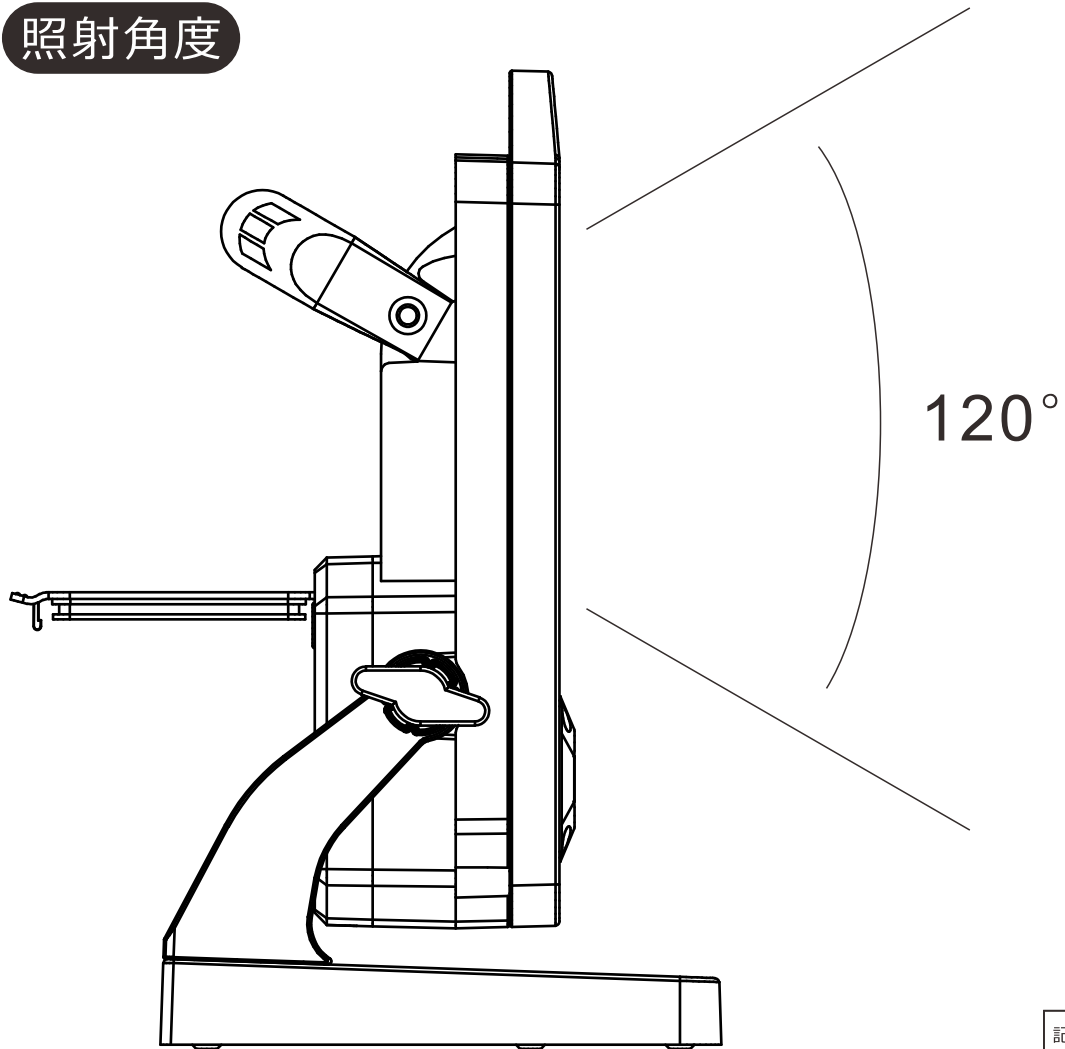

電池式作業灯・赤警告灯

YC100-NB

照射角度

記号	名称			型式		
図名		図番		尺度	用紙	A4
設計	製図	承認		GOODGOODS 昭輝照明 SYOKI LED照明の開発・製造・販売 ☎ 072-447-8536 072-447-8537 www.goodgoods.co.jp www.goodtoku.com