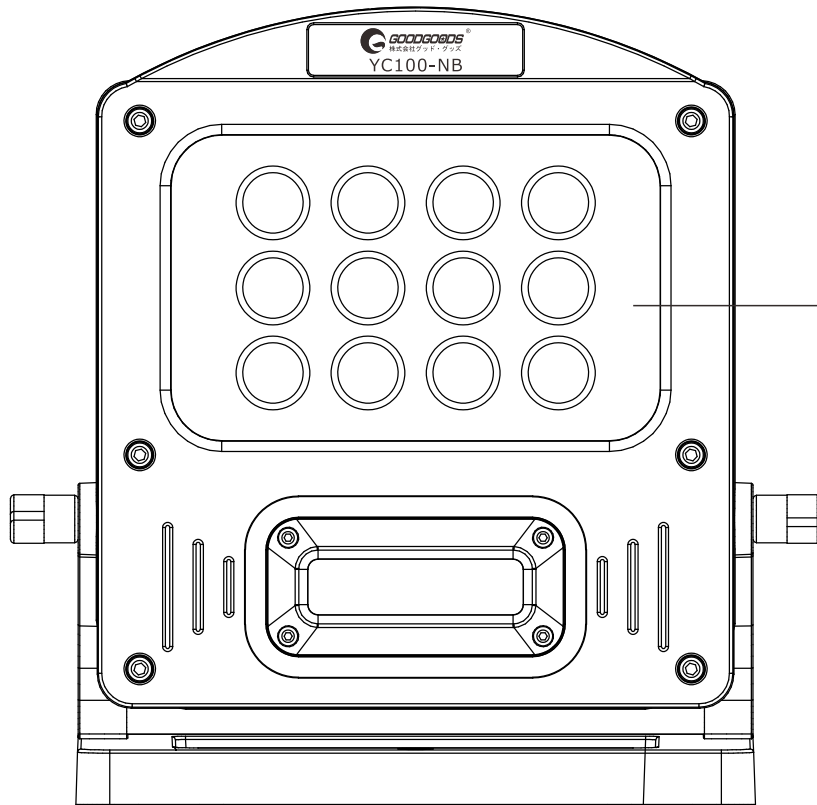

電池式作業灯・赤警告灯

YC100-NB

寸法図

記号	名称			型式		
図名		図番		尺度	用紙	A4
設計	製図	承認		  LED照明の開発・製造・販売 ☎ 072-447-8536 ☎ 072-447-8537 www.goodgoods.co.jp www.goodtoku.com		

電池式作業灯・赤警告灯

YC100-NB

消費電力100W

LEDチップ12個