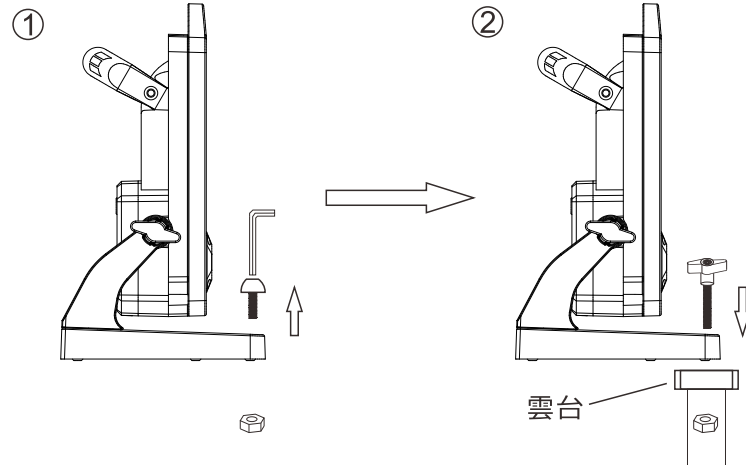

電池式作業灯・赤警告灯

YC100-NB

当社の三脚スタンド（品番：JD-002A）なら、2台まで搭載可能！

灯具付けネジを取り外し、灯具を雲台に取り付けM6ネジを使用し、最後ナットを固定します。

記号	名称			型式		
図名		図番		尺度	用紙	A4
設計	製図	承認		 LED照明の開発・製造・販売 ☎ 072-447-8536 ☎ 072-447-8537 www.goodgoods.co.jp www.goodtoku.com