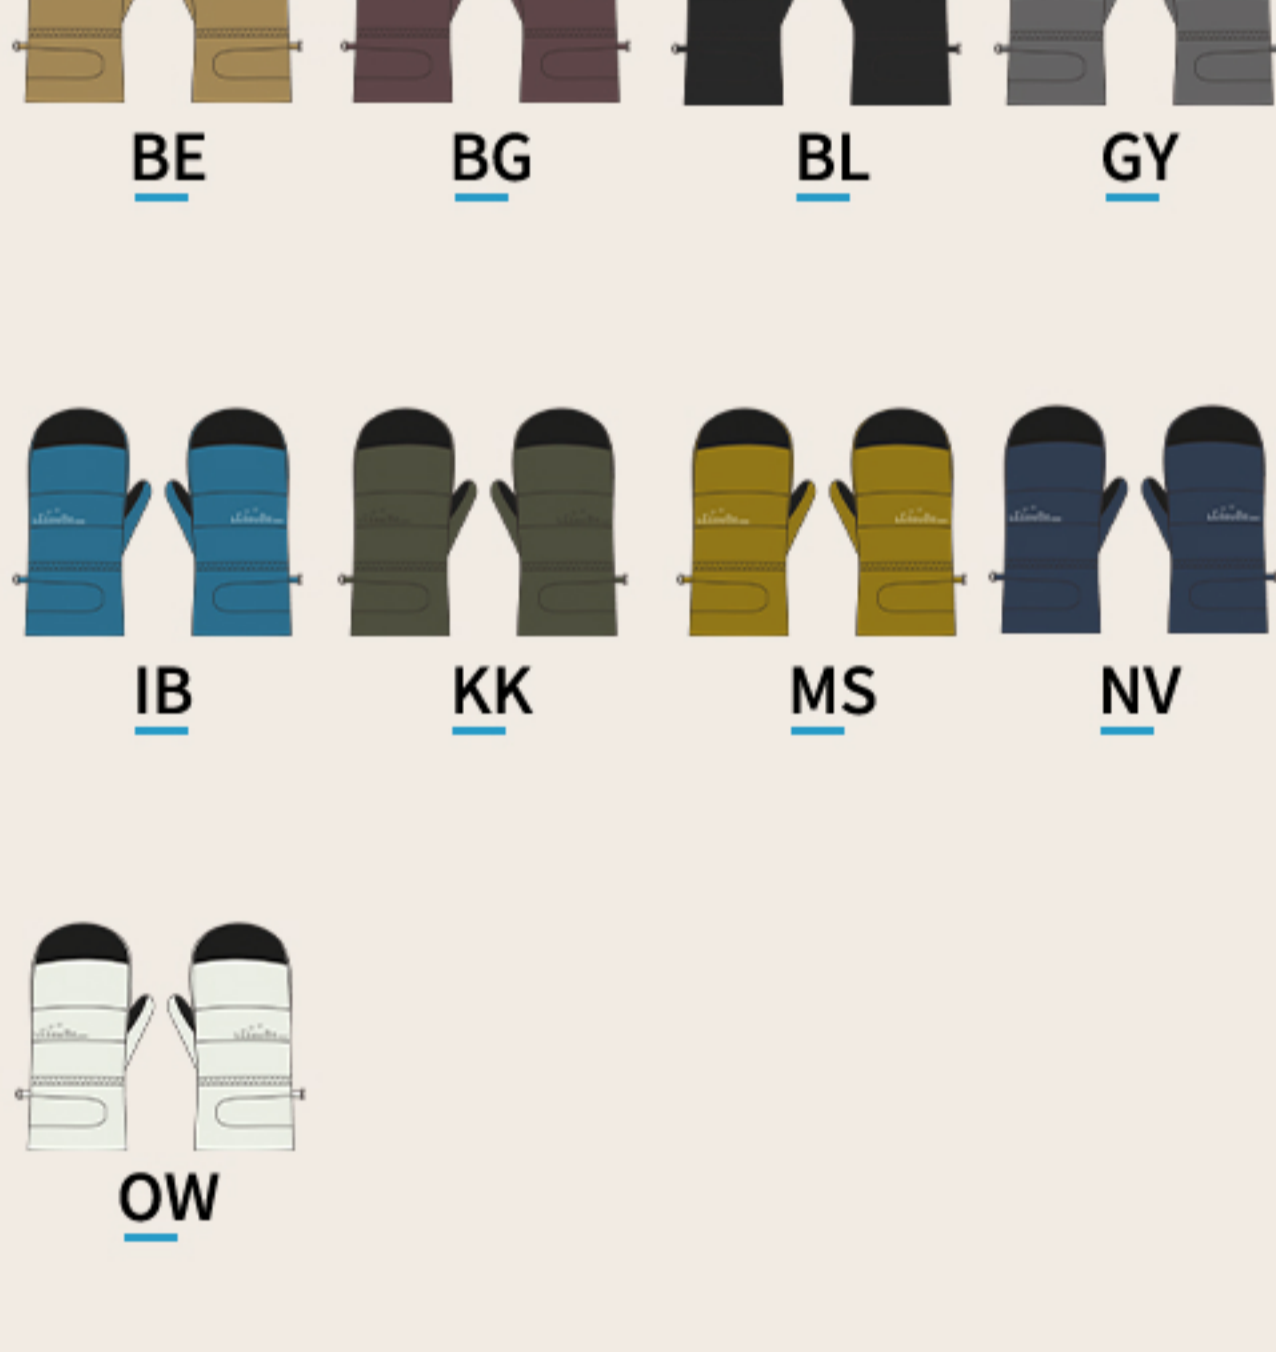

MEN'S GLOVE

LSA02

サイズ展開：M L XL

メーカー希望小売価格：¥5,500 (税込)

MEN'S GLOVE

AL-SA02-K

サイズ展開：S M

メーカー希望小売価格：¥5,500 (税込)

KIDS' GLOVE

AL-SA03

サイズ展開：フリーサイズ

メーカー希望小売価格：¥2,970 (税込)

UNISEX KNIT CAP

ロゴ付きタイプ

ロゴなしタイプ

AL-SA04