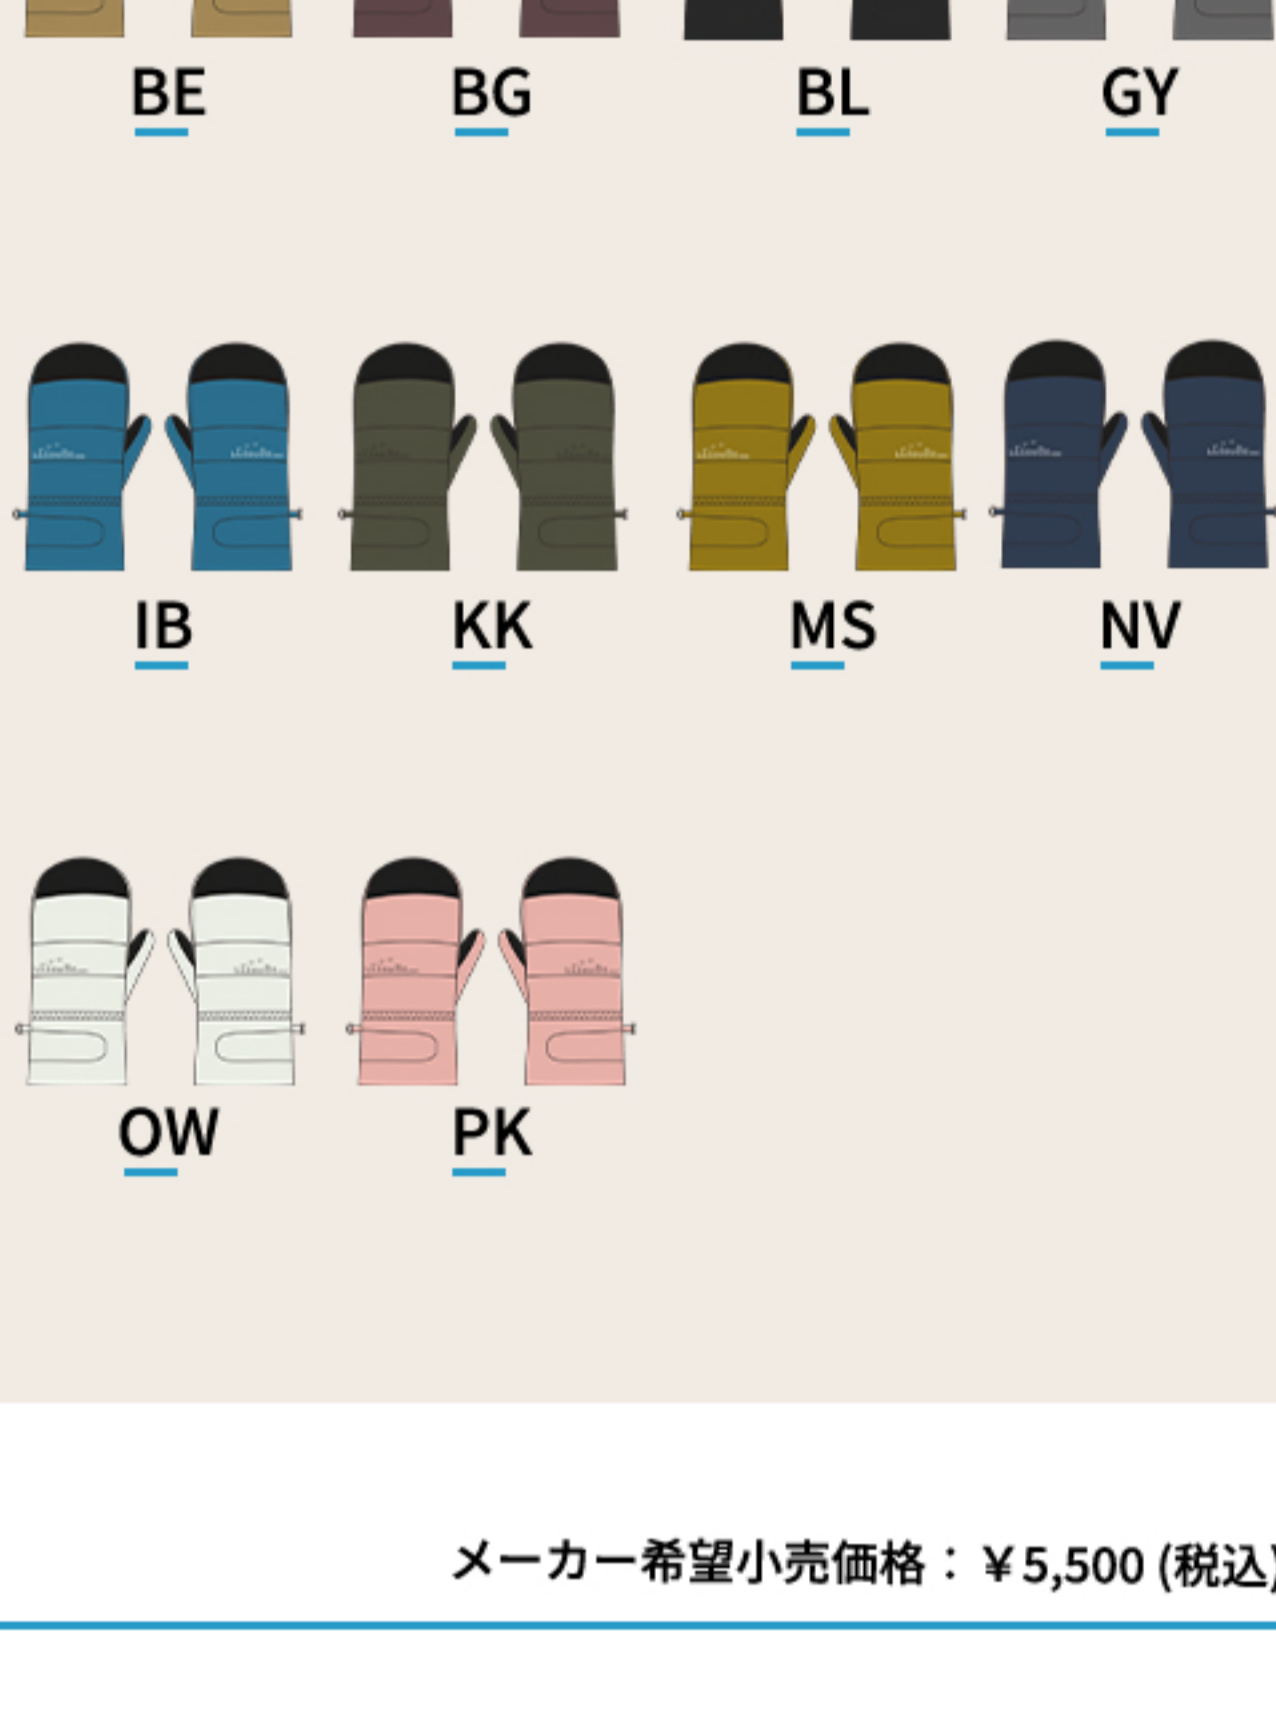

LADIES' GLOVE

LSA02-W

サイズ展開：S M

メーカー希望小売価格：¥5,500 (税込)

LADIES' GLOVE

LSA01

サイズ展開：M L XL

メーカー希望小売価格：¥5,500 (税込)

MEN'S GLOVE

LSA02

サイズ展開：M L XL

メーカー希望小売価格：¥5,500 (税込)

MEN'S GLOVE

AL-SA02-K

サイズ展開：S M

メーカー希望小売価格：¥5,500 (税込)

KIDS' GLOVE

AL-SA03

サイズ展開：フリーサイズ

メーカー希望小売価格：¥2,970 (税込)

UNISEX KNIT CAP

ロゴ付きタイプ

ロゴなしタイプ

AL-SA04