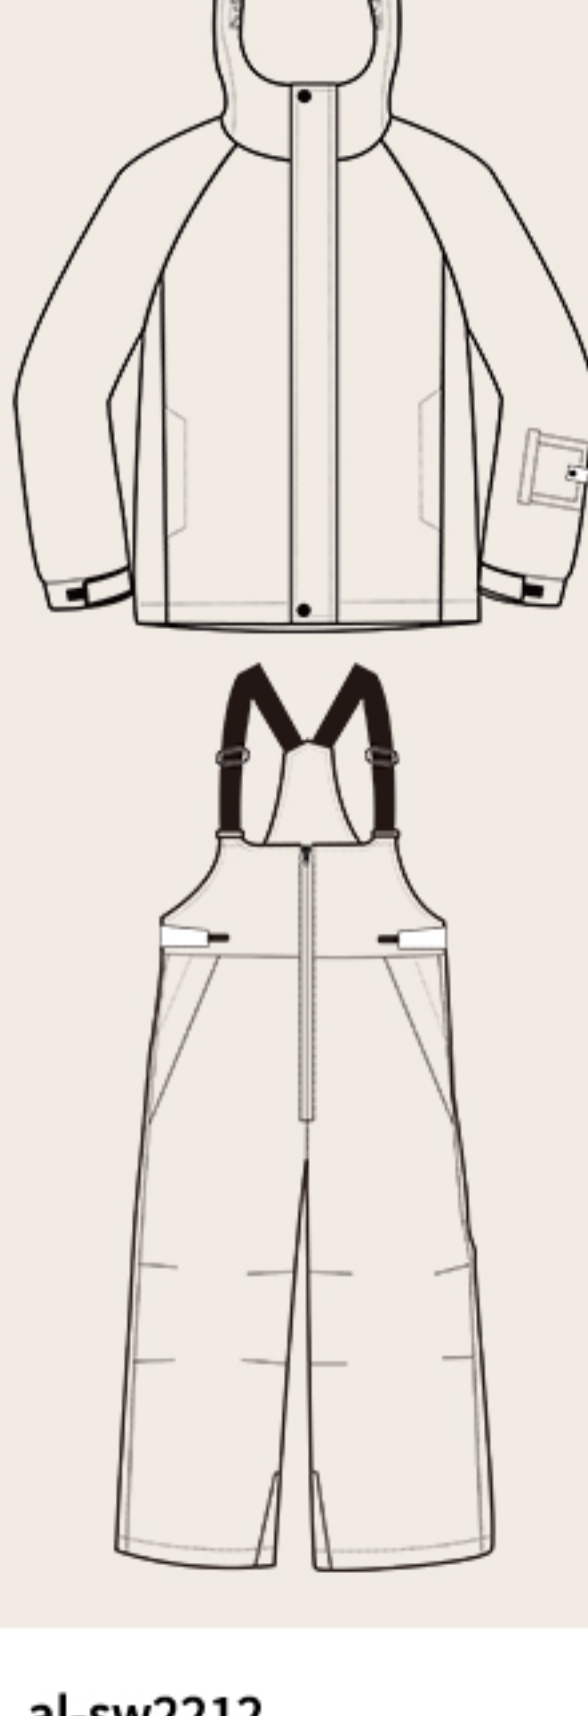

ACTLEIS

ACTIVITY x LEISURE

SNOW BOARDING CATALOG

2023-2024

発行者：(株)和東方

ACTLEIS | キッズ

al-ss2212

サイズ展開：120 130 140 150 160

メーカー希望小売価格：¥24,200 (税込)

SET

C01

C02

C03

ブラック

ネイビー

グレー

C04

D06

ベージュ

オイスター
ホワイト

イエロー

B12

C07

スチール
ブルー

ピンク

ラベンダー

C14

スチール
ブルー

ピンク

ラベンダー

al-sw2212

サイズ展開：120 130 140 150 160

メーカー希望小売価格：¥13,200 (税込)

JACKET