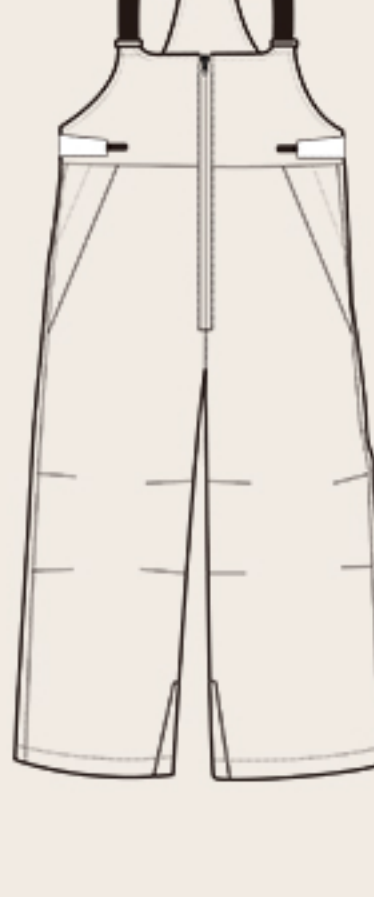

ベージュ

オイスター
ホワイトスチール
ブルー

ラベンダー

ピンク

al-sp2213

サイズ展開：120 130 140 150 160

メーカー希望小売価格：¥11,000 (税込)

PANTS

ラベンダー

al-op2214

サイズ展開：90 100 110 120 130

メーカー希望小売価格：¥19,800 (税込)

つなぎ

C01

C02

C03