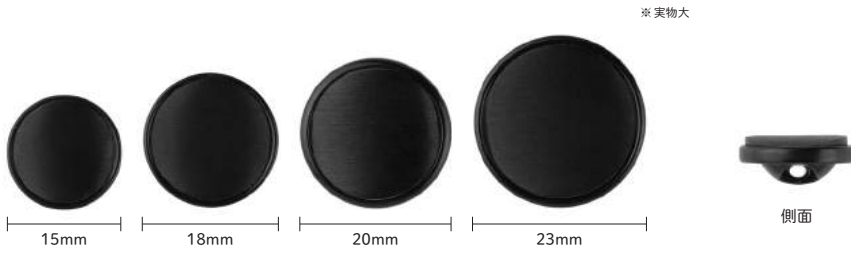

フォーマルボタン

Formal Buttons

冠婚葬祭用のボタン。上品で控えめなツヤとケシ感が特長。
プレーン、組み紐柄、カット入りの3型展開。
イメージに合わせてお選びいただけます。

■「フォーマルボタン」ブラックフォーマルに合う、洗練されたデザインで、高級感を演出します。

NEW

フォーマルボタン プレーン 裏穴		参考小売価格	¥400
Pサイズ	15mm:55×90×7、18・20mm:55×90×8、23mm:55×90×9		
重量	15~20mm:5g、23mm:6g		出荷単位 3
材質	アクリル		生産国 日本

■15mm

■18mm

■20mm

■23mm