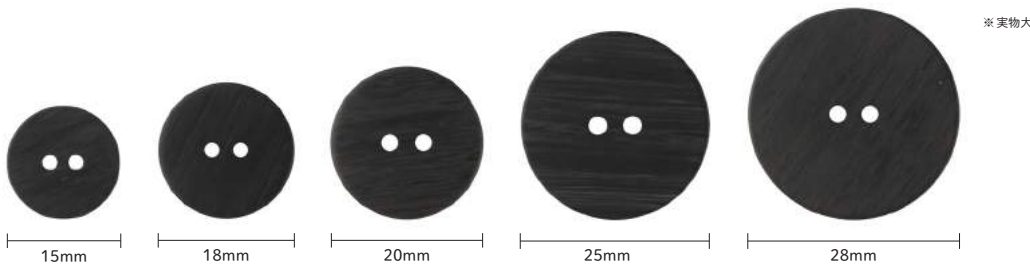

■10mm

■11.5mm

■13mm

ウッド調ボタン 4つ穴		参考小売価格	¥380
Pサイズ	15~20mm:55×90×4、25mm:55×90×5		
重量	15mm:4g、18mm:6g、20・25mm:5g	出荷単位	3
材質	ポリエステル	生産国	日本

■15mm

■18mm

■20mm

■25mm