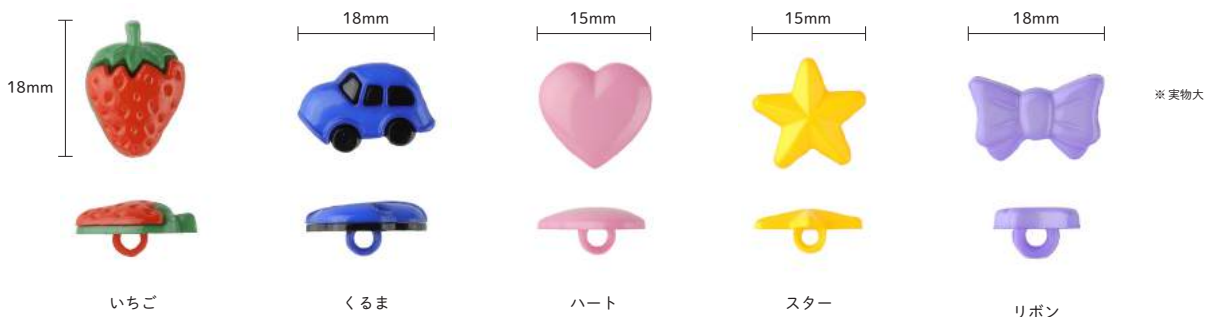

■「カラーボタン パール調」パール調の輝きがアクセント。ふっくらしたフォルムでかわいい仕上がりに。

■13mm

■15mm

■18mm

■「モチーフボタン」かわいいモチーフボタン。ワンポイントにおすすめです。

NEW

モチーフボタン 足つき	
参考小売価格	いちご・くるま:¥320、ハート・スター・リボン:¥250
Pサイズ	いちご・くるま:55×90×9、ハート:55×90×7 スター:55×90×8、リボン:55×90×7
重量	いちご・くるま:4g、ハート・スター・リボン:3g
材質	ナイロン
生産国	いちご・くるま:台湾、ハート・スター・リボン:日本