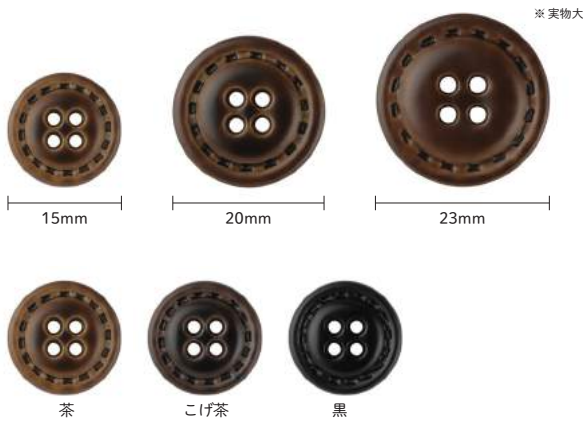

水牛調ボタン 4つ穴		参考小売価格	¥350
Pサイズ	15~20mm:55×90×5、23mm:55×90×6		
重量	15mm:5g、18~23mm:6g	出荷単位	3
材質	ユリア樹脂 ※バイオマス度30%	生産国	日本

■15mm

■18mm

■20mm

■23mm

■「水牛調ボタン」合わせやすい定番の水牛柄。アウターに使いやすいベーシックなフォルム。

※実物大

水牛調ボタン 4つ穴		参考小売価格	¥300
Pサイズ	15・18mm:55×90×4、21・23mm:55×90×5		
重量	5g	出荷単位	3
材質	ユリア樹脂	生産国	日本

■15mm

■18mm

■21mm

■23mm

■「革調ボタン」洗濯ができる革調のボタン。樹脂製のため、軽く仕上がり、革の雰囲気を楽しめます。

革調ボタン	バスケット型	足つき	参考小売価格	¥280
Pサイズ	15mm:55×90×11、20mm:55×90×12、23mm:55×90×14			
重量	15mm:6g、20・23mm:8g		出荷単位	3
材質	ナイロン		生産国	日本

革調ボタン	ステッチ風	4つ穴	参考小売価格	¥280
Pサイズ	55×90×5			
重量	15mm:4g、20・23mm:5g		出荷単位	3
材質	ナイロン		生産国	日本

■「イカリボタン」ピーコートに合う、定番のイカリ柄ボタン。雑貨などにもおすすめです。 **NEW**

イカリボタン	4つ穴	参考小売価格	¥250	
Pサイズ	55×90×6			
重量	25mm:6g、31mm:9g		出荷単位	3
材質	ユリア樹脂		生産国	日本

フォーマルボタン

Formal Buttons

冠婚葬祭用のボタン。上品で控えめなツヤとケシ感が特長。
プレーン、組み紐柄、カット入りの3型展開。
イメージに合わせてお選びいただけます。