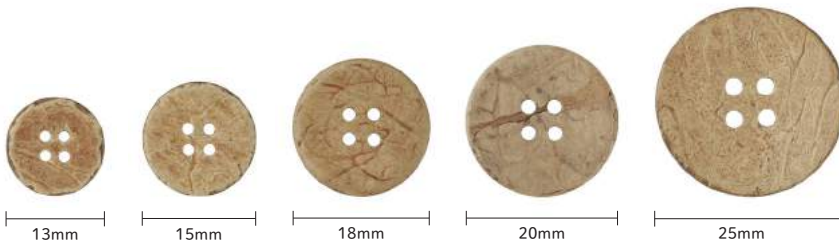

NWN4108

20mm/3個入

■25mm

NWN4107

25mm/2個入

ウッドボタン メープル 4つ穴		参考小売価格	¥480
Pサイズ	15・18mm:55×90×5、20・25mm:55×90×6		
重量	4g	出荷単位	3
材質	天然木(メイプル)		
		生産国	日本

■「ウッドボタン ヤシ」天然のヤシボタン。表裏がなくお好みでご使用いただけます。

※実物大