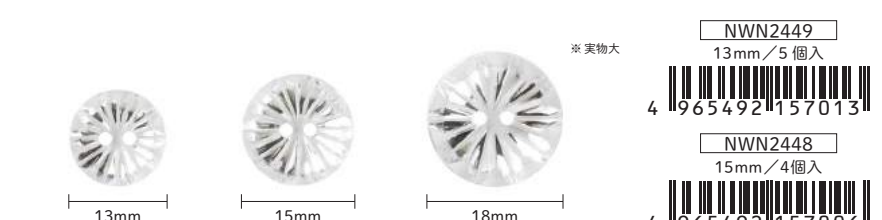

■8mm

■10mm

■12mm

■「パール調ボタン」半丸のやわらかいフォルム。やさしい雰囲気仕上がりです。

パール調ボタン 碁石型 裏穴		参考小売価格	¥320
Pサイズ	55×90×6		
重量	5g	出荷単位	3
材質	ポリエステル	生産国	日本

■「透明アクリルボタン」クリアカラーに細やかなカットをほどこしました。

透明アクリルボタン カット入り 2つ穴		参考小売価格	¥280
Pサイズ	13mm:55×90×5、15mm:55×90×6、18mm:55×90×7		
重量	13・15mm:4g、18mm:5g	出荷単位	3
材質	アクリル	生産国	台湾