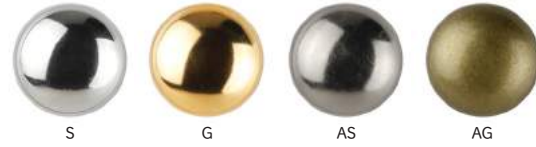

■23mm

メタルボタン

Metal Buttons

色々な生地と相性のよいメタルボタン。
ベーシックな3型。ころんと丸い天丸型、定番のエンブレム柄、クールなフラット型。
定番のジャケットやアウター以外に、ボトムや雑貨にもおすすめです。

■「メタルボタン フラット」シンプルなフォルムと、真ちゅうならではの高級感と軽さで洗練された仕上がり。 **NEW**

※実物大

側面

メタルボタン フラット 足つき			
参考小売価格	15mm:¥320、18mm:¥350 21mm:¥380		
Pサイズ	55×90×7		
重量	15mm:4g、18mm:5g 21mm:6g	出荷単位	3
材質	真ちゅう	生産国	日本

■15mm

■18mm

■21mm

■「メタルボタン エンブレム」定番のエンブレム柄。メタルボタンならではの存在感が楽しめます。 **NEW**

※実物大

側面

メタルボタン エンブレム 足つき			
参考小売価格	15mm:¥320、18mm:¥350 20mm:¥380、23mm:¥400		
Pサイズ	15mm:55×90×10、18mm:55×90×11 20・23mm:55×90×12		
重量	15mm:4g、18mm:6g 20・23mm:7g	出荷単位	3
材質	真ちゅう	生産国	日本

■15mm

■18mm

■20mm

■23mm

■「メタル調ボタン 天丸」シンプルなフォルムの天丸型。樹脂製のため、軽く仕上がります。

メタル調ボタン 天丸 足つき	
参考小売価格	S・AS・AG:¥400、G:¥500
Pサイズ	13・15mm:55×90×11 21mm:55×90×13、25mm:55×90×14
重量	[S・AS・AG] 13・15mm:5g 21mm:7g、25mm:6g [G] 13・15mm:4g、21・25mm:6g
出荷単位	3
材質	ABS樹脂 生産国 日本