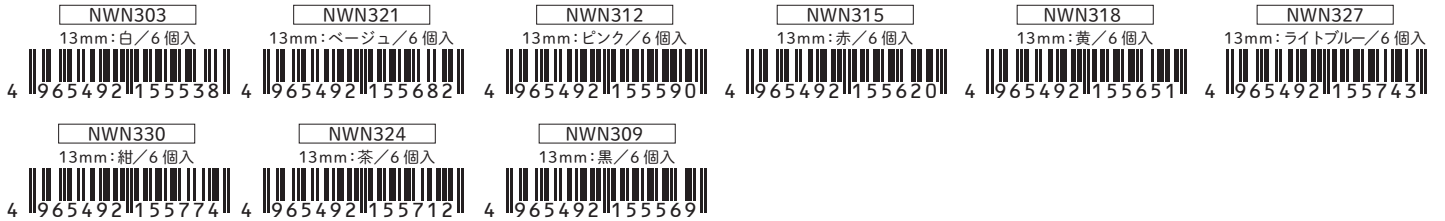

■「カラーボタン パール調」パール調の輝きがアクセント。ふっくらしたフォルムでかわいい仕上がりに。

■13mm

■15mm

■18mm

■「モチーフボタン」かわいいモチーフボタン。ワンポイントにおすすめです。

NEW

モチーフボタン 足つき	
参考小売価格	いちご・くるま:¥320、ハート・スター・リボン:¥250
Pサイズ	いちご・くるま:55×90×9、ハート:55×90×7 スター:55×90×8、リボン:55×90×7
重量	いちご・くるま:4g、ハート・スター・リボン:3g
材質	ナイロン
生産国	いちご・くるま:台湾、ハート・スター・リボン:日本