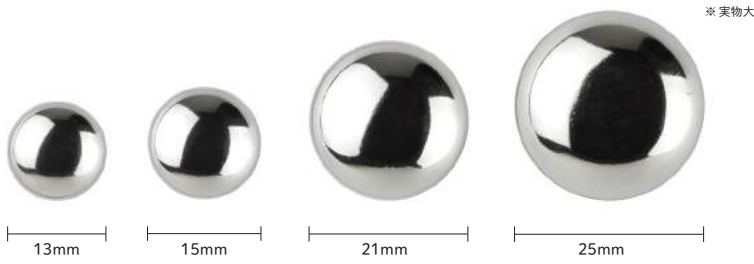

■23mm

メタルボタン

Metal Buttons

色々な生地と相性のよいメタルボタン。
ベーシックな3型。ころんと丸い天丸型、定番のエンブレム柄、クールなフラット型。
定番のジャケットやアウター以外に、ボトムや雑貨にもおすすめです。

■「メタルボタン フラット」シンプルなフォルムと、真ちゅうならではの高級感と軽さで洗練された仕上がり。 **NEW**

※実物大

側面

メタルボタン フラット 足つき			
参考小売価格	15mm:¥320、18mm:¥350 21mm:¥380		
Pサイズ	55×90×7		
重量	15mm:4g、18mm:5g 21mm:6g	出荷単位	3
材質	真ちゅう	生産国	日本

■15mm

■18mm

■21mm

■「メタルボタン エンブレム」定番のエンブレム柄。メタルボタンならではの存在感が楽しめます。 **NEW**

※実物大

側面

メタルボタン エンブレム 足つき			
参考小売価格	15mm:¥320、18mm:¥350 20mm:¥380、23mm:¥400		
Pサイズ	15mm:55×90×10、18mm:55×90×11 20・23mm:55×90×12		
重量	15mm:4g、18mm:6g 20・23mm:7g	出荷単位	3
材質	真ちゅう	生産国	日本

■15mm

■18mm

■20mm

■23mm

■「メタル調ボタン 天丸」シンプルなフォルムの天丸型。樹脂製のため、軽く仕上がります。

メタル調ボタン 天丸 足つき	
参考小売価格	S・AS・AG:¥400、G:¥500
Pサイズ	13・15mm:55×90×11 21mm:55×90×13、25mm:55×90×14
重量	[S・AS・AG] 13・15mm:5g 21mm:7g、25mm:6g [G] 13・15mm:4g、21・25mm:6g
出荷単位	3
材質	ABS樹脂 生産国 日本