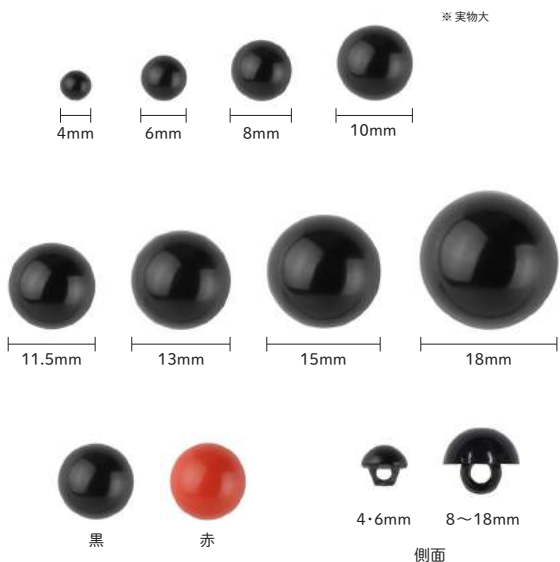

■「カラーボタン パール調」パール調の輝きがアクセント。ふっくらしたフォルムでかわいい仕上がりに。

■13mm

■15mm

■18mm

■「モチーフボタン」かわいいモチーフボタン。ワンポイントにおすすめです。

NEW

モチーフボタン 足つき	
参考小売価格	いちご・くるま:¥320、ハート・スター・リボン:¥250
Pサイズ	いちご・くるま:55×90×9、ハート:55×90×7 スター:55×90×8、リボン:55×90×7
重量	いちご・くるま:4g、ハート・スター・リボン:3g
材質	ナイロン
生産国	いちご・くるま:台湾、ハート・スター・リボン:日本

■8mm

■10mm

■「目玉ボタン」ぬいぐるみの目玉用のボタン。 **NEW**

目玉ボタン 山高型 足つき		
参考小売価格	4・6mm:¥200、8~18mm:¥280	
Pサイズ	4mm:55×90×5、6mm:55×90×6、8mm:55×90×9 10mm:55×90×10、11.5・13mm:55×90×11 15mm:55×90×12、18mm:55×90×14	
重量	4mm:3g、6mm:4g、8mm:3g、10・11.5mm:5g 13mm:6g、15mm:8g、18mm:9g	出荷単位
材質	4・6mm:ウリア樹脂、8~18mm:ナイロン	生産国
		日本