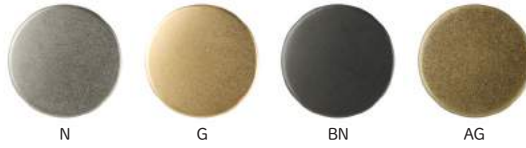

■23mm

メタルボタン

Metal Buttons

色々な生地と相性のよいメタルボタン。
ベーシックな3型。ころんと丸い天丸型、定番のエンブレム柄、クールなフラット型。
定番のジャケットやアウター以外に、ボトムや雑貨にもおすすめです。

■「メタルボタン フラット」シンプルなフォルムと、真ちゅうならではの高級感と軽さで洗練された仕上がり。 **NEW**

※実物大

側面

メタルボタン フラット 足つき			
参考小売価格	15mm:¥320、18mm:¥350 21mm:¥380		
Pサイズ	55×90×7		
重量	15mm:4g、18mm:5g 21mm:6g	出荷単位	3
材質	真ちゅう	生産国	日本

■15mm

■18mm

■21mm

■「メタルボタン エンブレム」定番のエンブレム柄。メタルボタンならではの存在感が楽しめます。 **NEW**

※実物大

側面

メタルボタン エンブレム 足つき			
参考小売価格	15mm:¥320、18mm:¥350 20mm:¥380、23mm:¥400		
Pサイズ	15mm:55×90×10、18mm:55×90×11 20・23mm:55×90×12		
重量	15mm:4g、18mm:6g 20・23mm:7g	出荷単位	3
材質	真ちゅう	生産国	日本