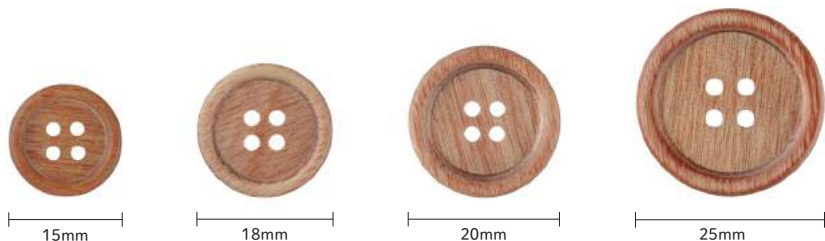

NWN175

20mm:茶/4個入

ウッドボタン 合板 ラウンド 4つ穴		参考小売価格	¥300
Pサイズ	15・18mm:55×90×4、20mm:55×90×5		
重量	15・18mm:5g、20mm:6g	出荷単位	3
材質	天然木(合板)		
		生産国	日本

※実物大

■15mm

NWN180
15mm: 茶 / 6個入

■18mm

NWN179
18mm: 茶 / 5個入

■20mm

NWN178
20mm: 茶 / 4個入

ウッドボタン 合板 ライン 4つ穴		参考小売価格	¥300
Pサイズ	15・18mm:55×90×4、20mm:55×90×5		
重量	15・18mm:5g、20mm:6g		出荷単位 3
材質	天然木 (合板)		生産国 日本

※実物大

茶

こげ茶

■15mm

NWN2522
15mm: 茶 / 5個入