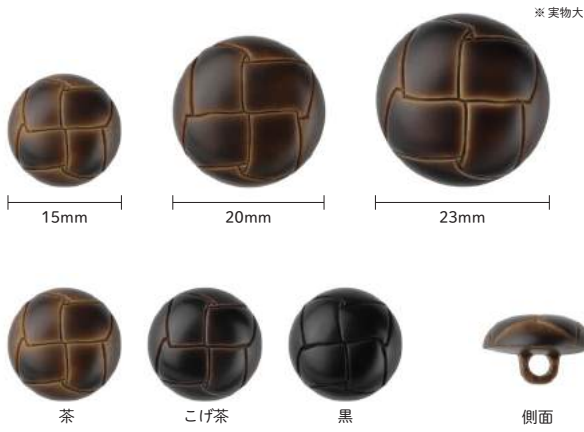

水牛調ボタン 4つ穴		参考小売価格	¥350
Pサイズ	15~20mm:55×90×5、23mm:55×90×6		
重量	15mm:5g、18~23mm:6g	出荷単位	3
材質	ユリア樹脂 ※バイオマス度30%	生産国	日本

■15mm

■18mm

■20mm

■23mm

■「水牛調ボタン」合わせやすい定番の水牛柄。アウターに使いやすいベーシックなフォルム。

※実物大

水牛調ボタン 4つ穴		参考小売価格	¥300
Pサイズ	15・18mm:55×90×4、21・23mm:55×90×5		
重量	5g	出荷単位	3
材質	ユリア樹脂	生産国	日本

■15mm

■18mm

■21mm

■23mm

■「革調ボタン」洗濯ができる革調のボタン。樹脂製のため、軽く仕上がり、革の雰囲気を楽しめます。

革調ボタン	バスケット型	足つき	参考小売価格	¥280
Pサイズ	15mm:55×90×11、20mm:55×90×12、23mm:55×90×14			
重量	15mm:6g、20・23mm:8g		出荷単位	3
材質	ナイロン		生産国	日本

革調ボタン	ステッチ風	4つ穴	参考小売価格	¥280
Pサイズ	55×90×5			
重量	15mm:4g、20・23mm:5g		出荷単位	3
材質	ナイロン		生産国	日本

■「イカリボタン」ピーコートに合う、定番のイカリ柄ボタン。雑貨などにもおすすめです。 **NEW**

イカリボタン	4つ穴	参考小売価格	¥250	
Pサイズ	55×90×6			
重量	25mm:6g、31mm:9g		出荷単位	3
材質	ユリア樹脂		生産国	日本

フォーマルボタン

Formal Buttons

冠婚葬祭用のボタン。上品で控えめなツヤとケシ感が特長。
プレーン、組み紐柄、カット入りの3型展開。
イメージに合わせてお選びいただけます。