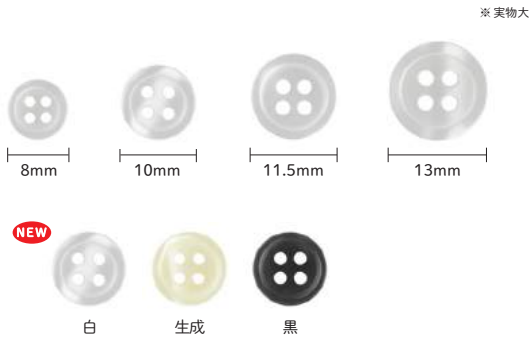

※実物大

9mm 10mm 11.5mm

白 生成 黒

Plastics Smart

OEKO-TEX®
CONFIDENCE IN TEXTILES
STANDARD 100
N-KEN 04017 Nissenken
有害物質検査済
www.oeko-tex.com/standard100

バイオマス
No.190284

貝調シャツボタン 太縁 4つ穴		参考小売価格	¥280
Pサイズ 55×90×3			
重 量 9・10mm:3g、11.5mm: 4g		出荷単位	3
材 質 ポリエステル ※バイオマス度25%		生産国	日本

■9mm

NWN4053 9mm:白/5個入
4 9654921150946

NWN4056 9mm:生成/5個入
4 9654921150977

NWN4059 9mm:黒/5個入
4 9654921151004

■10mm

NWN4052 10mm:白/5個入
4 9654921150939

NWN4055 10mm:生成/5個入
4 9654921150960

NWN4058 10mm:黒/5個入
4 9654921150991

■11.5mm

NWN4051 11.5mm:白/5個入
4 9654921150922

NWN4054 11.5mm:生成/5個入
4 9654921150953

NWN4057 11.5mm:黒/5個入
4 9654921150984

■「貝調シャツボタン」さまざまな色・柄になじみやすい、ベーシックなフォルムの定番シャツボタン。

貝調シャツボタン 4つ穴		参考小売価格	¥220
Pサイズ 55×90×3			
重量	8・10mm:3g、11.5・13mm:4g	出荷単位	3
材質	ポリエステル	生産国	日本