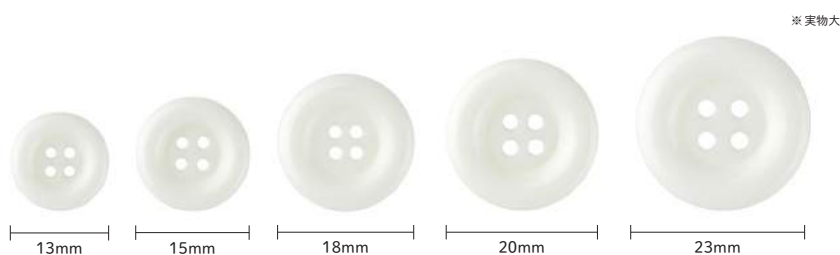

■「カラーボタン ラウンド」ぽってりとかわいいフォルム。やさしい雰囲気に仕上がります。

カラーボタン ラウンド 4つ穴	参考小売価格	¥300
Pサイズ	55×90×3	
重量	13mm:4g、15~23mm:5g	出荷単位 3
材質	ポリエステル	生産国 日本

■13mm

NWN2350 13mm:白/6個入 4 965492 1156474	NWN2355 13mm:ピンク/6個入 4 965492 1156528	NWN2360 13mm:赤/6個入 4 965492 1156573	NWN2370 13mm:黄/6個入 4 965492 1156627	NWN2380 13mm:黄緑/6個入 4 965492 1156726	NWN2375 13mm:ライトブルー/6個入 4 965492 1156672
NWN2385 13mm:ラベンダー/6個入 4 965492 1156771	NEW NWN4101 13mm:花紺/6個入 4 965492 1151424	NWN2395 13mm:紺/6個入 4 965492 1156870	NWN2390 13mm:茶/6個入 4 965492 1156825	NWN2400 13mm:黒/6個入 4 965492 1156924	

■15mm

NWN2349 15mm:白/5個入 4 965492 1156467	NWN2354 15mm:ピンク/5個入 4 965492 1156511	NWN2359 15mm:赤/5個入 4 965492 1156566	NWN2369 15mm:黄/5個入 4 965492 1156610	NWN2379 15mm:黄緑/5個入 4 965492 1156719	NWN2374 15mm:ライトブルー/5個入 4 965492 1156665
NWN2384 15mm:ラベンダー/5個入 4 965492 1156764	NEW NWN4100 15mm:花紺/5個入 4 965492 1151417	NWN2394 15mm:紺/5個入 4 965492 1156863	NWN2389 15mm:茶/5個入 4 965492 1156818	NWN2399 15mm:黒/5個入 4 965492 1156917	

■18mm

NWN2348 18mm:白/4個入 4 965492 1156450	NWN2353 18mm:ピンク/4個入 4 965492 1156504	NWN2358 18mm:赤/4個入 4 965492 1156559	NWN2368 18mm:黄/4個入 4 965492 1156603	NWN2378 18mm:黄緑/4個入 4 965492 1156702	NWN2373 18mm:ライトブルー/4個入 4 965492 1156658
NWN2383 18mm:ラベンダー/4個入 4 965492 1156757	NEW NWN4099 18mm:花紺/4個入 4 965492 1151400	NWN2393 18mm:紺/4個入 4 965492 1156856	NWN2388 18mm:茶/4個入 4 965492 1156801	NWN2398 18mm:黒/4個入 4 965492 1156900	

■20mm

NWN2347 20mm:白/3個入 4 965492 1156443	NWN2352 20mm:ピンク/3個入 4 965492 1156498	NWN2357 20mm:赤/3個入 4 965492 1156542	NWN2367 20mm:黄/3個入 4 965492 1156597	NWN2377 20mm:黄緑/3個入 4 965492 1156696	NWN2372 20mm:ライトブルー/3個入 4 965492 1156641
NWN2382 20mm:ラベンダー/3個入 4 965492 1156740	NEW NWN4098 20mm:花紺/3個入 4 965492 1151394	NWN2392 20mm:紺/3個入 4 965492 1156849	NWN2387 20mm:茶/3個入 4 965492 1156795	NWN2397 20mm:黒/3個入 4 965492 1156894	

■23mm

NWN2346 23mm:白/2個入 4 965492 1156436	NWN2351 23mm:ピンク/2個入 4 965492 1156481	NWN2356 23mm:赤/2個入 4 965492 1156535	NWN2366 23mm:黄/2個入 4 965492 1156580	NWN2376 23mm:黄緑/2個入 4 965492 1156689	NWN2371 23mm:ライトブルー/2個入 4 965492 1156634
NWN2381 23mm:ラベンダー/2個入 4 965492 1156733	NEW NWN4097 23mm:花紺/2個入 4 965492 1151387	NWN2391 23mm:紺/2個入 4 965492 1156832	NWN2386 23mm:茶/2個入 4 965492 1156788	NWN2396 23mm:黒/2個入 4 965492 1156887