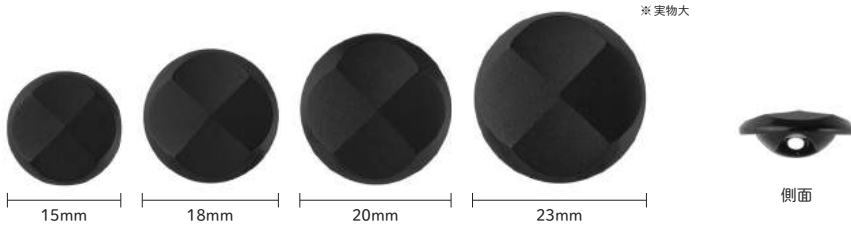

■「フォーマルボタン」ブラックフォーマルに合う、洗練されたデザインで、高級感を演出します。

NEW

フォーマルボタン プレーン 裏穴		参考小売価格	¥400
Pサイズ	15mm:55×90×7、18・20mm:55×90×8、23mm:55×90×9		
重量	15~20mm:5g、23mm:6g		出荷単位 3
材質	アクリル		生産国 日本

■15mm

■18mm

■20mm

■23mm

フォーマルボタン 組紐調 裏穴		参考小売価格	¥400
Pサイズ	15・18mm:55×90×9、20mm:55×90×10、23mm:55×90×11		
重量	15mm:5g、18mm:6g、20mm:5g、23mm:7g		出荷単位 3
材質	アクリル		生産国 日本

■15mm

■18mm

■20mm

■23mm

フォーマルボタン カット入り 裏穴		参考小売価格	¥400
Pサイズ	15mm:55×90×7、18・20mm:55×90×8、23mm:55×90×9		
重量	15~20mm:4g、23mm:5g		出荷単位 3
材質	アクリル		生産国 日本

■15mm

■18mm

■20mm

■23mm

メタルボタン

Metal Buttons

色々な生地と相性のよいメタルボタン。
ベーシックな3型。ころんと丸い天丸型、定番のエンブレム柄、クールなフラット型。
定番のジャケットやアウター以外に、ボトムや雑貨にもおすすめです。

■「メタルボタン フラット」シンプルなフォルムと、真ちゅうならではの高級感と軽さで洗練された仕上がり。 **NEW**

※実物大

側面

メタルボタン フラット 足つき			
参考小売価格	15mm:¥320、18mm:¥350 21mm:¥380		
Pサイズ	55×90×7		
重量	15mm:4g、18mm:5g 21mm:6g	出荷単位	3
材質	真ちゅう	生産国	日本