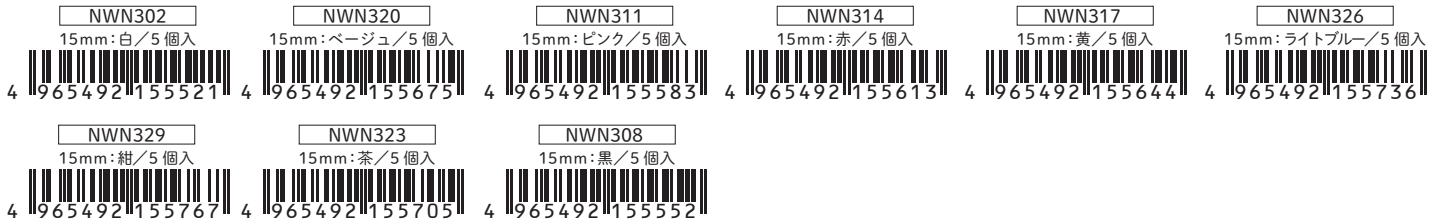

■「カラーボタン パール調」パール調の輝きがアクセント。ふっくらしたフォルムでかわいい仕上がりに。

■13mm

■15mm

■18mm

■「モチーフボタン」かわいいモチーフボタン。ワンポイントにおすすめです。

NEW

モチーフボタン 足つき	
参考小売価格	いちご・くるま:¥320、ハート・スター・リボン:¥250
Pサイズ	いちご・くるま:55×90×9、ハート:55×90×7 スター:55×90×8、リボン:55×90×7
重量	いちご・くるま:4g、ハート・スター・リボン:3g
材質	ナイロン
生産国	いちご・くるま:台湾、ハート・スター・リボン:日本