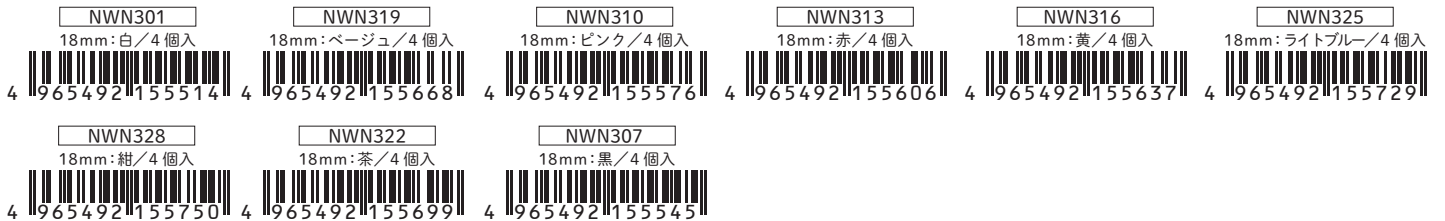

■「カラーボタン パール調」パール調の輝きがアクセント。ふっくらしたフォルムでかわいい仕上がりに。

■13mm

■15mm

■18mm

■「モチーフボタン」かわいいモチーフボタン。ワンポイントにおすすめです。

NEW

モチーフボタン 足つき	
参考小売価格	いちご・くるま:¥320、ハート・スター・リボン:¥250
Pサイズ	いちご・くるま:55×90×9、ハート:55×90×7 スター:55×90×8、リボン:55×90×7
重量	いちご・くるま:4g、ハート・スター・リボン:3g
材質	ナイロン
生産国	いちご・くるま:台湾、ハート・スター・リボン:日本