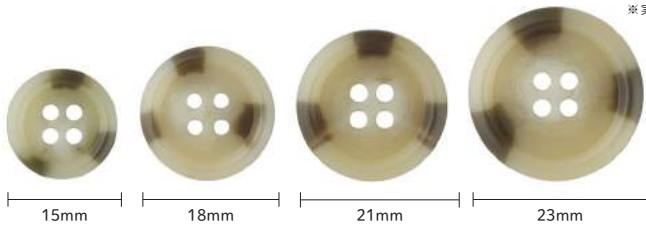

水牛調ボタン 4つ穴		参考小売価格	¥350
Pサイズ	15~20mm:55×90×5、23mm:55×90×6		
重量	15mm:5g、18~23mm:6g	出荷単位	3
材質	ユリア樹脂 ※バイオマス度30%	生産国	日本

■15mm

■18mm

■20mm

■23mm

■「水牛調ボタン」合わせやすい定番の水牛柄。アウターに使いやすいベーシックなフォルム。

※実物大

水牛調ボタン 4つ穴		参考小売価格	¥300
Pサイズ	15・18mm:55×90×4、21・23mm:55×90×5		
重量	5g	出荷単位	3
材質	ユリア樹脂	生産国	日本