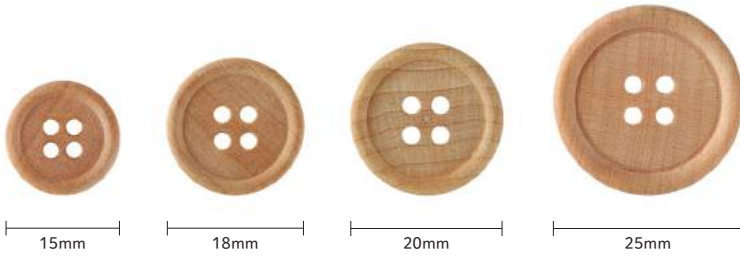

■15mm

■18mm

■21mm

■「メタルボタン エンブレム」定番のエンブレム柄。メタルボタンならではの存在感が楽しめます。 **NEW**

※実物大

側面

メタルボタン エンブレム 足つき			
参考小売価格	15mm:¥320、18mm:¥350 20mm:¥380、23mm:¥400		
Pサイズ	15mm:55×90×10、18mm:55×90×11 20・23mm:55×90×12		
重量	15mm:4g、18mm:6g 20・23mm:7g	出荷単位	3
材質	真ちゅう	生産国	日本

■15mm

■18mm

■20mm

■23mm

■「メタル調ボタン 天丸」シンプルなフォルムの天丸型。樹脂製のため、軽く仕上がります。

メタル調ボタン 天丸 足つき	
参考小売価格	S・AS・AG:¥400、G:¥500
Pサイズ	13・15mm:55×90×11 21mm:55×90×13、25mm:55×90×14
重量	[S・AS・AG] 13・15mm:5g 21mm:7g、25mm:6g [G] 13・15mm:4g、21・25mm:6g
出荷単位	3
材質	ABS樹脂 生産国 日本

■13mm

■15mm

■21mm

■25mm

ウッドボタン

Wood Buttons

あたたかさを感じる木ボタン。
やさしい白色が特長の天然素材のメイプルや、白樺のダブルボタンが新登場。
1つ1つの表情が異なる天然素材、色柄が統一されている樹脂素材、両方を展開します。

■「ウッドボタン メープル」メイプルのやさしく落ち着いた木目が、アイテムになじみます。 **NEW**

※実物大

■15mm

NWN4110

15mm/4個入

■18mm

NWN4109

18mm/4個入

■20mm