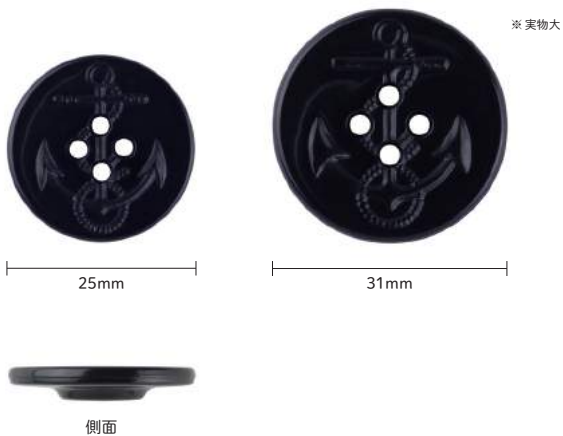

水牛調ボタン 4つ穴		参考小売価格	¥350
Pサイズ	15~20mm:55×90×5、23mm:55×90×6		
重量	15mm:5g、18~23mm:6g	出荷単位	3
材質	ユリア樹脂 ※バイオマス度30%	生産国	日本

■15mm

■18mm

■20mm

■23mm

■「水牛調ボタン」合わせやすい定番の水牛柄。アウターに使いやすいベーシックなフォルム。

※実物大

水牛調ボタン 4つ穴		参考小売価格	¥300
Pサイズ	15・18mm:55×90×4、21・23mm:55×90×5		
重量	5g	出荷単位	3
材質	ユリア樹脂	生産国	日本

■15mm

■18mm

■21mm

■23mm

■「革調ボタン」洗濯ができる革調のボタン。樹脂製のため、軽く仕上がり、革の雰囲気を楽しめます。

革調ボタン	バスケット型	足つき	参考小売価格	¥280
Pサイズ	15mm:55×90×11、20mm:55×90×12、23mm:55×90×14			
重量	15mm:6g、20・23mm:8g		出荷単位	3
材質	ナイロン		生産国	日本

革調ボタン	ステッチ風	4つ穴	参考小売価格	¥280
Pサイズ	55×90×5			
重量	15mm:4g、20・23mm:5g		出荷単位	3
材質	ナイロン		生産国	日本

■「イカリボタン」ピーコートに合う、定番のイカリ柄ボタン。雑貨などにもおすすめです。 **NEW**

イカリボタン	4つ穴	参考小売価格	¥250	
Pサイズ	55×90×6			
重量	25mm:6g、31mm:9g		出荷単位	3
材質	ユリア樹脂		生産国	日本

フォーマルボタン

Formal Buttons

冠婚葬祭用のボタン。上品で控えめなツヤとケシ感が特長。
プレーン、組み紐柄、カット入りの3型展開。
イメージに合わせてお選びいただけます。