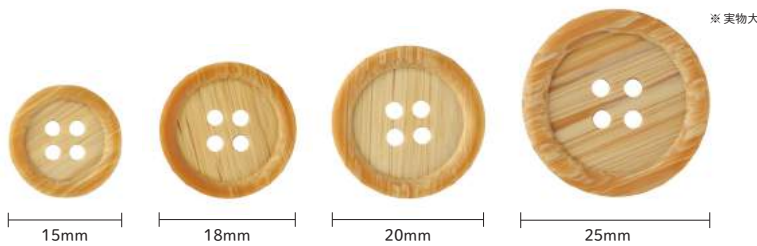

ウッド調ボタン 4つ穴		参考小売価格	¥380
Pサイズ	15~20mm:55×90×4、25mm:55×90×5		
重量	15mm:4g、18mm:6g、20・25mm:5g	出荷単位	3
材質	ポリエステル	生産国	日本

■15mm

■18mm

■20mm

■25mm