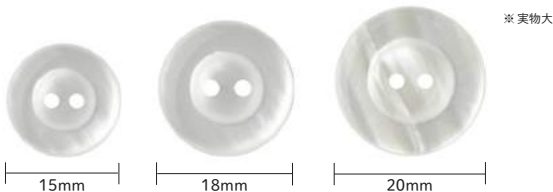

貝調シャツボタン 縄目 2つ穴		参考小売価格	¥220
Pサイズ 10・11.5mm:55×90×3、13mm:55×90×4			
重量	10mm:3g、11.5・13mm:4g	出荷単位	3
材質	ポリエステル	生産国	日本

■10mm	NEW NWN4038 10mm:白/8個入 4 965492150793	NWN1265 10mm:生成/8個入 4 965492156238	NEW NWN4041 10mm:黒/8個入 4 965492150823
■11.5mm	NEW NWN4037 11.5mm:白/7個入 4 965492150786	NWN1264 11.5mm:生成/7個入 4 965492156221	NEW NWN4040 11.5mm:黒/7個入 4 965492150816
■13mm	NEW NWN4036 13mm:白/6個入 4 965492150779	NWN1263 13mm:生成/6個入 4 965492156214	NEW NWN4039 13mm:黒/6個入 4 965492150809

■「猫目シャツボタン」猫目のようなカットがデザインポイント。こだわりのある仕上がりに。

NEW

猫目シャツボタン 2つ穴		参考小売価格	¥220
Pサイズ	10・11.5mm:55×90×3、13mm:55×90×4		
重量	10mm:3g、11.5・13mm:4g	出荷単位	3
材質	ポリエステル	生産国	日本

■10mm

■11.5mm

■13mm

■「貝調シャツボタン」さまざまな色・柄になじみやすい、ベーシックなフォルムの定番シャツボタン。

貝調シャツボタン 2つ穴		参考小売価格	¥180
Pサイズ	55×90×3		
重量	10mm:3g、11.5mm:5g	出荷単位	3
材質	ポリエステル	生産国	日本

■10mm

■11.5mm

■「貝ボタン」本物の貝の光沢が美しい天然素材の定番ボタン。高級感を演出します。

■高瀬貝

■黒蝶貝

貝ボタン 4つ穴		参考小売価格	¥480
Pサイズ	10~15mm:55×90×3、18mm:55×90×4		
重量	10mm:4g、11.5・13mm:5g、15・18mm:8g	出荷単位	3
材質	本貝	生産国	日本

■「パジャマボタン」さまざまな色・柄になじみやすい、ベーシックなパジャマボタン。

パジャマボタン ラウンド 2つ穴		参考小売価格	¥280
Pサイズ	55×90×4		
重量	15mm:5g、18・20mm:6g	出荷単位	3
材質	ポリエステル	生産国	日本

■15mm

■18mm

■20mm

パジャマボタン 2つ穴		参考小売価格	¥250
Pサイズ	55×90×4		
重量	15・18mm:5g、20mm:6g	出荷単位	3
材質	ポリエステル	生産国	日本