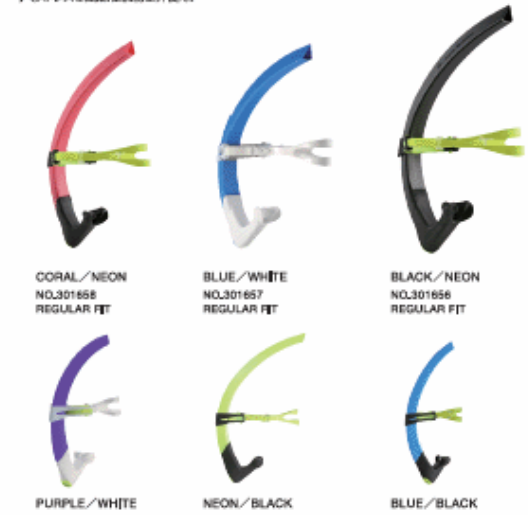

転用ご遠慮下さい
(株)ヒカリスポーツ

TECHNIQUE PADDLE

テクニク パドル
¥2,200(税別)

前後を適切な角度へ矯正する構造。ハイエルゴームを考慮したテクニクヒコポジション強化による、水を感知される4箇所の水ニール。シリコン製チューブストラップ

- A 手の指の自然な動きを、ヒコが下がりにくいデザイン
- B 2WAYのハンドポジション
- C 前後を適切な角度へと導く構造
- D 水を感知される4箇所の穴

ALPHA PRO FIN

アルファ プロ フィン
¥4,200(税別)

従来のスイムフィンよりも70%軽量化。アルファ プロ フィンは非対称のシフトブレード設計により、自然なキックを生み出します。

| | | FIT | | | | | |
|-------------|--|---------|---------|---------|--------|--------|--------|
| | | XS | S | M | L | XL | XXL |
| MENS size | | 23-24 | 24-26 | 26-28 | 28-30 | 30-32 | 32- |
| WOMENS size | | 21.5-23 | 23.5-25 | 25.5-27 | | | |
| | | NO. | | | | | |
| NEON | | 253563 | 253564 | 253565 | 253567 | 253568 | 253569 |

STRENGTH PADDLE

ストレングス パドル
¥2,400(税別)

手の骨の構造を模倣した設計。ヤシ繊維の凹凸加工により水の流動性を体感しながら、トレーニングすることが可能。リストストラップとフィンガードは調整可能。耐久性に優れたスマーフデザイン。

NEON
S NO.253576
M NO.253577
L NO.253578

CORAL
S NO.253582

BLUE
S NO.253579
M NO.253580

FOCUS SWIM SNORKEL

フォーカス スイム スノーケル
¥4,900(税別)

コンパクトな三角形のブレードが使用時の安定性を生み出し水の流動性も促します。クッション付きの軽量アダプタブルヘッドフックセット。独自のマウスが呼吸をしやすくストレスを軽減。逆流防止付使用。

CORAL/NEON
NO.301658
REGULAR FIT

BLUE/WHITE
NO.301657
REGULAR FIT