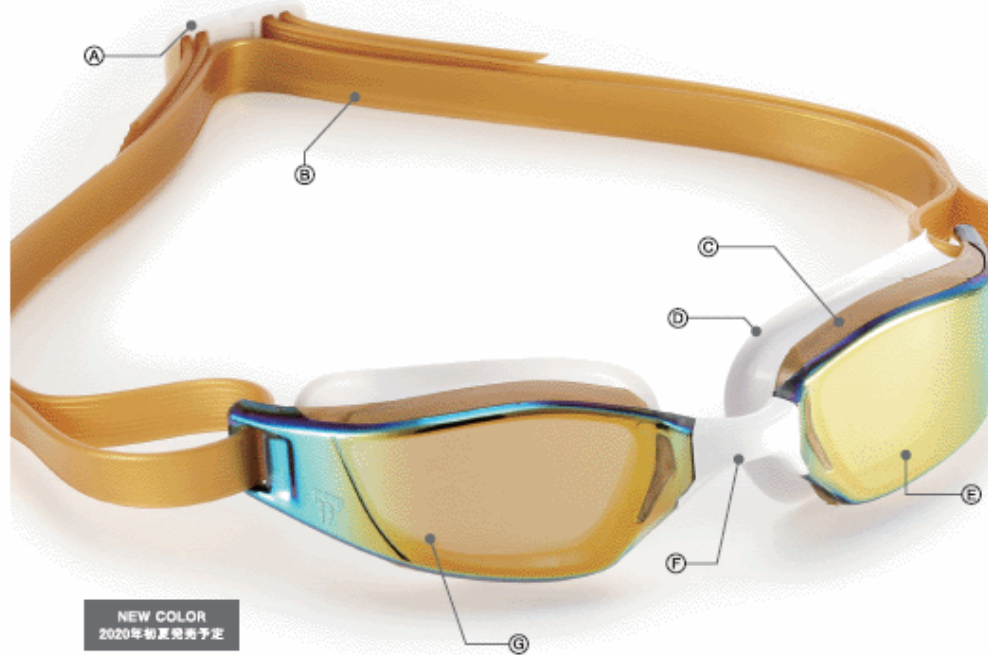

特許取得済みカーブレンズにより広く、なめらかな視野が実現。頭の位置を変えることなく、視線のみで壁や競泳相手を視認することが出来ることで、最大限のパフォーマンスが可能。

新しい薄型ストラップ調整システム。ホールボタン式仕様。長さを目定調整することで、常に完璧なフィット感を実現

人間工学に基づいたスライド式ノーズブリッジ。長さの違う4パーツ搭載。交換調整が簡単

NORMAL LENS

¥3,400(税込)

EXOコア/フレキシブルレンズ/ウルトラソフトシリコン

TITANIUM MULTI LAYER MIRROR LENS

¥5,400

EXOコア/フレキシブルレンズ/ウルトラソフトシリコン/チタニウムミラー加工

※設置後条件や室内プールでの使用

転用ご遠慮下さい
 (株)ヒカリスポーツ

WHITE / BLUE
 NO.189530
 [BLUE TITANIUM MIRROR LENS]

2020 COLLECTION
RACING GOGGLE

XCEED

エクシード

NEW COLOR
2020年初夏発売予定

- A 着脱が簡単なベルトバックル。引っ張るだけでジャストフィット調整可能
- B 高品質、薄型のグリップテクスチャ加工シリコンストラップ
- C 圧縮マイクロガスケットによって耐リーク・耐曇りと弾力デザイン設計。セミ硬質スケルトンは、ゴーグルの構造上の耐久性・安定性を強化
- D ウルトラソフテルガスケットには防水機能があり、快適さを最大限にアップ
- E 曇り止め加工ポリカーボネートレンズ
- F 人間工学に基づいたスライド取り外しがしやすく、調整が可能
- G 特許取得済みカーブレンズで、壁や競艇相手の顔面パフォーマンスを向上させる。Exoコアテクノロジー設計