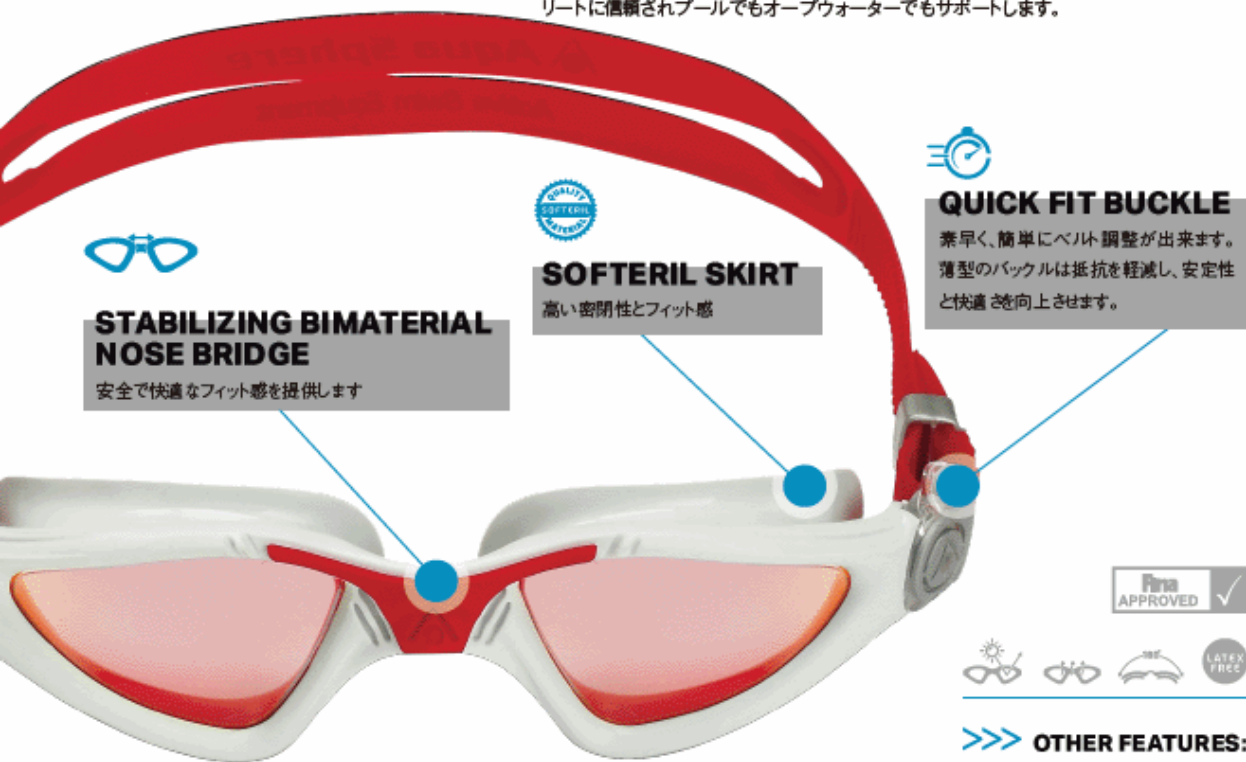

SILICONE SKIRT

高い密閉性とフィット感

DEEP BLUE
NO.193080 / NO.197630
[CLEAR LENS]
¥3,500 / ¥3,850 (税込)

CLEAR
NO.193070 / NO.197620
[CLEAR LENS]
¥3,500 / ¥3,850 (税込)

EAGLE OPTICS LENS
[1枚] ¥2,000 / ¥2,200 (税込)

▶▶▶ OTHER FEATURES:

- ・傷防止加工
- ・低アレルギー性

※一部/パッケージによって商品番号が異なります。

EZ ADJUST BUCKLES
WITH SILICONE SPLIT STRAP

※早く、簡単にベルト調整が出来ます

▲レンズ交換方法

▶▶▶ レンズは個々の度数に合わせてるように

転用ご遠慮下さい
(株)ヒカリスポーツ

視力	NO.
-1.5	167310 / 193090
-2.0	167320 / 193100
-2.5	167330 / 193110
-3.0	167340 / 193120
-3.5	167350 / 193130
-4.0	167360 / 193140
-4.5	167370 / 193150
-5.0	167380 / 193160
-5.5	167390 / 193170
-6.0	167400 / 193180

KAYENNE REGULAR FIT

ACTIVE

ユニークな大きいレンズデザインのカイエンは、薄型のマイクロフレーム仕様になっており、広い4方向の視界と優れた流動性を兼ね備えています。安定したバイマテリアルのノーズブリッジは安全で快適なフィット感を生み出します。この組み合わせによりカイエンはトライアスリートに信頼されプールでもオープンウォーターでもサポートします。

STABILIZING BIMATERIAL NOSE BRIDGE

安全で快適なフィット感を提供します

SOFTERIL SKIRT

高い密閉性とフィット感

QUICK FIT BUCKLE

素早く、簡単にベルト調整が出来ます。薄型のバックルは抵抗を軽減し、安定性と快適さを向上させます。

OTHER FEATURES:

- 歪みの無い視界
- 傷防止加工
- 低アレルギー性

PHOTOCHROMATIC LENS (調光レンズ)