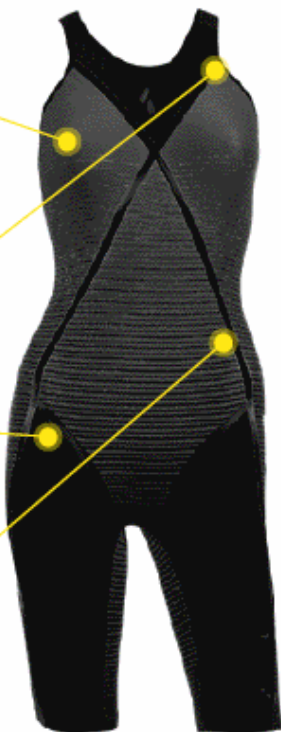

¥46,000 / ¥50,600 (税込)

NAVY/YELLOW

NEW

JACQUARD THREAD FABRIC

- ・低抗の軽減
- ・4方向のストレッチ性を最大化し筋肉の柔軟性を可能にします
- ・55%ポリアミド / 45%エラストン

ADAPTED COMPRESSION PROGRESSIVE FABRIC

- ・筋肉の振動をコントロール
- ・ストライプ生地は高レベルのコンプレッション機能と一方向のストレッチ機能を提供します
- ・53%ポリアミド / 33%エラストン
- ・13%ポリエステル / 1%メタル

EXO-CORE TECHNOLOGY

- ・2つの素材の組合せ
- ・高いコンプレッション性能と広い可動域

SUSTAINING TAPE CAGE

- ・スナップバック構造
- ・より大きな推進力
- ・水平浮力

OTHER FEATURES

- ・撥水生地: 高い撥水性により低抗を軽減

SWIM JUNKY22

スイムジャンキー-22