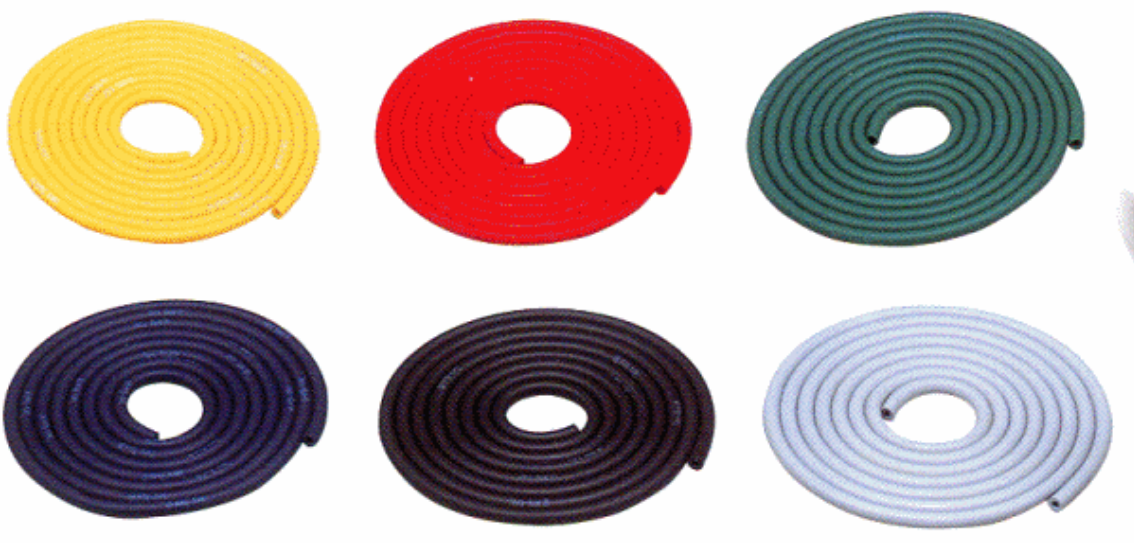

<http://www.dmsupporter.jp>

セラバンド ブリスターパック/ワンカットサイズ (2m)

伸縮自在・応用自在のトレーニングラバー (バンド)

◆握りやすく滑りにくいので、あらゆる部位のトレーニングに対応します

APTA American Physical Therapy Association
バンドタイプ マニュアル付

品番	カラー	強度	1パック	
			幅×長さ	税込価格(本体価格)
#TBB-0	タン	エクストラシン	12.5cm×2m	¥1,680 (¥1,600)
#TBB-1	イエロー	シン	12.5cm×2m	¥1,785 (¥1,700)
#TBB-2	レッド	ミディアム	12.5cm×2m	¥1,890 (¥1,800)
#TBB-3	グリーン	ヘビー	12.5cm×2m	¥2,100 (¥2,000)
#TBB-4	ブルー	エクストラヘビー	12.5cm×2m	¥2,310 (¥2,200)
#TBB-5	ブラック	スペシャルヘビー	12.5cm×2m	¥2,415 (¥2,300)
#TBB-6	シルバー	スーパーヘビー	12.5cm×2m	¥3,150 (¥3,000)
#TBB-7	ゴールド	マックス	12.5cm×2m	¥3,780 (¥3,600)

転用ご遠慮下さい
(株)ヒカリスポーツ

■セラバンドの色別抵抗カ表

抵抗カ (kg)	種類		セラバンドを伸ばした際の抵抗カ		
	カラー	レベル	+20cm (80cm伸長)	+40cm (100cm伸長)	+60cm (120cm伸長)
		タン	-2	0.7	1.0
	イエロー	-1	0.9	1.3	1.6
	レッド	0	1.0	1.4	1.7
	グリーン	+1	1.3	1.8	2.2
	ブルー	+2	1.7	2.5	3.0
	ブラック	+3	2.0	2.9	3.6
	シルバー	+4	2.9	4.3	5.2
	ゴールド	+5	3.8	5.7	7.0

※60cmのセラバンドを使用
※抵抗カの数値は、おおよその目安です。製品、計測の方法により多少の誤差が生じることがあります

セラバンド ブリスターパック/ワンカットサイズ (3m)

伸縮自在・応用自在のトレーニングラバー (チューブ)

◆耐久性にすぐれ、ハードなトレーニングにも対応します

APTA American Physical Therapy Association
チューブタイプ マニュアル付

品番	カラー	強度	1パック	
			直径×長さ	税込価格(本体価格)
#TTB-11	イエロー	シン	φ7.2mm×3m	¥1,470 (¥1,400)
#TTB-12	レッド	ミディアム	φ7.7mm×3m	¥1,785 (¥1,700)
#TTB-13	グリーン	ヘビー	φ8.1mm×3m	¥1,995 (¥1,900)
#TTB-14	ブルー	エクストラヘビー	φ8.7mm×3m	¥2,100 (¥2,000)
#TTB-15	ブラック	スペシャルヘビー	φ9.1mm×3m	¥2,310 (¥2,200)
#TTB-16	シルバー	スーパーヘビー	φ10mm×3m	¥2,520 (¥2,400)

●素材/天然ゴム ●個装サイズ/W152mm×H264mm×D30mm (#TTB-16のみW154mm×H264mm×D40mm)

※ゴム製品の性質上、商品サイズは記載との誤差がございますので、予めご了承ください
※製品の性質上、表面が白くなる場合がございますが、ご使用に際しては問題ございません

■セラチューブの色別抵抗カ表

抵抗カ (kg)	種類		セラチューブを伸ばした際の抵抗カ		
	カラー	レベル	+20cm (80cm伸長)	+40cm (100cm伸長)	+60cm (120cm伸長)
		イエロー	-1	0.9	1.3
	レッド	0	1.1	1.6	2.0
	グリーン	+1	1.3	1.9	2.3
	ブルー	+2	1.5	2.3	2.8
	ブラック	+3	1.8	2.7	3.3
	シルバー	+4	2.5	3.8	4.8