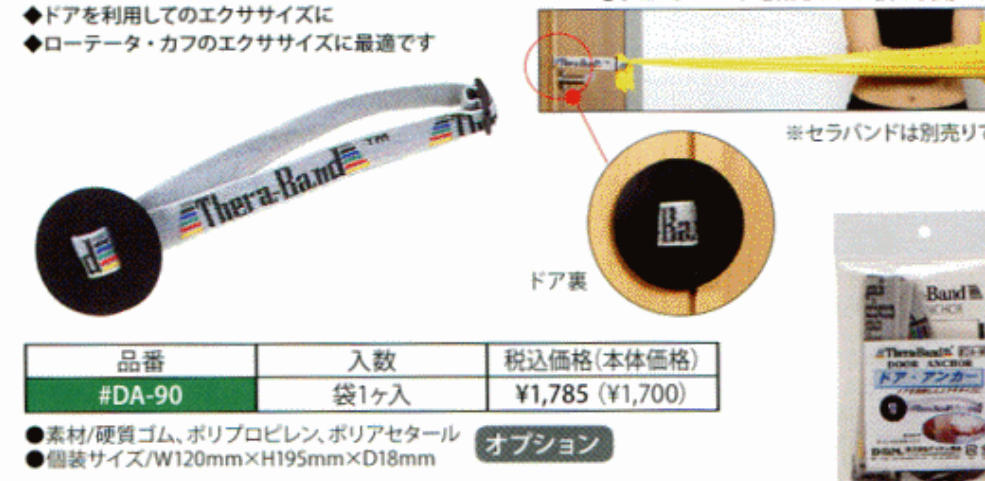

品番	入数	税込価格(本体価格)
#DA-90	袋1ヶ入	¥1,785 (¥1,700)

●素材/硬質ゴム、ポリプロピレン、ポリアセタール
●個装サイズ/W120mm×H195mm×D18mm