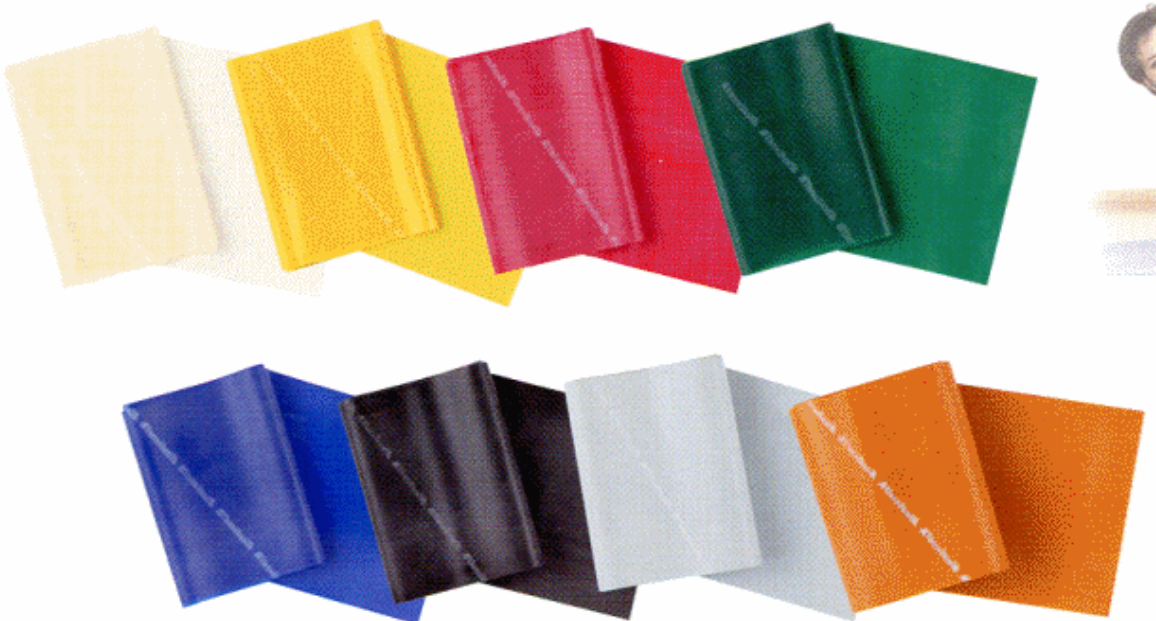

<http://www.dmsupporter.jp>

セラバンド ブリスターパック/ワンカットサイズ (2m)

伸縮自在・応用自在のトレーニングラバー (バンド)

◆握りやすく滑りにくいので、あらゆる部位のトレーニングに対応します

APTA American Physical Therapy Association
バンドタイプ マニュアル付

品番	カラー	強度	1パック	
			幅×長さ	税込価格(本体価格)
#TBB-0	タン	エクストラシン	12.5cm×2m	¥1,680 (¥1,600)
#TBB-1	イエロー	シン	12.5cm×2m	¥1,785 (¥1,700)
#TBB-2	レッド	ミディアム	12.5cm×2m	¥1,890 (¥1,800)
#TBB-3	グリーン	ヘビー	12.5cm×2m	¥2,100 (¥2,000)
#TBB-4	ブルー	エクストラヘビー	12.5cm×2m	¥2,310 (¥2,200)
#TBB-5	ブラック	スペシャルヘビー	12.5cm×2m	¥2,415 (¥2,300)
#TBB-6	シルバー	スーパーヘビー	12.5cm×2m	¥3,150 (¥3,000)
#TBB-7	ゴールド	マックス	12.5cm×2m	¥3,780 (¥3,600)