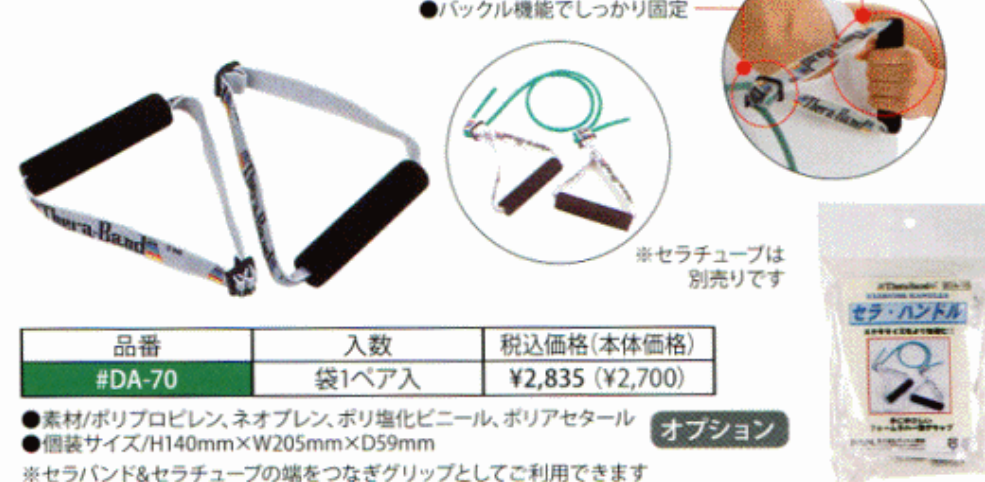

◆メタボリックシンドロームの改善・予防に
◆楽しく続けられるエクササイズセット

品番	セット内容	税込価格(本体価格)
#MTB-12	セラチューブ赤 (ワンカットサイズ1.5m) DVD (全編約86分) 手引きの本 (1冊)	¥2,992 (¥2,850)
#MTB-13	セラチューブ緑 (ワンカットサイズ1.5m) DVD (全編約86分) 手引きの本(1冊)	¥3,097 (¥2,950)

●個装サイズ/W140mm×H222mm×D40mm

こちらのカタログにはメーカー希望小売価格が本体価格と税込総額それぞれ記載されておりますが、総額については税率5%での記載となっております。消費税率改正後は本体価格+新税率にてご計算をいただきますよう、ご不便をお掛け致しますが宜しくお願い致します。

転用ご遠慮下さい (株)ヒカリスポーツ

セラ・ハンドル

とっても便利!セラバンド アクセサリー

◆バンド・チューブのグリッパとして
◆バックル機能で簡単装着

●手に食い込まない
●バックル機能でしっかり固定

品番	入数	税込価格(本体価格)
#DA-70	袋1ペア入	¥2,835 (¥2,700)

●素材/ポリプロピレン、ネオプレン、ポリ強化ビニール、ポリアセタール
●個装サイズ/H140mm×W205mm×D59mm
※セラバンド&セラチューブの端をつなぎグリッパとしてご利用できます

ドア・アンカー

とっても便利!セラバンド アクセサリー

◆バックル機能で簡単装着
◆ドアを利用してのエクササイズに
◆ローテータ・カフのエクササイズに最適です