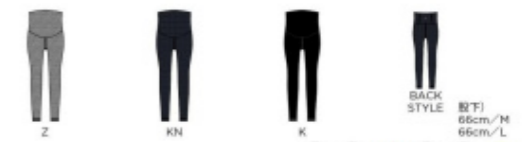

No.: **DAM222170**
Style: **ALL DAY ACTIVE MATERNITY LEGGINGS**
Price: **¥10,450** (本体 ¥9,500)
Size: M/L
Material: HEATHER JERSEY ECO (ポリエステル88%, リウレタン12%)
Color: Z(ミックスグレー) KN(ブラックネイビー) K(ブラック)
6月上旬 在庫販売