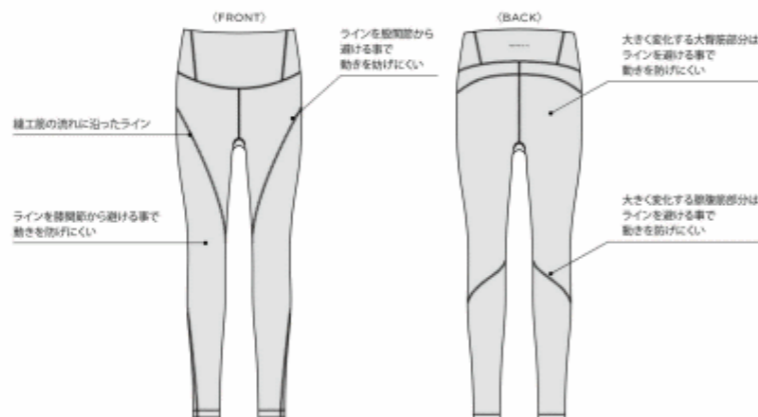

# DANSKIN ALLONGE LEGGINGS

静態と動態、さまざまな動きでもキレイなシルエットをキープするDANSKIN COMFORT LEGGINGS

- 解剖学的に関節、筋肉の動きを活かしたデザイン線
- ヨガの動きによって大きく変化する部位の縫製を避ける事でウエアがズレにくくキレイなシルエットをキープ
- ヨガの動きに重要な部位の縫製を避ける事によりスムーズな動きに
- 動きを妨げにくいストレッチ性
- 前ウエスト部分はボンディング仕様なので、ウエストまわりスッキリ
- 体のラインが出にくい安心感のある穿き心地を追求
- UV PROTECT (UPF50+, 紫外線遮断率95%以上)