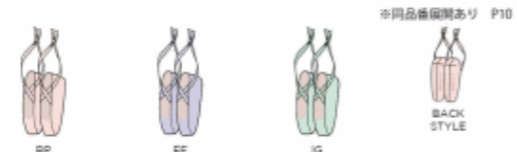

No.: **DA9241703**  
 Style: **WASHABLE ROLL HAT**  
 Price: **¥6,050** (本体 ¥5,500)  
 Size: F  
 Material: BL (ライトベージュ), AL (アーモンド), DN (ダークネイビー)  
 4月上旬

No.: **DA9231702**  
 Style: **ALL DAY ACTIVE HAIR BAND**  
 Price: **¥2,750** (本体 ¥2,500)  
 Size: F  
 Material: HEATHER JERSEYCO (ポリエステル88%, ポリウレタン12%)  
 Color: OT (チラコッタオレンジ) NEW, Z (ミックスグレー), KN (ブラックネイビー), K (ブラック)  
 2月上旬