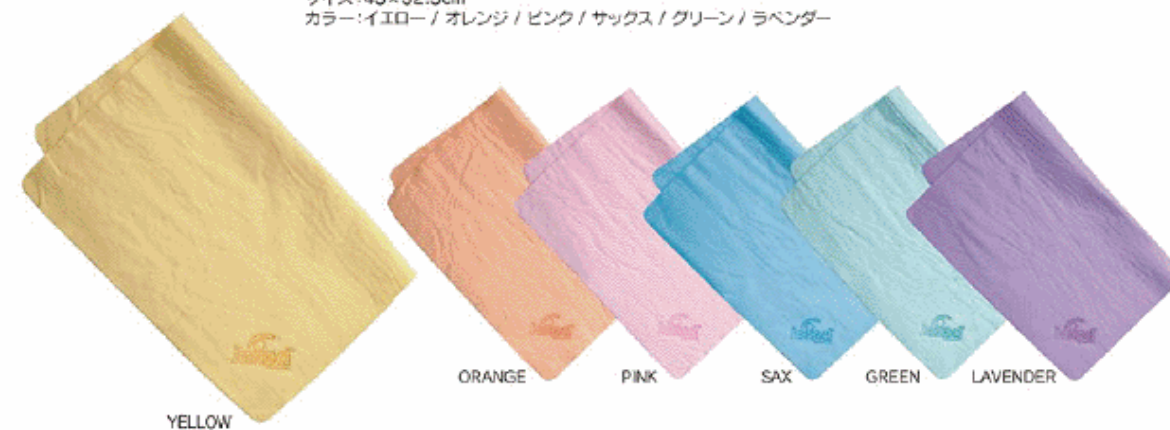

## SWIM ACCESSORY

[スイムアクセサリ]

No.830152 ポーチ

¥1,900(本体価格) 素 材:ポリエステル100%  
サイズ:20×20×8cm  
カラー:ピンク/グリーン/イエロー/ネイビー

No.830035 セームタオル

¥1,100(本体価格) 素 材:PVA  
サイズ:43×32.5cm  
カラー:イエロー/オレンジ/ピンク/サックス/グリーン/ラベンダー

No.830168 ゴーグルケース