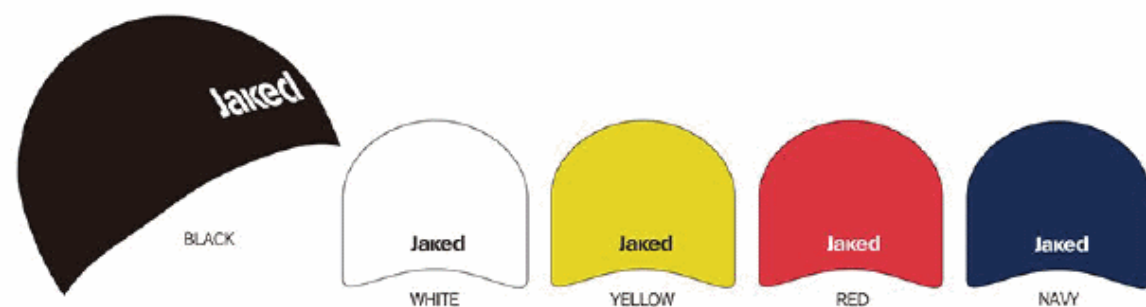

転用ご遠慮下さい
(株)ヒカリスポーツ

SILICON CAP

[シリコンキャップ]

No.830150 3Dシリコンキャップ

¥2,300(本体価格) 素 材:シリコン
サイズ:フリー
カラー:ホワイト/イエロー/レッド/ブラック/ネイビー