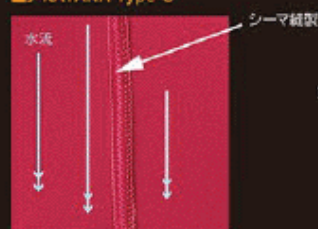

J-KATANA Type-S

転用ご遠慮下さい
(株)ヒカリスポーツ

輝く水面！水を切る！
KATANAの縫製タイプが登場

J-KATANAの縫製タイプ

■一枚布で体を覆い、つなぎ目の凹凸が生じさせるす流の乱れをなくす従来の機能は

そのままに、唯一のつなぎ目はフラットなシーマ縫製仕上げ。

J-KATANA Type-S

完全に一枚布からの作成
J-KATANA展開図