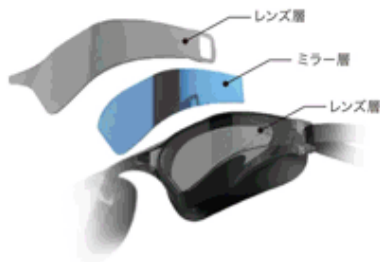

対象品番 SR-81PHPAF

クリアレンズ ↔ スモークレンズ

転用ご遠慮下さい  
(株)ヒカリスポーツ

世界初 剥がれないミラー  
MITレンズ

MITレンズ(ミラーインサートテクノロジー)は、ミラー膜層をレンズ間に挟み込むことで、ミラー表面にキズがつかず、ミラーが剥がれないレンズです。さらにミラー表面が均一で、視界全体が見やすいのが特徴です。

偏光レンズ

水面などのキラツキを抑え、強い日差しの中でもくっきりとした視界を確保できます。