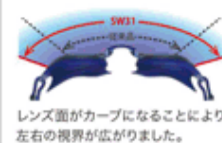

LAV (056) 68%  
アイカップ: ラベンダー  
クッション: クリアホワイト

NAV (104) 34%  
アイカップ: ネイビー  
クッション: ネイビー

SMBK (301) 45%  
アイカップ: スモーク  
クッション: ブラック

SMPUR (436) 45%  
アイカップ: スモーク  
クッション: ブラック

Function

視界が広い

レンズ面がカーブになることにより、左右の視界が広がりました。

顔にフィットする  
3Dクッション

フィット感向上のため3Dクッションを採用。クッションにある凹凸部分が上にくるようにつけることで上下を間違わずに装着することができます。

外れないクッション

レンズとクッションが一体で成型されているので、クッションが外れることなく水濡れがおこりにくくなりました。

- アイカップ/ポリカーボネート
- クッション/エラストマー
- ベルトアジャスター/ポリカーボネート
- 鼻ベルト/エラストマー
- ベルト/シリコン
- PET ケース入り ● 日本製