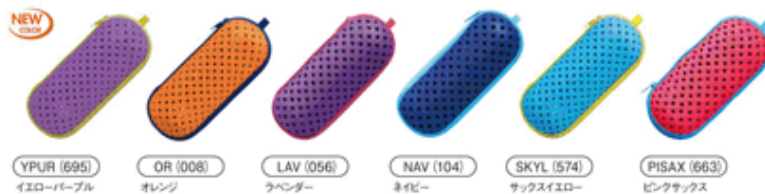

転用ご遠慮下さい (株)ヒカリスポーツ

ゴーグルケース

水がきれる、キズからまもる。デミストホルダー付き

SA-141 [S] ¥1,100+税
[M] ¥1,300+税

- 材質/EVA
- サイズ/[S] 165x75x52mm
- [M] 185x75x60mm
- 中国製