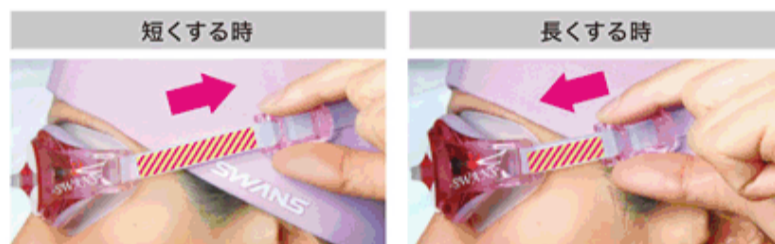

調整パーツを前後にスライドするだけでベルトの長さを調整できます。

転用ご遠慮下さい
(株)ヒカリスポーツ

SR-7 Racing ベストタイム

プレを抑える波形状を搭載した
ノンクッショントップレーシングモデル。

NEW MODEL

SR-7M ¥2,400+税
5カラー/新5 PAT.

W:66 H:160 D:47 (mm)

Icons: UV, 5 years, 12h, 12h, 12h

CY (212) 35% アイカップ: クリア ミラー: フラッシュイエロー	SMSI (401) 6% アイカップ: スモーク ミラー: シルバー	EMSK (757) 11% アイカップ: スモーク ミラー: エメラルド
NASHD (682) 29% アイカップ: ネイビー ミラー: シェード	PURRU (796) 54% アイカップ: パープル ミラー: フラッシュネイビー	

NEW MODEL

SR-7N ¥1,500+税
5カラー/新5 PAT.

W:66 H:160 D:47 (mm)

Icons: UV, 5 years, 12h, 12h, 12h

PUR (006) 59% アイカップ: パープル	SMK (021) 26% アイカップ: スモーク	CLA (031) 89% アイカップ: クリア
DSMK (771) 13% アイカップ: ダークスモーク	NAV (104) 35% アイカップ: ネイビー