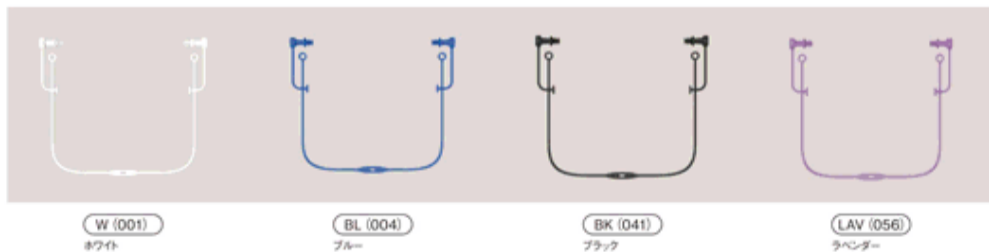

Let me show you a few of my favorite things.
Bonbonribbon

NEW MODEL 3~8才対応モデル

SW-B04 ¥1,700+税
1カラー/新1

SIAA 10022106 for KOHJIN 抗菌 7054D
カラー JANコード LAV 4984013179587
LAV (056) ラベンダー

☐ アイカップ/セルローズプロピオネート ☐ クッション/抗菌エラストマー ☐ サイドパーツ/ポリカーボネート
☐ 鼻ベルト/エラストマー ☐ ベルト/エラストマー ● 名前の書けるソフトケース入り ● 日本製

©2012, 2019 SANRIO CO., LTD. APPROVAL NO.5603192

W:50 H:200 D:50 (mm)

ポケットモンスター

NEW MODEL 3~8才対応モデル

SW-PK9 ¥1,700+税
1カラー/新1

SIAA 10022106 for KOHJIN 抗菌 7054D
カラー JANコード SKGL 4984013179548
BL (004) ブルー

☐ アイカップ/セルローズプロピオネート ☐ クッション/抗菌エラストマー ☐ サイドパーツ/ポリカーボネート
☐ 鼻ベルト/エラストマー ☐ ベルト/エラストマー ● 名前の書けるソフトケース入り ● 日本製

© Nintendo・Creatures・GAME FREAK・TV Tokyo・ShoPro・JR Kikaku © Pokémon

W:50 H:200 D:50 (mm)

転用ご遠慮下さい
(株)ヒカリスポーツ

泳ぐ前にもり止め

レンズのくもりが気になりだしたらスイマーズデミ...
スイマーズデミストは、スリムなボトルの微香性タイプです。天然油脂を原料にしており、人体に有害なものは含まれておりませんので、安心してご使用いただけます。

塗ってのばすスティックタイプ
SA-30B 1本 ¥600+税

- 出荷単位:1セット30本 本体価格¥18,000+税
- 15ml ● 日本製

スプレータイプ
SA-33B 1本 ¥700+税

- 出荷単位:1セット30本 本体価格¥21,000+税
- 15ml ● 日本製
- エタノール 27.7W/W%含有

安全、快適なスイミングをサポート

ゴーグルに簡単装着できるようになりました!

紛失防止コード付き耳栓
SA-57 1個 ¥600+税 PAT.

- 材質/シリコーン
- カラー/ホワイト、ブルー、ブラック、ラベンダー
- 出荷単位:1セット20個 本体価格¥12,000+税
- 中国製

- 前にやさしいシリコーンゴム製の耳せんです。
- 中性洗剤で洗えますので繰り返し使用できます。

大人サイズ