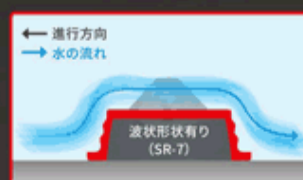

# SWIMMING GOOGLES 2020

SWANS

転用ご遠慮下さい  
(株)ヒカリスポーツ

NEW

SR-7

流水抵抗を低減する波状形状。RSD

アイカップ  
断面

流水抵抗 = アイカップのブレ。

水の流れがゴーグルを通過する際にできる渦こそが、アイカップのブレの原因。ゴーグル表面に波状形状を施すことで、水の流れを整え、渦の発生が低減。その結果、水の流れが安定し、アイカップのブレの抑制を実現しました。