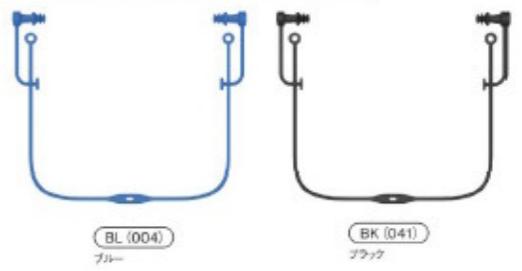

転用ご遠慮下さい
(株)ヒカリスポーツ