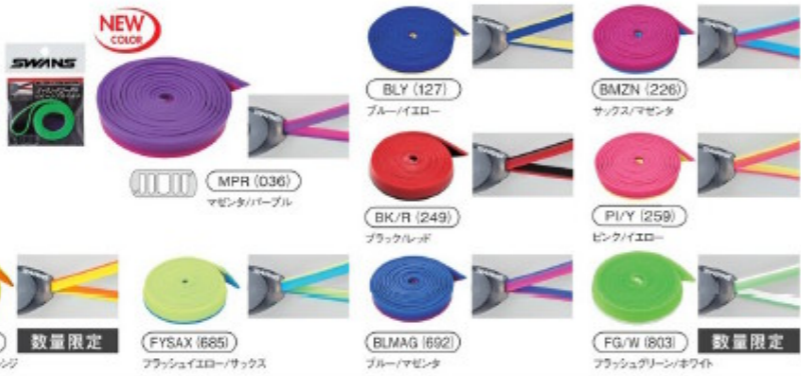

リバーシブルベルト
SRB-40
(本体価格 ¥605)

- 出荷単位：各カラー10本
- エラストマー
- ベルトアジャスター付属
- 日本製
- ※対応品番 IGNITION, SR-81PAF, SR-72PAF, SR-3re, SRXPAF, SRXCLPAF, SRCL, SR-10, SR-7, SR-11J, BG