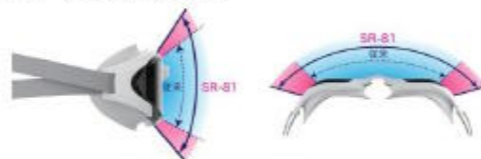

Function

上下・左右の視界が広い

レンズ面がカーブ形状になることで、左右の視界が広がりました。さらに流水感を受けやすいレンズ部分をカットすることで抵抗を低減しました。またレンズ面を上下にも大きく、特に上部のレンズ面を広げる事で、上からの光を取り込み視界を確保しやすくなりました。

高密着3Dクッション
3D gasket

顔の形状に合わせた立体的な「3Dクッション」を採用することで、フィット感を高めています。

- ☐ アイカップ/ポリカーボネート
- ☐ アイカップパーツ/エラストマー
- ☐ クッション/エラストマー
- ☐ ヘルムアジャスター/ポリカーボネート
- ☐ 鼻ベルト/エラストマー
- ☐ ヘルム/エラストマー
- SR-81PHPAF・SR-81PPAF/ハードケース入り
- SR-81MMITPAF・SR-81MPAF・SR-81NPAF/PETケース入り
- 日本製

※このゴーグルは、フィット感向上のために、上下非対称に作られています。
※Fina承認モデル