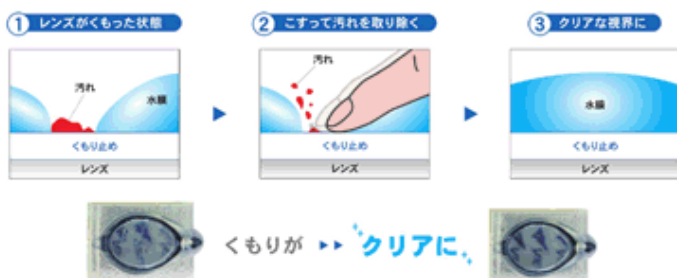

くもりが >>> クリアに

転用ご遠慮下さい
(株)ヒカリスポーツ

低抵抗を追求し、世界中のトップスイマーに愛用されBlade新シリーズ「BladeF」。レンズ上部をミリ単位で調整することで前方視界の大幅な向上を実現。不要なヘッドアップを抑えた抵抗の少ない姿勢で泳ぐことが可能に。

前方視野角 38% UP↑

レンズ厚 11% CUT↓

有効視界 43% UP↑