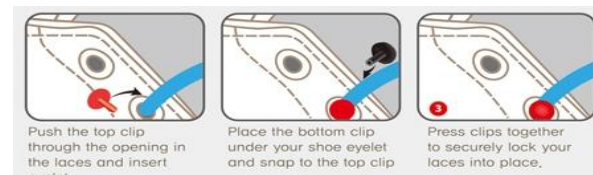

# PIN TYPE SILICONE SHOELACES

PIN TYPE

Copyright (c) Koollaces reserved all right.

上代 ¥743  
(税込¥780)

★1色につき 12本/1pcs です。  
(左右合わせて12個のシューレースホール分)  
★幅は Wide と Narrow 2種類あります。

★1色につき 12本/1pcs です。  
(左右合わせて12個のシューレースホール分)  
★幅は Wide と Narrow 2種類あります。