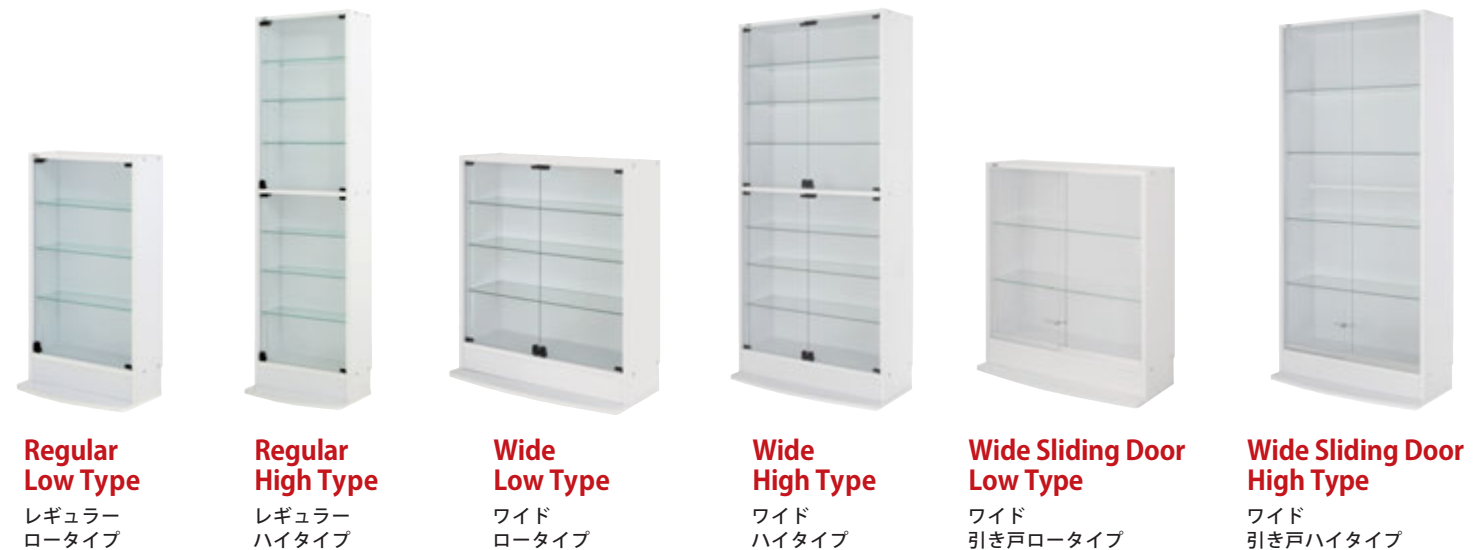

Regular Low Type
レギュラーロータイプ

Regular High Type
レギュラーハイタイプ

Wide Low Type
ワイドロータイプ

Wide High Type
ワイドハイタイプ

Wide Sliding Door Low Type
ワイド引き戸ロータイプ

Wide Sliding Door High Type
ワイド引き戸ハイタイプ