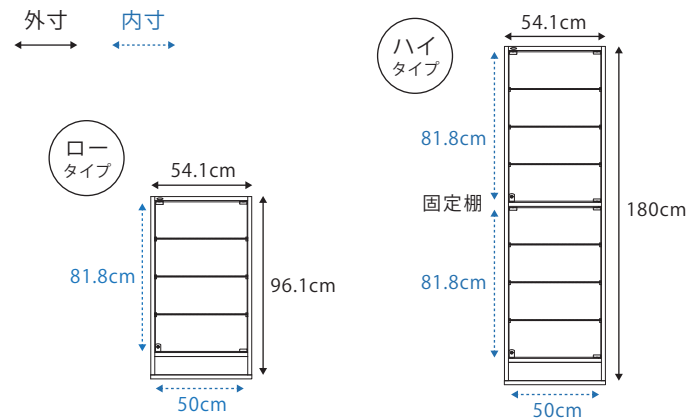

JAJAN コレクションラック 標準装備 & 外寸 & 有効内寸

レギュラー ロータイプ・ハイタイプ

- ・奥行19cmタイプ：外寸奥行18.5cm 内寸奥行15.6cm
- ・奥行29cmタイプ：外寸奥行28.5cm 内寸奥行25.6cm
- ※ボトムステージ取り付け時外寸 奥行+10.7cm、高さ+2cm

- ※ガラス棚：1.6cmピッチ
- ※ロータイプ：38段階調節
- ※ハイタイプ：上下各38段階調節

- ※付属品：バランスボード・転倒防止補助バンドセット
- ロータイプ：ガラス扉1枚、ガラス棚3枚、ロック1個
- ハイタイプ：ガラス扉2枚、ガラス棚6枚、ロック2個

ワイド ロータイプ・ハイタイプ

- ・奥行29cmタイプ：外寸奥行28.5cm 内寸奥行25.6cm
- ・奥行39cmタイプ：外寸奥行38.5cm 内寸奥行35.6cm
- ※ボトムステージ取り付け時外寸 奥行+10.7cm、高さ+2cm

- ※ガラス棚：1.6cmピッチ
- ※ロータイプ：38段階調節
- ※ハイタイプ：上下各38段階調節

- ※付属品：バランスボード・転倒防止補助バンドセット
- ロータイプ：ガラス扉2枚、ガラス棚3枚、ロック2個
- ハイタイプ：ガラス扉4枚、ガラス棚6枚、ロック4個

ワイド 引き戸 ロータイプ・ハイタイプ

- ・奥行29cmタイプ：外寸奥行28.5cm 内寸奥行24.8cm
- ※ハイタイプ中板部分内寸奥行20cm
- ・奥行39cmタイプ：外寸奥行38.5cm 内寸奥行34.8cm
- ※ハイタイプ中板部分内寸奥行30cm
- ※ボトムステージ取り付け時外寸 奥行+10.7cm、高さ+2cm