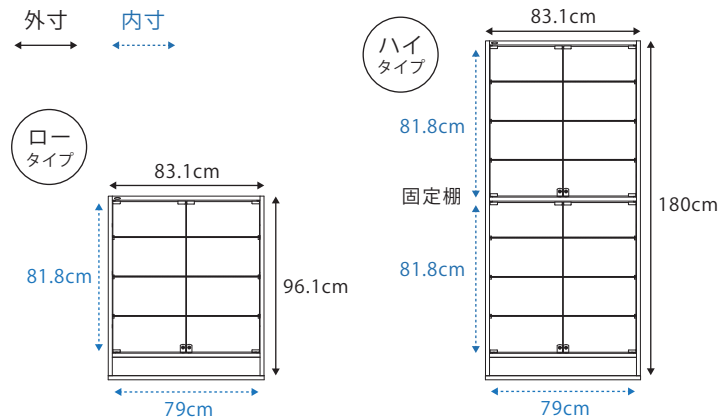

JAJAN コレクションラック 標準装備 & 外寸 & 有効内寸

レギュラー ロータイプ・ハイタイプ

- ・奥行19cmタイプ：外寸奥行18.5cm 内寸奥行15.6cm
- ・奥行29cmタイプ：外寸奥行28.5cm 内寸奥行25.6cm
- ※ボトムステージ取り付け時外寸 奥行+10.7cm、高さ+2cm

- ※ガラス棚：1.6cmピッチ
- ※ロータイプ：38段階調節
- ※ハイタイプ：上下各38段階調節

- ※付属品：バランスボード・転倒防止補助バンドセット
- ロータイプ：ガラス扉1枚、ガラス棚3枚、ロック1個
- ハイタイプ：ガラス扉2枚、ガラス棚6枚、ロック2個

ワイド ロータイプ・ハイタイプ

- ・奥行29cmタイプ：外寸奥行28.5cm 内寸奥行25.6cm
- ・奥行39cmタイプ：外寸奥行38.5cm 内寸奥行35.6cm
- ※ボトムステージ取り付け時外寸 奥行+10.7cm、高さ+2cm

- ※ガラス棚：1.6cmピッチ
- ※ロータイプ：38段階調節
- ※ハイタイプ：上下各38段階調節

- ※付属品：バランスボード・転倒防止補助バンドセット
- ロータイプ：ガラス扉2枚、ガラス棚3枚、ロック2個
- ハイタイプ：ガラス扉4枚、ガラス棚6枚、ロック4個

ワイド 引き戸 ロータイプ・ハイタイプ

- ・奥行29cmタイプ：外寸奥行28.5cm 内寸奥行24.8cm
- ※ハイタイプ中板部分内寸奥行20cm
- ・奥行39cmタイプ：外寸奥行38.5cm 内寸奥行34.8cm
- ※ハイタイプ中板部分内寸奥行30cm
- ※ボトムステージ取り付け時外寸 奥行+10.7cm、高さ+2cm

- ※ガラス棚：1.6cmピッチ
- ※ロータイプ：38段階調節
- ※ハイタイプ：84段階調節

- ※付属品：バランスボード・転倒防止補助バンドセット
- ロータイプ：ガラス扉2枚、ガラス棚2枚、シリンダー錠1個
- ハイタイプ：ガラス扉4枚、ガラス棚4枚、シリンダー錠1個

レギュラー上置きロータイプ

- 内寸：幅45.7×高さ27.6cm
- ・奥行19cmタイプ：内寸奥行14.6cm
- ・奥行29cmタイプ：内寸奥行24.6cm
- ※棚板2段階調整
- ※対応天井高：225~252cm (ボトムステージ取付時高さ+2cm)
- 付属品：可動棚1枚