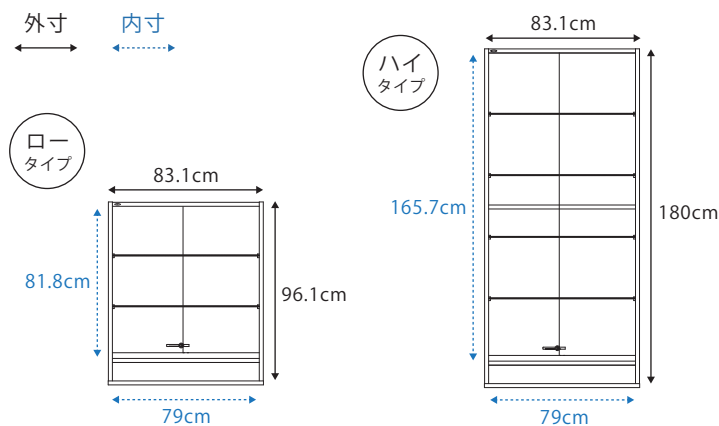

JAJAN コレクションラック 標準装備 & 外寸 & 有効内寸

レギュラー ロータイプ・ハイタイプ

- ・奥行19cmタイプ：外寸奥行18.5cm 内寸奥行15.6cm
- ・奥行29cmタイプ：外寸奥行28.5cm 内寸奥行25.6cm
- ※ボトムステージ取り付け時外寸 奥行+10.7cm、高さ+2cm

- ※ガラス棚：1.6cmピッチ
- ※ロータイプ：38段階調節
- ※ハイタイプ：上下各38段階調節

- ※付属品：バランスボード・転倒防止補助バンドセット
- ロータイプ：ガラス扉1枚、ガラス棚3枚、ロック1個
- ハイタイプ：ガラス扉2枚、ガラス棚6枚、ロック2個

ワイド ロータイプ・ハイタイプ

- ・奥行29cmタイプ：外寸奥行28.5cm 内寸奥行25.6cm
- ・奥行39cmタイプ：外寸奥行38.5cm 内寸奥行35.6cm
- ※ボトムステージ取り付け時外寸 奥行+10.7cm、高さ+2cm

- ※ガラス棚：1.6cmピッチ
- ※ロータイプ：38段階調節
- ※ハイタイプ：上下各38段階調節

- ※付属品：バランスボード・転倒防止補助バンドセット
- ロータイプ：ガラス扉2枚、ガラス棚3枚、ロック2個
- ハイタイプ：ガラス扉4枚、ガラス棚6枚、ロック4個

ワイド 引き戸 ロータイプ・ハイタイプ

- ・奥行29cmタイプ：外寸奥行28.5cm 内寸奥行24.8cm
- ※ハイタイプ中板部分内寸奥行20cm
- ・奥行39cmタイプ：外寸奥行38.5cm 内寸奥行34.8cm
- ※ハイタイプ中板部分内寸奥行30cm
- ※ボトムステージ取り付け時外寸 奥行+10.7cm、高さ+2cm

- ※ガラス棚：1.6cmピッチ
- ※ロータイプ：38段階調節
- ※ハイタイプ：84段階調節

- ※付属品：バランスボード・転倒防止補助バンドセット
- ロータイプ：ガラス扉2枚、ガラス棚2枚、シリンダー錠1個
- ハイタイプ：ガラス扉4枚、ガラス棚4枚、シリンダー錠1個

レギュラー上置きロータイプ

- 内寸：幅45.7×高さ27.6cm
- ・奥行19cmタイプ：内寸奥行14.6cm
- ・奥行29cmタイプ：内寸奥行24.6cm
- ※棚板2段階調整
- ※対応天井高：225~252cm (ボトムステージ取付時高さ+2cm)
- 付属品：可動棚1枚