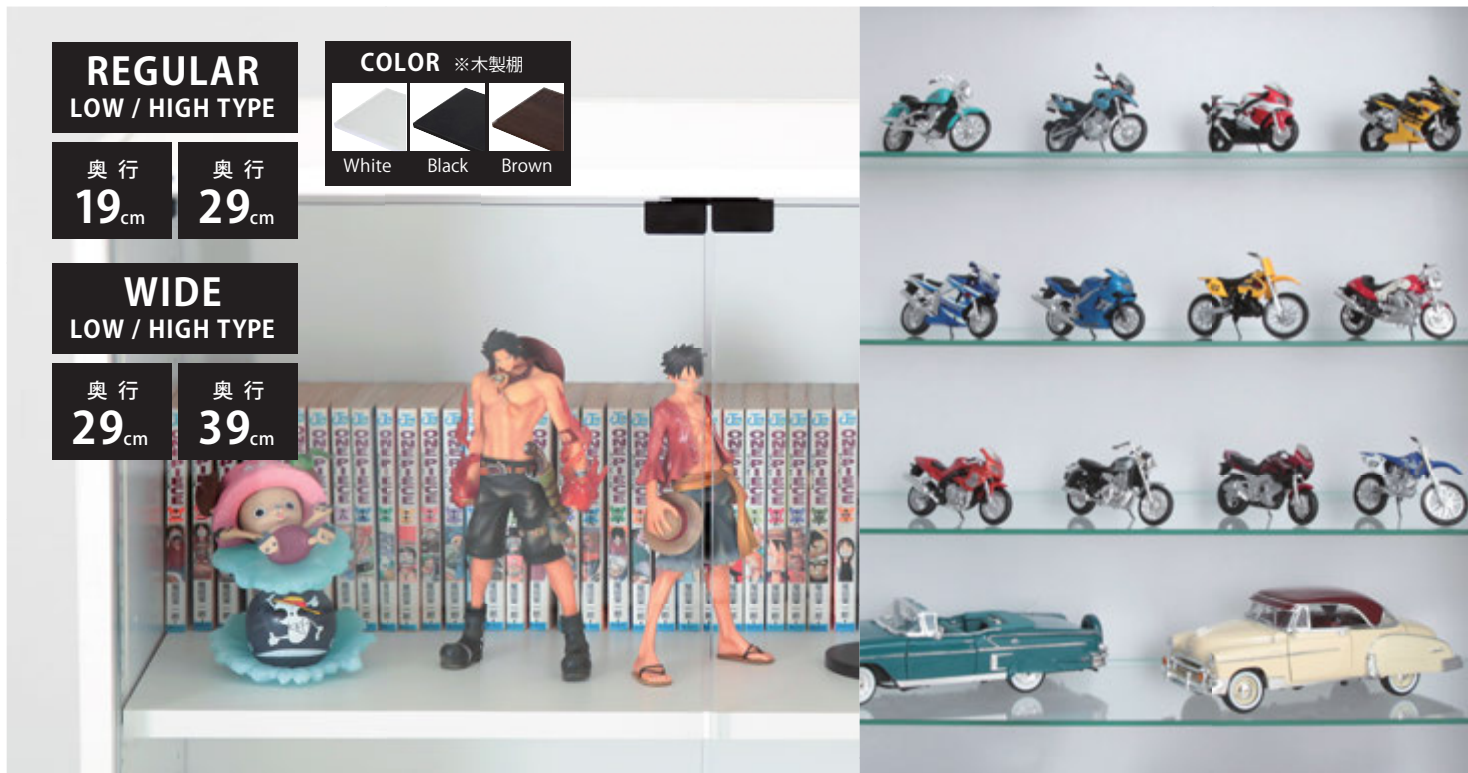

REGULAR
LOW / HIGH TYPE

奥行
19cm

奥行
29cm

WIDE
LOW / HIGH TYPE

奥行
29cm

奥行
39cm

専用追加棚で自由なレイアウト コレクションに合わせたディスプレイを実現

Option 追加ガラス棚・木製棚 レギュラータイプ CR-T55GS / WS
ワイドタイプ CR-T83GS / WS

コレクションの数に合わせて専用追加ガラス棚を増やせば、さらに自由なレイアウトを楽しめます。耐荷重10kgの木製棚なら、大きなコレクションや本なども、安心して飾ることができます。

※木製棚板は受注生産となります。
専用棚受け付き。

Variation

レギュラー
専用ガラス棚

奥行 **19**cm CR-T5519GS
W49.7×D14.2×T 0.5cm
0.8kg **3,080**円(税込)

奥行 **29**cm CR-T5529GS
W49.7×D2.7×T 0.5cm
1.4kg **3,300**円(税込)

1枚組
棚受付

ワイド
専用ガラス棚

奥行 **29**cm CR-T8329GS
W78.7×D23.7×T 0.5cm
2.2kg **3,960**円(税込)

奥行 **39**cm CR-T8339GS
W78.7×D33.7×T 0.5cm
3.2kg **4,180**円(税込)

1枚組
棚受付

レギュラー
専用木製棚

奥行 **19**cm CR-T5519WS
W49.5×D14×T 2cm
0.6kg **2,640**円(税込)

奥行 **29**cm CR-T5529WS
W49.5×D23.5×T 2cm
0.9kg **2,860**円(税込)

1枚組
棚受付

ワイド
専用木製棚

奥行 **29**cm CR-T8329WS
W78.5×D23.5×T 2cm
1.7kg **3,300**円(税込)

奥行 **39**cm CR-T8339WS
W78.5×D33.5×T 2cm
2.3kg **3,520**円(税込)

1枚組
棚受付

※上記価格は2024年4月現在の価格です。 ※上記価格は税込価格となっております。 ※ガラス棚板：5mm厚強化ガラス ※材質（木製棚）：プリント紙化粧繊維板
※耐荷重：1枚/5kg（ガラス棚板）、1枚/10kg（木製棚） ※生産国：インドネシア（ガラス棚板）、日本（木製棚） ※幅：W 奥行：D 厚さ：T ※オプション品は必要に応じてお問い合わせください。
※品質向上および製品管理のため、予告なく仕様を変更する場合がございます。