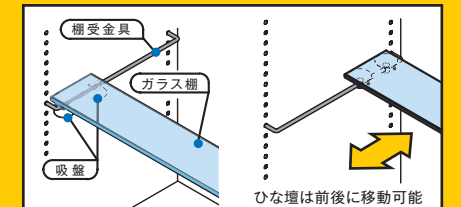

REGULAR
LOW / HIGH TYPE

奥行
19cm

奥行
29cm

WIDE
LOW / HIGH TYPE

奥行
29cm

奥行
39cm

専用追加棚で自由なレイアウト コレクションに合わせたディスプレイを実現

Option 追加ガラス棚・木製棚 レギュラータイプ CR-T55GS / WS
ワイドタイプ CR-T83GS / WS

コレクションの数に合わせて専用追加ガラス棚を増やせば、さらに自由なレイアウトを楽しめます。耐荷重10kgの木製棚なら、大きなコレクションや本なども、安心して飾ることができます。

※木製棚板は受注生産となります。
専用棚受け付き。

Variation

レギュラー
専用ガラス棚

奥行 **19**cm CR-T5519GS
W49.7×D14.2×T 0.5cm
0.8kg **3,080**円(税込)

奥行 **29**cm CR-T5529GS
W49.7×D2.7×T 0.5cm
1.4kg **3,300**円(税込)

1枚組
棚受付

ワイド
専用ガラス棚

奥行 **29**cm CR-T8329GS
W78.7×D23.7×T 0.5cm
2.2kg **3,960**円(税込)

奥行 **39**cm CR-T8339GS
W78.7×D33.7×T 0.5cm
3.2kg **4,180**円(税込)

1枚組
棚受付

レギュラー
専用木製棚

奥行 **19**cm CR-T5519WS
W49.5×D14×T 2cm
0.6kg **2,640**円(税込)

奥行 **29**cm CR-T5529WS
W49.5×D23.5×T 2cm
0.9kg **2,860**円(税込)

1枚組
棚受付

ワイド
専用木製棚

奥行 **29**cm CR-T8329WS
W78.5×D23.5×T 2cm
1.7kg **3,300**円(税込)

奥行 **39**cm CR-T8339WS
W78.5×D33.5×T 2cm
2.3kg **3,520**円(税込)

1枚組
棚受付

※上記価格は2024年4月現在の価格です。 ※上記価格は税込価格となっております。 ※ガラス棚板：5mm厚強化ガラス ※材質（木製棚）：プリント紙化粧繊維板
※耐荷重：1枚/5kg（ガラス棚板）、1枚/10kg（木製棚） ※生産国：インドネシア（ガラス棚板）、日本（木製棚） ※幅：W 奥行：D 厚さ：T ※オプション品は必要に応じてお問い合わせください。
※品質向上および製品管理のため、予告なく仕様を変更する場合がございます。

REGULAR
LOW / HIGH TYPE

奥行
19cm

奥行
29cm

WIDE
LOW / HIGH TYPE

奥行
29cm

奥行
39cm

立体的な多段ディスプレイ！レイアウトフリーで奥行感を演出

Option 追加ガラス棚 ひな壇 レギュラータイプ CR-T55HS / HM
ワイドタイプ CR-T83HS / HM

ひな壇には専用の棚受け金具が付属し、前後に移動する事ができます。本体内のスペースを有効活用し、さまざまなサイズのコレクションを見やすくディスプレイすることが可能。

※専用棚受け付き。

Variation

棚受付

レギュラー 専用ひな壇

奥行 **19**cm CR-T5519HS
Sサイズ W49.7×D7×T 0.5cm
0.7kg **3,520**円(税込)

奥行 **29**cm CR-T5529HS
Sサイズ W49.7×D7×T 0.5cm
0.7kg **3,520**円(税込)

奥行 **29**cm CR-T5529HM
Mサイズ W49.7×D14.2×T 0.5cm
1kg **3,520**円(税込)

棚受付

ワイド 専用ひな壇

奥行 **29**cm CR-T8329HS
Sサイズ W78.7×D7×T 0.5cm
1kg **3,960**円(税込)

奥行 **39**cm CR-T8339HS
Sサイズ W78.7×D7×T 0.5cm
1kg **3,960**円(税込)

奥行 **29**cm CR-T8329HM
Mサイズ W78.7×D14.2×T 0.5cm
1.5kg **3,960**円(税込)