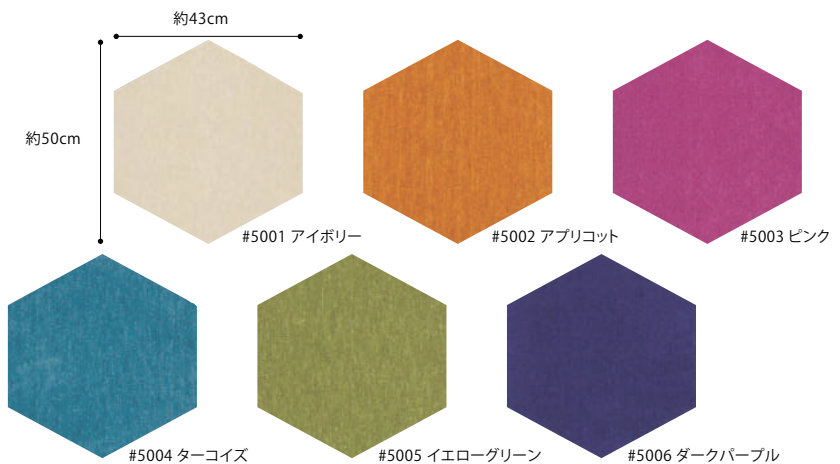

R-5000 NEW
ROKKAKU

code NO.131-30919

43×50cm ¥8,000 /4枚

ポリエステル100% 全厚11mm

パイル長5mm 梱包4枚/ケース

認定番号
C-12-1258

DELTA-4

防火

び毛

SUMITRON
STYLE

☆☆☆☆☆

日本製 タフテッド

表示価格は消費税を含みません