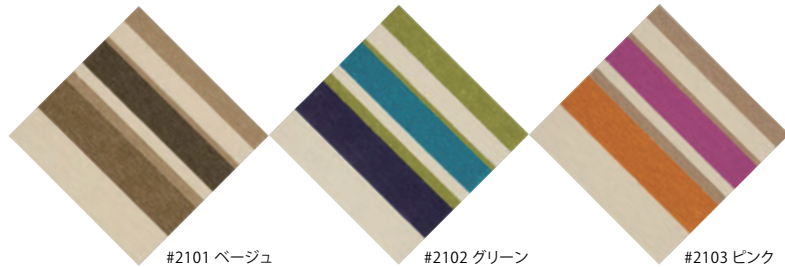

※柄の入りかたや配色が1枚ずつ異なります。

敷いた時にお好みの見えに配置をお変えください。

表示価格は消費税を含みません

#2101 ベージュ

#2102 グリーン

#2103 ピンク

組み合わせ方をアレンジして楽しめる大胆なストライプ柄です。

毛足の長いシャギーはボリューム感がありソフトな肌触りです。