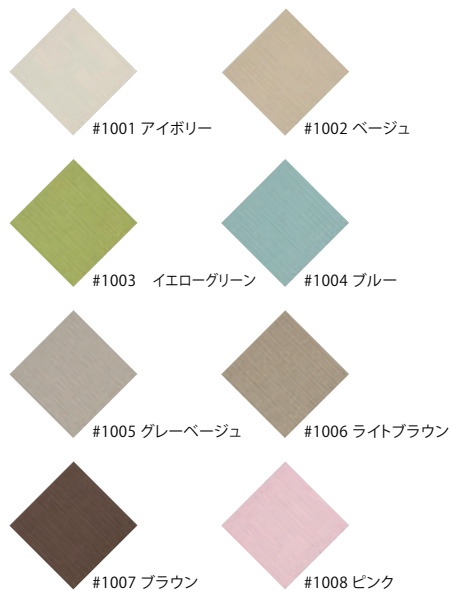

#2001 アイボリー

#2002 サンド

#2003 マロン

#2004 イエローグリーン

ソフトなタッチ感のプレーンカーペットです。

フローラル

# R-1000 NEW RIPPLE

code NO.133-40310

50x50c ¥5,500 /m<sup>2</sup>

ポリプロピレン100% 全厚10mm

パイル長5/3mm 梱包10枚/ケース 2.5㎡/ケース

日本製 タフテッド

表示価格は消費税を含みません

株式会社 **SUMINOE**