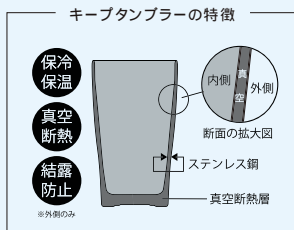

モロッカَن パーティーセット

01490 10 | ¥3,000 (税込¥3,300)

- ・商品 プレート(L)： 24 × H4cm
- プレート(S)： 14 × H2cm
- ・箱寸法 25.5 × 25.5 × 10.5cm (化粧箱) 10入
- ・日本製

GOOD FEELING

OUTDOOR STYLE

ビッグサイズ真空ステンレスカップ ポケットサイズミニボトルのセット。

05938 WH

パッケージ

Good Feeling
アウトドアセット

¥3,000 (税込¥3,300)

05938³ WH 05939⁰ BK

05940⁶ SV 05941³ RD

* 商品 真空タンブラー： 8.5 x H12cm 450ml
 ボトル： 4.5 x H14.5cm 120ml
 * 箱寸法 16 x 14 x 9cm (化粧箱) 32入
 * 中国製

飲み頃温度をキープ

真空断熱構造で、コンビニやコーヒーショップのカップを入れると、飲み物の温度が長持ちします。デスクワーク・ドライブ・アウトドアにおススメです。

コンビニで買ったコーヒーをそのままIN!

詳しい機能の説明はこちら!

ステンスタンプラー

Good Feeling キープタンブラーペア

05946 8 | ¥3,500 (税込¥3,850)

- ・商品 真空タンブラー: 8.5×H12cm 450ML
- ・箱寸法 18.5×13×9.5cm (化粧箱) 36入
- ・中国製

ポケットサイズのミニボトル 今治タオルのセット

詳しい機能の説明はこちら!