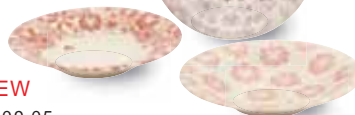

# Flower・flower

[ フラワー・フラワー ]

ミッキーマウスのアイコンがあしらわれた花々が  
器いっぱい咲きほこる器です。  
キッチンや食卓  
のびのび明るく彩ります。

**NEW**

3309-05  
ケーキプレートセット  
¥3,300 (税抜¥3,000)

内容 ケーキプレート×3  
サイズ ケーキプレート: 16.0×H3.0cm  
材質 磁器(日本製)  
箱サイズ 17.5×16.5×5.5cm・640g(外16)  
JAN 495907929304-1  
2023年7月発売予定