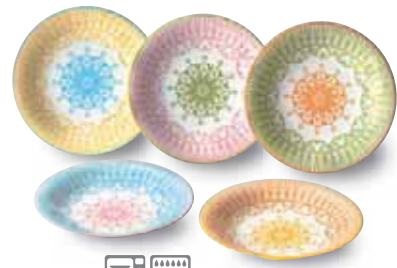

# Stitch Line

[ステッチライン]

ちくちくと縫ったような線で  
ミッキーフェイスが描かれています。  
日々の食卓で使いやすいシンプルなミッキーデザインです。

Gift Box  
(イメージ)

3279-01  
ペア取皿セット(小)  
¥2,750(税抜¥2,500)

内容 角小皿×2・小鉢×2  
サイズ 角小皿:9.5×9.5×H2.0cm  
小鉢:11.5×H3.5cm  
材質 磁器(日本製)  
箱サイズ 13.0×24.0×5.5cm・470g(外16)  
JAN 495907928936-5

3279-02  
ペア取皿セット(中)  
¥3,300(税抜¥3,000)

内容 角中皿×2・小鉢×2  
サイズ 角中皿:14.0×14.0×H2.5cm  
小鉢:11.5×H3.5cm  
材質 磁器(日本製)  
箱サイズ 16.0×15.0×7.5cm・710g(外16)  
JAN 495907928937-2

3279-03  
取分けセット  
¥3,850(税抜¥3,500)

内容 深皿×1・角小皿×2・小鉢×2  
サイズ 深皿:21.5×H5.0cm  
角小皿:9.5×9.5×H2.0cm  
小鉢:11.5×H3.5cm  
材質 磁器(日本製)  
箱サイズ 23.5×22.5×8.5cm・1,000g(外12)  
JAN 495907928938-9

# Pale Tone

[パールトーン]

シンプルな模様の中のミッキーフェイスが楽しい!!  
 淡いクリアな色合いがテーブルを華やかに彩ります。

3278-02  
 プレートセット  
 ¥3,300 (税抜¥3,000)

内容 プレート×5  
 サイズ プレート: 16.5×H2.5cm  
 材質 磁器(日本製)  
 箱サイズ 17.5×33.5×6.5cm・1,240g(外 12)  
 JAN 495907928935-8