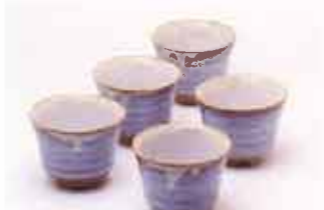

03205
萩むらさき朝顔汲み出し揃 化粧箱
5,500円(税抜価格5,000円)
碗:約径8.0×H6.5cm(150ml)×5