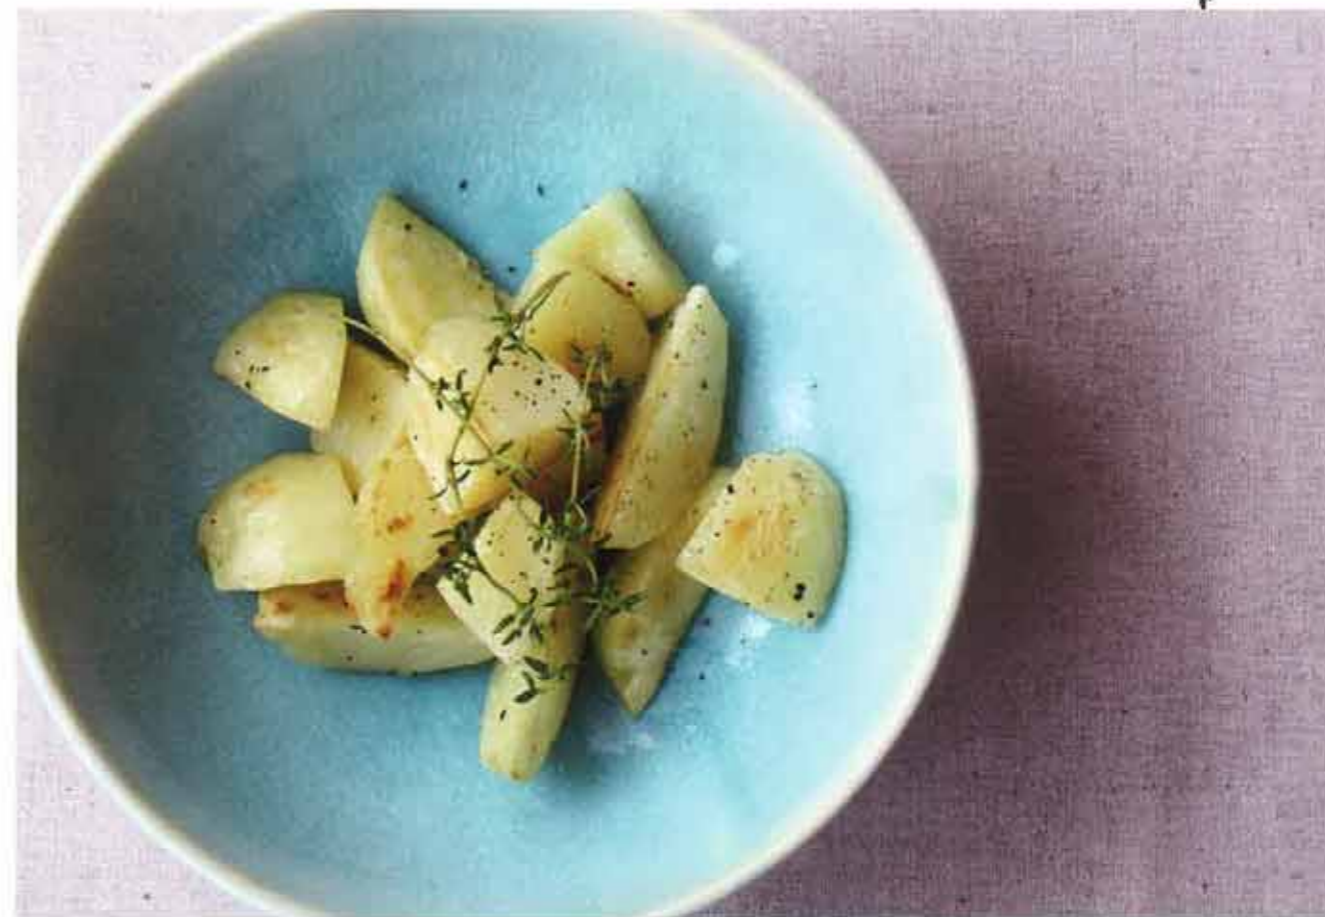

萩の掬
—ハギノシズク—

萩の掬

萩焼とガラスの出会い

萩焼の土と、ガラス釉が溶け合い、生まれるさまざまな色合い。

萩焼の土とガラス釉で優しく色づくこの器は、ひとつひとつ違った景色や表情を見せてくれます。

「萩の掬」は、外側の釉薬のたれと内側のガラスだまりが美しく、印象的な器です。

色合い、たれ、たまりの厚さなど、試行錯誤を重ねたどり着いた、萩陶苑を代表する美しい逸品です。

器の外側の波打つ釉薬のたれは、ひとつひとつ個性があります。