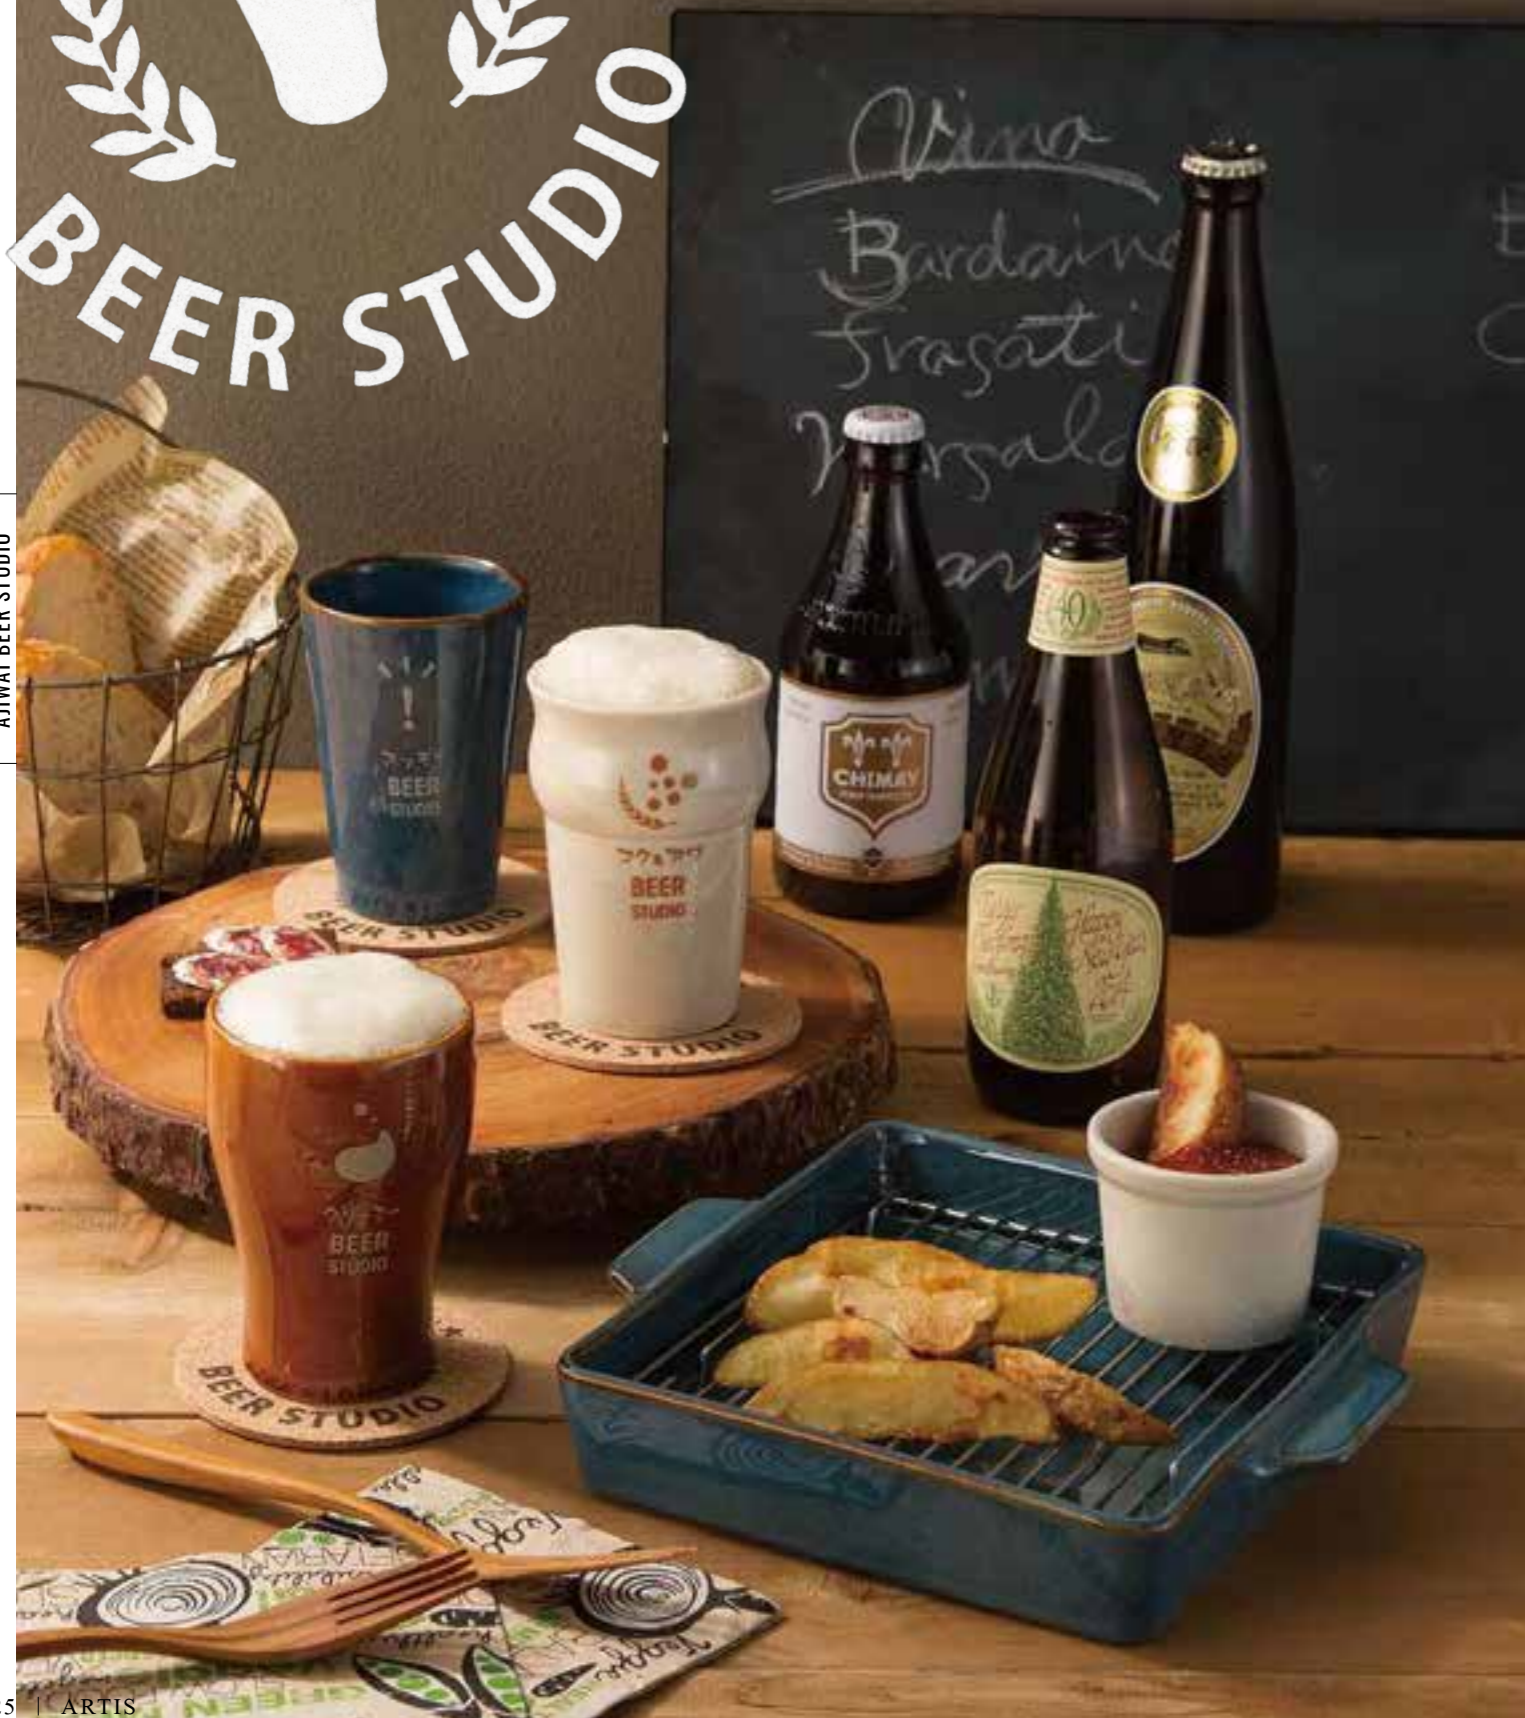

ビールを味わうために生まれたビアカップ。
形によりビールの「味わい」が違うから
カップをかえての飲み比べもおおすすめです。

Which cup is it today?

ココロ&アワ

くびれと丸みを帯びた特徴的な形。飲むたびに新しい泡が再生され最後まで飽きなく飲めます。

クリーミー

ゆるやかな山型。注がれたビールは泡立ちに最適な流れを生みクリーミーな味わいに。

スッキリ

飲み口が広く直線的、泡を少なめに注ぐ事で、すっきりした味わいに。
※(スッキリ)形状のカップは「BE-2052A 味わいカップセット」のみのセット内容となります。