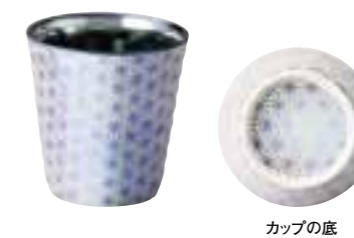

RIN-3003C
凧 - rin - ロックカップ(青)
3,000円 + 消費税(24入)

ロックカップ①:φ8.9×H9.1cm(310ml)
磁器
箱サイズ:10.5×10.8×10cm 重量:0.28kg
[4537417029165](日本製)