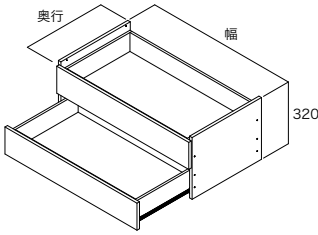

プラスアップパーツ 畳む

フレーム引出し 2段

【引出し高さ】

カラー	奥行	幅	コード	品番	入数	設計価格
シェルホワイト	430	450	11508267	N3F2-D4W04-LW	1セット	29,600円(税込32,560円)/セット
		600	11508243	N3F2-D4W06-LW		31,200円(税込34,320円)/セット
		800	11508244	N3F2-D4W08-LW		33,300円(税込36,630円)/セット
	580	600	11508245	N3F2-D6W06-LW		41,700円(税込45,870円)/セット
		800	11508246	N3F2-D6W08-LW		43,800円(税込48,180円)/セット
		600	11508247	N3F2-D4W06-IJ		31,200円(税込34,320円)/セット
ブライトウォールナット	430	800	11508248	N3F2-D4W08-IJ		33,300円(税込36,630円)/セット
		600	11508249	N3F2-D6W06-IJ		41,700円(税込45,870円)/セット
		800	11508250	N3F2-D6W08-IJ		43,800円(税込48,180円)/セット
アッシュウォールナット	430	600	11508251	N3F2-D4W06-AJ		31,200円(税込34,320円)/セット
		800	11508252	N3F2-D4W08-AJ		33,300円(税込36,630円)/セット
		600	11508253	N3F2-D6W06-AJ		41,700円(税込45,870円)/セット
	580	800	11508254	N3F2-D6W08-AJ	43,800円(税込48,180円)/セット	

●フレーム引出しを設置する場合、上部に棚板を固定する必要があるため、必ず棚板(可動・固定兼用)を一緒にご注文ください。(複数段設置する場合は、最上段のみです。)

●使用する棚板は、フレーム引出しの奥行+10mmの奥行サイズをお選びください。 P157

フレーム引出し 3段

【引出し高さ】

カラー	奥行	幅	コード	品番	入数	設計価格
シェルホワイト	430	450	11508268	N3F3-D4W04-LW	1セット	44,000円(税込48,400円)/セット
		600	11508255	N3F3-D4W06-LW		46,700円(税込51,370円)/セット
		800	11508256	N3F3-D4W08-LW		49,700円(税込54,670円)/セット
	580	600	11508257	N3F3-D6W06-LW		62,500円(税込68,750円)/セット
		800	11508258	N3F3-D6W08-LW		65,700円(税込72,270円)/セット
		600	11508259	N3F3-D4W06-IJ		46,700円(税込51,370円)/セット
ブライトウォールナット	430	800	11508260	N3F3-D4W08-IJ		49,700円(税込54,670円)/セット
		600	11508261	N3F3-D6W06-IJ		62,500円(税込68,750円)/セット
		800	11508262	N3F3-D6W08-IJ		65,700円(税込72,270円)/セット
アッシュウォールナット	430	600	11508263	N3F3-D4W06-AJ		46,700円(税込51,370円)/セット
		800	11508264	N3F3-D4W08-AJ		49,700円(税込54,670円)/セット
		600	11508265	N3F3-D6W06-AJ		62,500円(税込68,750円)/セット
	580	800	11508266	N3F3-D6W08-AJ	65,700円(税込72,270円)/セット	