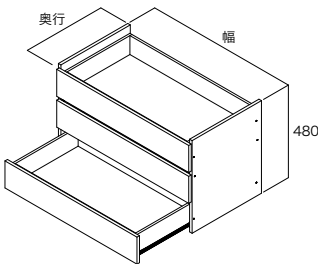

プラスアップパーツ 畳む

フレーム引出し 2段

【引出し高さ】

カラー	奥行	幅	コード	品番	入数	設計価格
シェルホワイト	430	450	11508267	N3F2-D4W04-LW	1セット	29,600円(税込32,560円)/セット
		600	11508243	N3F2-D4W06-LW		31,200円(税込34,320円)/セット
		800	11508244	N3F2-D4W08-LW		33,300円(税込36,630円)/セット
	580	600	11508245	N3F2-D6W06-LW		41,700円(税込45,870円)/セット
		800	11508246	N3F2-D6W08-LW		43,800円(税込48,180円)/セット
		600	11508247	N3F2-D4W06-IJ		31,200円(税込34,320円)/セット
ブライトウォールナット	430	800	11508248	N3F2-D4W08-IJ		33,300円(税込36,630円)/セット
		600	11508249	N3F2-D6W06-IJ		41,700円(税込45,870円)/セット
		800	11508250	N3F2-D6W08-IJ		43,800円(税込48,180円)/セット
アッシュウォールナット	430	600	11508251	N3F2-D4W06-AJ		31,200円(税込34,320円)/セット
		800	11508252	N3F2-D4W08-AJ		33,300円(税込36,630円)/セット
		600	11508253	N3F2-D6W06-AJ		41,700円(税込45,870円)/セット
	580	800	11508254	N3F2-D6W08-AJ	43,800円(税込48,180円)/セット	

●フレーム引出しを設置する場合、上部に棚板を固定する必要があるため、必ず棚板(可動・固定兼用)を一緒にご注文ください。(複数段設置する場合は、最上段のみです。)

●使用する棚板は、フレーム引出しの奥行+10mmの奥行サイズをお選びください。 P157

フレーム引出し 3段

【引出し高さ】

カラー	奥行	幅	コード	品番	入数	設計価格
シェルホワイト	430	450	11508268	N3F3-D4W04-LW	1セット	44,000円(税込48,400円)/セット
		600	11508255	N3F3-D4W06-LW		46,700円(税込51,370円)/セット
		800	11508256	N3F3-D4W08-LW		49,700円(税込54,670円)/セット
	580	600	11508257	N3F3-D6W06-LW		62,500円(税込68,750円)/セット
		800	11508258	N3F3-D6W08-LW		65,700円(税込72,270円)/セット
		600	11508259	N3F3-D4W06-IJ		46,700円(税込51,370円)/セット
ブライトウォールナット	430	800	11508260	N3F3-D4W08-IJ		49,700円(税込54,670円)/セット
		600	11508261	N3F3-D6W06-IJ		62,500円(税込68,750円)/セット
		800	11508262	N3F3-D6W08-IJ		65,700円(税込72,270円)/セット
アッシュウォールナット	430	600	11508263	N3F3-D4W06-AJ		46,700円(税込51,370円)/セット
		800	11508264	N3F3-D4W08-AJ		49,700円(税込54,670円)/セット
		600	11508265	N3F3-D6W06-AJ		62,500円(税込68,750円)/セット
	580	800	11508266	N3F3-D6W08-AJ	65,700円(税込72,270円)/セット	