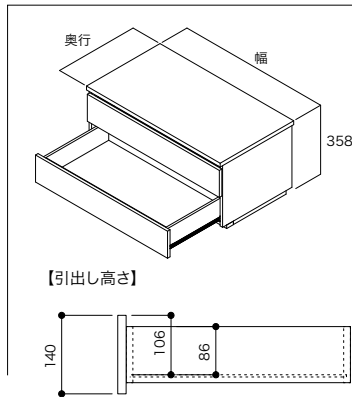

●フレーム引出しを設置する場合、上部に棚板を固定する必要があるため、必ず棚板(可動・固定兼用)を一緒にご注文ください。(複数段設置する場合は、最上段のみです。)

●使用する棚板は、深型フレーム引出しの奥行+10mmの奥行サイズをお選びください。 P157

- 収納材
- インテリア造作材
- 天井材
- 床材
- 階段
- スライドドア
- シューズクローゼット収納エノーク2
- ランドリーパネル収納ラクエル
- ランドリーユニット収納ラクリア
- ランドリー可動棚
- トイレ上部収納
- 固定棚板セット
- キッチンパネル収納フリモ
- キッチン開戸収納シェフモ
- キッチンユニット収納ユニモ2
- クロゼットシステム収納ノエル3
- クロゼットシステム収納エアローク
- インテリアオープン収納リピアス
- 壁付ニッチ収納リフニッチ
- インテリアボックス収納リフ
- ブックシェルフ収納フィクス
- 可動間仕切り収納ムーブ4
- たたみボックス収納キャブロック2
- 壁厚ニッチ収納アドキューブ
- 壁厚ニッチ収納リニタミニッチ
- ランバーシリーズ・樹脂棚板
- 棚柱セット
- 棚受金物
- 可動棚板セット
- 中段セット
- 枕棚セット
- 補強・納め材・収納造作材
- パネル
- 押入システムCP
- ハンガーパイプセット・その他
- 見積・発注依頼書
- さくいん

※10 受注日翌日から生産完了まで約10営業日(土日祝日は除く)をいただきます。納期の詳細についてはP3をご覧ください。受注後のキャンセル・変更についてはお受けいたしかねます。ご了承くださいませ、よろしくお願いいたします。

収納材

プラスアップパーツ 量む

単位:mm

ボックス引出し 2段

カラー	奥行	幅	コード	品番	入数	設計価格
シェルホワイト	440	600	11508181	N3B2-D4W06-LW	1セット	53,300円(税込58,630円)/セット
		800	11508182	N3B2-D4W08-LW		58,100円(税込63,910円)/セット
	590	600	11508183	N3B2-D6W06-LW		61,500円(税込67,650円)/セット
		800	11508184	N3B2-D6W08-LW		68,500円(税込75,350円)/セット
プライトウォールナット	440	600	11508185	N3B2-D4W06-IJ		53,300円(税込58,630円)/セット
		800	11508186	N3B2-D4W08-IJ		58,100円(税込63,910円)/セット
	590	600	11508187	N3B2-D6W06-IJ		61,500円(税込67,650円)/セット
		800	11508188	N3B2-D6W08-IJ		68,500円(税込75,350円)/セット
アッシュウォールナット	440	600	11508189	N3B2-D4W06-AJ	53,300円(税込58,630円)/セット	
		800	11508190	N3B2-D4W08-AJ	58,100円(税込63,910円)/セット	
	590	600	11508191	N3B2-D6W06-AJ	61,500円(税込67,650円)/セット	
		800	11508192	N3B2-D6W08-AJ	68,500円(税込75,350円)/セット	