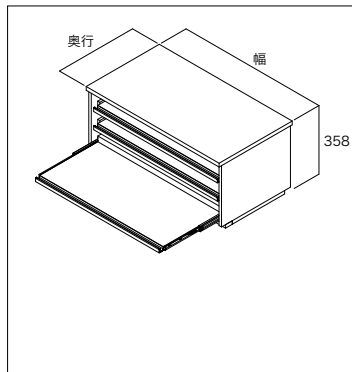

シャットレイ

カラー	奥行	幅	コード	品番	入数	設計価格
シェルホワイト	440	600	11508207	N3ST-D4W06-LW	1セット	67,800円(税込 74,580円)/セット
		800	11508208	N3ST-D4W08-LW		76,900円(税込 84,590円)/セット
	590	600	11508209	N3ST-D6W06-LW		87,100円(税込 95,810円)/セット
		800	11508210	N3ST-D6W08-LW		103,600円(税込113,960円)/セット
プライトウォールナット	440	600	11508211	N3ST-D4W06-IJ		67,800円(税込 74,580円)/セット
		800	11508212	N3ST-D4W08-IJ		76,900円(税込 84,590円)/セット
	590	600	11508213	N3ST-D6W06-IJ		87,100円(税込 95,810円)/セット
		800	11508214	N3ST-D6W08-IJ		103,600円(税込113,960円)/セット
アッシュウォールナット	440	600	11508215	N3ST-D4W06-AJ	67,800円(税込 74,580円)/セット	
		800	11508216	N3ST-D4W08-AJ	76,900円(税込 84,590円)/セット	
	590	600	11508217	N3ST-D6W06-AJ	87,100円(税込 95,810円)/セット	
		800	11508218	N3ST-D6W08-AJ	103,600円(税込113,960円)/セット	

収納材

インテリア造作材

天井材

床材

階段

スライドドア

シューズクローゼット収納

エニーク2

ランドリー

パネル収納

ラクエル

ランドリー

ユニット収納

ラクリア

ランドリー

可動棚

トイレ

上部収納

固定棚板

セット

キッチン

パネル収納

フリモ

キッチン

開戸収納

シェフモ

キッチン

ユニット収納

ユニモ2

クロゼット

システム収納

ノエル3

クロゼット

システム収納

エアローク

インテリア

オープン収納

リヒアス

壁付

ニッチ収納

リアニッチ

インテリア

ボックス収納

リフ

ブック

シェルフ収納

フィクス

可動間仕切り

収納

ムーブ4

たたみ

ボックス収納

キャブロック2

壁厚

ニッチ収納

アドキューブ

壁厚

ニッチ収納

サニタミニッチ

ランバー

シリーズ・

樹脂棚板

棚柱セット

棚受金物

可動棚板

セット

中段セット

枕棚セット

補強・納め材・

収納造作材

パネル

押入システム

CP

ハンガー

バイブセット・

その他

見積・

発注依頼書

さくいん