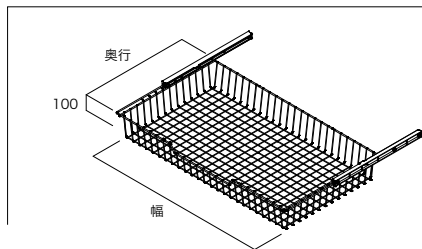

バスケット

カラー	奥行	幅	コード	品番	入数	設計価格
シルバー	290	450	11508550	N3BS-D3W04	1セット	5,300円(税込 5,830円)/セット
		800	11508551	N3BS-D3W08		7,200円(税込 7,920円)/セット
	440	450	11508552	N3BS-D4W04-A		6,600円(税込 7,260円)/セット
		800	11508553	N3BS-D4W08		9,300円(税込 10,230円)/セット

バスケットを設置する場合、上部に棚板を固定する必要があるため、必ず棚板(可動・固定兼用)・網棚(可動・固定兼用)のいずれかを一緒にご注文ください。P157 (複数段設置する場合は、最上段のみです。)