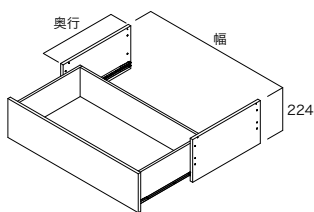

●フレーム引出しを設置する場合、上部に棚板を固定する必要があるため、必ず棚板(可動・固定兼用)を一緒にご注文ください。(複数段設置する場合は、最上段のみです。)

●使用する棚板は、フレーム引出しの奥行+10mmの奥行サイズをお選びください。 P157

フレーム引出し 3段

【引出し高さ】

カラー	奥行	幅	コード	品番	入数	設計価格
シェルホワイト	430	450	11508268	N3F3-D4W04-LW	1セット	44,000円(税込48,400円)/セット
		600	11508255	N3F3-D4W06-LW		46,700円(税込51,370円)/セット
		800	11508256	N3F3-D4W08-LW		49,700円(税込54,670円)/セット
	580	600	11508257	N3F3-D6W06-LW		62,500円(税込68,750円)/セット
		800	11508258	N3F3-D6W08-LW		65,700円(税込72,270円)/セット
		600	11508259	N3F3-D4W06-IJ		46,700円(税込51,370円)/セット
ブライトウォールナット	430	800	11508260	N3F3-D4W08-IJ		49,700円(税込54,670円)/セット
		600	11508261	N3F3-D6W06-IJ		62,500円(税込68,750円)/セット
		800	11508262	N3F3-D6W08-IJ		65,700円(税込72,270円)/セット
アッシュウォールナット	430	600	11508263	N3F3-D4W06-AJ		46,700円(税込51,370円)/セット
		800	11508264	N3F3-D4W08-AJ		49,700円(税込54,670円)/セット
		600	11508265	N3F3-D6W06-AJ		62,500円(税込68,750円)/セット
	580	800	11508266	N3F3-D6W08-AJ	65,700円(税込72,270円)/セット	

●フレーム引出しを設置する場合、上部に棚板を固定する必要があるため、必ず棚板(可動・固定兼用)を一緒にご注文ください。(複数段設置する場合は、最上段のみです。)

●使用する棚板は、フレーム引出しの奥行+10mmの奥行サイズをお選びください。 P157

深型フレーム引出し 1段

【引出し高さ】

カラー	奥行	幅	コード	品番	入数	設計価格
シェルホワイト	430	450	11508519	N3D1-D4W04-LW	1セット	27,000円(税込29,700円)/セット
		600	11508520	N3D1-D4W06-LW		29,100円(税込32,010円)/セット
		800	11508521	N3D1-D4W08-LW		33,200円(税込36,520円)/セット
ブライトウォールナット	430	600	11508522	N3D1-D4W06-IJ		29,100円(税込32,010円)/セット
		800	11508523	N3D1-D4W08-IJ		33,200円(税込36,520円)/セット
		600	11508524	N3D1-D4W06-AJ		29,100円(税込32,010円)/セット
アッシュウォールナット	800	11508525	N3D1-D4W08-AJ	33,200円(税込36,520円)/セット		