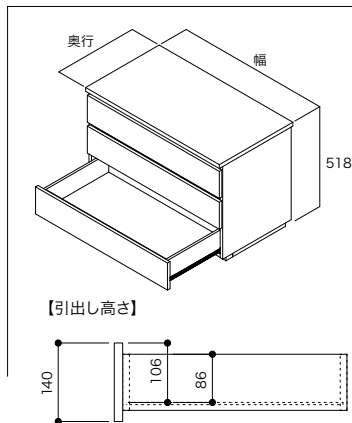

※10 受注日翌日から生産完了まで約10営業日(土日祝日は除く)をいただきます。納期の詳細についてはP3をご覧ください。受注後のキャンセル・変更についてはお受けいたしかねます。ご了承くださいませ、よろしくお願いいたします。

収納材

プラスアップパーツ 量む

単位:mm

ボックス引出し 2段

カラー	奥行	幅	コード	品番	入数	設計価格
シェルホワイト	440	600	11508181	N3B2-D4W06-LW	1セット	53,300円(税込58,630円)/セット
		800	11508182	N3B2-D4W08-LW		58,100円(税込63,910円)/セット
	590	600	11508183	N3B2-D6W06-LW		61,500円(税込67,650円)/セット
		800	11508184	N3B2-D6W08-LW		68,500円(税込75,350円)/セット
プライトウォールナット	440	600	11508185	N3B2-D4W06-IJ		53,300円(税込58,630円)/セット
		800	11508186	N3B2-D4W08-IJ		58,100円(税込63,910円)/セット
	590	600	11508187	N3B2-D6W06-IJ		61,500円(税込67,650円)/セット
		800	11508188	N3B2-D6W08-IJ		68,500円(税込75,350円)/セット
アッシュウォールナット	440	600	11508189	N3B2-D4W06-AJ	53,300円(税込58,630円)/セット	
		800	11508190	N3B2-D4W08-AJ	58,100円(税込63,910円)/セット	
	590	600	11508191	N3B2-D6W06-AJ	61,500円(税込67,650円)/セット	
		800	11508192	N3B2-D6W08-AJ	68,500円(税込75,350円)/セット	

ボックス引出し 3段

カラー	奥行	幅	コード	品番	入数	設計価格
シェルホワイト	440	600	11508193	N3B3-D4W06-LW	1セット	64,100円(税込70,510円)/セット
		800	11508194	N3B3-D4W08-LW		69,000円(税込75,900円)/セット
	590	600	11508195	N3B3-D6W06-LW		70,400円(税込77,440円)/セット
		800	11508196	N3B3-D6W08-LW		80,100円(税込88,110円)/セット
プライトウォールナット	440	600	11508197	N3B3-D4W06-IJ		64,100円(税込70,510円)/セット
		800	11508198	N3B3-D4W08-IJ		69,000円(税込75,900円)/セット
	590	600	11508199	N3B3-D6W06-IJ		70,400円(税込77,440円)/セット
		800	11508200	N3B3-D6W08-IJ		80,100円(税込88,110円)/セット
アッシュウォールナット	440	600	11508201	N3B3-D4W06-AJ	64,100円(税込70,510円)/セット	
		800	11508202	N3B3-D4W08-AJ	69,000円(税込75,900円)/セット	
	590	600	11508203	N3B3-D6W06-AJ	70,400円(税込77,440円)/セット	
		800	11508204	N3B3-D6W08-AJ	80,100円(税込88,110円)/セット	