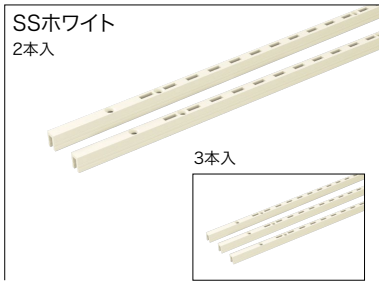

**棚柱** 可動ピッチ19mmで棚間隔を細かく設定可能。3色のカラー展開で、使い方やコーディネートが広がります。

■2本入

カラー	高さ	コード	品番	入数	設計価格
SSシルバー	600	11800500	SS-H06S-2	1セット	4,400円(税込 4,840円)/セット
	1200	11800501	SS-H12S-2		7,000円(税込 7,700円)/セット
	1820	11800502	SS-H18S-2		10,500円(税込11,550円)/セット

■3本入 (中間棚受対応)

カラー	高さ	コード	品番	入数	設計価格
SSシルバー	600	11800603	SS-H06S-3	1セット	6,600円(税込 7,260円)/セット
	1200	11800604	SS-H12S-3		10,300円(税込11,330円)/セット
	1820	11800605	SS-H18S-3		15,700円(税込17,270円)/セット

■2本入

カラー	高さ	コード	品番	入数	設計価格
SSホワイト	600	11800503	SS-H06W-2	1セット	4,400円(税込 4,840円)/セット
	1200	11800504	SS-H12W-2		7,000円(税込 7,700円)/セット
	1820	11800505	SS-H18W-2		10,500円(税込11,550円)/セット

■3本入 (中間棚受対応)

カラー	高さ	コード	品番	入数	設計価格
SSホワイト	600	11800606	SS-H06W-3	1セット	6,600円(税込 7,260円)/セット
	1200	11800607	SS-H12W-3		10,300円(税込11,330円)/セット
	1820	11800608	SS-H18W-3		15,700円(税込17,270円)/セット

■2本入

カラー	高さ	コード	品番	入数	設計価格
SSブラック	600	11800506	SS-H06B-2	1セット	4,400円(税込 4,840円)/セット
	1200	11800507	SS-H12B-2		7,000円(税込 7,700円)/セット
	1820	11800508	SS-H18B-2		10,500円(税込11,550円)/セット

■3本入 (中間棚受対応)

カラー	高さ	コード	品番	入数	設計価格
SSブラック	600	11800609	SS-H06B-3	1セット	6,600円(税込 7,260円)/セット
	1200	11800610	SS-H12B-3		10,300円(税込11,330円)/セット
	1820	11800611	SS-H18B-3		15,700円(税込17,270円)/セット

セット内容

■2本入	L=600	棚柱×2本/ビスL=50×8本	L=1200	棚柱×2本/ビスL=50×14本	L=1820	棚柱×2本/ビスL=50×20本
■3本入	L=600	棚柱×3本/ビスL=50×12本	L=1200	棚柱×3本/ビスL=50×21本	L=1820	棚柱×3本/ビスL=50×30本