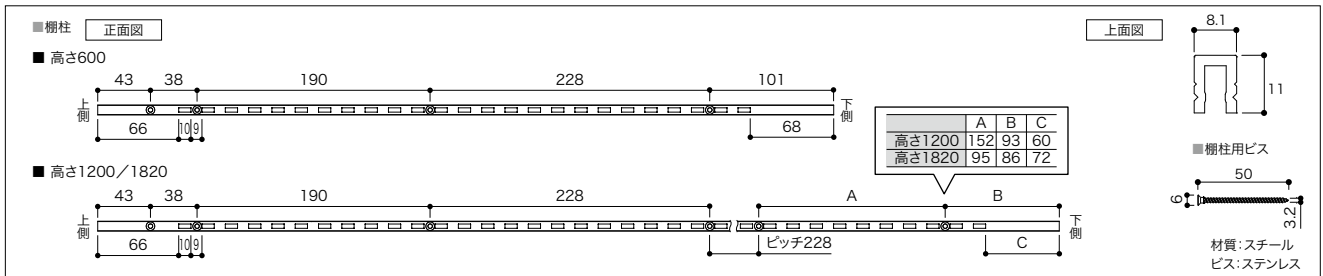

■3本入 (中間棚受対応)

カラー	高さ	コード	品番	入数	設計価格
SSホワイト	600	11800606	SS-H06W-3	1セット	6,600円(税込 7,260円)/セット
	1200	11800607	SS-H12W-3		10,300円(税込11,330円)/セット
	1820	11800608	SS-H18W-3		15,700円(税込17,270円)/セット

■2本入

カラー	高さ	コード	品番	入数	設計価格
SSブラック	600	11800506	SS-H06B-2	1セット	4,400円(税込 4,840円)/セット
	1200	11800507	SS-H12B-2		7,000円(税込 7,700円)/セット
	1820	11800508	SS-H18B-2		10,500円(税込11,550円)/セット

■3本入 (中間棚受対応)

カラー	高さ	コード	品番	入数	設計価格
SSブラック	600	11800609	SS-H06B-3	1セット	6,600円(税込 7,260円)/セット
	1200	11800610	SS-H12B-3		10,300円(税込11,330円)/セット
	1820	11800611	SS-H18B-3		15,700円(税込17,270円)/セット

セット内容

■2本入	L=600	棚柱×2本/ビスL=50×8本	L=1200	棚柱×2本/ビスL=50×14本	L=1820	棚柱×2本/ビスL=50×20本
■3本入	L=600	棚柱×3本/ビスL=50×12本	L=1200	棚柱×3本/ビスL=50×21本	L=1820	棚柱×3本/ビスL=50×30本