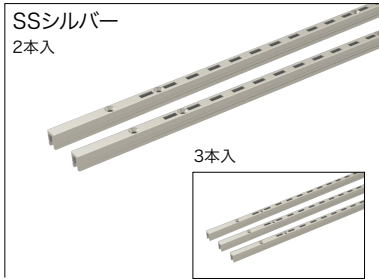

**棚柱** 可動ピッチ19mmで棚間隔を細かく設定可能。3色のカラー展開で、使い方やコーディネートが広がります。

■2本入

カラー	高さ	コード	品番	入数	設計価格
SSシルバー	600	11800500	SS-H06S-2	1セット	4,400円(税込 4,840円)/セット
	1200	11800501	SS-H12S-2		7,000円(税込 7,700円)/セット
	1820	11800502	SS-H18S-2		10,500円(税込11,550円)/セット

■3本入 (中間棚受対応)

カラー	高さ	コード	品番	入数	設計価格
SSシルバー	600	11800603	SS-H06S-3	1セット	6,600円(税込 7,260円)/セット
	1200	11800604	SS-H12S-3		10,300円(税込11,330円)/セット
	1820	11800605	SS-H18S-3		15,700円(税込17,270円)/セット

■2本入

カラー	高さ	コード	品番	入数	設計価格
SSホワイト	600	11800503	SS-H06W-2	1セット	4,400円(税込 4,840円)/セット
	1200	11800504	SS-H12W-2		7,000円(税込 7,700円)/セット
	1820	11800505	SS-H18W-2		10,500円(税込11,550円)/セット

■3本入 (中間棚受対応)

カラー	高さ	コード	品番	入数	設計価格
SSホワイト	600	11800606	SS-H06W-3	1セット	6,600円(税込 7,260円)/セット
	1200	11800607	SS-H12W-3		10,300円(税込11,330円)/セット
	1820	11800608	SS-H18W-3		15,700円(税込17,270円)/セット

■2本入

カラー	高さ	コード	品番	入数	設計価格
SSブラック	600	11800506	SS-H06B-2	1セット	4,400円(税込 4,840円)/セット
	1200	11800507	SS-H12B-2		7,000円(税込 7,700円)/セット
	1820	11800508	SS-H18B-2		10,500円(税込11,550円)/セット

■3本入 (中間棚受対応)

カラー	高さ	コード	品番	入数	設計価格
SSブラック	600	11800609	SS-H06B-3	1セット	6,600円(税込 7,260円)/セット
	1200	11800610	SS-H12B-3		10,300円(税込11,330円)/セット
	1820	11800611	SS-H18B-3		15,700円(税込17,270円)/セット

セット内容

■2本入	L=600	棚柱×2本/ビスL=50×8本	L=1200	棚柱×2本/ビスL=50×14本	L=1820	棚柱×2本/ビスL=50×20本
■3本入	L=600	棚柱×3本/ビスL=50×12本	L=1200	棚柱×3本/ビスL=50×21本	L=1820	棚柱×3本/ビスL=50×30本