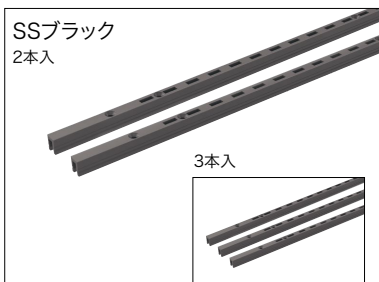

**棚柱** 可動ピッチ19mmで棚間隔を細かく設定可能。3色のカラー展開で、使い方やコーディネートが広がります。

■2本入

カラー	高さ	コード	品番	入数	設計価格
SSシルバー	600	11800500	SS-H06S-2	1セット	4,400円(税込 4,840円)/セット
	1200	11800501	SS-H12S-2		7,000円(税込 7,700円)/セット
	1820	11800502	SS-H18S-2		10,500円(税込11,550円)/セット

■3本入 (中間棚受対応)

カラー	高さ	コード	品番	入数	設計価格
SSシルバー	600	11800603	SS-H06S-3	1セット	6,600円(税込 7,260円)/セット
	1200	11800604	SS-H12S-3		10,300円(税込11,330円)/セット
	1820	11800605	SS-H18S-3		15,700円(税込17,270円)/セット

■2本入

カラー	高さ	コード	品番	入数	設計価格
SSホワイト	600	11800503	SS-H06W-2	1セット	4,400円(税込 4,840円)/セット
	1200	11800504	SS-H12W-2		7,000円(税込 7,700円)/セット
	1820	11800505	SS-H18W-2		10,500円(税込11,550円)/セット

■3本入 (中間棚受対応)

カラー	高さ	コード	品番	入数	設計価格
SSホワイト	600	11800606	SS-H06W-3	1セット	6,600円(税込 7,260円)/セット
	1200	11800607	SS-H12W-3		10,300円(税込11,330円)/セット
	1820	11800608	SS-H18W-3		15,700円(税込17,270円)/セット

■2本入

カラー	高さ	コード	品番	入数	設計価格
SSブラック	600	11800506	SS-H06B-2	1セット	4,400円(税込 4,840円)/セット
	1200	11800507	SS-H12B-2		7,000円(税込 7,700円)/セット
	1820	11800508	SS-H18B-2		10,500円(税込11,550円)/セット

■3本入 (中間棚受対応)

カラー	高さ	コード	品番	入数	設計価格
SSブラック	600	11800609	SS-H06B-3	1セット	6,600円(税込 7,260円)/セット
	1200	11800610	SS-H12B-3		10,300円(税込11,330円)/セット
	1820	11800611	SS-H18B-3		15,700円(税込17,270円)/セット

セット内容

■2本入	L=600	棚柱×2本/ビスL=50×8本	L=1200	棚柱×2本/ビスL=50×14本	L=1820	棚柱×2本/ビスL=50×20本
■3本入	L=600	棚柱×3本/ビスL=50×12本	L=1200	棚柱×3本/ビスL=50×21本	L=1820	棚柱×3本/ビスL=50×30本