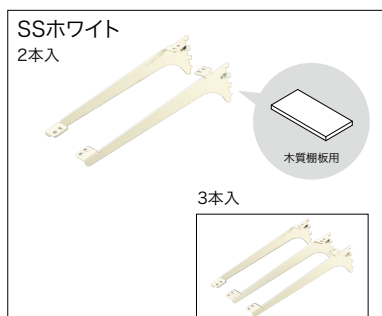

■2本入

カラー	奥行タイプ	コード	品番	入数	設計価格
SSホワイト	150	11800615	SS-MD15W	1セット	3,000円(税込 3,300円)/セット
	200	11800616	SS-MD20W		3,200円(税込 3,520円)/セット
	250	11800580	SS-MD25W		3,300円(税込 3,630円)/セット
	300	11800581	SS-MD30W		4,000円(税込 4,400円)/セット
	400	11800658	SS-MD40W		5,100円(税込 5,610円)/セット
	450	11800617	SS-MD45W		5,300円(税込 5,830円)/セット

■3本入 (中間棚受対応)

カラー	奥行タイプ	コード	品番	入数	設計価格
SSホワイト	150	11800625	SS-CMD15W	1セット	4,400円(税込 4,840円)/セット
	200	11800626	SS-CMD20W		4,900円(税込 5,390円)/セット
	300	11800627	SS-CMD30W		6,000円(税込 6,600円)/セット
	400	11800659	SS-CMD40W		8,000円(税込 8,800円)/セット
	450	11800628	SS-CMD45W		8,300円(税込 9,130円)/セット

※奥行タイプ250の棚受は、エントランスプラン(樹脂棚板+木質棚板(4面エッジ))に対応したパーツのため、3本入は設定しておりません。