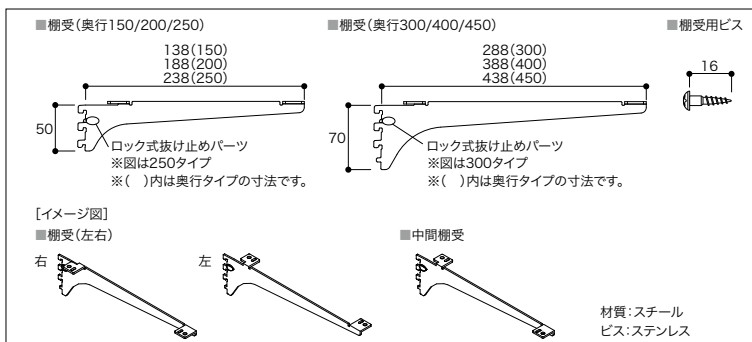

※奥行タイプ250の棚受は、エントランスプラン(樹脂棚板+木質棚板(4面エッジ))に対応したパーツのため、3本入は設定しておりません。

ご注文の際の注意

木質棚板と棚受の組み合わせについて

使用する木質棚板は、棚受の奥行タイプと同じ奥行サイズをお選びください。(上図参照) 木質棚板 P293~

例) 奥行300の木質棚板には、奥行タイプ300の棚受をお選びください。

※奥行タイプ400の棚受に合わせる木質棚板の設定がないため、奥行450の木質棚板をお選びいただき、カットしてご使用ください。