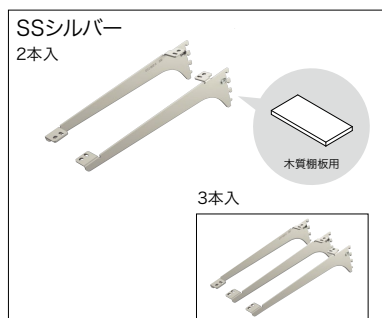

**棚柱下地カバー材**(アームハング棚柱SS専用) 棚柱と同時に設置することで棚柱のスリット穴から見える石膏ボード素地を簡単に隠せます。

■2本入

高さ	コード	品番	入数	設計価格
1800	11800654	SS-SC18-2	1セット	2,000円(税込 2,200円)/セット

■3本入

高さ	コード	品番	入数	設計価格
1800	11800655	SS-SC18-3	1セット	2,600円(税込 2,860円)/セット

セット内容

- 2本入 棚柱下地カバー材×2本
- 3本入 棚柱下地カバー材×3本

ご注文の際の 必ず「アームハング棚柱SS」を一緒にご注文ください。  
 注意 2本入・3本入それぞれ棚柱の本数をご確認のうえ、ご注文ください。

**棚柱エンド** 安全性を高めるために棚柱の上下端部に取り付けるパーツです。

カラー	高さ	コード	品番	入数	設計価格
SSシルバー	15.5	11800509	SS-E-S	1セット	1,800円(税込 1,980円)/セット
SSホワイト		11800510	SS-E-W		
SSブラック		11800511	SS-E-B		

セット内容

エンド×4個/ビスL=50×4本	棚柱エンド用ビス
------------------	----------

- 収納材
- インテリア造作材
- 天井材
- 床材
- 階段
- スライドドア
- シューズクローゼット収納エノーグ2
- ランドリーパネル収納ラクエル
- ランドリーユニット収納ラクリア
- ランドリー可動棚
- トイレ上部収納
- 固定棚板セット
- キッチンパネル収納フリモ
- キッチン開戸収納シェフモ
- キッチンユニット収納ユニモ2
- クロゼットシステム収納ノエル3
- クロゼットシステム収納エアローグ
- インテリアオープン収納リピアス
- 壁付ニッチ収納リフニッチ
- インテリアボックス収納リフ
- ブックシェルフ収納フィクサス
- 可動間仕切り収納ムーブ4
- たたみボックス収納キャブロック2
- 壁厚ニッチ収納アドキューブ
- 壁厚ニッチ収納リニタミニッチ
- ランバーシリーズ・樹脂棚板
- 棚柱セット
- 棚受金物
- 可動棚板セット
- 中段セット
- 枕棚セット
- 補強・納め材・収納造作材
- パネル
- 押入システムCP
- ハンガーパイプセット・その他
- 見積・発注依頼書
- さくいん

単位:mm

棚受(木質棚板用)

木質棚板用に専用のビスを同梱した棚受で、デスク天板・網棚にも対応。脱着しにくく、安全性に配慮しています。

棚受には、木質棚板用と樹脂棚板用の2種類があります。棚受は同じ形状ですが、セット内容が異なります。

■2本入

カラー	奥行タイプ	コード	品番	入数	設計価格
SSシルバー	150	11800612	SS-MD15S	1セット	3,000円(税込 3,300円)/セット
	200	11800613	SS-MD20S		3,200円(税込 3,520円)/セット
	250	11800578	SS-MD25S		3,300円(税込 3,630円)/セット
	300	11800579	SS-MD30S		4,000円(税込 4,400円)/セット
	400	11800656	SS-MD40S		5,100円(税込 5,610円)/セット
	450	11800614	SS-MD45S		5,300円(税込 5,830円)/セット