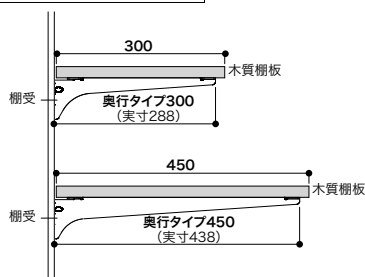

ご注文の際の注意

木質棚板と棚受の組み合わせについて

使用する木質棚板は、棚受の奥行タイプと同じ奥行サイズをお選びください。(上図参照) 木質棚板 P293~

例) 奥行300の木質棚板には、奥行タイプ300の棚受をお選びください。

※奥行タイプ400の棚受に合わせる木質棚板の設定がないため、奥行450の木質棚板をお選びいただき、カットしてご使用ください。