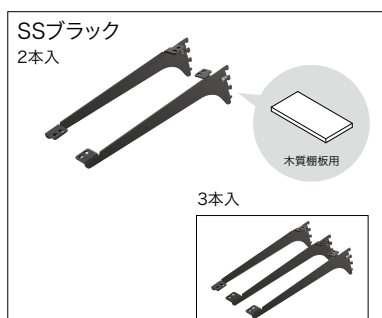

■2本入

カラー	奥行タイプ	コード	品番	入数	設計価格
SSブラック	150	11800618	SS-MD15B	1セット	3,000円(税込 3,300円)/セット
	200	11800619	SS-MD20B		3,200円(税込 3,520円)/セット
	250	11800582	SS-MD25B		3,300円(税込 3,630円)/セット
	300	11800583	SS-MD30B		4,000円(税込 4,400円)/セット
	400	11800660	SS-MD40B		5,100円(税込 5,610円)/セット
	450	11800620	SS-MD45B		5,300円(税込 5,830円)/セット

■3本入 (中間棚受対応)

カラー	奥行タイプ	コード	品番	入数	設計価格
SSブラック	150	11800629	SS-CMD15B	1セット	4,400円(税込 4,840円)/セット
	200	11800630	SS-CMD20B		4,900円(税込 5,390円)/セット
	300	11800631	SS-CMD30B		6,000円(税込 6,600円)/セット
	400	11800661	SS-CMD40B		8,000円(税込 8,800円)/セット
	450	11800632	SS-CMD45B		8,300円(税込 9,130円)/セット

※奥行タイプ250の棚受は、エントランスプラン(樹脂棚板+木質棚板(4面エッジ))に対応したパーツのため、3本入は設定しておりません。