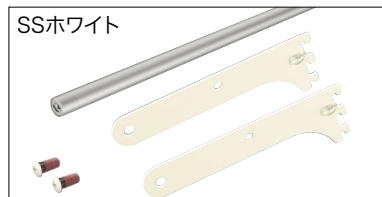

セット内容 パイプφ25×1本/パイプ受金具×2本/パイプエンド×2個

パイプ受金具のみカラー展開しています。パイプはすべてSSシルバー色となります。

スリムパイプ(φ16) ブーツハンガーや傘を吊るす収納に最適なアイテム。豊富なサイズバリエーションで様々なエントランス空間にフィットします。

カラー	幅タイプ	コード	品番	入数	設計価格
SSシルバー	450	11800584	SS-SPW4S	1セット	8,000円(税込 8,800円)/セット
	600	11800585	SS-SPW6S		8,300円(税込 9,130円)/セット
	700	11800586	SS-SPW7S		8,400円(税込 9,240円)/セット
	800	11800587	SS-SPW8S		8,500円(税込 9,350円)/セット
	900	11800588	SS-SPW9S		8,600円(税込 9,460円)/セット

カラー	幅タイプ	コード	品番	入数	設計価格
SSホワイト	450	11800589	SS-SPW4W	1セット	8,000円(税込 8,800円)/セット
	600	11800590	SS-SPW6W		8,300円(税込 9,130円)/セット
	700	11800591	SS-SPW7W		8,400円(税込 9,240円)/セット
	800	11800592	SS-SPW8W		8,500円(税込 9,350円)/セット
	900	11800593	SS-SPW9W		8,600円(税込 9,460円)/セット