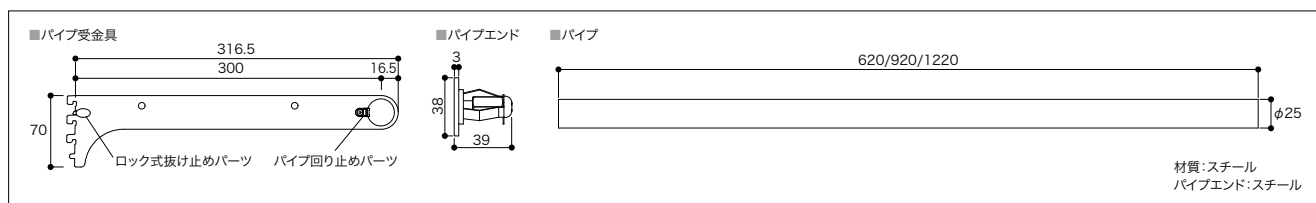

ハンガーパイプ(φ25) カット可能なハンガーパイプは服を吊るす収納に最適なアイテム。必要な奥行を確保しているため、ゆったりと収納できます。 単位:mm

カラー	幅タイプ	コード	品番	入数	設計価格
SSシルバー	620	11800633	SS-HPW6S	1セット	9,700円(税込10,670円)/セット
	920	11800634	SS-HPW9S		10,800円(税込11,880円)/セット
	1220	11800635	SS-HPW12S		11,600円(税込12,760円)/セット

カラー	幅タイプ	コード	品番	入数	設計価格
SSホワイト	620	11800636	SS-HPW6W	1セット	9,700円(税込10,670円)/セット
	920	11800637	SS-HPW9W		10,800円(税込11,880円)/セット
	1220	11800638	SS-HPW12W		11,600円(税込12,760円)/セット

カラー	幅タイプ	コード	品番	入数	設計価格
SSブラック	620	11800639	SS-HPW6B	1セット	9,700円(税込10,670円)/セット
	920	11800640	SS-HPW9B		10,800円(税込11,880円)/セット
	1220	11800641	SS-HPW12B		11,600円(税込12,760円)/セット

セット内容 パイプφ25×1本/パイプ受金具×2本/パイプエンド×2個

パイプ受金具のみカラー展開しています。パイプはすべてSSシルバー色となります。

スリムパイプ(φ16) ブーツハンガーや傘を吊るす収納に最適なアイテム。豊富なサイズバリエーションで様々なエントランス空間にフィットします。

カラー	幅タイプ	コード	品番	入数	設計価格
SSシルバー	450	11800584	SS-SPW4S	1セット	8,000円(税込 8,800円)/セット
	600	11800585	SS-SPW6S		8,300円(税込 9,130円)/セット
	700	11800586	SS-SPW7S		8,400円(税込 9,240円)/セット
	800	11800587	SS-SPW8S		8,500円(税込 9,350円)/セット
	900	11800588	SS-SPW9S		8,600円(税込 9,460円)/セット

カラー	幅タイプ	コード	品番	入数	設計価格
SSホワイト	450	11800589	SS-SPW4W	1セット	8,000円(税込 8,800円)/セット
	600	11800590	SS-SPW6W		8,300円(税込 9,130円)/セット
	700	11800591	SS-SPW7W		8,400円(税込 9,240円)/セット
	800	11800592	SS-SPW8W		8,500円(税込 9,350円)/セット
	900	11800593	SS-SPW9W		8,600円(税込 9,460円)/セット

カラー	幅タイプ	コード	品番	入数	設計価格
SSブラック	450	11800594	SS-SPW4B	1セット	8,000円(税込 8,800円)/セット
	600	11800595	SS-SPW6B		8,300円(税込 9,130円)/セット
	700	11800596	SS-SPW7B		8,400円(税込 9,240円)/セット
	800	11800597	SS-SPW8B		8,500円(税込 9,350円)/セット
	900	11800598	SS-SPW9B		8,600円(税込 9,460円)/セット

セット内容 パイプφ16×1本/パイプ受金具×2本/固定ネジ×2本

パイプのカットはできません。カットが必要な場合は、フリーカットスリムパイプをご注文ください。
パイプ受金具のみカラー展開しています。パイプはすべてSSシルバー色となります。