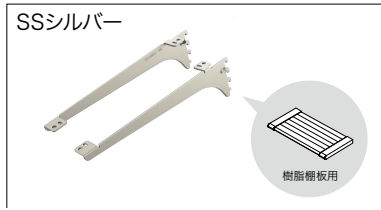

棚受(樹脂棚板用) 樹脂棚板の着脱が容易な棚受。脱落しにくく、安全性に配慮しています。

棚受には、樹脂棚板用と木質棚板用の2種類があります。棚受は同じ形状ですが、セット内容が異なります。

カラー	奥行タイプ	コード	品番	入数	設計価格
SSシルバー	250	11800552	SS-JD25S	1セット	3,200円(税込 3,520円)/セット
	300	11800553	SS-JD30S		3,900円(税込 4,290円)/セット

カラー	奥行タイプ	コード	品番	入数	設計価格
SSホワイト	250	11800554	SS-JD25W	1セット	3,200円(税込 3,520円)/セット
	300	11800555	SS-JD30W		3,900円(税込 4,290円)/セット

カラー	奥行タイプ	コード	品番	入数	設計価格
SSブラック	250	11800556	SS-JD25B	1セット	3,200円(税込 3,520円)/セット
	300	11800557	SS-JD30B		3,900円(税込 4,290円)/セット

ご注文の際の注意

樹脂棚板と棚受の組み合わせについて

セット内容 棚受×左右各1本

材質: スチール

使用する樹脂棚板は、棚受の奥行タイプ-10mmの奥行サイズをお選びください。(上図参照) 樹脂棚板 P310
例) 奥行240の樹脂棚板には、奥行タイプ250の棚受をお選びください。

- 収納材
- インテリア造作材
- 天井材
- 床材
- 階段
- スライドドア
- シューズクローゼット収納 エノーク2
- ランドリーパネル収納 ラクエル
- ランドリーユニット収納 ラクリア
- ランドリー可動棚
- トイレ上部収納
- 固定棚板セット
- キッチンパネル収納 フリモ
- キッチン開戸収納 シェアモ
- キッチンユニット収納 ユニモ2
- クローゼットシステム収納 ノエル3
- クローゼットシステム収納 エアローク
- インテリアオープン収納 リビマス
- 壁付ニッチ収納 リブニッチ
- インテリアボックス収納 リフ
- ブックシェルフ収納 フィクサス
- 可動間仕切り収納 ムーブ4
- たたみボックス収納 キャブロック2
- 壁厚ニッチ収納 アドキューブ
- 壁厚ニッチ収納 リンタミニッチ
- ランバーシリーズ樹脂棚板
- 棚柱セット
- 棚受金物
- 可動棚板セット
- 中段セット
- 枕棚セット
- 補強・納め材・収納造作材
- パネル
- 押入システム CP
- ハンガーパイプセット・その他
- 見積・発注依頼書
- さくいん