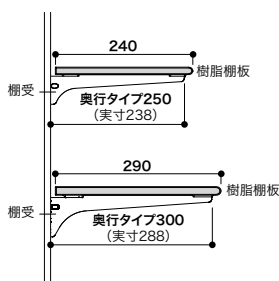

ご注文の際の注意

樹脂棚板と棚受の組み合わせについて

セット内容 棚受×左右各1本

材質: スチール

使用する樹脂棚板は、棚受の奥行タイプ-10mmの奥行サイズをお選びください。(上図参照) 樹脂棚板 P310
例) 奥行240の樹脂棚板には、奥行タイプ250の棚受をお選びください。

- 収納材
- インテリア造作材
- 天井材
- 床材
- 階段
- スライドドア
- シューズクローゼット収納 エノーク2
- ランドリーパネル収納 ラクエル
- ランドリーユニット収納 ラクリア
- ランドリー可動棚
- トイレ上部収納
- 固定棚板セット
- キッチンパネル収納 フリモ
- キッチン開戸収納 シェアモ
- キッチンユニット収納 ユニモ2
- クローゼットシステム収納 ノエル3
- クローゼットシステム収納 エアローク
- インテリアオープン収納 リビマス
- 壁付ニッチ収納 リブニッチ
- インテリアボックス収納 リフ
- ブックシェルフ収納 フィクサス
- 可動間仕切り収納 ムーブ4
- たたみボックス収納 キャブロック2
- 壁厚ニッチ収納 アドキューブ
- 壁厚ニッチ収納 リンタミニッチ
- ランバーシリーズ樹脂棚板
- 棚柱セット
- 棚受金物
- 可動棚板セット
- 中段セット
- 枕棚セット
- 補強・納め材・収納造作材
- パネル
- 押入システム CP
- ハンガーパイプセット・その他
- 見積・発注依頼書
- さくいん