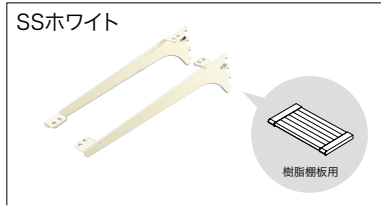

棚受(樹脂棚板用) 樹脂棚板の着脱が容易な棚受。脱落しにくく、安全性に配慮しています。

棚受には、樹脂棚板用と木質棚板用の2種類があります。棚受は同じ形状ですが、セット内容が異なります。

カラー	奥行タイプ	コード	品番	入数	設計価格
SSシルバー	250	11800552	SS-JD25S	1セット	3,200円(税込 3,520円)/セット
	300	11800553	SS-JD30S		3,900円(税込 4,290円)/セット

カラー	奥行タイプ	コード	品番	入数	設計価格
SSホワイト	250	11800554	SS-JD25W	1セット	3,200円(税込 3,520円)/セット
	300	11800555	SS-JD30W		3,900円(税込 4,290円)/セット

カラー	奥行タイプ	コード	品番	入数	設計価格
SSブラック	250	11800556	SS-JD25B	1セット	3,200円(税込 3,520円)/セット
	300	11800557	SS-JD30B		3,900円(税込 4,290円)/セット

ご注文の際の注意

樹脂棚板と棚受の組み合わせについて

セット内容 棚受×左右各1本

材質: スチール

使用する樹脂棚板は、棚受の奥行タイプ-10mmの奥行サイズをお選びください。(上図参照) 樹脂棚板 P310
例) 奥行240の樹脂棚板には、奥行タイプ250の棚受をお選びください。

- 収納材
- インテリア造作材
- 天井材
- 床材
- 階段
- スライドドア
- シューズクローゼット収納 エノーク2
- ランドリーパネル収納 ラクエル
- ランドリーユニット収納 ラクリア
- ランドリー可動棚
- トイレ上部収納
- 固定棚板セット
- キッチンパネル収納 フリモ
- キッチン開戸収納 シェアモ
- キッチンユニット収納 ユニモ2
- クローゼットシステム収納 ノエル3
- クローゼットシステム収納 エアローク
- インテリアオープン収納 リビマス
- 壁付ニッチ収納 リブニッチ
- インテリアボックス収納 リフ
- ブックシェルフ収納 フィクサス
- 可動間仕切り収納 ムーブ4
- たたみボックス収納 キャブロック2
- 壁厚ニッチ収納 アドキューブ
- 壁厚ニッチ収納 リンタミニッチ
- ランバーシリーズ樹脂棚板
- 棚柱セット
- 棚受金物
- 可動棚板セット
- 中段セット
- 枕棚セット
- 補強・納め材・収納造作材
- パネル
- 押入システム CP
- ハンガーパイプセット・その他
- 見積・発注依頼書
- さくいん