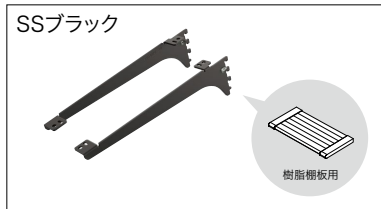

棚受(樹脂棚板用) 樹脂棚板の着脱が容易な棚受。脱落しにくく、安全性に配慮しています。

棚受には、樹脂棚板用と木質棚板用の2種類があります。棚受は同じ形状ですが、セット内容が異なります。

カラー	奥行タイプ	コード	品番	入数	設計価格
SSシルバー	250	11800552	SS-JD25S	1セット	3,200円(税込 3,520円)/セット
	300	11800553	SS-JD30S		3,900円(税込 4,290円)/セット

カラー	奥行タイプ	コード	品番	入数	設計価格
SSホワイト	250	11800554	SS-JD25W	1セット	3,200円(税込 3,520円)/セット
	300	11800555	SS-JD30W		3,900円(税込 4,290円)/セット

カラー	奥行タイプ	コード	品番	入数	設計価格
SSブラック	250	11800556	SS-JD25B	1セット	3,200円(税込 3,520円)/セット
	300	11800557	SS-JD30B		3,900円(税込 4,290円)/セット

ご注文の際の注意

樹脂棚板と棚受の組み合わせについて

セット内容 棚受×左右各1本

材質: スチール

使用する樹脂棚板は、棚受の奥行タイプ-10mmの奥行サイズをお選びください。(上図参照) 樹脂棚板 P310
例) 奥行240の樹脂棚板には、奥行タイプ250の棚受をお選びください。

- 収納材
- インテリア造作材
- 天井材
- 床材
- 階段
- スライドドア
- シューズクローゼット収納 エノーク2
- ランドリーパネル収納 ラクエル
- ランドリーユニット収納 ラクリア
- ランドリー可動棚
- トイレ上部収納
- 固定棚板セット
- キッチンパネル収納 フリモ
- キッチン開戸収納 シェアモ
- キッチンユニット収納 ユニモ2
- クローゼットシステム収納 ノエル3
- クローゼットシステム収納 エアローク
- インテリアオープン収納 リビマス
- 壁付ニッチ収納 リブニッチ
- インテリアボックス収納 リフ
- ブックシェルフ収納 フィクサス
- 可動間仕切り収納 ムーブ4
- たたみボックス収納 キャブロック2
- 壁厚ニッチ収納 アドキューブ
- 壁厚ニッチ収納 リンタミニッチ
- ランバーシリーズ樹脂棚板
- 棚柱セット
- 棚受金物
- 可動棚板セット
- 中段セット
- 枕棚セット
- 補強・納め材・収納造作材
- パネル
- 押入システム CP
- ハンガーパイプセット・その他
- 見積・発注依頼書
- さくいん