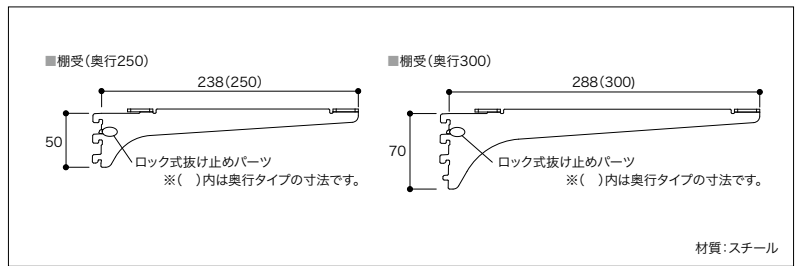

ご注文の際の注意

樹脂棚板と棚受の組み合わせについて

セット内容 棚受×左右各1本

材質: スチール

使用する樹脂棚板は、棚受の奥行タイプ-10mmの奥行サイズをお選びください。(上図参照) 樹脂棚板 P310
例) 奥行240の樹脂棚板には、奥行タイプ250の棚受をお選びください。

- 収納材
- インテリア造作材
- 天井材
- 床材
- 階段
- スライドドア
- シューズクローゼット収納 エノーク2
- ランドリーパネル収納 ラクエル
- ランドリーユニット収納 ラクリア
- ランドリー可動棚
- トイレ上部収納
- 固定棚板セット
- キッチンパネル収納 フリモ
- キッチン開戸収納 シェアモ
- キッチンユニット収納 ユニモ2
- クローゼットシステム収納 ノエル3
- クローゼットシステム収納 エアローク
- インテリアオープン収納 リビマス
- 壁付ニッチ収納 リブニッチ
- インテリアボックス収納 リフ
- ブックシェルフ収納 フィクサス
- 可動間仕切り収納 ムーブ4
- たたみボックス収納 キャブロック2
- 壁厚ニッチ収納 アドキューブ
- 壁厚ニッチ収納 リンタミニッチ
- ランバーシリーズ樹脂棚板
- 棚柱セット
- 棚受金物
- 可動棚板セット
- 中段セット
- 枕棚セット
- 補強・納め材・収納造作材
- パネル
- 押入システム CP
- ハンガーパイプセット・その他
- 見積・発注依頼書
- さくいん