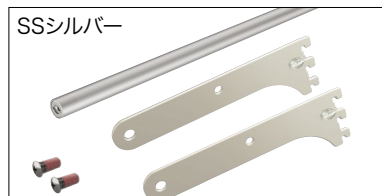

ハンガーパイプ(φ25) カット可能なハンガーパイプは服を吊るす収納に最適なアイテム。必要な奥行を確保しているため、ゆったりと収納できます。 単位:mm

カラー	幅タイプ	コード	品番	入数	設計価格
SSシルバー	620	11800633	SS-HPW6S	1セット	9,700円(税込10,670円)/セット
	920	11800634	SS-HPW9S		10,800円(税込11,880円)/セット
	1220	11800635	SS-HPW12S		11,600円(税込12,760円)/セット

カラー	幅タイプ	コード	品番	入数	設計価格
SSホワイト	620	11800636	SS-HPW6W	1セット	9,700円(税込10,670円)/セット
	920	11800637	SS-HPW9W		10,800円(税込11,880円)/セット
	1220	11800638	SS-HPW12W		11,600円(税込12,760円)/セット

カラー	幅タイプ	コード	品番	入数	設計価格
SSブラック	620	11800639	SS-HPW6B	1セット	9,700円(税込10,670円)/セット
	920	11800640	SS-HPW9B		10,800円(税込11,880円)/セット
	1220	11800641	SS-HPW12B		11,600円(税込12,760円)/セット

セット内容 パイプφ25×1本/パイプ受金具×2本/パイプエンド×2個

パイプ受金具のみカラー展開しています。パイプはすべてSSシルバー色となります。

スリムパイプ(φ16) ブーツハンガーや傘を吊るす収納に最適なアイテム。豊富なサイズバリエーションで様々なエントランス空間にフィットします。

カラー	幅タイプ	コード	品番	入数	設計価格
SSシルバー	450	11800584	SS-SPW4S	1セット	8,000円(税込 8,800円)/セット
	600	11800585	SS-SPW6S		8,300円(税込 9,130円)/セット
	700	11800586	SS-SPW7S		8,400円(税込 9,240円)/セット
	800	11800587	SS-SPW8S		8,500円(税込 9,350円)/セット
	900	11800588	SS-SPW9S		8,600円(税込 9,460円)/セット