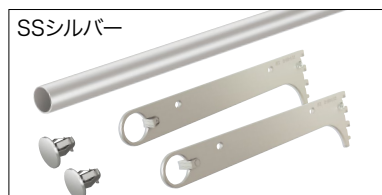

ご注文の際の注意

樹脂棚板と棚受の組み合わせについて

セット内容 棚受×左右各1本

材質: スチール

使用する樹脂棚板は、棚受の奥行タイプ-10mmの奥行サイズをお選びください。(上図参照) 樹脂棚板 P310
例) 奥行240の樹脂棚板には、奥行タイプ250の棚受をお選びください。

- 収納材
- インテリア造作材
- 天井材
- 床材
- 階段
- スライドドア
- シューズクローゼット収納 エノーク2
- ランドリーパネル収納 ラクエル
- ランドリーユニット収納 ラクリア
- ランドリー可動棚
- トイレ上部収納
- 固定棚板セット
- キッチンパネル収納 フリモ
- キッチン開戸収納 シェアモ
- キッチンユニット収納 ユニモ2
- クローゼットシステム収納 ノエル3
- クローゼットシステム収納 エアローク
- インテリアオープン収納 リビマス
- 壁付ニッチ収納 リブニッチ
- インテリアボックス収納 リフ
- ブックシェルフ収納 フィクサス
- 可動間仕切り収納 ムーブ4
- たたみボックス収納 キャブロック2
- 壁厚ニッチ収納 アドキューブ
- 壁厚ニッチ収納 リンタミニッチ
- ランバーシリーズ樹脂棚板
- 棚柱セット
- 棚受金物
- 可動棚板セット
- 中段セット
- 枕棚セット
- 補強・納め材・収納造作材
- パネル
- 押入システム CP
- ハンガーパイプセット・その他
- 見積・発注依頼書
- さくいん

ハンガーパイプ(φ25) カット可能なハンガーパイプは服を吊るす収納に最適なアイテム。必要な奥行を確保しているため、ゆったりと収納できます。 単位:mm

カラー	幅タイプ	コード	品番	入数	設計価格
SSシルバー	620	11800633	SS-HPW6S	1セット	9,700円(税込10,670円)/セット
	920	11800634	SS-HPW9S		10,800円(税込11,880円)/セット
	1220	11800635	SS-HPW12S		11,600円(税込12,760円)/セット

セット内容 パイプφ25×1本/パイプ受金具×2本/パイプエンド×2個

パイプ受金具のみカラー展開しています。パイプはすべてSSシルバー色となります。

スリムパイプ(φ16) ブーツハンガーや傘を吊るす収納に最適なアイテム。豊富なサイズバリエーションで様々なエントランス空間にフィットします。

カラー	幅タイプ	コード	品番	入数	設計価格
SSシルバー	450	11800584	SS-SPW4S	1セット	8,000円(税込 8,800円)/セット
	600	11800585	SS-SPW6S		8,300円(税込 9,130円)/セット
	700	11800586	SS-SPW7S		8,400円(税込 9,240円)/セット
	800	11800587	SS-SPW8S		8,500円(税込 9,350円)/セット
	900	11800588	SS-SPW9S		8,600円(税込 9,460円)/セット