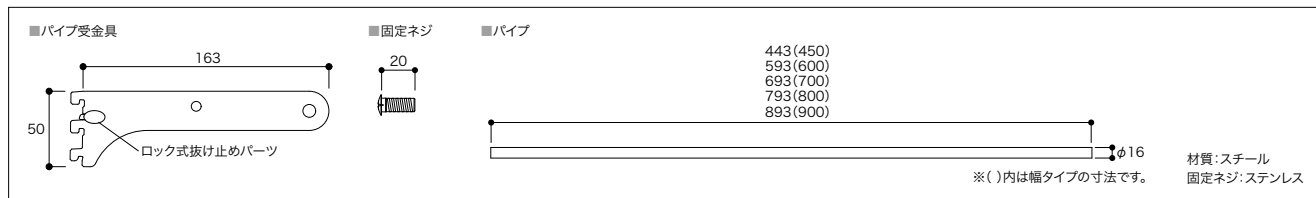

■表示価格に施工費は含まれておりません。 ■写真は印刷の関係上、実物とは異なる場合があります。 ■品質には万全を期しておりますが、破損・傷・シミ等の有無をご確認の上施工してください。

収納材

インテリア造作材

天井材

床材

階段

スライドドア

シューズ
クローゼット収納
エノーク2

ランドリー
パネル収納
ラクエル

ランドリー
ユニット収納
ラクリア

ランドリー
可動棚

トイレ
上部収納

固定棚板
セット

キッチン
パネル収納
フリモ

キッチン
開戸収納
シェフモ

キッチン
ユニット収納
ユニモ2

クロゼット
システム収納
ノエル3

クロゼット
システム収納
エアローク

インテリア
オープン収納
リヒアス

壁付
ニッチ収納
リブニッチ

インテリア
ボックス収納
リフ

ブック
シェルフ収納
フィクサス

可動間仕切り
収納
ムーブ4

たたみ
ボックス収納
キャブロック2

壁厚
ニッチ収納
アドキューブ

壁厚
ニッチ収納
サンタミニッチ

ランバー
シリーズ・
樹脂棚板

柱柱セット

棚受金物

可動棚板
セット

中段セット

枕棚セット

補強・納め材・
収納造作材

パネル

押入システム
CP

ハンガー
パイプセット・
その他

見積・
発注依頼書

さくいん