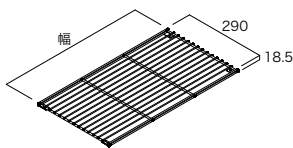

網棚(可動・固定兼用)