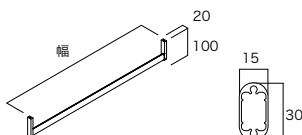

カラー	コード	品番	入数	設計価格
シェルホワイト	14902009	E2OP-W36-LW	1枚	6,800円(税込 7,480円)/枚
ブライトウォールナット	14902010	E2OP-W36-IJ		
アッシュウォールナット	14902011	E2OP-W36-AJ		

隙間かくし材

カラー	長さ	コード	品番	入数	設計価格
ホワイト	2100	14902053	E2KS-W	1本	2,800円(税込 3,080円)/本

プラスアップパーツ **吊るす**

上吊ハンガーパイプ

カラー	幅(対応幅)	コード	品番	入数	設計価格
シルバー	381(450)	14902056	E2UP-L04-A	1セット	4,100円(税込 4,510円)/セット
	531(600)	14902057	E2UP-L06-A		4,200円(税込 4,620円)/セット
	731(800)	14902058	E2UP-L08-A		4,300円(税込 4,730円)/セット
	831(900)	14902059	E2UP-L09-A		4,400円(税込 4,840円)/セット