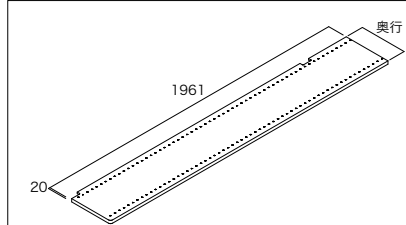

パーツ共通情報

設計価格単位: セット

寸法単位: mm

**ご注文の際の注意点** 各製品の入数をご確認のうえ、ご注文ください。  
 背壁桟木・樹脂棚板・樹脂棚板用棚ダボ以外はすべて1入です。

ベーシックパーツ 収納プランのベースとなるパーツです

仕切板 【両面化粧紙貼り・両面ダボ穴加工】

カラー	奥行	コード	品番	入数	設計価格
シェルホワイト	245	14902043	E2TS-D2H19-LW-A	1セット	11,400円(税込12,540円)/セット
	295	14902044	E2TS-D3H19-LW-A		11,500円(税込12,650円)/セット
ブライトウォールナット	245	14902045	E2TS-D2H19-IJ-A		11,400円(税込12,540円)/セット
ウォールナット	295	14902046	E2TS-D3H19-IJ-A		11,500円(税込12,650円)/セット
アッシュウォールナット	245	14902047	E2TS-D2H19-AJ-A		11,400円(税込12,540円)/セット
ウォールナット	295	14902048	E2TS-D3H19-AJ-A		11,500円(税込12,650円)/セット