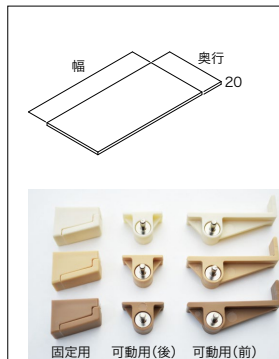

パーツ共通情報

設計価格単位: セット

寸法単位: mm

**ご注文の際の注意点** 各製品の入数をご確認のうえ、ご注文ください。  
 背壁桟木・樹脂棚板・樹脂棚板用棚ダボ以外はすべて1入です。

ベーシックパーツ 収納プランのベースとなるパーツです

仕切板 【両面化粧紙貼り・両面ダボ穴加工】

カラー	奥行	コード	品番	入数	設計価格
シェルホワイト	245	14902043	E2TS-D2H19-LW-A	1セット	11,400円(税込12,540円)/セット
	295	14902044	E2TS-D3H19-LW-A		11,500円(税込12,650円)/セット
ブライトウォールナット	245	14902045	E2TS-D2H19-IJ-A		11,400円(税込12,540円)/セット
ウォールナット	295	14902046	E2TS-D3H19-IJ-A		11,500円(税込12,650円)/セット
アッシュウォールナット	245	14902047	E2TS-D2H19-AJ-A		11,400円(税込12,540円)/セット
ウォールナット	295	14902048	E2TS-D3H19-AJ-A		11,500円(税込12,650円)/セット

上下各1本・計2本入です。

ジョイント金具

カラー	奥行	コード	品番	入数	設計価格
シルバー	249	14901951	E2SJ-D2	1セット	1,000円(税込1,100円)/セット
	299	14901952	E2SJ-D3		1,100円(税込1,210円)/セット

プラスアップパーツ 置く プランバリエーションを広げる機能的なパーツです

棚板(可動・固定兼用)

棚板には同色の樹脂金具が同梱されています。