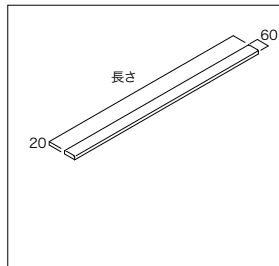

背壁桟木

カラー	長さ	コード	品番	入数	設計価格
シェルホワイト	950	14901943	E2SS-W09-LW	1セット	4,600円(税込5,060円)/セット
	1430	14901944	E2SS-W14-LW		6,100円(税込6,710円)/セット
	1950	14901945	E2SS-W19-LW		8,100円(税込8,910円)/セット
	2950	14901946	E2SS-W29-LW		10,900円(税込11,990円)/セット
ダークグレー	950	14901947	E2SS-W09-DG		4,600円(税込5,060円)/セット
	1430	14901948	E2SS-W14-DG		6,100円(税込6,710円)/セット
	1950	14901949	E2SS-W19-DG		8,100円(税込8,910円)/セット
	2950	14901950	E2SS-W29-DG		10,900円(税込11,990円)/セット

上下各1本・計2本入です。