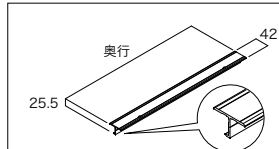

ジョイント金具

カラー	奥行	コード	品番	入数	設計価格
シルバー	249	14901951	E2SJ-D2	1セット	1,000円(税込1,100円)/セット
	299	14901952	E2SJ-D3		1,100円(税込1,210円)/セット

プラスアップパーツ 置く プランバリエーションを広げる機能的なパーツです