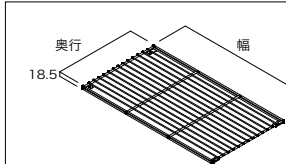

網棚(可動・固定兼用)

カラー	奥行	幅	コード	品番	入数	設計価格
シルバー	290	450	11508544	N3TAM-D3W04	1セット	10,400円(税込) 11,440円/セット
		800	11508545	N3TAM-D3W08		16,400円(税込) 18,040円/セット
	440	450	11508546	N3TAM-D4W04		12,900円(税込) 14,190円/セット
		800	11508547	N3TAM-D4W08		19,300円(税込) 21,230円/セット

- 同梱している樹脂金具(可動棚用・固定棚用)は、ライトグレー色になります。