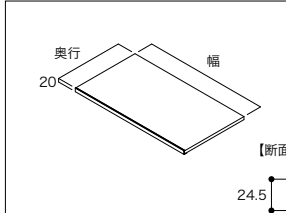

耐熱・耐汚棚(可動・固定兼用)

カラー	奥行	幅	コード	品番	入数	設計価格
シルバー	290	450	11508564	N3TNO-D3W04	1セット	6,300円(税込) 6,930円/セット
		800	11508566	N3TNO-D3W08		9,000円(税込) 9,900円/セット
	440	450	11508567	N3TNO-D4W04		7,500円(税込) 8,250円/セット
		800	11508569	N3TNO-D4W08		11,200円(税込) 12,320円/セット

- 厚さは、コ型カバーを含むと24.5mmになります。
- 同梱している樹脂金具(可動棚用・固定棚用)は、ライトグレー色になります。