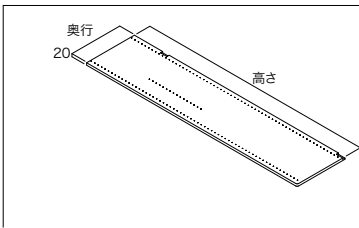

側板 【両面化粧紙貼り・片面ダボ穴加工】 棚板やフレーム引出しなどを取り付ける場合にご使用ください。

カラー	奥行	高さ	コード	品番	入数	設計価格
シェルホワイト	295	660	11508622	N3GI-D3H06-2-LW	1セット	20,600円(税込 22,660円)/セット
		980	11508623	N3GI-D3H09-2-LW		21,800円(税込 23,980円)/セット
		1961	11508532	N3GI-D3H19-2-LW		30,600円(税込 33,660円)/セット
シェルホワイト	445	468	11508624	N3GI-D4H04-2-LW	1セット	23,000円(税込 25,300円)/セット
		660	11508625	N3GI-D4H06-2-LW		24,200円(税込 26,620円)/セット
		980	11508626	N3GI-D4H09-2-LW		25,500円(税込 28,050円)/セット
		1961	11508454	N3GI-D4H19-2-LW		33,900円(税込 37,290円)/セット

左右各1枚・計2枚入です。