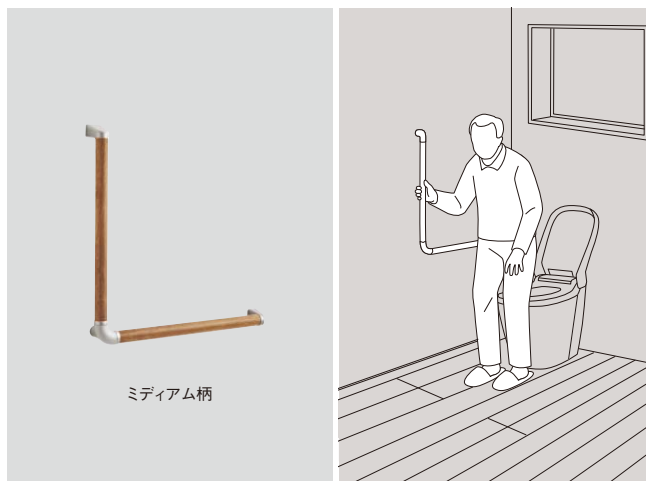

新商品

品番価格

※長さを変更する場合はP.1172の安全上のご注意をご確認ください。

L型セット 抗ウイルス加工

ミディアム柄

I型セット 抗ウイルス加工

ミディアム柄

玄関やトイレにおすすめの手すり。

※ブラケットは900mmピッチタイプとなります。
※1 900mmピッチ丸棒手すりとは表面仕上げが異なります。

段差のある場所や居室におすすめ。

玄関など段差のある場所での立ち座りの補助はもちろん、居室に設置すればドア開閉動作の補助にもなります。

サイズ(mm)	φ35×600
品番・希望小売価格	新MFE2JST□V 8,360円(税抜7,600円)
基材	樹脂化粧シート 芯材:LVL
梱包入数	1セット
同梱部品	丸棒L ^{*1} =526mm 1本 エンドブラケット 2個(サテンシルバー色)