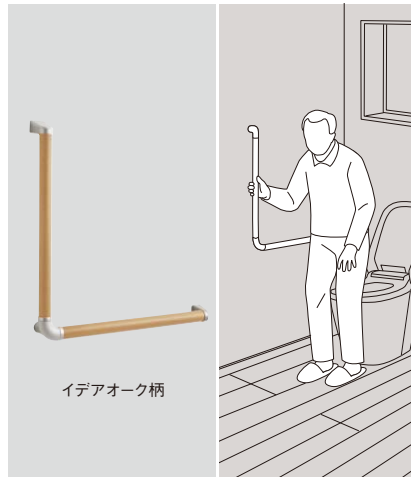

品番の□には色記号が入ります。

BK	オフブラック柄
UY	ソフトウォールナット柄
TY	ウォールナット柄
CY	チェリー柄
RV	グレージュアッシュ柄

品番の■には色記号が入ります。

BK	オフブラック色
UY	ソフトウォールナット色
TY	ウォールナット色
CY	チェリー色
RV	グレージュアッシュ色

品番の○には色記号が入ります。

ST	サテンシルバー色
BK	オフブラック色
WH	ホワイト色

※手すりと金具のコーディネートはP.1167をご参照ください。

新商品

品番価格

※長さを変更する場合はP.1174の安全上のご注意をご確認ください。

L型セット

イデアオーク柄

I型セット

イデアオーク柄

内廻りセット

イデアオーク柄

玄関やトイレにおすすめの手すり。

立ち座り動作をしっかり補助。横の手すりは身体の水平移動、縦の手すりは上下移動の補助をします。

サイズ(mm)	φ35×600×600
品番・希望小売価格	MFE2L○□ 12,760円(税抜11,600円)
基材	樹脂化粧シート 芯材:LVL
梱包入数	1セット
同梱部品	丸棒 ^{※1} =501mm 2本 コーナーブラケット 1個 エンドブラケット 2個