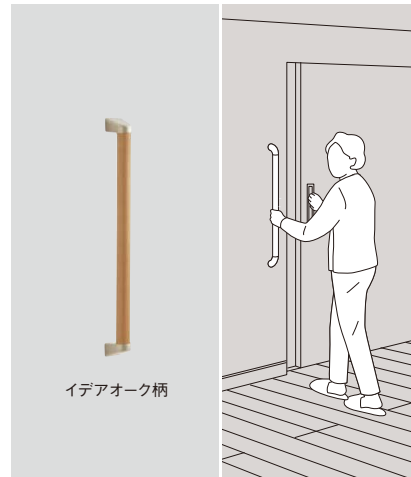

新商品

品番価格

※長さを変更する場合はP.1174の安全上のご注意をご確認ください。

L型セット

イデアオーク柄

I型セット

イデアオーク柄

内廻りセット

イデアオーク柄

玄関やトイレにおすすめの手すり。

立ち座り動作をしっかり補助。横の手すりは身体の水平移動、縦の手すりは上下移動の補助をします。

サイズ(mm)	φ35×600×600
品番・希望小売価格	MFE2L○□ 12,760円(税抜11,600円)
基材	樹脂化粧シート 芯材:LVL
梱包入数	1セット
同梱部品	丸棒 ^{※1} =501mm 2本 コーナーブラケット 1個 エンドブラケット 2個

※ブラケットは900mmピッチタイプとなります。
※1 900mmピッチ丸棒手すりとは表面仕上げが異なります。

段差のある場所や居室におすすめ。

玄関など段差のある場所での立ち座りの補助はもちろん、居室に設置をすればドア開閉動作の補助にもなります。

サイズ(mm)	φ35×600
品番・希望小売価格	MFE2J○□ 6,380円(税抜5,800円)
基材	樹脂化粧シート 芯材:LVL
梱包入数	1セット
同梱部品	丸棒 ^{※1} =526mm 1本 エンドブラケット 2個