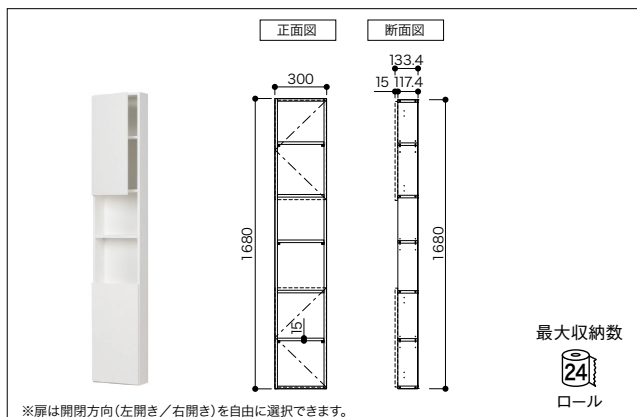

Mタイプ

※扉は開閉方向(左開き/右開き)を自由に選択できます。

カラー	コード	品番	入数	設計価格
クリアホワイト	10900015	SA15-300M-CW	1セット	26,100円(税込28,710円)/セット

Lタイプ

※扉は開閉方向(左開き/右開き)を自由に選択できます。

カラー	コード	品番	入数	設計価格
クリアホワイト	10900016	SA15-300L-CW	1セット	37,400円(税込41,140円)/セット