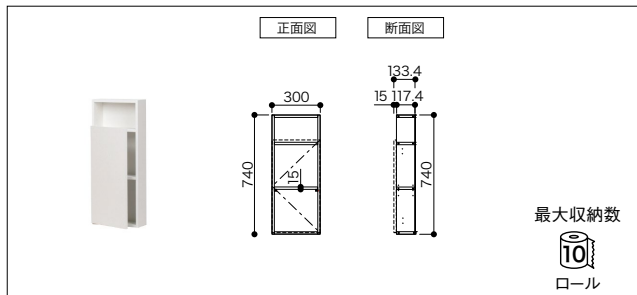

おすすめ設置スペース ▶ トイレ

壁厚ニッチ収納

サニタ トイレ収納ボックス

壁の厚みを利用し、トイレアイテムを扉内にすっきり収納。空間を狭めずに収納量をアップできる便利なトイレ収納です。

製品仕様

- 基材=芯材:集成材 表面材:MDF/合板
- 表面=特殊硬化コート紙(EBコート仕様)

Mタイプ

製品特長

シンプルな扉デザイン。

シンプルさを追求した取手レス手掛け仕様扉。すっきりしたデザインです。

可動棚板は高さ変更可能。

収納物に合わせて棚を取り外したり、32mmピッチで3段階動かすことができます。

見せたくないものは扉の中へ。

扉付きなので、あまり見せたくない掃除道具やサニタリーグッズなどを隠して収納できます。

長期使用にも耐えられる傷・汚れに強いEBコート仕様。

EBコート仕様 P014

汚れが目立つ白だからこそ、数ある加工選択肢の中から「汚れにくい」「傷つきにくい」「はがれにくい」をクリアする加工を採用しました。

汚れに強い!	傷に強い!	粘着剤に強い!
汚れをはじく	傷が付きにくい	跡が残らない

セット内容

Sタイプ

※扉は開閉方向(左開き/右開き)を自由に選択できます。

カラー	コード	品番	入数	設計価格
クリアホワイト	10900014	SA15-300S-CW	1セット	20,700円(税込22,770円)/セット