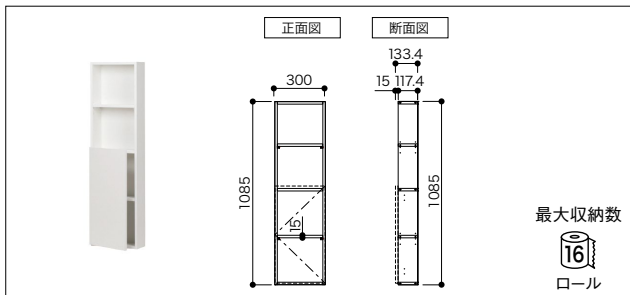

Mタイプ

※扉は開閉方向(左開き/右開き)を自由に選択できます。

カラー	コード	品番	入数	設計価格
クリアホワイト	10900015	SA15-300M-CW	1セット	26,100円(税込28,710円)/セット

Lタイプ

※扉は開閉方向(左開き/右開き)を自由に選択できます。

カラー	コード	品番	入数	設計価格
クリアホワイト	10900016	SA15-300L-CW	1セット	37,400円(税込41,140円)/セット