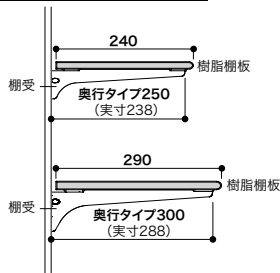

ご注文の際の注意 オーダーカット対応[ミリットシステム] イブランバーには、対応カラーとして「ブライトウォールナット」「アッシュウォールナット」をラインナップしていますが、規格品にはラインナップしていません。

樹脂棚板(エンドキャップ付き)

厚さ	奥行	幅タイプ	シェルホワイト		ダークグレー		入数	設計価格
			コード	品番	コード	品番		
12	240	450	11800512	SS-JD2W4LW-2	11800532	SS-JD2W4DG-2	2枚	4,100円(税込 4,510円)/セット
			11800513	SS-JD2W4LW-8	11800533	SS-JD2W4DG-8	8枚	13,700円(税込 15,070円)/セット
		600	11800514	SS-JD2W6LW-2	11800534	SS-JD2W6DG-2	2枚	5,700円(税込 6,270円)/セット
			11800515	SS-JD2W6LW-8	11800535	SS-JD2W6DG-8	8枚	19,700円(税込 21,670円)/セット
		700	11800516	SS-JD2W7LW-2	11800536	SS-JD2W7DG-2	2枚	6,600円(税込 7,260円)/セット
			11800517	SS-JD2W7LW-8	11800537	SS-JD2W7DG-8	8枚	23,700円(税込 26,070円)/セット
		800	11800518	SS-JD2W8LW-2	11800538	SS-JD2W8DG-2	2枚	7,600円(税込 8,360円)/セット
			11800519	SS-JD2W8LW-8	11800539	SS-JD2W8DG-8	8枚	27,500円(税込 30,250円)/セット
		900	11800520	SS-JD2W9LW-2	11800540	SS-JD2W9DG-2	2枚	8,300円(税込 9,130円)/セット
	290	450	11800521	SS-JD2W9LW-8	11800541	SS-JD2W9DG-8	8枚	30,200円(税込 33,220円)/セット
			11800522	SS-JD3W4LW-2	11800542	SS-JD3W4DG-2	2枚	4,200円(税込 4,620円)/セット
		600	11800523	SS-JD3W4LW-8	11800543	SS-JD3W4DG-8	8枚	14,200円(税込 15,620円)/セット
			11800524	SS-JD3W6LW-2	11800544	SS-JD3W6DG-2	2枚	5,800円(税込 6,380円)/セット
		700	11800525	SS-JD3W6LW-8	11800545	SS-JD3W6DG-8	8枚	20,200円(税込 22,220円)/セット
			11800526	SS-JD3W7LW-2	11800546	SS-JD3W7DG-2	2枚	6,800円(税込 7,480円)/セット
		800	11800527	SS-JD3W7LW-8	11800547	SS-JD3W7DG-8	8枚	24,200円(税込 26,620円)/セット
			11800528	SS-JD3W8LW-2	11800548	SS-JD3W8DG-2	2枚	7,700円(税込 8,470円)/セット
		11800529	SS-JD3W8LW-8	11800549	SS-JD3W8DG-8	8枚	28,000円(税込 30,800円)/セット	
900	11800530	SS-JD3W9LW-2	11800550	SS-JD3W9DG-2	2枚	8,400円(税込 9,240円)/セット		
	11800531	SS-JD3W9LW-8	11800551	SS-JD3W9DG-8	8枚	30,600円(税込 33,660円)/セット		

- 樹脂棚板は「アームハンク棚柱SS」のみ対応しています。必ず「アームハンク棚柱SS P290~294」と一緒にご注文ください。
- 木質棚板を組み合わせる場合は、「アートランパーOタイプ(4面エッジテープ貼り) P277」をお選びください。
- アームハンク棚柱SSと組み合わせる場合の耐荷重の目安値は P294 をご確認ください。

ご注文の際の注意

樹脂棚板と棚受の組み合わせについて

使用する棚受は、樹脂棚板の奥行タイプ+10mmの奥行サイズをお選びください。(上図参照) 棚受 P292
例) 奥行240の樹脂棚板には、奥行タイプ250の棚受をお選びください。