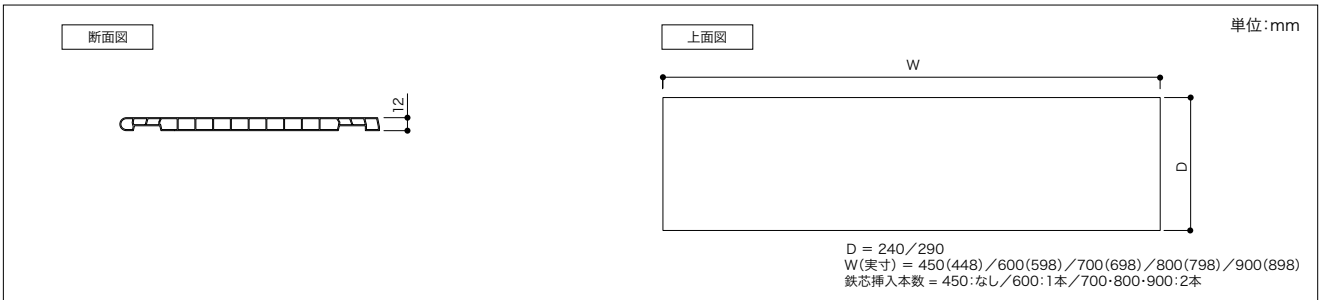

樹脂棚板(エンドキャップ付き)

厚さ	奥行	幅タイプ	シェルホワイト		ダークグレー		入数	設計価格
			コード	品番	コード	品番		
12	240	450	11800512	SS-JD2W4LW-2	11800532	SS-JD2W4DG-2	2枚	4,100円(税込 4,510円)/セット
			11800513	SS-JD2W4LW-8	11800533	SS-JD2W4DG-8	8枚	13,700円(税込 15,070円)/セット
		600	11800514	SS-JD2W6LW-2	11800534	SS-JD2W6DG-2	2枚	5,700円(税込 6,270円)/セット
			11800515	SS-JD2W6LW-8	11800535	SS-JD2W6DG-8	8枚	19,700円(税込 21,670円)/セット
		700	11800516	SS-JD2W7LW-2	11800536	SS-JD2W7DG-2	2枚	6,600円(税込 7,260円)/セット
			11800517	SS-JD2W7LW-8	11800537	SS-JD2W7DG-8	8枚	23,700円(税込 26,070円)/セット
		800	11800518	SS-JD2W8LW-2	11800538	SS-JD2W8DG-2	2枚	7,600円(税込 8,360円)/セット
			11800519	SS-JD2W8LW-8	11800539	SS-JD2W8DG-8	8枚	27,500円(税込 30,250円)/セット
		900	11800520	SS-JD2W9LW-2	11800540	SS-JD2W9DG-2	2枚	8,300円(税込 9,130円)/セット
	290	450	11800521	SS-JD2W9LW-8	11800541	SS-JD2W9DG-8	8枚	30,200円(税込 33,220円)/セット
			11800522	SS-JD3W4LW-2	11800542	SS-JD3W4DG-2	2枚	4,200円(税込 4,620円)/セット
		600	11800523	SS-JD3W4LW-8	11800543	SS-JD3W4DG-8	8枚	14,200円(税込 15,620円)/セット
			11800524	SS-JD3W6LW-2	11800544	SS-JD3W6DG-2	2枚	5,800円(税込 6,380円)/セット
		700	11800525	SS-JD3W6LW-8	11800545	SS-JD3W6DG-8	8枚	20,200円(税込 22,220円)/セット
			11800526	SS-JD3W7LW-2	11800546	SS-JD3W7DG-2	2枚	6,800円(税込 7,480円)/セット
		800	11800527	SS-JD3W7LW-8	11800547	SS-JD3W7DG-8	8枚	24,200円(税込 26,620円)/セット
			11800528	SS-JD3W8LW-2	11800548	SS-JD3W8DG-2	2枚	7,700円(税込 8,470円)/セット
		11800529	SS-JD3W8LW-8	11800549	SS-JD3W8DG-8	8枚	28,000円(税込 30,800円)/セット	
900	11800530	SS-JD3W9LW-2	11800550	SS-JD3W9DG-2	2枚	8,400円(税込 9,240円)/セット		
	11800531	SS-JD3W9LW-8	11800551	SS-JD3W9DG-8	8枚	30,600円(税込 33,660円)/セット