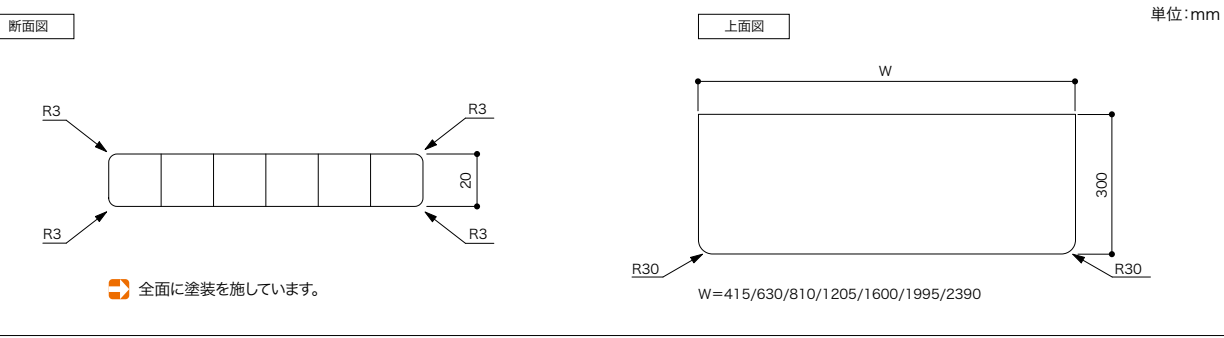

収納材

依頼書(発注) ▶ P384

受10 受注日翌日から生産完了まで約10営業日(土日祝日は除く)をいただきます。納期の詳細については P3 をご覧ください。受注後のキャンセル・変更についてはお受けいたしかねます。ご了承くださいませよう、お願いいたします。

製品仕様
■ 基材=ゴム集成材
■ 塗装=ウレタン塗装

1ミリ単位で
オーダーカット対応
P287

関連製品

NEW
収納材
インテリア造作材
天井材
床材
階段
スライドドア

イブランバー 塗装仕様 NEW

厚さ	奥行	幅	シェルホワイト		ホワイトオバンコール		入数	設計価格
			コード	品番	コード	品番		
20	300	415	04340227	受10 E20-1R415-LW	04340234	受10 E20-1R415-WV	1枚	44,000円(税込 48,400円)/枚
		630	04340228	受10 E20-1R630-LW	04340235	受10 E20-1R630-WV		45,000円(税込 49,500円)/枚
		810	04340229	受10 E20-1R810-LW	04340236	受10 E20-1R810-WV		46,000円(税込 50,600円)/枚
		1205	04340230	受10 E20-1R1205-LW	04340237	受10 E20-1R1205-WV		59,000円(税込 64,900円)/枚
		1600	04340231	受10 E20-1R1600-LW	04340238	受10 E20-1R1600-WV		75,000円(税込 82,500円)/枚
		1995	04340232	受10 E20-1R1995-LW	04340239	受10 E20-1R1995-WV		76,000円(税込 83,600円)/枚
		2390	04340233	受10 E20-1R2390-LW	04340240	受10 E20-1R2390-WV		91,000円(税込 100,100円)/枚