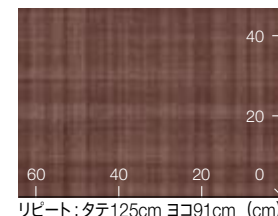

リピート: タテ125cm ヨコ91cm (cm)

CFシート-P

3,850 円/㎡

7,010 円/m [税抜き価格] 1820mm幅 × 30m 全厚 2.3mm

GB0507188
JIS A 5705

CF4567

オーサムクロス

CF4565