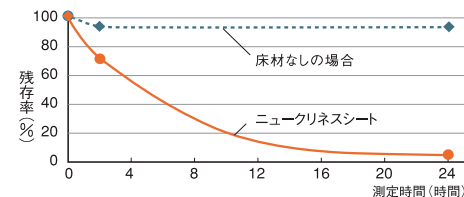

食べ物のニオイ (硫化水素)

ペットの爪で傷付きにくい

CF-Hやフローリングに比べて傷が付きにくいクッションフロアです。

《試験方法》

- ① サンプルをスレート板に貼付けた試料を20°C-60%恒温試験室内で試料取付台にセットする。
- ② 試料からの高さ750mmの位置にストッパーから落下片を落とし、テストを行う。
- ③ サンプルの破損状況を観察する。

ペットが滑りにくく安心

フローリングに比べて滑りにくい床材です。室内での飼育の悩みであるペットの滑りを抑えてペットの足を守ります。

《試験結果》

床材	種類	滑り抵抗係数C.S.R・D'値
一般フローリング	—	0.26
ニュークリネスシート	木目エンボス	0.42
	ランダムエンボス	0.46
防滑性シート NS800	—	0.47

※ C.S.R・D'値が大きいほど、ペットが滑りにくいといえます。

※ ペット(犬)の個体差により、C.S.R・D'値に優れた床材上でもペット(犬)が滑るケースがあります。

《試験方法》

試験サンプル上のおもりを引っ張った際の初動までにかかる引っ張り荷重の最大値から、ペット(犬)の滑りを表す物理量 C.S.R・D'を算出します。