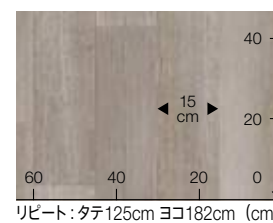

CF9401

NEW

CF9401

CFシート-H

2,750 円/㎡

5,010 円/m [税抜き価格] 1820mm幅 × 30m 全厚 1.8mm

CF9402

ベーシックオーク
板幅 約13cm