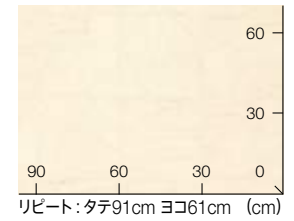

CF4540

CFシート-P

3,850 円/㎡ | 7,010 円/㎡ [税抜き価格] 1820mm幅 × 30m 全厚 2.3mm