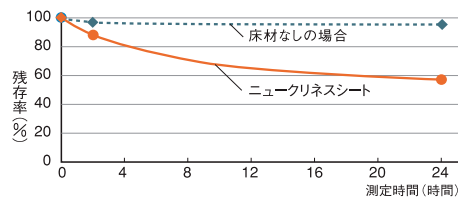

気になるニオイを消臭

表面クリア層に練込んだ機能でペットの体臭やおしっこの悪臭成分を安全に消臭します。

ペットのニオイ (メチルメルカプタン)