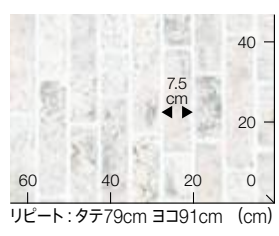

5,010 円/㎡ [税抜き価格] 1820mm幅 × 30m 全厚 1.8mm

フレンチブロック 柄幅 約7.5cm

CF9475

NEW

CF9475

テラコッタ 一柄 約15cm×15cm

CF9476

2024年まで継続