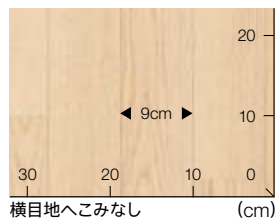

リピート: タテ91cm ヨコ91cm (cm)

バーチ

板幅 約7.5cm

CN3105

オーク

板幅 約9cm

CN3101

ホワイトオーク

板幅 約7.5cm

CN3103

CN3106

クレイブロック

一柄 約15cm×15cm

CN3109

CN3102

CN3104

CN3107

CN3110

横目地へこみなし
縦柄マッチ不要

横目地へこみなし
縦柄マッチ不要

横目地へこみなし
縦柄マッチ不要

リピート: タテ91cm ヨコ91cm (cm)

ニュークリネスシート

3,850 円/㎡