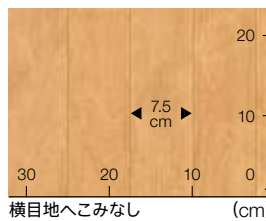

CN3107

CN3110

横目地へこみなし
縦柄マッチ不要

横目地へこみなし
縦柄マッチ不要

横目地へこみなし
縦柄マッチ不要

リピート: タテ91cm ヨコ91cm (cm)

ニュークリネスシート

3,850 円/㎡