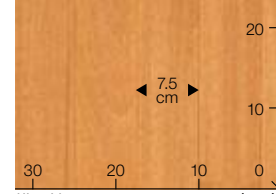

CF9421

コロラメイプル
板幅 約18cm

CF9421

NEW

リピート:タテ124cm ヨコ91cm (cm)

CFシート-H

2,750 円/㎡

5,010 円/㎡ [税抜き価格] 1820mm幅 × 30m 全厚 1.8mm

GB0507188
JIS A 5705

ウォールナット
板幅 約7.5cm

CF9422 2024年まで継続

CF9423 2024年まで継続

CF9424 2024年まで継続

CF9423

CF9424

横目地へごみなし
縦柄マッチ不要 (cm)