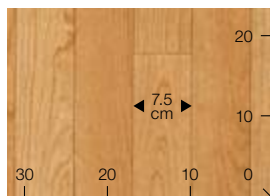

リピート:タテ122cm ヨコ182cm (cm)