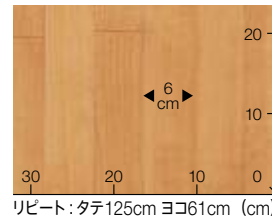

CF9443

バーチ 板幅 約6cm

CF9442

CF9444

CF9443

CFシート-H

2,750 円/㎡

5,010 円/m [税抜き価格] 1820mm幅 × 30m 全厚 1.8mm