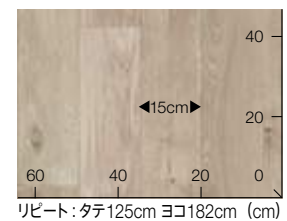

CFシート-P

3,850 円/㎡ | 7,010 円/㎡ [税抜き価格] 1820 mm幅 × 30m 全厚 2.3mm