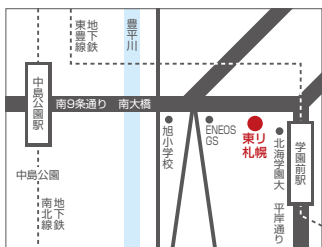

札幌ショールーム

〒062-0911 札幌市豊平区旭町3-1-7
TEL 011 (833) 1730