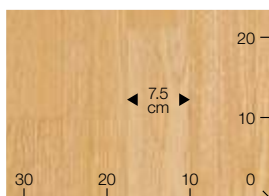

CF9431

CF9428

CF9429

CF9431

CFシート-H

2,750 円/㎡

5,010 円/㎡ [税抜き価格] 1820mm幅 × 30m 全厚 1.8mm

オーク 板幅 約7.5cm

CF9432

横目地へこみなし
縦柄マッチ不要 (cm)

CF9432

オーク 板幅 約7.6cm

CF9433 2024年まで継続

リピート: タテ125cm ヨコ91cm (cm)

CF9433

CF9434