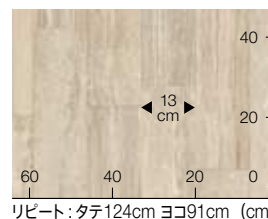

リピート:タテ124cmヨコ91cm (cm)

CFシート-P

3,850 円/㎡

7,010 円/㎡ [税抜き価格] 1820mm幅 × 30mm 全厚 2.3mm