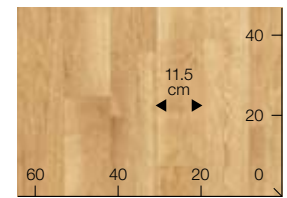

CFシート-P

3,850 円/㎡

7,010 円/㎡ [税抜き価格] 1820mm幅 × 30mm 全厚 2.3mm

GB0507188
JIS A 5705

ナチュラルオーク
板幅 約11.5cm

CF4515

CF4515

ホワイトオーク
板幅 約15cm