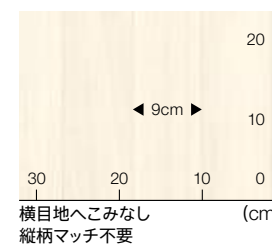

CF4516 NEW

CF4516

CFシート-P

3,850 円/㎡ | 7,010 円/㎡ [税抜き価格] 1820 mm幅 × 30m 全厚 2.3mm

CF4517

ノーザンオーク
板幅 約9cm

CF4517

CF4518