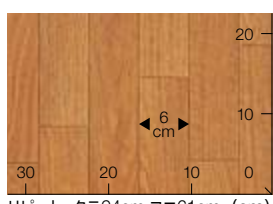

オーク 板幅 約6cm

CF9428

CFシート-H

2,750 円/㎡

5,010 円/㎡ [税抜き価格] 1820mm幅 × 30m 全厚 1.8mm