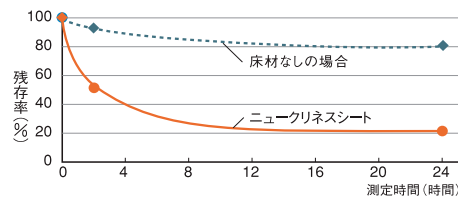

おしっこのニオイ (アンモニア)