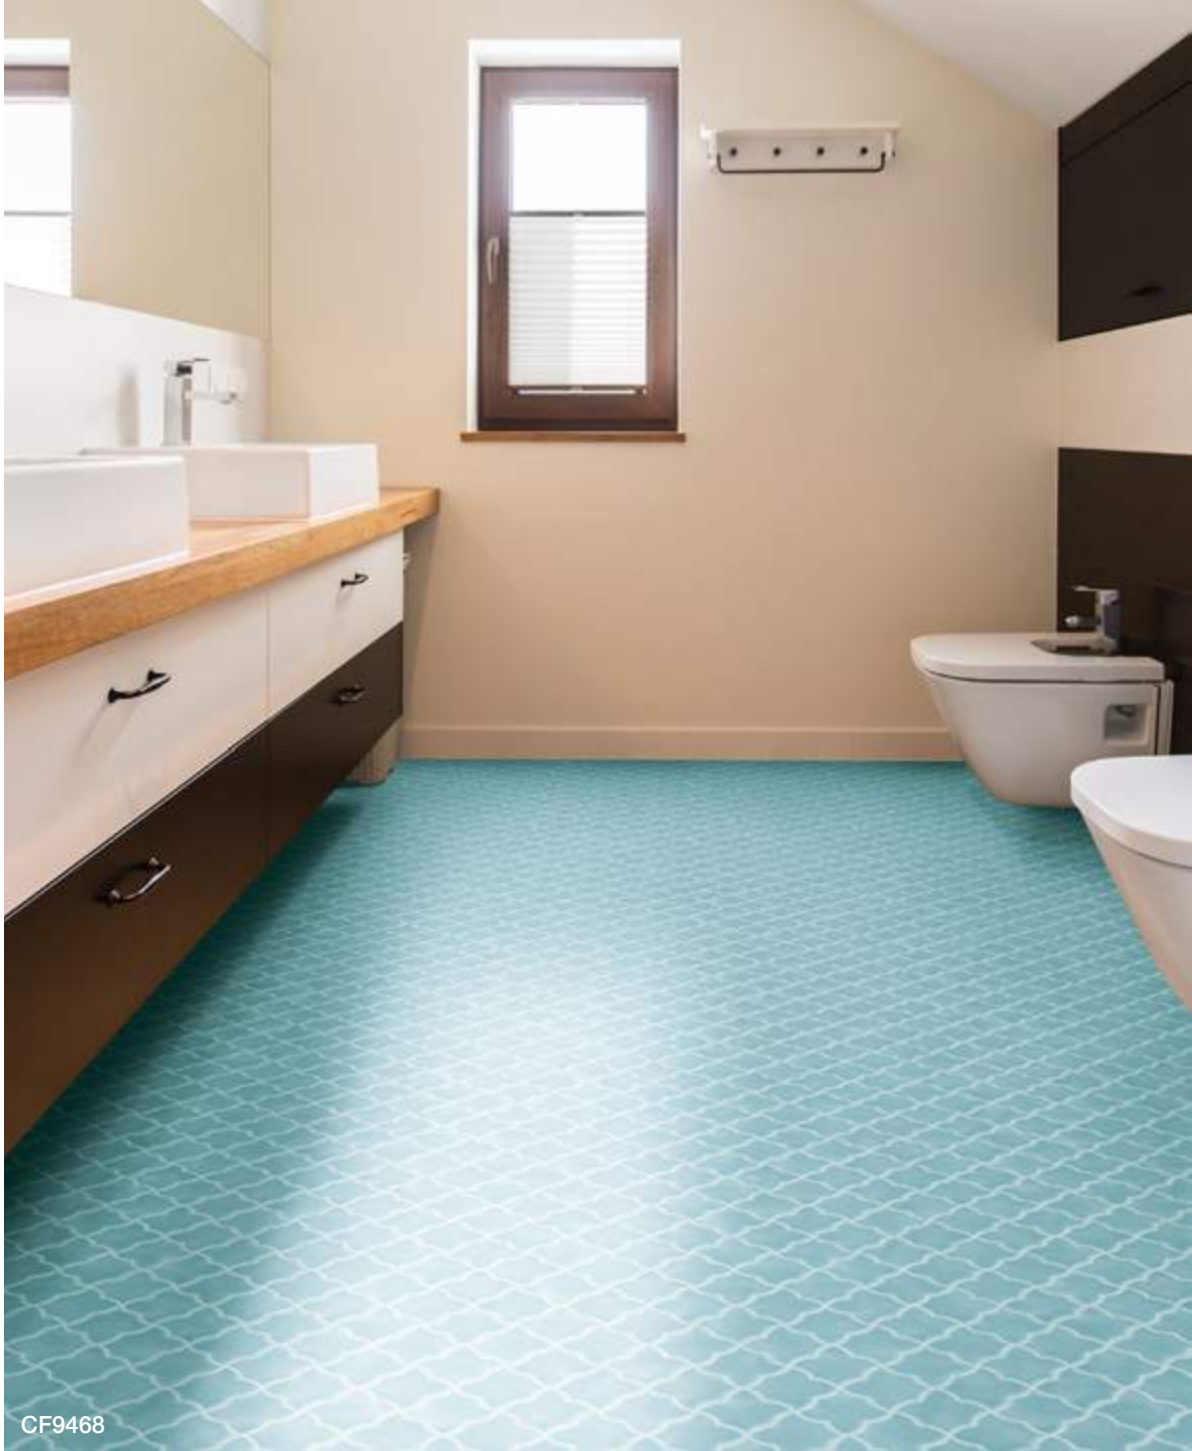

セビリア

NEW

NEW

CFシート-H

2,750 円/㎡

5,010 円/㎡ [税抜き価格] 1820mm幅 × 30m 全厚 1.8mm