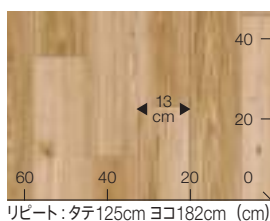

※数値は試験値であり、保証値ではありません。試験方法の詳細はp.77をご確認ください。

モイストオーク
板幅 約11.5cm

CF8501 **NEW**
CFシート-H CF9502と同柄同色

バーチ
板幅 約15cm

CF8503 **NEW**
CFシート-H CF9544と同柄同色

チェリー
板幅 約15cm

CF8505 **NEW**
CFシート-H CF9519と同柄同色

CF8502 **NEW**
CFシート-H CF9503と同柄同色

CF8504 **NEW**
CFシート-H CF9545と同柄同色

CF8506 **NEW**
CFシート-H CF9520と同柄同色

エルム
板幅 約9cm

CF8507 **NEW**
CFシート-H CF9533と同柄同色

ベーシックオーク
板幅 約13cm

CF8508 **NEW**
CFシート-H CF9509と同柄同色

アラベスカート
一柄 約30cm×30cm

CF8509 **NEW**
CFシート-H CF9554と同柄同色