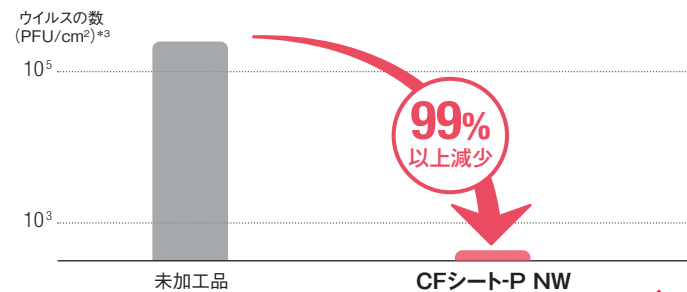

お掃除かんたん!(ワックスメンテナンス不要)
UV樹脂コーティングにより汚れが付きにくく取れやすい。

■ 耐ヒールマーク試験結果

土足でも、使用可能!(ワックスメンテナンスは不要ですが日常のお掃除は必要です。)

住宅での使用は、固く絞った雑巾かモップの水拭きで充分です。

安心

製品上の特定のウイルスの数を99%以上減少!

【ウイルスA*¹(エンベロップあり*²)】

SIAA
ISO 21702
抗ウイルス加工