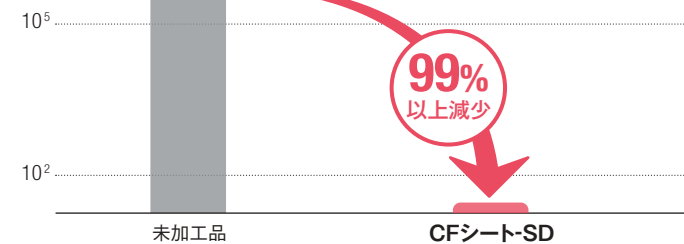

CFシート-SD

暮らしの音や衝撃に配慮したクッションフロア

3.5mm厚

安心

製品上の特定のウイルスの数を99%以上減少!

【ウイルスA*1(エンベロープあり*2)】

ウイルスの数
(PFU/cm²)*3

SIAA
ISO 21702
抗ウイルス加工

SIAAの安全性基準に適合しています。

- 抗ウイルス加工は、病気の治療や予防を目的とするものではありません。
- SIAAマークは、ISO21702法により評価された結果に基づき、抗菌製品技術協議会ガイドラインで品質管理・情報公開された製品に表示されています。
- *1～3の詳細はp.77をご確認ください。

試験機関：一般財団法人日本繊維製品品質技術センター
試験方法：ISO21702 法

転倒時の衝撃を緩和

■ 衝撃吸収性試験結果

床材	全厚	最大加速度 G値			m/s²
		吸収しやすい S	← A	吸収しにくい B	
		100G以下	100超～115G以下	115G超～130G以下	
CFシート-SD	3.5mm	94			921
CFシート-H	1.8mm		117		1147
CFシート-P NW	2.3mm		108		1058
複合フローリング	12mm		111		1088

歩行音や落下物によって発生する発音を低減

■ 発音低減性試験結果

床材	改善度(dB)		
	発音しやすい C	← B →	発音しにくい A
	4~7dB	7~15dB	15dB以上
CFシート-SD			22.2
CFシート-H		14.9	
CFシート-P NW		10.6	

【評価基準】 A: 発音の大きさを半分以下に感じる C: 発音が低減したと感じる限界
B: はっきり発音が小さくなったと感じる D: ほとんど低減効果が感じられない

※数値は試験値であり、保証値ではありません。試験方法の詳細はp.77をご確認ください。