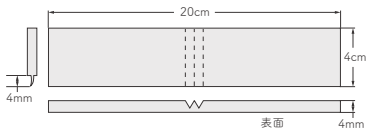

スタイル巾木 意匠登録済み

ミニマムデザインを追求した、スタイリッシュなプレミアム巾木。

常備在庫品

スタイル巾木12m巻 ● スタイル巾木出隅材20cm ●

スタイル巾木出隅材図面

プレーン						木目・抽象					
色番	112	119	113	192	178	102	902	903	904	901	907
色見本											
高さ											
4cm	巾木	●	●	●	●	●	●	●	●	●	●
	出隅材	●	●	●	●	●	●	●	●	●	●

■規格・価格・受注条件

	長さ	高さ	R	略号	税抜価格		梱包	常備在庫品 受注生産品	受注生産条件 納期:受注後3週間
					m・個	ケース・巻			
ソフト巾木	90.9cm	4cm	アリ	TH40	270円/m	6,125円/ケース	25枚	一部受注生産品	300枚 (12ケース)/各色 以上ケース単位
			ナシ	TH40RN				受注生産品	
		6cm	アリ	TH60	290円/m	6,600円/ケース		常備在庫品	
			ナシ	TH60RN				受注生産品	
7.5cm	アリ	TH75	310円/m	7,050円/ケース	一部受注生産品				
	ナシ	TH75RN			受注生産品				
10cm	アリ	TH100	340円/m	7,725円/ケース	常備在庫品				
	ナシ	TH100RN			受注生産品				
ソフト巾木(木目)	90.9cm	6cm	アリ	TH60	370円/m	8,400円/ケース	25枚	常備在庫品	
			ナシ	TH60RN				受注生産品	
		7.5cm	アリ	TH75	390円/m	8,875円/ケース		常備在庫品	
			ナシ	TH75RN				受注生産品	
10cm	アリ	TH100	420円/m	9,550円/ケース	常備在庫品				
	ナシ	TH100RN			受注生産品				
ロング巾木※1	12m巻	6cm	アリ	LTHS60	290円/m	3,480円/巻	1巻	一部受注生産品	300m (6巻)/各色 以上巻単位
			ナシ	LTH60RN				受注生産品	
	50m巻	7.5cm	アリ	LTH75	310円/m	15,500円/巻		一部受注生産品	
			ナシ	LTH75RN				受注生産品	
10cm	アリ	LTH100	340円/m	17,000円/巻	一部受注生産品				
	ナシ	LTH100RN			受注生産品				
ロング巾木(木目)※1	50m巻	6cm	アリ	LTH60	370円/m	18,500円/巻	1巻	常備在庫品	
			ナシ	LTH60RN				受注生産品	
		7.5cm	アリ	LTH75	390円/m	19,500円/巻		受注生産品	
			ナシ	LTH75RN				受注生産品	
10cm	アリ	LTH100	420円/m	21,000円/巻	受注生産品				
	ナシ	LTH100RN			受注生産品				
防汚抗菌ワイド巾木※2	9m巻	30cm	アリ	WTH300	2,200円/m	19,800円/巻	1巻	一部受注生産品	500m (56巻)/各色 以上巻単位
			ナシ	WTH300RN				受注生産品	
		35cm	アリ	WTH350	2,300円/m	20,700円/巻		受注生産品	
			ナシ	WTH350RN				受注生産品	
ササラ巾木※3	105cm	幅33cm	—	TKH	2,100円/m	22,050円/ケース	10枚	一部受注生産品	300枚(30ケース)/各色 以上ケース単位
ウェーブ巾木※4※5	90.9cm	29cm	アリ	VTH290	2,300円/m	20,910円/ケース	10枚	常備在庫品	—
スタイル巾木(プレーン)※4	12m巻	4cm	アリ	STH	750円/m	9,000円/巻	1巻	常備在庫品	—
スタイル巾木(木目・抽象)※4					900円/m	10,800円/巻			
スタイル巾木出隅材(プレーン)	20cm	4cm	アリ	STHDE	500円/個	2,000円/ケース	4個/ケース	常備在庫品	—
スタイル巾木出隅材(木目・抽象)					600円/個	2,400円/ケース			

※1 ロング巾木の高さ4cmと10cmRナシは、製造しておりません。

※2 防汚抗菌ワイド巾木のテキスタイルは、高さ30cm以外は受注できません。また、製法上、壁面の色によっては天面がライン状に見えることがあります。

※3 ササラ巾木の木目・テキスタイルは製造しておりません。

※4 ウェーブ巾木・スタイル巾木は、常備在庫以外の色番・規格を受注できません。

※5 ウェーブ巾木は施工環境により裏面に貼られた両面テープの下端が表面に段差として見える場合があります。

ご注文について:上記略号に色番を続けてご用ください。

■工法・指定接着剤

	商品	接着剤		
		ソフト巾木・ロング巾木・ササラ巾木	防汚抗菌ワイド巾木・ウェーブ巾木	スタイル巾木・スタイル巾木出隅材
下地				
一般工法	乾燥したモルタル・木造壁・石膏ボード下地	巾木糊・エコLX巾木糊	巾木糊・エコLX巾木糊	巾木糊・瞬間接着剤・ゼリー状瞬間接着剤
	出隅などのコーナー貼りの場合	CRセメント・エコLX巾木糊	CRセメント	
注意	●巾木糊、CRセメントは火気厳禁です。 ●出隅以外にはCRセメントは使用しないでください。 ●Rアリの巾木は後付け施工、Rナシの巾木は先付け施工です。下地を平滑にしてから施工してください。 ●ウェーブ巾木は波形部裏面に貼られた両面テープと指定接着剤を併用して施工してください。	●スタイル巾木は、目地スキが発生する可能性がありますので、必ず指定接着剤をご使用ください。 ●スタイル巾木の出隅、入隅等、巾木のつなぎ目部、巾木をカットした断面どうしの貼付けには、瞬間接着剤・ゼリー状瞬間接着剤を使用してください。 ●スタイル巾木の入隅部分は突付け施工をしてください。