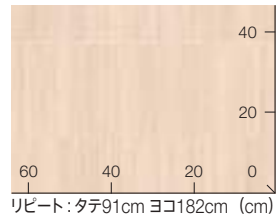

セルベジャンテ
一柄 約23cm×23cm

CF3553