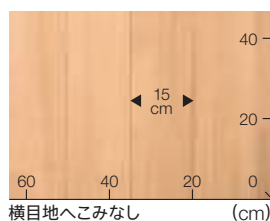

CF8504 **NEW**
CFシート-H CF9545と同柄同色