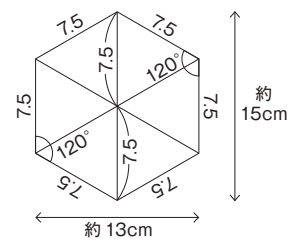

CF3568

CF3569

テラコッタヘキサ

一辺 約7.5cm 一柄 約13cm×15cm

CF3568

リピート:タテ91cm ヨコ91cm (cm)

テラコッタ

一柄 約11.5cm×11.5cm