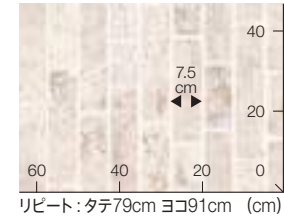

3,000 円/㎡ | 5,460 円/㎡ [税抜き価格] 1820 mm幅 × 30m 全厚 1.8mm

CF9574

フレンチブロック
柄幅 約7.5cm

CF9574

テラコッタ
一柄 約15cm×15cm

CF9575

CF9575

CFシート-H