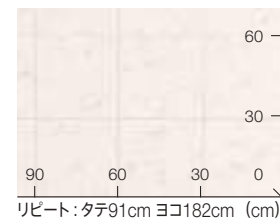

CF9554

アラベスカート

一柄 約30cm×30cm

CF9554

2027年まで継続

CFシート-SD CF8509と同柄同色

CF9555

マーブル