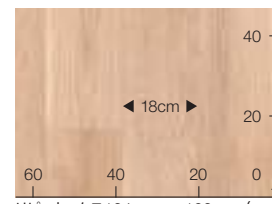

3,000 円/㎡

5,460 円/㎡ [税抜き価格] 1820mm幅 × 30m 全厚 1.8mm

アッシュグレイ
板幅 約15cm

CF9510

リピート:タテ125cm ヨコ182cm (cm)

CF9511

CF9512

Western Natural style

CF9510

シャムリーオーク
板幅 約15cm

CF9511

ラージオーク
板幅 約18cm

CF9512

リピート:タテ125cm ヨコ182cm (cm)

リピート:タテ124cm ヨコ182cm (cm)

CFシート-H

3,000 円/㎡ | 5,460 円/㎡ [税抜き価格] 1820 mm幅 × 30m 全厚 1.8mm

CFシート-H Wood 1.8mm厚

ノルディック ナチュラルスタイル

Nordic *Natural style*

ビビッドカラーをアクセントにした、
華やかで味わいのある北欧スタイリング。

CF9514

アーバンヘリンボーン
板幅 約4.7cm

CF9513