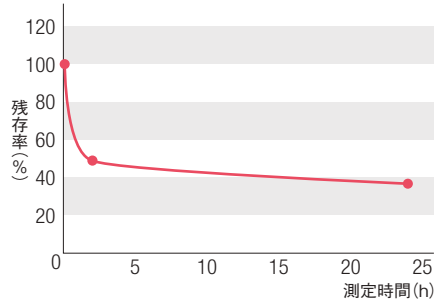

生の魚のニオイ(トリメチルアミン)