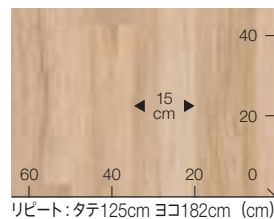

Western *Natural style*

ホワイトやベージュの配色をベースとした、
西洋スタイリング。

CF9501

ナチュラルドライオーク
板幅 約15cm

CF9501

NEW

ドライな質感で黒い割れが印象的なオーク。
彩度を抑えたナチュラルな色味が特長です。

CFシート-H