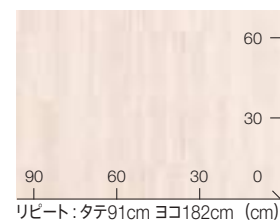

一柄 約45cm×30cm

CF9563

2027年まで継続

CF9560

柄マッチ不要

CF9562

柄マッチ不要

2027年まで継続