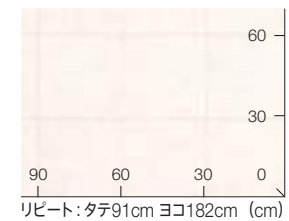

CFシート-H

3,000 円/㎡ | 5,460 円/㎡ [税抜き価格] 1820mm幅 × 30m 全厚 1.8mm