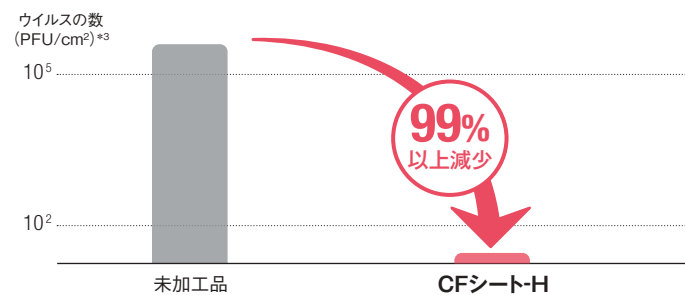

【ウイルスA*1(エンベロープあり*2)】

SIAAの安全性基準に適合しています。

- 抗ウイルス加工は、病気の治療や予防を目的とするものではありません。
- SIAAマークは、ISO21702法により評価された結果に基づき、抗菌製品技術協議会ガイドラインで品質管理・情報公開された製品に表示されています。
- *1～3の詳細はp.77をご確認ください。

試験機関：一般財団法人日本繊維製品品質技術センター
試験方法：ISO21702 法