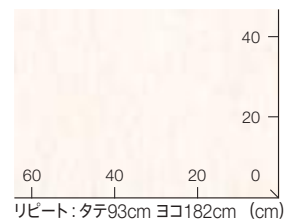

CFシート-P NW

4,150 円/㎡ | 7,550 円/㎡ [税抜き価格] 1820mm幅 × 30m 全厚 2.3mm