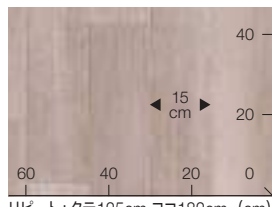

3,000 円/㎡

5,460 円/㎡ [税抜き価格] 1820mm幅 × 30m 全厚 1.8mm

アッシュグレイ
板幅 約15cm

CF9510

リピート:タテ125cm ヨコ182cm (cm)

CF9511

CF9512

Western Natural style