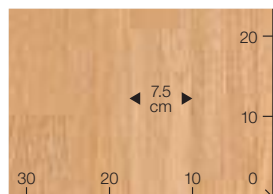

2027年まで継続

オーク

板幅 約7.5cm

CF9537

横目地へこみなし
縦柄マッチ不要

CFシート-H

3,000 円/㎡

5,460 円/㎡ [税抜き価格] 1820 mm幅 × 30m 全厚 1.8mm