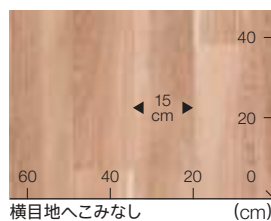

CF8506 **NEW**
CFシート-H CF9520と同柄同色