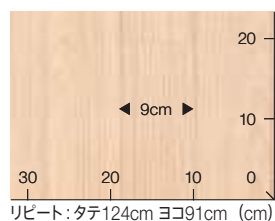

※数値は試験値であり、保証値ではありません。試験方法の詳細はp.77をご確認ください。

モイストオーク
板幅 約11.5cm

CF8501 **NEW**
CFシート-H CF9502と同柄同色

バーチ
板幅 約15cm

CF8503 **NEW**
CFシート-H CF9544と同柄同色

チェリー
板幅 約15cm

CF8505 **NEW**
CFシート-H CF9519と同柄同色

CF8502 **NEW**
CFシート-H CF9503と同柄同色

CF8504 **NEW**
CFシート-H CF9545と同柄同色

CF8506 **NEW**
CFシート-H CF9520と同柄同色

エルム
板幅 約9cm

CF8507 **NEW**
CFシート-H CF9533と同柄同色

ベーシックオーク
板幅 約13cm

CF8508 **NEW**
CFシート-H CF9509と同柄同色

アラベスカート
一柄 約30cm×30cm

CF8509 **NEW**
CFシート-H CF9554と同柄同色