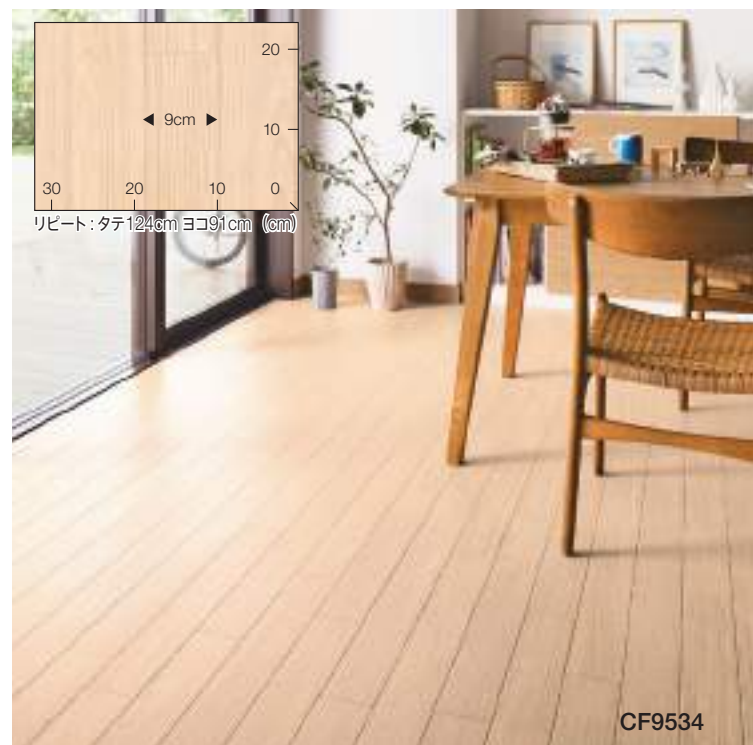

板幅 約9cm

CF9533

2027年まで継続

CF9534

2027年まで継続

CFシート-SD CF8507と同柄同色

リピート: タテ124cm ヨコ91cm (cm)

CF9534