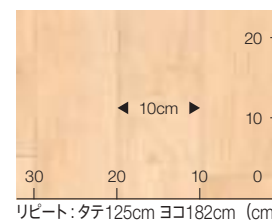

CF3521

CFシート-P NW

4,150 円/㎡

7,550 円/㎡ [税抜き価格] 1820 mm幅 × 30m 全厚 2.3 mm

ハード ナチュラルスタイル

Hard Natural style

スチールやレザーなどのハードな素材と、
古材や植栽のナチュラルな素材を組み合わせたスタイリング。

CFシート-P NW
Wood