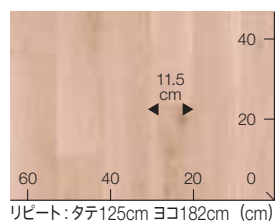

※数値は試験値であり、保証値ではありません。試験方法の詳細はp.77をご確認ください。

モイストオーク
板幅 約11.5cm

CF8501 **NEW**
CFシート-H CF9502と同柄同色

バーチ
板幅 約15cm

CF8503 **NEW**
CFシート-H CF9544と同柄同色

チェリー
板幅 約15cm

CF8505 **NEW**
CFシート-H CF9519と同柄同色

CF8502 **NEW**
CFシート-H CF9503と同柄同色