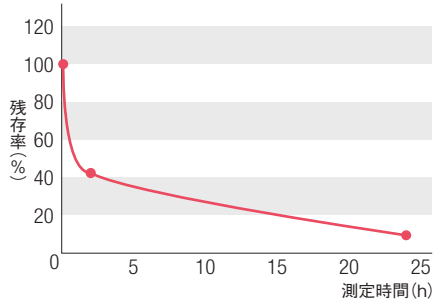

おしっこのニオイ(アンモニア)