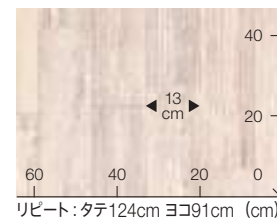

トラバーチンプランク
柄幅 約13cm

CF3556

CFシート-P NW

4,150 円/㎡

7,550 円/㎡ [税抜き価格] 1820mm幅 × 30m 全厚 2.3mm

クレママーブル

CF3557

柄マッチ不要