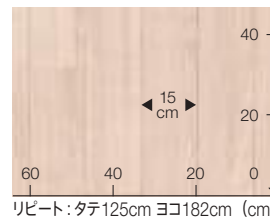

リピート：タテ125cm ヨコ182cm (cm)

リピート：タテ125cm ヨコ182cm (cm)

アッシュ

板幅 約15cm

CF9504

2027年まで継続

ベーシックオーク

板幅 約13cm