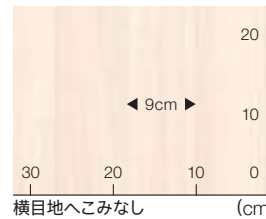

リピート: タテ125cm ヨコ182cm (cm)

横目地へこみなし
縦柄マッチ不要

CFシート-P NW

4,150 円/㎡

7,550 円/㎡ [税抜き価格] 1820mm幅 × 30m 全厚 2.3mm

ナチュラルオーク
板幅 約11.5cm

CF3518

シャインオーク
板幅 約15cm