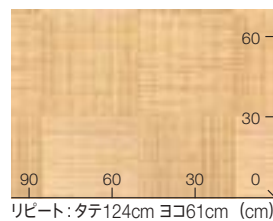

リピート: タテ124cm ヨコ61cm (cm)