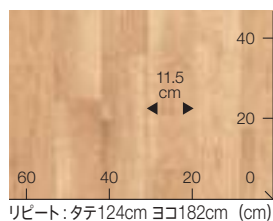

リピート: タテ125cm ヨコ182cm (cm)

横目地へこみなし
縦柄マッチ不要

CFシート-P NW

4,150 円/㎡

7,550 円/㎡ [税抜き価格] 1820mm幅 × 30m 全厚 2.3mm

ナチュラルオーク
板幅 約11.5cm

CF3518

シャインオーク
板幅 約15cm