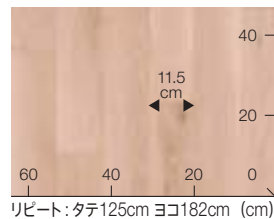

リピート: タテ125cm ヨコ182cm (cm)