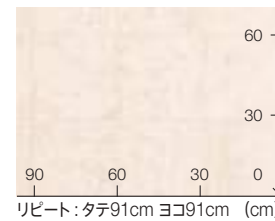

CF9557

透明感のあるオニックスの質感をリアルに表現したタイル柄。空間にモダンな雰囲気や高級感をもたらします。

CF9556

クレモツ

一柄 約30cm×30cm

CF9556

オニックス

一柄 約30cm×30cm

CF9557

CF9558

CFシート-H

3,000 円/㎡ | 5,460 円/㎡ [税抜き価格] 1820mm幅 × 30m 全厚 1.8mm