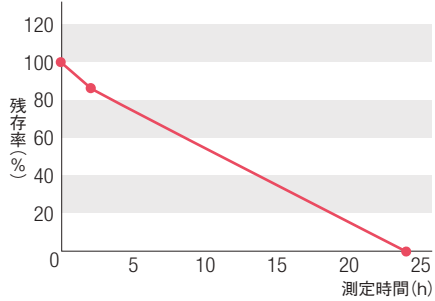

快適

生活で気になる臭いを軽減

■ 消臭試験結果

食べ物のニオイ(硫化水素)