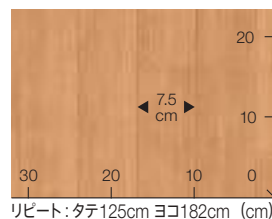

CF3531

オーク

板幅 約10cm