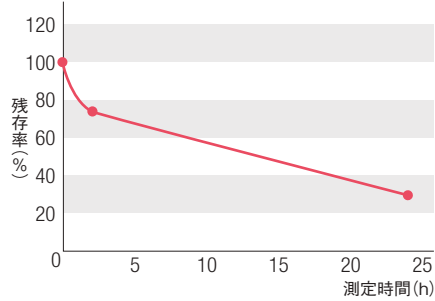

ペットのニオイ(メチルメルカプタン)