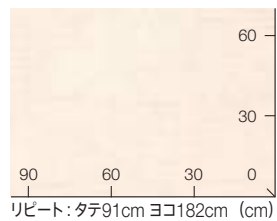

クレママーフィル
一柄 約30cm×30cm

CF3555

CFシート-P NW

4,150 円/㎡

7,550 円/㎡ [税抜き価格] 1820mm幅 × 30m 全厚 2.3mm