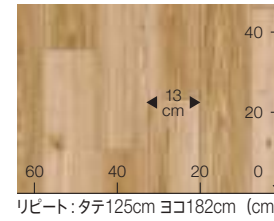

リピート：タテ125cm ヨコ182cm (cm)

リピート：タテ125cm ヨコ182cm (cm)

アッシュ

板幅 約15cm

CF9504

2027年まで継続

ベーシックオーク

板幅 約13cm