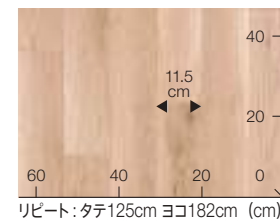

しっとりさらとした質感のオーク。優雅で繊細な杣目が特長です。グレージュのファブリックを生かす空間に。

CFシート-P NW

4,150 円/㎡ | 7,550 円/㎡ [税抜き価格] 1820mm幅 × 30m 全厚 2.3mm