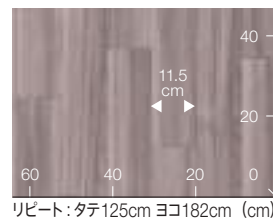

リピート: タテ125cm ヨコ182cm (cm)

横目地へこみなし
縦柄マッチ不要

CFシート-P NW

4,150 円/㎡

7,550 円/㎡ [税抜き価格] 1820mm幅 × 30m 全厚 2.3mm

ナチュラルオーク
板幅 約11.5cm

CF3518

シャインオーク
板幅 約15cm