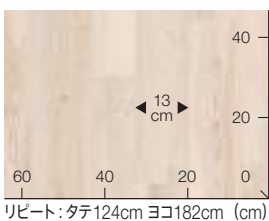

CF9515

CFシート-H

3,000 円/㎡ | 5,460 円/㎡ [税抜き価格] 1820 mm幅 × 30m 全厚 1.8mm