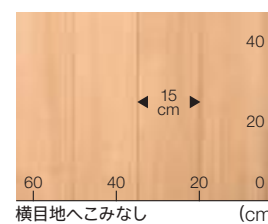

横目地へごみなし
縦柄マッチ不要

コルク