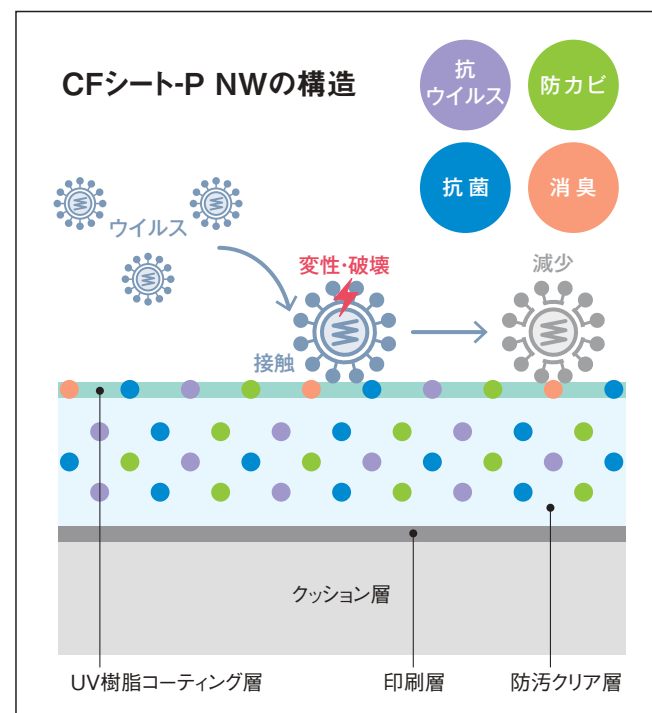

※数値は試験値であり、保証値ではありません。試験方法の詳細はp.77をご確認ください。