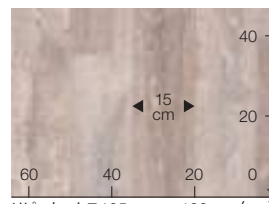

3,000 円/㎡

5,460 円/㎡ [税抜き価格] 1820mm幅 × 30m 全厚 1.8mm

アッシュグレイ
板幅 約15cm

CF9510

リピート:タテ125cm ヨコ182cm (cm)

CF9511

CF9512

Western Natural style

CF9510

シャムリーオーク
板幅 約15cm

CF9511

ラージオーク
板幅 約18cm

CF9512

リピート:タテ125cm ヨコ182cm (cm)

リピート:タテ124cm ヨコ182cm (cm)

CFシート-H

3,000 円/㎡ | 5,460 円/㎡ [税抜き価格] 1820 mm幅 × 30m 全厚 1.8mm

CFシート-H Wood 1.8mm厚

ノルディック ナチュラルスタイル

Nordic *Natural style*

ビビッドカラーをアクセントにした、
華やかで味わいのある北欧スタイリング。

CF9514

アーバンヘリンボーン
板幅 約4.7cm

CF9513