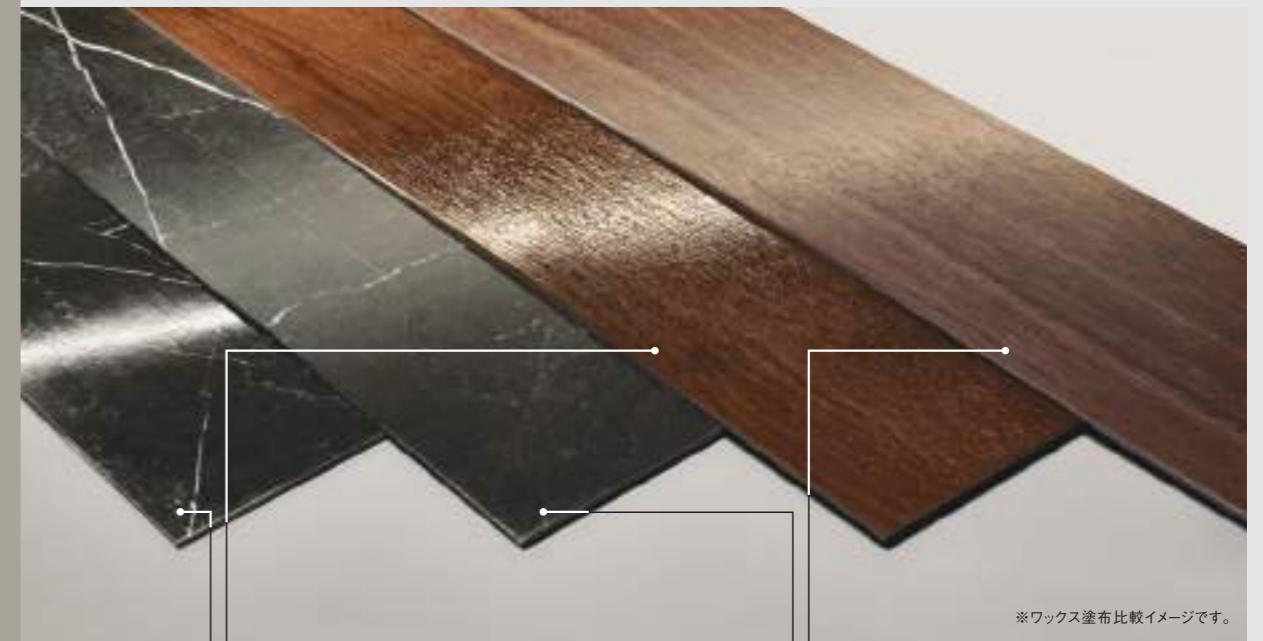

WAX

ワックス

Uワックス塗布サンプル

大理石調など、ツヤのある表情に仕上げたい場合は、Uワックスを使用することで簡単に表現することができます。

ツヤノンワックス塗布サンプル

木目のように仕上げの表情をマットにしたい場合は、ツヤノンワックスを使用することをオススメします。

※ワックス塗布比較イメージです。