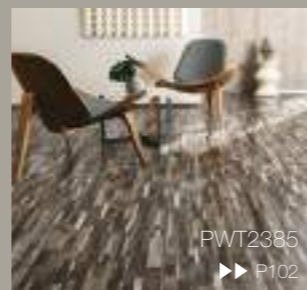

PST2080
▶▶ P37

PST2079
▶▶ P37

PWT2337
▶▶ P85

PWT2385
▶▶ P102

CUSTOM ORDER

カスタムオーダー
ロイヤルストーン、ロイヤルウッドの色柄から様々な機能を持たせた商品への特注対応ができます。

1
貼ってはがせる
ピールアップ施工が可能。
オフィスなどの二重床に
使用できます。
ルースレイタイル LLフリー 50NW-EX
▶▶ P128 参照

2
ワックスを凌ぐ
防汚性能を実現。
ワックスメンテナンスを
不要にしました。
イークリンNW-EX
▶▶ P126 参照