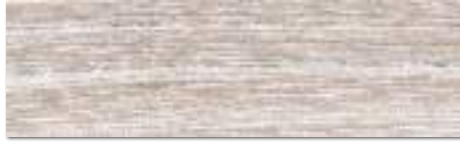

ロイヤルウッド

アカシア

4,400円/㎡ 税抜き価格

150mm×900mm 全厚3mm 表層透明ビニル層0.3mm
11,880円/ケース 20枚入り 2.70㎡

アカシア

PWT2343