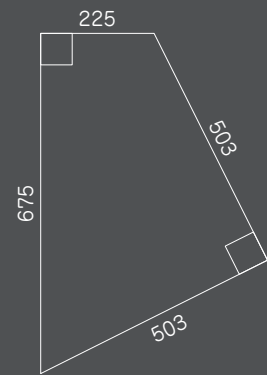

PST2005

NEW

※寸法は目安です。(単位: mm)

一枚のタイルの中に不均一なグラデーションがっています。

ロイヤルストーン・テトラ

バレイヤージュ

4,700円/㎡ 税抜き価格

不等辺四角形

全厚3mm 表層透明ビニル層0.3mm
15,232円/ケース 16枚入り 3.24㎡

- ■四面取品の柄貼りや六角形、不等辺四角形、900mm角の施工では、寸法調整や必要に応じてコーキング材による目地仕上げをおすすめします。
- ■製品は3mm厚です。輸送時のCO₂排出量削減のため、薄型軽量チップサンプルを採用しています。
- ■工法・注意書き等詳細はP142-143をご覧ください。

PLAN
C