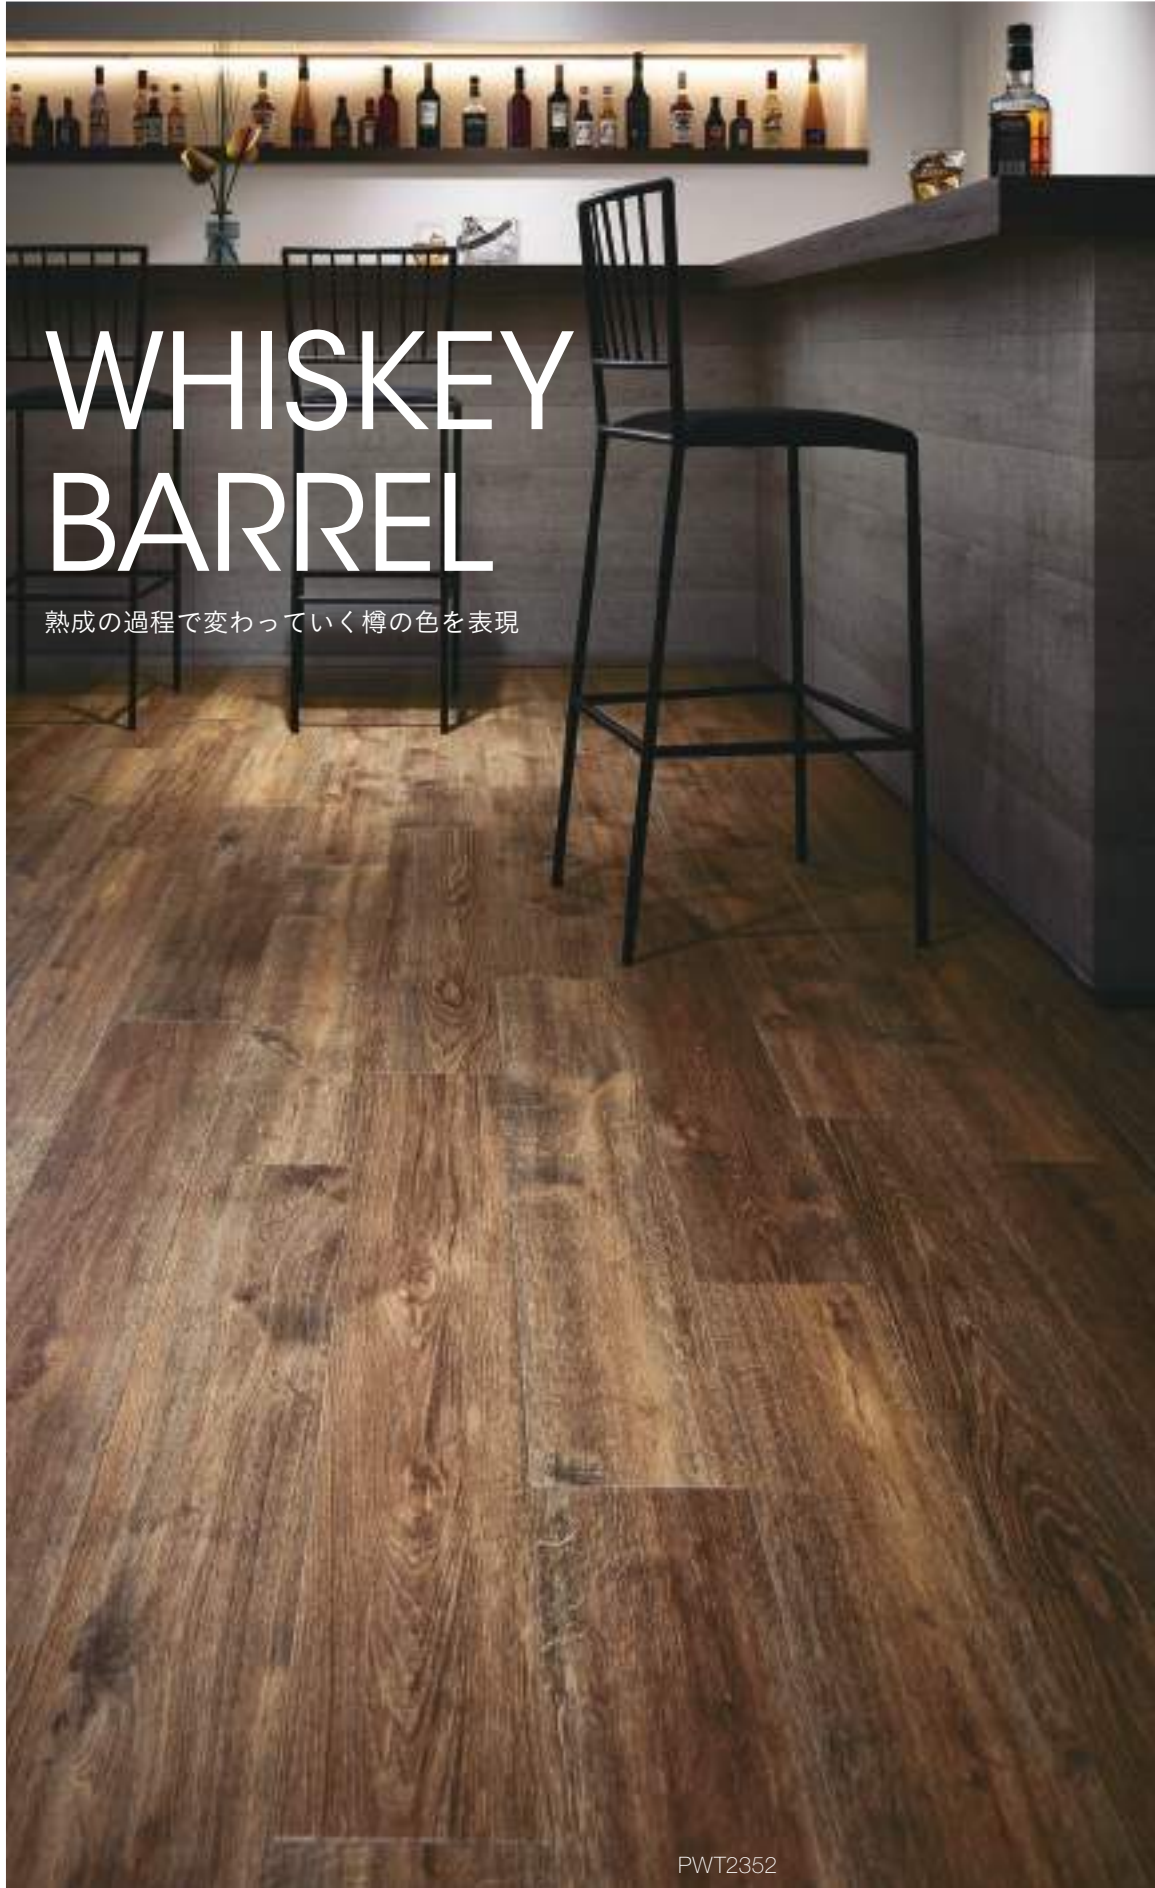

※目地の太さにはバラツキがあります。

PWT2349

PWT2349

WHISKEY BARREL

熟成の過程で変わっていく樽の色を表現

ロイヤルウッド

ウイスキーバレル

4,400円/㎡ 税抜き価格