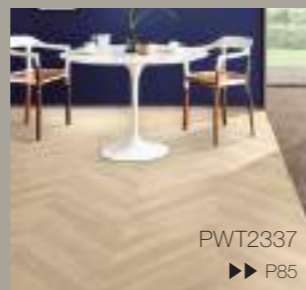

PST2080
▶▶ P37

PST2079
▶▶ P37

PWT2337
▶▶ P85

PWT2385
▶▶ P102

CUSTOM ORDER

カスタムオーダー
ロイヤルストーン、ロイヤルウッドの色柄から様々な機能を持たせた商品への特注対応ができます。

1
貼ってはがせる
ピールアップ施工が可能。
オフィスなどの二重床に
使用できます。
ルースレイタイル LLフリー 50NW-EX
▶▶ P128 参照

2
ワックスを凌ぐ
防汚性能を実現。
ワックスメンテナンスを
不要にしました。
イークリンNW-EX
▶▶ P126 参照