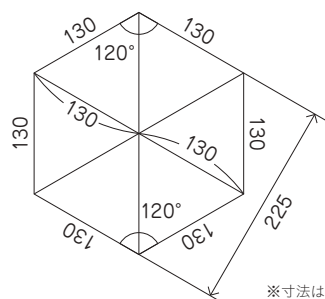

HEXAGON

PST2039

※寸法は目安です。(単位: mm)

■四面面取品の柄貼りや六角形、不等辺四角形、900mm角の施工では、寸法調整や必要に応じてコーキング材による目地仕上げをおすすめします。
■工法・注意書き等詳細はP142-143をご覧ください。

HEXAGON

簡単にクラフト感あふれるフロアを演出してくれる人気の六角形サイズに新柄が登場。様々なスタイルのインテリアに合わせてお選びください。