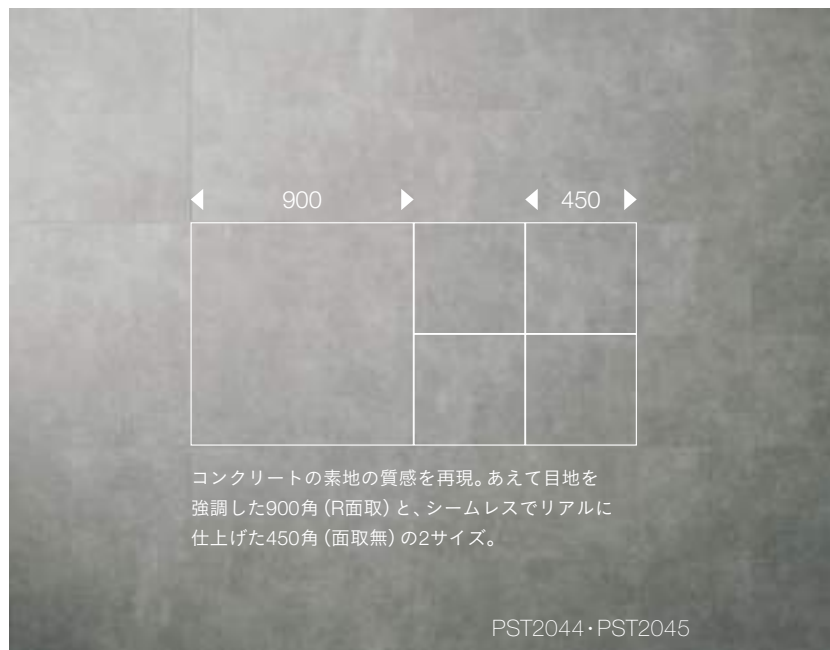

PST2045

コンクリートの素地の質感を再現。あえて目地を強調した900角（R面取）と、シームレスでリアルに仕上げた450角（面取無）の2サイズ。

PST2044・PST2045

ロイヤルストーン・モア

スムーズコンクリート

4,700円/㎡ 税抜き価格

900mm×900mm 全厚3mm 表層透明ビニル層0.3mm
15,228円/ケース 4枚入り 3.24㎡

ロイヤルストーン

スムーズコンクリート

4,400円/㎡ 税抜き価格

450mm×450mm 全厚3mm 表層透明ビニル層0.3mm
12,474円/ケース 14枚入り 2.83㎡

■四面面取品の柄貼りや六角形、不等辺四角形、900mm角の施工では、寸法調整や必要に応じてコーキング材による目地仕上げをおすすめします。
■製品は3mm厚です。輸送時のCO₂排出量削減のため、薄型軽量チップサンプルを採用しています。
■「枚売可」商品はケース単位以外でのロット指定はできませんのでご注意ください。 ■工法・注意書き等詳細はP142-143をご覧ください。