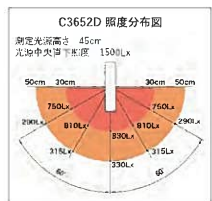

C3652-D LED ライト
シェード長 360 アーム長 330
¥17,600 (税込)
JIS 規格：AA クラス
演色評価数：Ra95
直下照度：1500Lx
色温度：6500 k
消費電力：8W
1口コンセント 1400W
コード長：1.7m
クランプ付