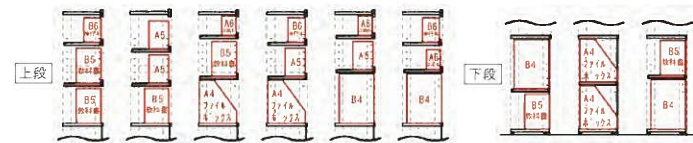

フィーロラック

収納物に合わせて可動棚位置を変えられます。