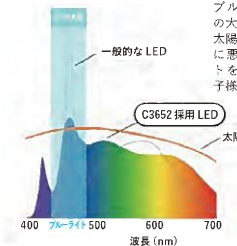

◆ポイント② 最高クラスの演色性能

自然光の色の見え方を 100とした場合の演色評価数 (Ra) で最高クラスの Ra95 を実現。
本来の色を照らし出し、お子様の色を見る力を育てます。